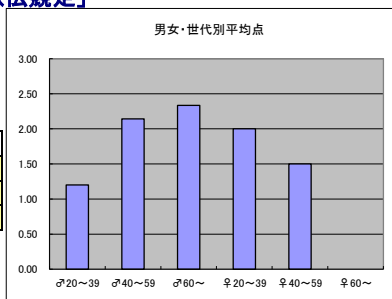

●平均点3位
【年末年始特番】日本テレビ「第96回東京箱根間往復大学駅伝競走」

○放送日時 毎週月～日 19:00～19:30

○評価

	♂20～39	♂40～59	♂60～	♀20～39	♀40～59	♀60～	合計
年代	m1	m2	m3	f1	f2	f3	
点数	6	30	7	22	15	0	80
人数	5	14	3	11	10	0	43
平均点	1.20	2.14	2.33	2.00	1.50	0.00	1.86