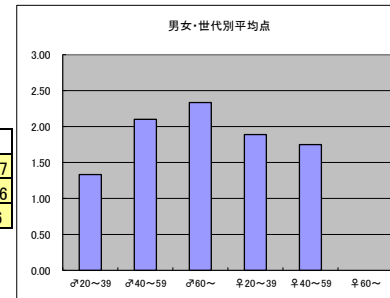

m1+f1合計			
順位	放送局	番組名	人数
1	日本テレビ	世界の果てまでイッテQ！	23
2	日本テレビ	ザ！鉄腕！DASH！！	22
3	日本テレビ	ダウンタウンのガキの使いやあらへんで！	20
4	NHK	チョコちゃんに叱られる！	18
4	TBS	世界ふしぎ発見！	18

m2+f2合計			
順位	放送局	番組名	人数
1	テレビ東京	ワールドビジネスサテライト	26
1	テレビ東京	ガイアの夜明け	26
3	NHK	NHKニュース7	25
3	NHK	おはよう日本	25
5	日本テレビ	第96回東京箱根間往復大学駅伝競走	24

m3+f3合計			
順位	放送局	番組名	人数
1	テレビ東京	ガイアの夜明け	4
2	NHK	チョコちゃんに叱られる！	3
2	日本テレビ	第96回東京箱根間往復大学駅伝競走	3
2	TBS	テセウスの船	3
2	NHK	麒麟がくる	3

●平均点1位
【報道】テレビ東京「ワールドビジネスサテライト」

○放送日時 毎週月～金 23:00～23:58

○評価

	♂20～39	♂40～59	♂60～	♀20～39	♀40～59	♀60～	合計
年代	m1	m2	m3	f1	f2	f3	
点数	12	33	1	18	20	0	84
人数	7	15	1	10	11	0	44
平均点	1.71	2.20	1.00	1.80	1.82	0.00	1.91

●平均点2位
【ドラマ】NHK「麒麟がくる」

○放送日時 毎週金曜日 19:57～20:45

○評価

	♂20～39	♂40～59	♂60～	♀20～39	♀40～59	♀60～	合計
年代	m1	m2	m3	f1	f2	f3	
点数	8	21	7	17	14	0	67
人数	6	10	3	9	8	0	36
平均点	1.33	2.10	2.33	1.89	1.75	0.00	1.86

○コメント

- ・大河の王道。キャスティングも含め脚本が面白い。
- ・すでにハマって、1日2回見てしまう。