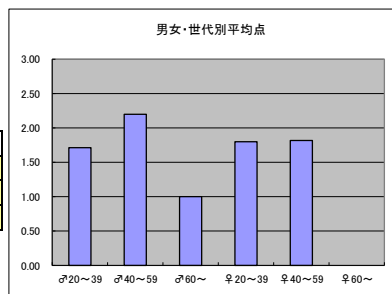

●平均点1位
【報道】テレビ東京「ワールドビジネスサテライト」

○放送日時 毎週月～金 23:00～23:58

○評価

	♂20～39	♂40～59	♂60～	♀20～39	♀40～59	♀60～	合計
年代	m1	m2	m3	f1	f2	f3	
点数	12	33	1	18	20	0	84
人数	7	15	1	10	11	0	44
平均点	1.71	2.20	1.00	1.80	1.82	0.00	1.91