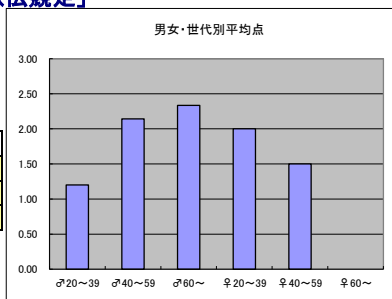

●平均点2位
【ドラマ】NHK「麒麟がくる」

○放送日時 毎週金曜日 19:57～20:45

○評価

| | ♂20～39 | ♂40～59 | ♂60～ | ♀20～39 | ♀40～59 | ♀60～ | 合計 |
|-----|--------|--------|------|--------|--------|------|------|
| 年代 | m1 | m2 | m3 | f1 | f2 | f3 | |
| 点数 | 8 | 21 | 7 | 17 | 14 | 0 | 67 |
| 人数 | 6 | 10 | 3 | 9 | 8 | 0 | 36 |
| 平均点 | 1.33 | 2.10 | 2.33 | 1.89 | 1.75 | 0.00 | 1.86 |

○コメント

- ・大河の王道。キャスティングも含め脚本が面白い。
- ・すでにハマって、1日2回見てしまう。

●平均点3位
【年末年始特番】日本テレビ「第96回東京箱根間往復大学駅伝競走」

○放送日時 毎週月～日 19:00～19:30

○評価

| | ♂20～39 | ♂40～59 | ♂60～ | ♀20～39 | ♀40～59 | ♀60～ | 合計 |
|-----|--------|--------|------|--------|--------|------|------|
| 年代 | m1 | m2 | m3 | f1 | f2 | f3 | |
| 点数 | 6 | 30 | 7 | 22 | 15 | 0 | 80 |
| 人数 | 5 | 14 | 3 | 11 | 10 | 0 | 43 |
| 平均点 | 1.20 | 2.14 | 2.33 | 2.00 | 1.50 | 0.00 | 1.86 |

○コメント

- ・ドラマがあっておもしろい。

●平均点4位
【報道】NHK「NHKニュース7」

○放送日時 毎週月～日 月～金 4:30～8:00 土6:00～7:30 日7:00～7:45

○評価

| | ♂20～39 | ♂40～59 | ♂60～ | ♀20～39 | ♀40～59 | ♀60～ | 合計 |
|-----|--------|--------|------|--------|--------|------|------|
| 年代 | m1 | m2 | m3 | f1 | f2 | f3 | |
| 得点 | 13 | 29 | 2 | 15 | 20 | 0 | 79 |
| 人数 | 7 | 14 | 2 | 9 | 11 | 0 | 43 |
| 平均点 | 1.86 | 2.07 | 1.00 | 1.67 | 1.82 | 0.00 | 1.84 |