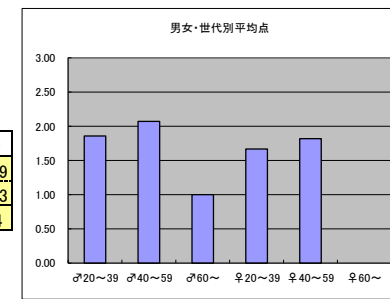

○コメント

- ・ドラマがあっておもしろい。

●平均点4位
【報道】NHK「NHKニュース7」

○放送日時 毎週月～日 月～金 4:30～8:00 土6:00～7:30 日7:00～7:45

○評価

| | ♂20～39 | ♂40～59 | ♂60～ | ♀20～39 | ♀40～59 | ♀60～ | 合計 |
|-----|--------|--------|------|--------|--------|------|------|
| 年代 | m1 | m2 | m3 | f1 | f2 | f3 | |
| 得点 | 13 | 29 | 2 | 15 | 20 | 0 | 79 |
| 人数 | 7 | 14 | 2 | 9 | 11 | 0 | 43 |
| 平均点 | 1.86 | 2.07 | 1.00 | 1.67 | 1.82 | 0.00 | 1.84 |

●平均点5位
【ドキュメンタリー】NHK「プロフェッショナル仕事の流儀」

○放送日時 毎週日曜日 20:00～20:45

○評価

| | ♂20～39 | ♂40～59 | ♂60～ | ♀20～39 | ♀40～59 | ♀60～ | 合計 |
|-----|--------|--------|------|--------|--------|------|------|
| 年代 | m1 | m2 | m3 | f1 | f2 | f3 | |
| 点数 | 7 | 21 | 5 | 17 | 8 | 0 | 58 |
| 人数 | 5 | 10 | 2 | 9 | 5 | 0 | 31 |
| 平均点 | 1.40 | 2.10 | 2.50 | 1.89 | 1.60 | 0.00 | 1.87 |