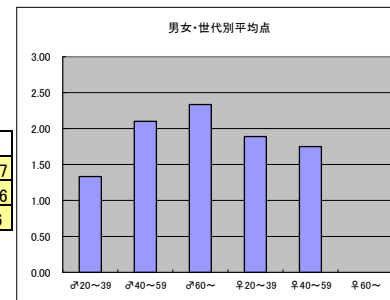

●平均点1位
【報道】テレビ東京「ワールドビジネスサテライト」

○放送日時 毎週月～金 23:00～23:58

○評価

| | ♂20～39 | ♂40～59 | ♂60～ | ♀20～39 | ♀40～59 | ♀60～ | 合計 |
|-----|--------|--------|------|--------|--------|------|------|
| 年代 | m1 | m2 | m3 | f1 | f2 | f3 | |
| 点数 | 12 | 33 | 1 | 18 | 20 | 0 | 84 |
| 人数 | 7 | 15 | 1 | 10 | 11 | 0 | 44 |
| 平均点 | 1.71 | 2.20 | 1.00 | 1.80 | 1.82 | 0.00 | 1.91 |

●平均点2位
【ドラマ】NHK「麒麟がくる」

○放送日時 毎週金曜日 19:57～20:45

○評価

| | ♂20～39 | ♂40～59 | ♂60～ | ♀20～39 | ♀40～59 | ♀60～ | 合計 |
|-----|--------|--------|------|--------|--------|------|------|
| 年代 | m1 | m2 | m3 | f1 | f2 | f3 | |
| 点数 | 8 | 21 | 7 | 17 | 14 | 0 | 67 |
| 人数 | 6 | 10 | 3 | 9 | 8 | 0 | 36 |
| 平均点 | 1.33 | 2.10 | 2.33 | 1.89 | 1.75 | 0.00 | 1.86 |