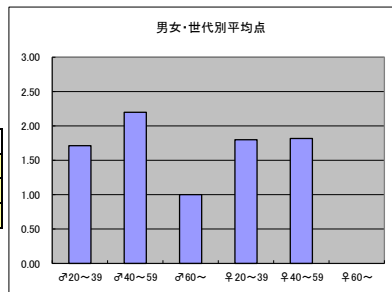

f3			
順位	放送局	番組名	人数
※回答者なし			

m合計			
順位	放送局	番組名	人数
1	NHK	NHKニュース7	23
1	NHK	おはよう日本	23
1	テレビ東京	ワールドビジネスサテライト	23
4	テレビ東京	ガイアの夜明け	22
4	日本テレビ	第96回東京箱根間往復大学駅伝競走	22

f合計			
順位	放送局	番組名	人数
1	日本テレビ	世界の果てまでイッテQ！	27
2	日本テレビ	ダウンタウンのガキの使いやあらへんで！	25
3	テレビ東京	ガイアの夜明け	25
4	テレビ東京	YOUは何しに日本へ？	23
4	TBS	世界ふしぎ発見！	23

m1+f1合計			
順位	放送局	番組名	人数
1	日本テレビ	世界の果てまでイッテQ！	23
2	日本テレビ	ザ！鉄腕！DASH！！	22
3	日本テレビ	ダウンタウンのガキの使いやあらへんで！	20
4	NHK	チョコちゃんに叱られる！	18
4	TBS	世界ふしぎ発見！	18

m2+f2合計			
順位	放送局	番組名	人数
1	テレビ東京	ワールドビジネスサテライト	26
1	テレビ東京	ガイアの夜明け	26
3	NHK	NHKニュース7	25
3	NHK	おはよう日本	25
5	日本テレビ	第96回東京箱根間往復大学駅伝競走	24

m3+f3合計			
順位	放送局	番組名	人数
1	テレビ東京	ガイアの夜明け	4
2	NHK	チョコちゃんに叱られる！	3
2	日本テレビ	第96回東京箱根間往復大学駅伝競走	3
2	TBS	テセウスの船	3
2	NHK	麒麟がくる	3

●平均点1位
【報道】テレビ東京「ワールドビジネスサテライト」

○放送日時 毎週月～金 23:00～23:58

○評価

	♂20～39	♂40～59	♂60～	♀20～39	♀40～59	♀60～	合計
年代	m1	m2	m3	f1	f2	f3	
点数	12	33	1	18	20	0	84
人数	7	15	1	10	11	0	44
平均点	1.71	2.20	1.00	1.80	1.82	0.00	1.91