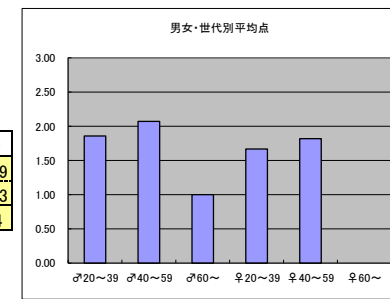

●平均点4位
【報道】NHK「NHKニュース7」

○放送日時 毎週月～日 月～金 4:30～8:00 土6:00～7:30 日7:00～7:45

○評価

	♂20～39	♂40～59	♂60～	♀20～39	♀40～59	♀60～	合計
年代	m1	m2	m3	f1	f2	f3	
得点	13	29	2	15	20	0	79
人数	7	14	2	9	11	0	43
平均点	1.86	2.07	1.00	1.67	1.82	0.00	1.84