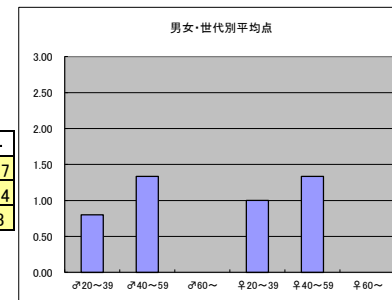

m3+f3合計			
順位	放送局	番組名	人数
1	BSテレ東	YOUは何しに日本へ? Classic	1

●平均点1位
【報道】BSテレ東「日経プラス10」

○放送日時 月～金曜日 22:00-23:00

○評価

	♂20~39	♂40~59	♂60~	♀20~39	♀40~59	♀60~	合計
年代	m1	m2	m3	f1	f2	f3	
点数	8	11	0	6	2	0	27
人数	5	8	0	6	3	0	22
平均点	1.60	1.38	0.00	1.00	0.67	0.00	1.23

●平均点2位
【旅】BSプレミアム「世界ふれあい街歩き」

○放送日時 毎週火曜日 20:00-20:59

○評価

	♂20~39	♂40~59	♂60~	♀20~39	♀40~59	♀60~	合計
年代	m1	m2	m3	f1	f2	f3	
点数	4	8	0	7	8	0	27
人数	5	6	0	7	6	0	24
平均点	0.80	1.33	0.00	1.00	1.33	0.00	1.13

○主なコメント

・旅をしている気分で見られる。

●平均点3位
【旅/民放連】BS日テレ「小さな村の物語 イタリア」

○放送日時 毎週土曜日 18:00-18:54

○評価

	♂20~39	♂40~59	♂60~	♀20~39	♀40~59	♀60~	合計
年代	m1	m2	m3	f1	f2	f3	
点数	3	8	0	10	7	0	28
人数	5	7	0	8	6	0	26
平均点	0.60	1.14	0.00	1.25	1.17	0.00	1.08

○主なコメント