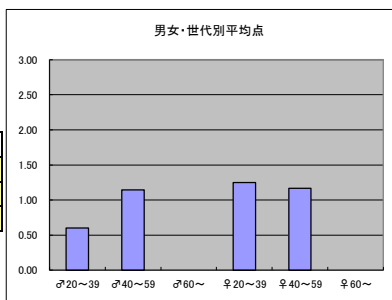

●平均点2位
【旅】BSプレミアム「世界ふれあい街歩き」

○放送日時 毎週火曜日 20:00-20:59

○評価

	♂20~39	♂40~59	♂60~	♀20~39	♀40~59	♀60~	合計
年代	m1	m2	m3	f1	f2	f3	
点数	4	8	0	7	8	0	27
人数	5	6	0	7	6	0	24
平均点	0.80	1.33	0.00	1.00	1.33	0.00	1.13

○主なコメント

・旅をしている気分で見られる。

●平均点3位
【旅/民放連】BS日テレ「小さな村の物語 イタリア」

○放送日時 毎週土曜日 18:00-18:54

○評価

	♂20~39	♂40~59	♂60~	♀20~39	♀40~59	♀60~	合計
年代	m1	m2	m3	f1	f2	f3	
点数	3	8	0	10	7	0	28
人数	5	7	0	8	6	0	26
平均点	0.60	1.14	0.00	1.25	1.17	0.00	1.08

○主なコメント

・素朴な家族の生活を三上博史の落ち着いたやさしいトーンで紹介しているのがその場で見ているような感覚になれてとても良い。

●平均点4位
【民放連】BSテレ東「YOUは何しに日本へ? Classic」

○放送日時 毎週火曜日 21:00-21:54

○評価

	♂20~39	♂40~59	♂60~	♀20~39	♀40~59	♀60~	合計
年代	m1	m2	m3	f1	f2	f3	
得点	3	0	1	10	4	0	18
人数	4	3	1	7	4	0	19
平均点	0.75	0.00	1.00	1.43	1.00	0.00	0.95