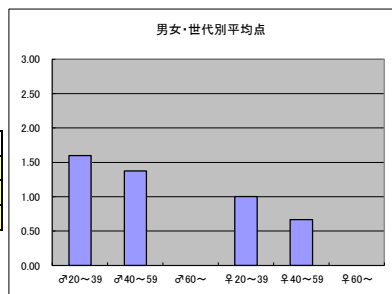

f3			
順位	放送局	番組名	人数
※回答者なし			

m合計			
順位	放送局	番組名	人数
1	BSテレ東	日経プラス10	13
2	BS日テレ	小さな村の物語 イタリア	12
3	BSフジ	BSフジLIVE プライムニュース	11
3	BSプレミアム	世界ふれあい街歩き	11
5	BSプレミアム	アナザーストーリーズ 運命の分岐点	10
5	BSフジ	ザ・ノンフィクション特別編	10

f合計			
順位	放送局	番組名	人数
1	BS日テレ	小さな村の物語 イタリア	14
2	BSプレミアム	世界ふれあい街歩き	13
3	BSテレ東	YOUは何しに日本へ? Classic	11
4	BSプレミアム	新日本風土記	10
4	BSプレミアム	アナザーストーリーズ 運命の分岐点	10

m1+f1合計			
順位	放送局	番組名	人数
1	BS日テレ	小さな村の物語 イタリア	13
2	BSプレミアム	世界ふれあい街歩き	12
3	BSテレ東	日経プラス10	11
3	BSテレ東	YOUは何しに日本へ? Classic	11
5	BSフジ	BSフジLIVE プライムニュース	10
5	BS日テレ	深層NEWS	10
5	BSプレミアム	アナザーストーリーズ 運命の分岐点	10

m2+f2合計			
順位	放送局	番組名	人数
1	BS日テレ	小さな村の物語 イタリア	13
2	BSプレミアム	世界ふれあい街歩き	12
3	BSテレ東	日経プラス10	11
4	BSプレミアム	アナザーストーリーズ 運命の分岐点	10
5	BSフジ	BSフジLIVE プライムニュース	9
5	BSプレミアム	新日本風土記	9
5	BSフジ	ザ・ノンフィクション特別編	9

m3+f3合計			
順位	放送局	番組名	人数
1	BSテレ東	YOUは何しに日本へ? Classic	1

●平均点1位
【報道】BSテレ東「日経プラス10」

○放送日時 月～金曜日 22:00-23:00

○評価

	♂20~39	♂40~59	♂60~	♀20~39	♀40~59	♀60~	合計
年代	m1	m2	m3	f1	f2	f3	
点数	8	11	0	6	2	0	27
人数	5	8	0	6	3	0	22
平均点	1.60	1.38	0.00	1.00	0.67	0.00	1.23