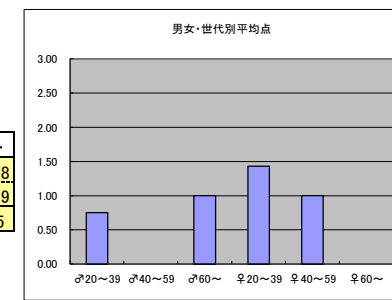

●平均点3位
【旅/民放連】BS日テレ「小さな村の物語 イタリア」

○放送日時 毎週土曜日 18:00-18:54

○評価

	♂20~39	♂40~59	♂60~	♀20~39	♀40~59	♀60~	合計
年代	m1	m2	m3	f1	f2	f3	
点数	3	8	0	10	7	0	28
人数	5	7	0	8	6	0	26
平均点	0.60	1.14	0.00	1.25	1.17	0.00	1.08

○主なコメント

・素朴な家族の生活を三上博史の落ち着いたやさしいトーンで紹介しているのがその場で見ているような感覚になれてとても良い。

●平均点4位
【民放連】BSテレ東「YOUは何しに日本へ? Classic」

○放送日時 毎週火曜日 21:00-21:54

○評価

	♂20~39	♂40~59	♂60~	♀20~39	♀40~59	♀60~	合計
年代	m1	m2	m3	f1	f2	f3	
得点	3	0	1	10	4	0	18
人数	4	3	1	7	4	0	19
平均点	0.75	0.00	1.00	1.43	1.00	0.00	0.95

●平均点5位
【民放連】BS-TBS「ねこ自慢」

○放送日時 毎週日曜日 11:00-11:30

○評価

	♂20~39	♂40~59	♂60~	♀20~39	♀40~59	♀60~	合計
年代	m1	m2	m3	f1	f2	f3	
点数	1	0	0	10	4	0	15
人数	4	3	0	5	4	0	16
平均点	0.25	0.00	0.00	2.00	1.00	0.00	0.94