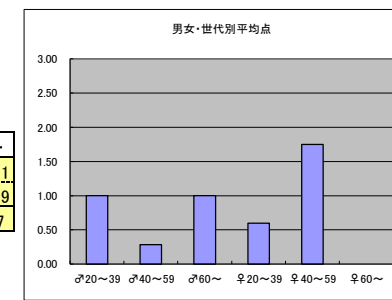

●平均点3位
テレビ朝日「相棒」

○放送日時 2/5(水) 21:00-21:54

○評価

	♂20~39	♂40~59	♂60~	♀20~39	♀40~59	♀60~	合計
年代	m1	m2	m3	f1	f2	f3	
点数	0	14	0	14	17	0	45
人数	2	14	0	9	9	0	34
平均点	0.00	1.00	0.00	1.56	1.89	0.00	1.32

○主なコメント

- ・毎週見ずにはられない。

●平均点4位
TBS「恋はつづくよどこまでも」

○放送日時 2/11(火) 22:00-22:57

○評価

	♂20~39	♂40~59	♂60~	♀20~39	♀40~59	♀60~	合計
年代	m1	m2	m3	f1	f2	f3	
得点	3	2	2	3	21	0	31
人数	3	7	2	5	12	0	29
平均点	1.00	0.29	1.00	0.60	1.75	0.00	1.07

○主なコメント

- ・佐藤健がかっこいい!!キュンキュンして楽しい

●平均点5位
テレビ朝日「科捜研の女」

○放送日時 2/6(木) 20:00-20:54

○評価

	♂20~39	♂40~59	♂60~	♀20~39	♀40~59	♀60~	合計
年代	m1	m2	m3	f1	f2	f3	
点数	4	9	2	4	13	1	33
人数	3	9	2	4	12	1	31
平均点	1.33	1.00	1.00	1.00	1.08	1.00	1.06