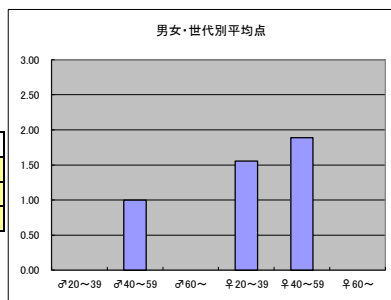

●平均点2位
NHK「麒麟がくる」

○放送日時 2/9(日) 20:00-20:45

○評価

	♂20~39	♂40~59	♂60~	♀20~39	♀40~59	♀60~	合計
年代	m1	m2	m3	f1	f2	f3	
点数	7	19	5	14	10	0	55
人数	7	11	2	7	9	0	36
平均点	1.00	1.73	2.50	2.00	1.11	0.00	1.53

○主なコメント

- ・大河の王道。毎回楽しみに見ている。

●平均点3位
テレビ朝日「相棒」

○放送日時 2/5(水) 21:00-21:54

○評価

	♂20~39	♂40~59	♂60~	♀20~39	♀40~59	♀60~	合計
年代	m1	m2	m3	f1	f2	f3	
点数	0	14	0	14	17	0	45
人数	2	14	0	9	9	0	34
平均点	0.00	1.00	0.00	1.56	1.89	0.00	1.32

○主なコメント

- ・毎週見ずにはられない。

●平均点4位
TBS「恋はつづくよどこまでも」

○放送日時 2/11(火) 22:00-22:57

○評価

	♂20~39	♂40~59	♂60~	♀20~39	♀40~59	♀60~	合計
年代	m1	m2	m3	f1	f2	f3	
得点	3	2	2	3	21	0	31
人数	3	7	2	5	12	0	29
平均点	1.00	0.29	1.00	0.60	1.75	0.00	1.07

○主なコメント

- ・佐藤健がかっこいい!!キュンキュンして楽しい