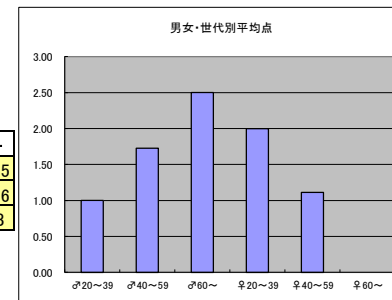

●平均点1位
TBS「テセウスの船」

○放送日時 2/9(日) 21:00-21:54

○評価

	♂20~39	♂40~59	♂60~	♀20~39	♀40~59	♀60~	合計
年代	m1	m2	m3	f1	f2	f3	
点数	7	17	4	15	22	0	65
人数	7	11	2	9	13	0	42
平均点	1.00	1.55	2.00	1.67	1.69	0.00	1.55

○主なコメント

- ・真犯人が気になる。
- ・前半、犯人の予測ができずかなり楽しめた。

●平均点2位
NHK「麒麟がくる」

○放送日時 2/9(日) 20:00-20:45

○評価

	♂20~39	♂40~59	♂60~	♀20~39	♀40~59	♀60~	合計
年代	m1	m2	m3	f1	f2	f3	
点数	7	19	5	14	10	0	55
人数	7	11	2	7	9	0	36
平均点	1.00	1.73	2.50	2.00	1.11	0.00	1.53

○主なコメント

- ・大河の王道。毎回楽しみに見ている。

●平均点3位
テレビ朝日「相棒」

○放送日時 2/5(水) 21:00-21:54

○評価

	♂20~39	♂40~59	♂60~	♀20~39	♀40~59	♀60~	合計
年代	m1	m2	m3	f1	f2	f3	
点数	0	14	0	14	17	0	45
人数	2	14	0	9	9	0	34
平均点	0.00	1.00	0.00	1.56	1.89	0.00	1.32

○主なコメント

- ・毎週見ずにはられない。