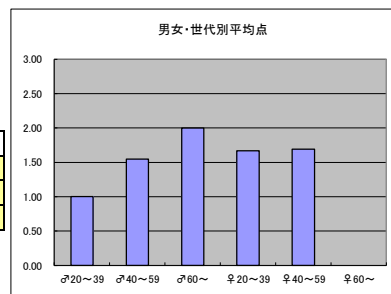

m2+f2合計			
順位	放送局	番組名	人数
1	TBS	テセウスの船	24
2	テレビ朝日	相棒	23
3	テレビ朝日	科捜研の女	21
4	NHK	麒麟がくる	20
5	日本テレビ	シロでもクロでもない世界で、パンダは笑う。	19
5	TBS	恋はつづくよどこまでも	19

m3+f3合計			
順位	放送局	番組名	人数
1	テレビ東京	病院の治しかた〜ドクター有原の挑戦〜	4
2	テレビ朝日	科捜研の女	3
3	日本テレビ	知らなくていいコト	2
3	フジテレビ	アライブ がん専門医のカルテ	2
3	テレビ東京	駐在刑事Season2	2
3	日本テレビ	トップナイフ〜天才脳外科医の条件〜	2
3	NHK	麒麟がくる	2
3	TBS	テセウスの船	2
3	TBS	恋はつづくよどこまでも	2

●平均点1位
TBS「テセウスの船」

○放送日時 2/9(日) 21:00-21:54

○評価

	♂20~39	♂40~59	♂60~	♀20~39	♀40~59	♀60~	合計
年代	m1	m2	m3	f1	f2	f3	
点数	7	17	4	15	22	0	65
人数	7	11	2	9	13	0	42
平均点	1.00	1.55	2.00	1.67	1.69	0.00	1.55

○主なコメント

- ・真犯人が気になる。
- ・前半、犯人の予測ができずかなり楽しめた。

●平均点2位
NHK「麒麟がくる」

○放送日時 2/9(日) 20:00-20:45

○評価

	♂20~39	♂40~59	♂60~	♀20~39	♀40~59	♀60~	合計
年代	m1	m2	m3	f1	f2	f3	
点数	7	19	5	14	10	0	55
人数	7	11	2	7	9	0	36
平均点	1.00	1.73	2.50	2.00	1.11	0.00	1.53

○主なコメント

- ・大河の王道。毎回楽しみに見ている。

●平均点3位
テレビ朝日「相棒」

○放送日時 2/5(水) 21:00-21:54

○評価

	♂20~39	♂40~59	♂60~	♀20~39	♀40~59	♀60~	合計
年代	m1	m2	m3	f1	f2	f3	
点数	0	14	0	14	17	0	45
人数	2	14	0	9	9	0	34
平均点	0.00	1.00	0.00	1.56	1.89	0.00	1.32

○主なコメント

- ・毎週見ずにはられない。