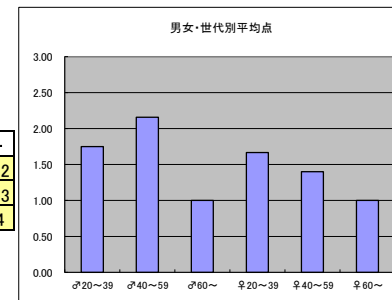

m3+f3合計			
順位	放送局	番組名	人数
1	日本テレビ	第96回東京箱根間往復大学駅伝競走	4
2	NHK	第70回紅白歌合戦	3
3	TBS	明石家さんまの爆笑! ご長寿グランプリ2019	2
3	日本テレビ	ダウンタウンのガキの使いやあらへんで!	2
3	テレビ東京	孤独のグルメ2019大晦日スペシャル	2
3	テレビ朝日	志村&所の戦うお正月2020	2
3	テレビ朝日	芸能人格付けチェック! これぞ真の一流品だ	2
3	TBS	笑いの王者が大集結! ドリーム東西ネタ合戦	2
3	NHK	新春生放送! 東西笑いの殿堂2020	2

●平均点1位
日本テレビ「第96回東京箱根間往復大学駅伝競走」

○放送日時 1/2(木)1/3(金) 7:00-14:05/7:00-14:18

○評価

	♂20~39	♂40~59	♂60~	♀20~39	♀40~59	♀60~	合計
年代	m1	m2	m3	f1	f2	f3	
点数	11	40	7	17	19	2	96
人数	6	18	3	9	14	1	51
平均点	1.83	2.22	2.33	1.89	1.36	2.00	1.88

●平均点2位
NHK「第70回紅白歌合戦」

○放送日時 12/31(火) 19:15-23:45

○評価

	♂20~39	♂40~59	♂60~	♀20~39	♀40~59	♀60~	合計
年代	m1	m2	m3	f1	f2	f3	
点数	7	41	1	20	21	2	92
人数	4	19	1	12	15	2	53
平均点	1.75	2.16	1.00	1.67	1.40	1.00	1.74

●平均点3位
日本テレビ「ダウンタウンのガキの使いやあらへんで！」