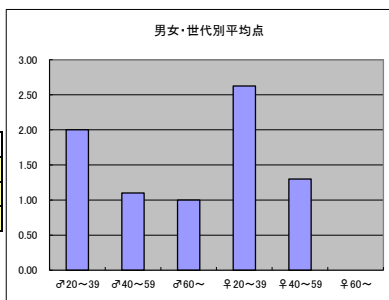

m3+f3合計			
順位	放送局	番組名	人数
1	日本テレビ	第96回東京箱根間往復大学駅伝競走	4
2	NHK	第70回紅白歌合戦	3
3	TBS	明石家さんまの爆笑! ご長寿グランプリ2019	2
3	日本テレビ	ダウンタウンのガキの使いやあらへんで!	2
3	テレビ東京	孤独のグルメ2019大晦日スペシャル	2
3	テレビ朝日	志村&所の戦うお正月2020	2
3	テレビ朝日	芸能人格付けチェック! これぞ真の一流品だ	2
3	TBS	笑いの王者が大集結! ドリーム東西ネタ合戦	2
3	NHK	新春生放送! 東西笑いの殿堂2020	2

●平均点1位
日本テレビ「第96回東京箱根間往復大学駅伝競走」

○放送日時 1/2(木)1/3(金) 7:00-14:05/7:00-14:18

○評価

	♂20~39	♂40~59	♂60~	♀20~39	♀40~59	♀60~	合計
年代	m1	m2	m3	f1	f2	f3	
点数	11	40	7	17	19	2	96
人数	6	18	3	9	14	1	51
平均点	1.83	2.22	2.33	1.89	1.36	2.00	1.88

●平均点2位
NHK「第70回紅白歌合戦」

○放送日時 12/31(火) 19:15-23:45

○評価

	♂20~39	♂40~59	♂60~	♀20~39	♀40~59	♀60~	合計
年代	m1	m2	m3	f1	f2	f3	
点数	7	41	1	20	21	2	92
人数	4	19	1	12	15	2	53
平均点	1.75	2.16	1.00	1.67	1.40	1.00	1.74

●平均点3位
日本テレビ「ダウンタウンのガキの使いやあらへんで！」

○放送日時 12/31(火) 18:30-24:30

○評価

	♂20~39	♂40~59	♂60~	♀20~39	♀40~59	♀60~	合計
年代	m1	m2	m3	f1	f2	f3	
点数	14	11	2	21	13	0	61
人数	7	10	2	8	10	0	37
平均点	2.00	1.10	1.00	2.63	1.30	0.00	1.65

●平均点4位
NHK「全国大学ラグビー選手権」

○放送日時 1/2(木) 12:15-16:00