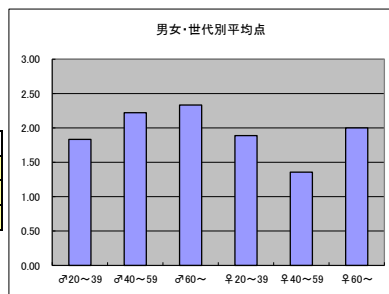

●平均点1位
日本テレビ「第96回東京箱根間往復大学駅伝競走」

○放送日時 1/2(木)1/3(金) 7:00-14:05/7:00-14:18

○評価

	♂20~39	♂40~59	♂60~	♀20~39	♀40~59	♀60~	合計
年代	m1	m2	m3	f1	f2	f3	
点数	11	40	7	17	19	2	96
人数	6	18	3	9	14	1	51
平均点	1.83	2.22	2.33	1.89	1.36	2.00	1.88