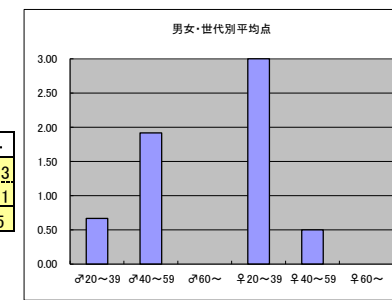

●平均点2位
NHK「第70回紅白歌合戦」

○放送日時 12/31(火) 19:15-23:45

○評価

	♂20~39	♂40~59	♂60~	♀20~39	♀40~59	♀60~	合計
年代	m1	m2	m3	f1	f2	f3	
点数	7	41	1	20	21	2	92
人数	4	19	1	12	15	2	53
平均点	1.75	2.16	1.00	1.67	1.40	1.00	1.74

●平均点3位
日本テレビ「ダウンタウンのガキの使いやあらへんで！」

○放送日時 12/31(火) 18:30-24:30

○評価

	♂20~39	♂40~59	♂60~	♀20~39	♀40~59	♀60~	合計
年代	m1	m2	m3	f1	f2	f3	
点数	14	11	2	21	13	0	61
人数	7	10	2	8	10	0	37
平均点	2.00	1.10	1.00	2.63	1.30	0.00	1.65

●平均点4位
NHK「全国大学ラグビー選手権」

○放送日時 1/2(木) 12:15-16:00

○評価

	♂20~39	♂40~59	♂60~	♀20~39	♀40~59	♀60~	合計
年代	m1	m2	m3	f1	f2	f3	
得点	2	23	0	6	2	0	33
人数	3	12	0	2	4	0	21
平均点	0.67	1.92	0.00	3.00	0.50	0.00	1.65

●平均点5位
テレビ東京「孤独のグルメ2019 大晦日スペシャル」

○放送日時 12/31(火) 22:00-23:30