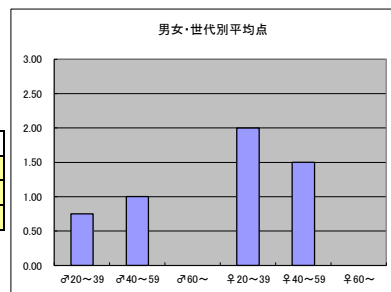

m2+f2合計			
順位	放送局	番組名	人数
1	BS日テレ	それいけ！アンパンマンくらぶ	14
1	BS日テレ	小さな村の物語 イタリア	14
3	BSフジ	クイズ！脳ベルSHOW	13
3	BSテレ東	YOUは何しに日本へ？Classic	13
5	BS日テレ	ぶらぶら美術・博物館	12
5	BS-TBS	報道1930	12

m3+f3合計			
順位	放送局	番組名	人数
1	BS-TBS	報道1930	2
2	BS日テレ	ぶらぶら美術・博物館	1
2	BSフジ	クイズ！脳ベルSHOW	1

※以下全て4位

●平均点1位
BSテレ東「YOUは何しに日本へ? Classic」

○放送日時 毎週火曜日 21:00-21:54

○評価

	♂20~39	♂40~59	♂60~	♀20~39	♀40~59	♀60~	合計
年代	m1	m2	m3	f1	f2	f3	
点数	3	7	0	16	9	0	35
人数	4	7	0	8	6	0	25
平均点	0.75	1.00	0.00	2.00	1.50	0.00	1.40

○主なコメント

・以前特集した人がどう変わっているのかを見るのが面白い。

●平均点2位
BS日テレ「小さな村の物語 イタリア」

○放送日時 毎週土曜日 18:00-18:54

○評価

	♂20~39	♂40~59	♂60~	♀20~39	♀40~59	♀60~	合計
年代	m1	m2	m3	f1	f2	f3	
点数	2	8	0	10	6	0	26
人数	4	8	0	7	6	0	25
平均点	0.50	1.00	0.00	1.43	1.00	0.00	1.04

○主なコメント

・イタリアの人の普通の生活にフューチャーしていて他にない番組。
・三上博史のナレーションがやさしい。

●平均点3位
BS-TBS「ねこ自慢」

○放送日時 毎週日曜日 11:00-11:30

○評価

	♂20~39	♂40~59	♂60~	♀20~39	♀40~59	♀60~	合計
年代	m1	m2	m3	f1	f2	f3	
点数	0	1	0	10	6	0	17
人数	3	5	0	4	5	0	17
平均点	0.00	0.20	0.00	2.50	1.20	0.00	1.00