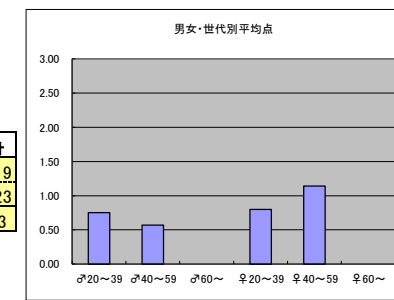

○主なコメント

・イタリアの人の普通の生活にフューチャーしていて他にない番組。
・三上博史のナレーションがやさしい。

●平均点3位
BS-TBS「ねこ自慢」

○放送日時 毎週日曜日 11:00-11:30

○評価

	♂20~39	♂40~59	♂60~	♀20~39	♀40~59	♀60~	合計
年代	m1	m2	m3	f1	f2	f3	
点数	0	1	0	10	6	0	17
人数	3	5	0	4	5	0	17
平均点	0.00	0.20	0.00	2.50	1.20	0.00	1.00

○主なコメント

●平均点4位
BS日テレ「それいけ!アンパンマンくらぶ」

○放送日時 毎週月-金曜日 8:00-9:00

○評価

	♂20~39	♂40~59	♂60~	♀20~39	♀40~59	♀60~	合計
年代	m1	m2	m3	f1	f2	f3	
得点	3	4	0	4	8	0	19
人数	4	7	0	5	7	0	23
平均点	0.75	0.57	0.00	0.80	1.14	0.00	0.83

○主なコメント

●平均点5位
BS日テレ「ぶらぶら美術・博物館」

○放送日時 毎週火曜日 21:00-22:00

○評価

	♂20~39	♂40~59	♂60~	♀20~39	♀40~59	♀60~	合計
年代	m1	m2	m3	f1	f2	f3	
点数	1	4	1	4	6	0	16
人数	3	5	1	5	7	0	21
平均点	0.33	0.80	1.00	0.80	0.86	0.00	0.76

○主なコメント