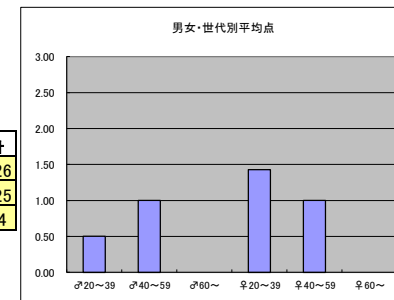

m2+f2合計			
順位	放送局	番組名	人数
1	BS日テレ	それいけ！アンパンマンくらぶ	14
1	BS日テレ	小さな村の物語 イタリア	14
3	BSフジ	クイズ！脳ベルSHOW	13
3	BSテレ東	YOUは何しに日本へ？Classic	13
5	BS日テレ	ぶらぶら美術・博物館	12
5	BS-TBS	報道1930	12

m3+f3合計			
順位	放送局	番組名	人数
1	BS-TBS	報道1930	2
2	BS日テレ	ぶらぶら美術・博物館	1
2	BSフジ	クイズ！脳ベルSHOW	1

※以下全て4位

●平均点1位
BSテレ東「YOUは何しに日本へ? Classic」

○放送日時 毎週火曜日 21:00-21:54

○評価

	♂20~39	♂40~59	♂60~	♀20~39	♀40~59	♀60~	合計
年代	m1	m2	m3	f1	f2	f3	
点数	3	7	0	16	9	0	35
人数	4	7	0	8	6	0	25
平均点	0.75	1.00	0.00	2.00	1.50	0.00	1.40

○主なコメント

・以前特集した人がどう変わっているのかを見るのが面白い。

●平均点2位
BS日テレ「小さな村の物語 イタリア」

○放送日時 毎週土曜日 18:00-18:54

○評価

	♂20~39	♂40~59	♂60~	♀20~39	♀40~59	♀60~	合計
年代	m1	m2	m3	f1	f2	f3	
点数	2	8	0	10	6	0	26
人数	4	8	0	7	6	0	25
平均点	0.50	1.00	0.00	1.43	1.00	0.00	1.04

○主なコメント

・イタリアの人の普通の生活にフューチャーしていて他にない番組。
・三上博史のナレーションがやさしい。

●平均点3位
BS-TBS「ねこ自慢」

○放送日時 毎週日曜日 11:00-11:30

○評価

	♂20~39	♂40~59	♂60~	♀20~39	♀40~59	♀60~	合計
年代	m1	m2	m3	f1	f2	f3	
点数	0	1	0	10	6	0	17
人数	3	5	0	4	5	0	17
平均点	0.00	0.20	0.00	2.50	1.20	0.00	1.00