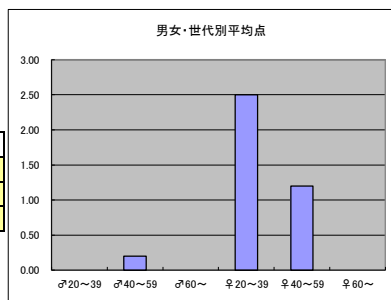

○主なコメント

・以前特集した人がどう変わっているのかを見るのが面白い。

●平均点2位
BS日テレ「小さな村の物語 イタリア」

○放送日時 毎週土曜日 18:00-18:54

○評価

	♂20~39	♂40~59	♂60~	♀20~39	♀40~59	♀60~	合計
年代	m1	m2	m3	f1	f2	f3	
点数	2	8	0	10	6	0	26
人数	4	8	0	7	6	0	25
平均点	0.50	1.00	0.00	1.43	1.00	0.00	1.04

○主なコメント

・イタリアの人の普通の生活にフューチャーしていて他にない番組。
・三上博史のナレーションがやさしい。

●平均点3位
BS-TBS「ねこ自慢」

○放送日時 毎週日曜日 11:00-11:30

○評価

	♂20~39	♂40~59	♂60~	♀20~39	♀40~59	♀60~	合計
年代	m1	m2	m3	f1	f2	f3	
点数	0	1	0	10	6	0	17
人数	3	5	0	4	5	0	17
平均点	0.00	0.20	0.00	2.50	1.20	0.00	1.00

○主なコメント

●平均点4位
BS日テレ「それいけ!アンパンマンくらぶ」

○放送日時 毎週月-金曜日 8:00-9:00

○評価

	♂20~39	♂40~59	♂60~	♀20~39	♀40~59	♀60~	合計
年代	m1	m2	m3	f1	f2	f3	
得点	3	4	0	4	8	0	19
人数	4	7	0	5	7	0	23
平均点	0.75	0.57	0.00	0.80	1.14	0.00	0.83

○主なコメント