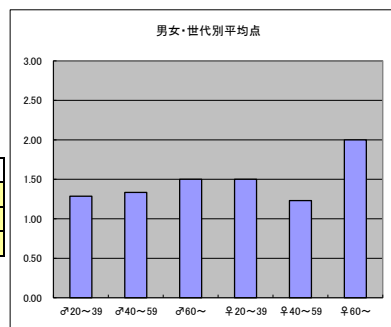

○コメント

・様々な仕事で頑張っている方々を知ることができ、ためになります。

●平均点4位  
NHK「NHKスペシャル」

○放送日時 11/10(日) 21:00-21:50

○評価

|     | ♂20~39 | ♂40~59 | ♂60~ | ♀20~39 | ♀40~59 | ♀60~ | 合計   |
|-----|--------|--------|------|--------|--------|------|------|
| 年代  | m1     | m2     | m3   | f1     | f2     | f3   |      |
| 得点  | 9      | 15     | 2    | 1      | 19     | 0    | 46   |
| 人数  | 6      | 8      | 1    | 2      | 15     | 0    | 32   |
| 平均点 | 1.50   | 1.88   | 2.00 | 0.50   | 1.27   | 0.00 | 1.44 |

○コメント

・題材がダ・ヴィンチだったので、興味をもって観ていました。

●平均点5位  
テレビ朝日「ポツンと一軒家」

○放送日時 11/10(日) 19:58-20:56

○評価

|     | ♂20~39 | ♂40~59 | ♂60~ | ♀20~39 | ♀40~59 | ♀60~ | 合計   |
|-----|--------|--------|------|--------|--------|------|------|
| 年代  | m1     | m2     | m3   | f1     | f2     | f3   |      |
| 点数  | 9      | 4      | 3    | 6      | 16     | 2    | 40   |
| 人数  | 7      | 3      | 2    | 4      | 13     | 1    | 30   |
| 平均点 | 1.29   | 1.33   | 1.50 | 1.50   | 1.23   | 2.00 | 1.33 |