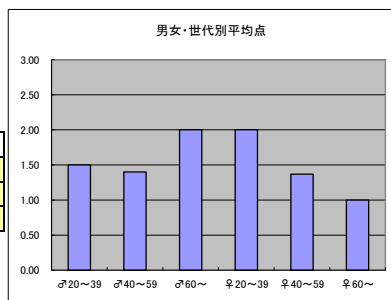

○コメント

・取り上げる人の選択が秀逸。

●平均点3位  
テレビ東京「ガイアの夜明け」

○放送日時 11/12(火) 22:00-22:54

○評価

|     | ♂20~39 | ♂40~59 | ♂60~ | ♀20~39 | ♀40~59 | ♀60~ | 合計   |
|-----|--------|--------|------|--------|--------|------|------|
| 年代  | m1     | m2     | m3   | f1     | f2     | f3   |      |
| 点数  | 12     | 14     | 4    | 10     | 26     | 1    | 67   |
| 人数  | 8      | 10     | 2    | 5      | 19     | 1    | 45   |
| 平均点 | 1.50   | 1.40   | 2.00 | 2.00   | 1.37   | 1.00 | 1.49 |