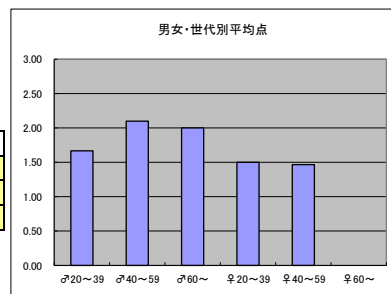

●平均点1位
NHK「プロフェッショナル仕事の流儀」

○放送日時 11/12(火) 22:30-23:20

○評価

	♂20~39	♂40~59	♂60~	♀20~39	♀40~59	♀60~	合計
年代	m1	m2	m3	f1	f2	f3	
点数	15	21	2	9	22	0	69
人数	9	10	1	6	15	0	41
平均点	1.67	2.10	2.00	1.50	1.47	0.00	1.68