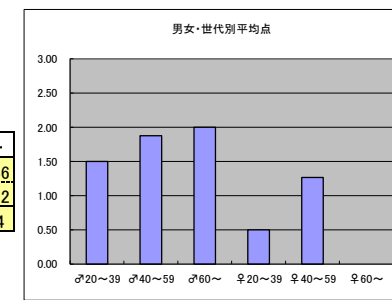

○コメント

・取り上げる人の選択が秀逸。

●平均点3位  
テレビ東京「ガイアの夜明け」

○放送日時 11/12(火) 22:00-22:54

○評価

|     | ♂20~39 | ♂40~59 | ♂60~ | ♀20~39 | ♀40~59 | ♀60~ | 合計   |
|-----|--------|--------|------|--------|--------|------|------|
| 年代  | m1     | m2     | m3   | f1     | f2     | f3   |      |
| 点数  | 12     | 14     | 4    | 10     | 26     | 1    | 67   |
| 人数  | 8      | 10     | 2    | 5      | 19     | 1    | 45   |
| 平均点 | 1.50   | 1.40   | 2.00 | 2.00   | 1.37   | 1.00 | 1.49 |

○コメント

・様々な仕事で頑張っている方々を知ることができ、ためになります。

●平均点4位  
NHK「NHKスペシャル」

○放送日時 11/10(日) 21:00-21:50

○評価

|     | ♂20~39 | ♂40~59 | ♂60~ | ♀20~39 | ♀40~59 | ♀60~ | 合計   |
|-----|--------|--------|------|--------|--------|------|------|
| 年代  | m1     | m2     | m3   | f1     | f2     | f3   |      |
| 得点  | 9      | 15     | 2    | 1      | 19     | 0    | 46   |
| 人数  | 6      | 8      | 1    | 2      | 15     | 0    | 32   |
| 平均点 | 1.50   | 1.88   | 2.00 | 0.50   | 1.27   | 0.00 | 1.44 |

○コメント

・題材がダ・ヴィンチだったので、興味をもって観ていました。

●平均点5位  
テレビ朝日「ポツンと一軒家」

○放送日時 11/10(日) 19:58-20:56

○評価

|     | ♂20~39 | ♂40~59 | ♂60~ | ♀20~39 | ♀40~59 | ♀60~ | 合計   |
|-----|--------|--------|------|--------|--------|------|------|
| 年代  | m1     | m2     | m3   | f1     | f2     | f3   |      |
| 点数  | 9      | 4      | 3    | 6      | 16     | 2    | 40   |
| 人数  | 7      | 3      | 2    | 4      | 13     | 1    | 30   |
| 平均点 | 1.29   | 1.33   | 1.50 | 1.50   | 1.23   | 2.00 | 1.33 |