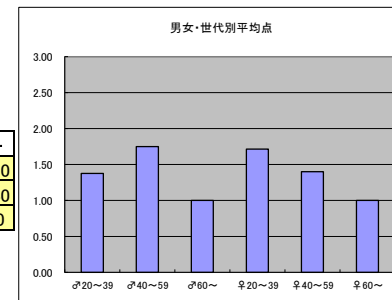

●平均点2位
TBS「情熱大陸」

○放送日時 11/10(日) 23:00-23:30

○評価

	♂20~39	♂40~59	♂60~	♀20~39	♀40~59	♀60~	合計
年代	m1	m2	m3	f1	f2	f3	
点数	11	14	1	12	21	1	60
人数	8	8	1	7	15	1	40
平均点	1.38	1.75	1.00	1.71	1.40	1.00	1.50