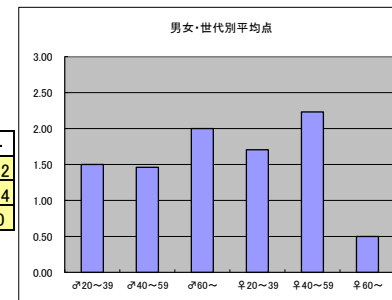

○評価

	♂20~39	♂40~59	♂60~	♀20~39	♀40~59	♀60~	合計
年代	m1	m2	m3	f1	f2	f3	
点数	13	15	7	18	18	3	74
人数	8	8	3	11	9	2	41
平均点	1.63	1.88	2.33	1.64	2.00	1.50	1.80

○主なコメント

- ・非常に面白いです。
- ・この番組の知名度が全国に浸透し、行く先々で歓迎されるのは、出川氏の人間性の賜物だと思う。

●平均点2位
日本テレビ「世界の果てまでイッテQ！」

○放送日時 6/9(日) 19:58-20:54

○評価

	♂20~39	♂40~59	♂60~	♀20~39	♀40~59	♀60~	合計
年代	m1	m2	m3	f1	f2	f3	
点数	12	19	2	29	29	1	92
人数	8	13	1	17	13	2	54
平均点	1.50	1.46	2.00	1.71	2.23	0.50	1.70

○主なコメント

- ・非常に面白いです。

●平均点3位
日本テレビ「ザ！鉄腕！DASH！！」

○放送日時 6/9(日) 19:00-19:58

○評価

	♂20~39	♂40~59	♂60~	♀20~39	♀40~59	♀60~	合計
年代	m1	m2	m3	f1	f2	f3	
点数	14	18	3	16	16	0	67
人数	8	12	2	10	8	1	41
平均点	1.75	1.50	1.50	1.60	2.00	0.00	1.63