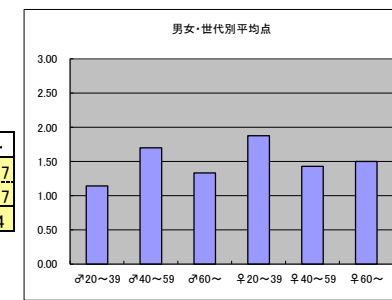

- ・非常に面白いです。

●平均点3位
日本テレビ「ザ！鉄腕！DASH！！」

○放送日時 6/9(日) 19:00-19:58

○評価

	♂20~39	♂40~59	♂60~	♀20~39	♀40~59	♀60~	合計
年代	m1	m2	m3	f1	f2	f3	
点数	14	18	3	16	16	0	67
人数	8	12	2	10	8	1	41
平均点	1.75	1.50	1.50	1.60	2.00	0.00	1.63

○主なコメント

- ・たまに大発見などしておもしろいです。
- ・見ていていやな気持ちにならないのがいいです。

●平均点4位
テレビ朝日「ボツンと一軒家」

○放送日時 6/9(日) 19:58-20:54

○評価

	♂20~39	♂40~59	♂60~	♀20~39	♀40~59	♀60~	合計
年代	m1	m2	m3	f1	f2	f3	
得点	8	17	4	15	10	3	57
人数	7	10	3	8	7	2	37
平均点	1.14	1.70	1.33	1.88	1.43	1.50	1.54

○主なコメント

- ・非常に面白いです。

●平均点5位
TBS「マツコの知らない世界」

○放送日時 6/11(火) 20:57-22:00

○評価

	♂20~39	♂40~59	♂60~	♀20~39	♀40~59	♀60~	合計
年代	m1	m2	m3	f1	f2	f3	
点数	8	23	3	32	27	0	93
人数	8	13	3	19	16	2	61
平均点	1.00	1.77	1.00	1.68	1.69	0.00	1.52