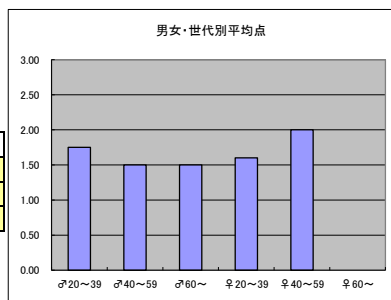

●平均点2位
日本テレビ「世界の果てまでイッテQ！」

○放送日時 6/9(日) 19:58-20:54

○評価

	♂20~39	♂40~59	♂60~	♀20~39	♀40~59	♀60~	合計
年代	m1	m2	m3	f1	f2	f3	
点数	12	19	2	29	29	1	92
人数	8	13	1	17	13	2	54
平均点	1.50	1.46	2.00	1.71	2.23	0.50	1.70

○主なコメント

- ・非常に面白いです。

●平均点3位
日本テレビ「ザ！鉄腕！DASH！！」

○放送日時 6/9(日) 19:00-19:58

○評価

	♂20~39	♂40~59	♂60~	♀20~39	♀40~59	♀60~	合計
年代	m1	m2	m3	f1	f2	f3	
点数	14	18	3	16	16	0	67
人数	8	12	2	10	8	1	41
平均点	1.75	1.50	1.50	1.60	2.00	0.00	1.63

○主なコメント

- ・たまに大発見などしておもしろいです。
- ・見ていていやな気持ちにならないのがいいです。

●平均点4位
テレビ朝日「ボツンと一軒家」

○放送日時 6/9(日) 19:58-20:54

○評価

	♂20~39	♂40~59	♂60~	♀20~39	♀40~59	♀60~	合計
年代	m1	m2	m3	f1	f2	f3	
得点	8	17	4	15	10	3	57
人数	7	10	3	8	7	2	37
平均点	1.14	1.70	1.33	1.88	1.43	1.50	1.54