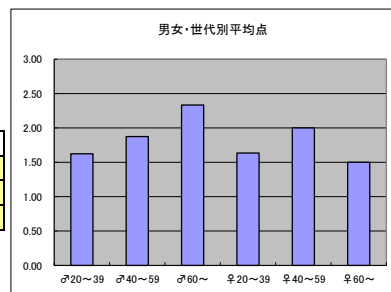

m1+f1合計			
順位	放送局	番組名	人数
1	TBS	マツコの知らない世界	27
2	日本テレビ	世界の果てまでイッテQ！	25
3	テレビ東京	出川哲郎の充電させてもらえませんか？	19
3	日本テレビ	しゃべくり007	19
5	日本テレビ	ザ！鉄腕！DASH！！	18

m2+f2合計			
順位	放送局	番組名	人数
1	TBS	マツコの知らない世界	29
2	日本テレビ	世界の果てまでイッテQ！	26
3	日本テレビ	嵐にしやがれ	22
3	テレビ東京	出沒！アド街ック天国	22
3	日本テレビ	踊る！さんま御殿！！	22

m3+f3合計			
順位	放送局	番組名	人数
1	テレビ東京	所さんのそこんトコロ！	6
2	テレビ東京	出川哲郎の充電させてもらえませんか？	5
2	テレビ東京	モヤモヤさまぁ〜ず2	5
2	テレビ朝日	ボツンと一軒家	5
2	TBS	マツコの知らない世界	5
2	テレビ東京	開運！なんでも鑑定団	5

●平均点1位
テレビ東京「出川哲郎の充電させてもらえませんか？」

○放送日時 6/8(土) 19:54-20:54

○評価

	♂20~39	♂40~59	♂60~	♀20~39	♀40~59	♀60~	合計
年代	m1	m2	m3	f1	f2	f3	
点数	13	15	7	18	18	3	74
人数	8	8	3	11	9	2	41
平均点	1.63	1.88	2.33	1.64	2.00	1.50	1.80

○主なコメント

- ・非常に面白いです。
- ・この番組の知名度が全国に浸透し、行く先々で歓迎されるのは、出川氏の人間性の賜物だと思う。