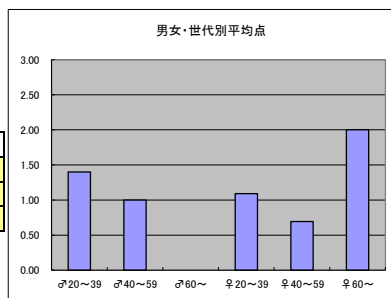

○主なコメント

- ・時間帯がちょうど良い。

●平均点2位
NHK「サタデースポーツ」

○放送日時 5/11(土) 21:50~22:10

○評価

	♂20~39	♂40~59	♂60~	♀20~39	♀40~59	♀60~	合計
年代	m1	m2	m3	f1	f2	f3	
点数	20	28	3	12	13	2	78
人数	15	17	3	11	15	2	63
平均点	1.33	1.65	1.00	1.09	0.87	1.00	1.24

○主なコメント

- ・大変見やすい時間帯。

●平均点3位
日本テレビ「Going! Sports & News」

○放送日時 5/11(土)~5/12(日) 23:55~24:55

○評価

	♂20~39	♂40~59	♂60~	♀20~39	♀40~59	♀60~	合計
年代	m1	m2	m3	f1	f2	f3	
点数	14	11	0	12	9	2	48
人数	10	11	1	11	13	1	47
平均点	1.40	1.00	0.00	1.09	0.69	2.00	1.02

○主なコメント

- ・上田晋也のしゃべりが面白い。

●平均点4位
テレビ朝日「やべっちF.C」

○放送日時 5/12(日) 24:20~24:55

○評価

	♂20~39	♂40~59	♂60~	♀20~39	♀40~59	♀60~	合計
年代	m1	m2	m3	f1	f2	f3	
得点	9	10	2	6	10	1	38
人数	9	11	1	8	11	1	41
平均点	1.00	0.91	2.00	0.75	0.91	1.00	0.93