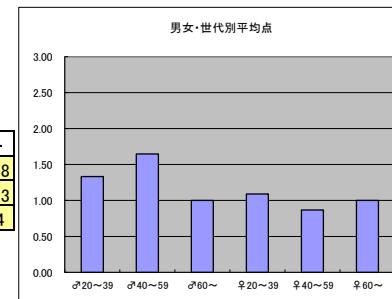

m3+f3合計			
順位	放送局	番組名	人数
1	NHK	サタデースポーツ	5
2	NHK	サンデースポーツ2020	3

※上記以外の番組は全て3位

●平均点1位
NHK「サタデースポーツ2020」

○放送日時 5/12(日) 21:50~22:50

○評価

	♂20~39	♂40~59	♂60~	♀20~39	♀40~59	♀60~	合計
年代	m1	m2	m3	f1	f2	f3	
点数	18	25	2	13	14	1	73
人数	13	14	2	9	13	1	52
平均点	1.38	1.79	1.00	1.44	1.08	1.00	

○主なコメント

- ・時間帯がちょうど良い。

●平均点2位
NHK「サタデースポーツ」

○放送日時 5/11(土) 21:50~22:10

○評価

	♂20~39	♂40~59	♂60~	♀20~39	♀40~59	♀60~	合計
年代	m1	m2	m3	f1	f2	f3	
点数	20	28	3	12	13	2	78
人数	15	17	3	11	15	2	63
平均点	1.33	1.65	1.00	1.09	0.87	1.00	1.24

○主なコメント

- ・大変見やすい時間帯。

●平均点3位
日本テレビ「Going! Sports & News」

○放送日時 5/11(土)~5/12(日) 23:55~24:55

○評価

	♂20~39	♂40~59	♂60~	♀20~39	♀40~59	♀60~	合計
年代	m1	m2	m3	f1	f2	f3	
点数	14	11	0	12	9	2	48
人数	10	11	1	11	13	1	47
平均点	1.40	1.00	0.00	1.09	0.69	2.00	1.02