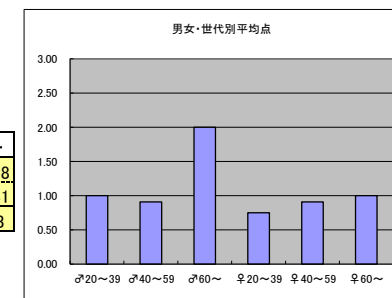

○主なコメント

- ・大変見やすい時間帯。

●平均点3位
日本テレビ「Going! Sports & News」

○放送日時 5/11(土)~5/12(日) 23:55~24:55

○評価

	♂20~39	♂40~59	♂60~	♀20~39	♀40~59	♀60~	合計
年代	m1	m2	m3	f1	f2	f3	
点数	14	11	0	12	9	2	48
人数	10	11	1	11	13	1	47
平均点	1.40	1.00	0.00	1.09	0.69	2.00	1.02

○主なコメント

- ・上田晋也のしゃべりが面白い。

●平均点4位
テレビ朝日「やべっちF.C」

○放送日時 5/12(日) 24:20~24:55

○評価

	♂20~39	♂40~59	♂60~	♀20~39	♀40~59	♀60~	合計
年代	m1	m2	m3	f1	f2	f3	
得点	9	10	2	6	10	1	38
人数	9	11	1	8	11	1	41
平均点	1.00	0.91	2.00	0.75	0.91	1.00	0.93

○主なコメント

- ・取り上げる内容が広い(プロ・アマ、年代、地域)点が秀逸。

●平均点5位
テレビ朝日「GET SPORTS」

○放送日時 5/12(日) 25:40~28:00

○評価

	♂20~39	♂40~59	♂60~	♀20~39	♀40~59	♀60~	合計
年代	m1	m2	m3	f1	f2	f3	
点数	8	9	0	8	5	0	30
人数	9	10	1	5	11	1	37
平均点	0.89	0.90	0.00	1.60	0.45	0.00	0.81