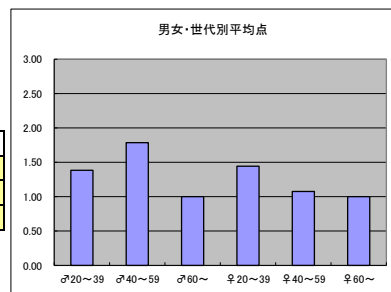

m1+f1合計			
順位	放送局	番組名	人数
1	NHK	サタデースポーツ	26
2	NHK	サンデースポーツ2020	22
3	日本テレビ	Going! Sports & News	21
4	TBS	S☆1	18
5	テレビ東京	追跡LIVE! SPORTSウォッチャー	17
5	テレビ朝日	やべっちF.C	17

m2+f2合計			
順位	放送局	番組名	人数
1	NHK	サタデースポーツ	32
2	NHK	サンデースポーツ2020	27
3	日本テレビ	Going! Sports & News	24
4	フジテレビ	S-PARK	23
5	テレビ朝日	やべっちF.C	22

m3+f3合計			
順位	放送局	番組名	人数
1	NHK	サタデースポーツ	5
2	NHK	サンデースポーツ2020	3

※上記以外の番組は全て3位

●平均点1位
NHK「サタデースポーツ2020」

○放送日時 5/12(日) 21:50~22:50

○評価

	♂20~39	♂40~59	♂60~	♀20~39	♀40~59	♀60~	合計
年代	m1	m2	m3	f1	f2	f3	
点数	18	25	2	13	14	1	73
人数	13	14	2	9	13	1	52
平均点	1.38	1.79	1.00	1.44	1.08	1.00	

○主なコメント

- ・時間帯がちょうど良い。

●平均点2位
NHK「サタデースポーツ」

○放送日時 5/11(土) 21:50~22:10

○評価

	♂20~39	♂40~59	♂60~	♀20~39	♀40~59	♀60~	合計
年代	m1	m2	m3	f1	f2	f3	
点数	20	28	3	12	13	2	78
人数	15	17	3	11	15	2	63
平均点	1.33	1.65	1.00	1.09	0.87	1.00	1.24

○主なコメント

- ・大変見やすい時間帯。

●平均点3位
日本テレビ「Going! Sports & News」

○放送日時 5/11(土)~5/12(日) 23:55~24:55

○評価

	♂20~39	♂40~59	♂60~	♀20~39	♀40~59	♀60~	合計
年代	m1	m2	m3	f1	f2	f3	
点数	14	11	0	12	9	2	48
人数	10	11	1	11	13	1	47
平均点	1.40	1.00	0.00	1.09	0.69	2.00	1.02