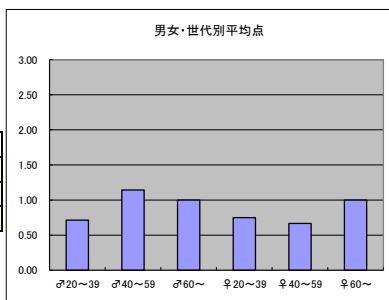

m2+f2合計			
順位	放送局	番組名	人数
1	BSテレ東	日経プラス10	19
2	BSフジ	BSフジ LIVE プライムニュース	18
3	BS1	国際報道2019	16
4	BS日テレ	深層NEWS	13
4	BSフジ	プライムニュース SUPER	13

m3+f3合計			
順位	放送局	番組名	人数
1	BSフジ	BSフジ LIVE プライムニュース	3
1	BSテレ東	日経プラス10	3
3	BS-TBS	報道1930	2
3	BS日テレ	深層NEWS	2
3	BS1	国際報道2019	2
3	BSフジ	プライムニュース SUPER	2
3	BS朝日	日曜スクープ	2
3	BS-TBS	サンデーニュース bizスクエア	2

●平均点1位
BSテレ東「日経プラス10」

○放送日時 月～金 22:00～23:00

○評価

	♂20～39	♂40～59	♂60～	♀20～39	♀40～59	♀60～	合計
年代	m1	m2	m3	f1	f2	f3	
点数	11	20	3	4	6	0	44
人数	8	12	2	4	7	1	34
平均点	1.38	1.67	1.50	1.00	0.86	0.00	1.29

●平均点2位
BSフジ「BSフジ LIVE プライムニュース」

○放送日時 月～金 20:00～22:00

○評価

	♂20～39	♂40～59	♂60～	♀20～39	♀40～59	♀60～	合計
年代	m1	m2	m3	f1	f2	f3	
点数	7	15	3	6	7	1	39
人数	7	10	2	6	8	1	34
平均点	1.00	1.50	1.50	1.00	0.88	1.00	1.15

○主なコメント

・旬のゲストが出てくるところが良い。

●平均点3位
BS日テレ「深層NEWS」

○放送日時 月～金 22:00～23:00

○評価

	♂20～39	♂40～59	♂60～	♀20～39	♀40～59	♀60～	合計
年代	m1	m2	m3	f1	f2	f3	
点数	5	8	1	3	4	1	22
人数	7	7	1	4	6	1	26
平均点	0.71	1.14	1.00	0.75	0.67	1.00	0.85

●平均点4位
BS1「国際報道2019」

○放送日時 月～金 22:00～22:50