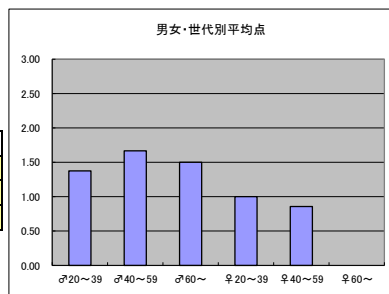

m合計			
順位	放送局	番組名	人数
1	BSテレ東	日経プラス10	22
2	BSフジ	BSフジ LIVE プライムニュース	19
3	BS1	国際報道2019	17
4	BS日テレ	深層NEWS	15
5	BSフジ	プライムニュース SUPER	14
5	BS朝日	日曜スクープ	14
5	BS-TBS	サンデーニュース bizスクエア	14

f合計			
順位	放送局	番組名	人数
1	BSフジ	BSフジ LIVE プライムニュース	15
2	BS1	国際報道2019	13
3	BSテレ東	日経プラス10	12
4	BS日テレ	深層NEWS	11
4	BSフジ	プライムニュース SUPER	11

m3+f3合計			
順位	放送局	番組名	人数
1	BSフジ	BSフジ LIVE プライムニュース	3
1	BSテレ東	日経プラス10	3
3	BS-TBS	報道1930	2
3	BS日テレ	深層NEWS	2
3	BS1	国際報道2019	2
3	BSフジ	プライムニュース SUPER	2
3	BS朝日	日曜スクープ	2
3	BS-TBS	サンデーニュース bizスクエア	2

m1+f1合計			
順位	放送局	番組名	人数
1	BSフジ	BSフジ LIVE プライムニュース	13
2	BSテレ東	日経プラス10	12
2	BS1	国際報道2019	12
4	BS日テレ	深層NEWS	11
5	BSフジ	プライムニュース SUPER	10
5	BS朝日	日曜スクープ	10
5	BS-TBS	サンデーニュース bizスクエア	10

m2+f2合計			
順位	放送局	番組名	人数
1	BSテレ東	日経プラス10	19
2	BSフジ	BSフジ LIVE プライムニュース	18
3	BS1	国際報道2019	16
4	BS日テレ	深層NEWS	13
4	BSフジ	プライムニュース SUPER	13

m3+f3合計			
順位	放送局	番組名	人数
1	BSフジ	BSフジ LIVE プライムニュース	3
1	BSテレ東	日経プラス10	3
3	BS-TBS	報道1930	2
3	BS日テレ	深層NEWS	2
3	BS1	国際報道2019	2
3	BSフジ	プライムニュース SUPER	2
3	BS朝日	日曜スクープ	2
3	BS-TBS	サンデーニュース bizスクエア	2

●平均点1位
BSテレ東「日経プラス10」

○放送日時 月～金 22:00～23:00

○評価

	♂20～39	♂40～59	♂60～	♀20～39	♀40～59	♀60～	合計
年代	m1	m2	m3	f1	f2	f3	
点数	11	20	3	4	6	0	44
人数	8	12	2	4	7	1	34
平均点	1.38	1.67	1.50	1.00	0.86	0.00	1.29

●平均点2位
BSフジ「BSフジ LIVE プライムニュース」