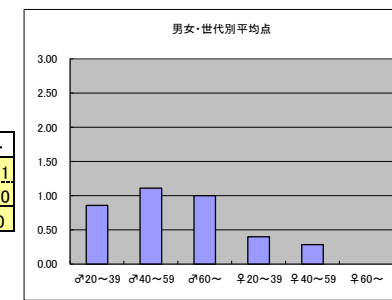

○放送日時 月～金 20:00～22:00

○評価

	♂20～39	♂40～59	♂60～	♀20～39	♀40～59	♀60～	合計
年代	m1	m2	m3	f1	f2	f3	
点数	7	15	3	6	7	1	39
人数	7	10	2	6	8	1	34
平均点	1.00	1.50	1.50	1.00	0.88	1.00	1.15

○主なコメント

・旬のゲストが出てくるところが良い。

●平均点3位
BS日テレ「深層NEWS」

○放送日時 月～金 22:00～23:00

○評価

	♂20～39	♂40～59	♂60～	♀20～39	♀40～59	♀60～	合計
年代	m1	m2	m3	f1	f2	f3	
点数	5	8	1	3	4	1	22
人数	7	7	1	4	6	1	26
平均点	0.71	1.14	1.00	0.75	0.67	1.00	0.85

●平均点4位
BS1「国際報道2019」

○放送日時 月～金 22:00～22:50

○評価

	♂20～39	♂40～59	♂60～	♀20～39	♀40～59	♀60～	合計
年代	m1	m2	m3	f1	f2	f3	
得点	6	10	1	2	2	0	21
人数	7	9	1	5	7	1	30
平均点	0.86	1.11	1.00	0.40	0.29	0.00	0.70

●平均点5位
BSフジ「プライムニュース SUPER」

○放送日時 土 21:00～22:00

○評価

	♂20～39	♂40～59	♂60～	♀20～39	♀40～59	♀60～	合計
年代	m1	m2	m3	f1	f2	f3	
点数	3	8	0	2	1	1	15
人数	6	7	1	4	6	1	25
平均点	0.50	1.14	0.00	0.50	0.17	1.00	0.60