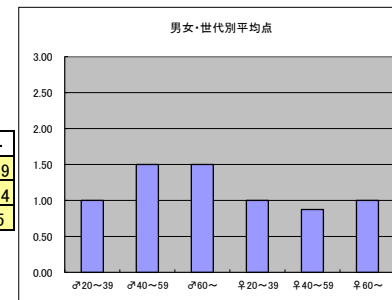

m3+f3合計			
順位	放送局	番組名	人数
1	BSフジ	BSフジ LIVE プライムニュース	3
1	BSテレ東	日経プラス10	3
3	BS-TBS	報道1930	2
3	BS日テレ	深層NEWS	2
3	BS1	国際報道2019	2
3	BSフジ	プライムニュース SUPER	2
3	BS朝日	日曜スクープ	2
3	BS-TBS	サンデーニュース bizスクエア	2

m1+f1合計			
順位	放送局	番組名	人数
1	BSフジ	BSフジ LIVE プライムニュース	13
2	BSテレ東	日経プラス10	12
2	BS1	国際報道2019	12
4	BS日テレ	深層NEWS	11
5	BSフジ	プライムニュース SUPER	10
5	BS朝日	日曜スクープ	10
5	BS-TBS	サンデーニュース bizスクエア	10

m2+f2合計			
順位	放送局	番組名	人数
1	BSテレ東	日経プラス10	19
2	BSフジ	BSフジ LIVE プライムニュース	18
3	BS1	国際報道2019	16
4	BS日テレ	深層NEWS	13
4	BSフジ	プライムニュース SUPER	13

m3+f3合計			
順位	放送局	番組名	人数
1	BSフジ	BSフジ LIVE プライムニュース	3
1	BSテレ東	日経プラス10	3
3	BS-TBS	報道1930	2
3	BS日テレ	深層NEWS	2
3	BS1	国際報道2019	2
3	BSフジ	プライムニュース SUPER	2
3	BS朝日	日曜スクープ	2
3	BS-TBS	サンデーニュース bizスクエア	2

●平均点1位
BSテレ東「日経プラス10」

○放送日時 月～金 22:00～23:00

○評価

	♂20～39	♂40～59	♂60～	♀20～39	♀40～59	♀60～	合計
年代	m1	m2	m3	f1	f2	f3	
点数	11	20	3	4	6	0	44
人数	8	12	2	4	7	1	34
平均点	1.38	1.67	1.50	1.00	0.86	0.00	1.29

●平均点2位
BSフジ「BSフジ LIVE プライムニュース」

○放送日時 月～金 20:00～22:00

○評価

	♂20～39	♂40～59	♂60～	♀20～39	♀40～59	♀60～	合計
年代	m1	m2	m3	f1	f2	f3	
点数	7	15	3	6	7	1	39
人数	7	10	2	6	8	1	34
平均点	1.00	1.50	1.50	1.00	0.88	1.00	1.15

○主なコメント

・旬のゲストが出てくるところが良い。

●平均点3位
BS日テレ「深層NEWS」