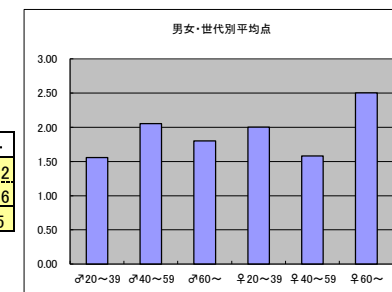

○主なコメント

- ・特に今、月1回ペースで放送されている「東京リポーン」はとても面白い。

●平均点3位
【報道】テレビ東京「ワールドビジネスサテライト」

○放送日 毎週月~金 23:00-23:58

○評価

	♂20~39	♂40~59	♂60~	♀20~39	♀40~59	♀60~	合計
年代	m1	m2	m3	f1	f2	f3	
点数	19	43	11	24	18	2	117
人数	10	18	6	13	14	2	63
平均点	1.90	2.39	1.83	1.85	1.29	1.00	1.86

○主なコメント

- ・その日のニュースや最新トレンド等、様々なジャンルの情報を取得できる。
- ・トレタマが役に立つ。

●平均点4位
【年末年始】日本テレビ「第95回東京箱根間往復大学駅伝競走」

○放送日 2019年1月2日・3日 7:00-14:05、7:00-14:18

○評価

	♂20~39	♂40~59	♂60~	♀20~39	♀40~59	♀60~	合計
年代	m1	m2	m3	f1	f2	f3	
得点	14	39	9	20	30	10	122
人数	9	19	5	10	19	4	66
平均点	1.56	2.05	1.80	2.00	1.58	2.50	1.85

○主なコメント

- ・所要所で挿入される昔のモノクロ映像を見るのも楽しい。

●平均点5位
【年末年始】NHK「第69回紅白歌合戦」

○放送日 2018年12月31日 19:15-23:45

○評価

	♂20~39	♂40~59	♂60~	♀20~39	♀40~59	♀60~	合計
年代	m1	m2	m3	f1	f2	f3	
点数	18	40	7	24	30	7	126
人数	10	21	4	14	18	4	71
平均点	1.80	1.90	1.75	1.71	1.67	1.75	1.77