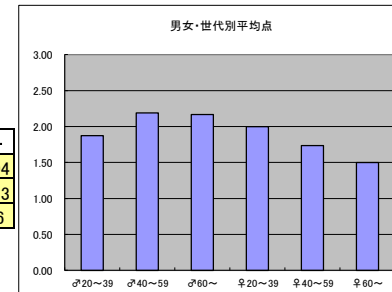

●平均点1位
【クイズ】NHK「チョコちゃんに叱られる！」

○放送日 毎週金曜日 19:57-20:45

○評価

	♂20~39	♂40~59	♂60~	♀20~39	♀40~59	♀60~	合計
年代	m1	m2	m3	f1	f2	f3	
点数	16	28	8	22	35	4	113
人数	9	13	4	11	17	2	56
平均点	1.78	2.15	2.00	2.00	2.06	2.00	2.02

○主なコメント

- ・面白くてためになる。
- ・毎回チョコちゃんに教えられています。

●平均点2位
【ドキュメンタリー】NHK「NHKスペシャル」

○放送日 毎週土曜日 21:00-21:50

○評価

	♂20~39	♂40~59	♂60~	♀20~39	♀40~59	♀60~	合計
年代	m1	m2	m3	f1	f2	f3	
点数	15	35	13	12	26	3	104
人数	8	16	6	6	15	2	53
平均点	1.88	2.19	2.17	2.00	1.73	1.50	1.96

○主なコメント

- ・特に今、月1回ペースで放送されている「東京リポーン」はとても面白い。

●平均点3位
【報道】テレビ東京「ワールドビジネスサテライト」

○放送日 毎週月~金 23:00-23:58

○評価

	♂20~39	♂40~59	♂60~	♀20~39	♀40~59	♀60~	合計
年代	m1	m2	m3	f1	f2	f3	
点数	19	43	11	24	18	2	117
人数	10	18	6	13	14	2	63
平均点	1.90	2.39	1.83	1.85	1.29	1.00	1.86