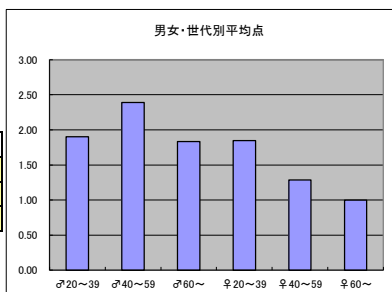

○主なコメント

- ・面白くてためになる。
- ・毎回チョコちゃんに教えられています。

●平均点2位
【ドキュメンタリー】NHK「NHKスペシャル」

○放送日 毎週土曜日 21:00-21:50

○評価

	♂20~39	♂40~59	♂60~	♀20~39	♀40~59	♀60~	合計
年代	m1	m2	m3	f1	f2	f3	
点数	15	35	13	12	26	3	104
人数	8	16	6	6	15	2	53
平均点	1.88	2.19	2.17	2.00	1.73	1.50	1.96

○主なコメント

- ・特に今、月1回ペースで放送されている「東京リポーン」はとても面白い。

●平均点3位
【報道】テレビ東京「ワールドビジネスサテライト」

○放送日 毎週月~金 23:00-23:58

○評価

	♂20~39	♂40~59	♂60~	♀20~39	♀40~59	♀60~	合計
年代	m1	m2	m3	f1	f2	f3	
点数	19	43	11	24	18	2	117
人数	10	18	6	13	14	2	63
平均点	1.90	2.39	1.83	1.85	1.29	1.00	1.86

○主なコメント

- ・その日のニュースや最新トレンド等、様々なジャンルの情報を取得できる。
- ・トレタマが役に立つ。

●平均点4位
【年末年始】日本テレビ「第95回東京箱根間往復大学駅伝競走」

○放送日 2019年1月2日・3日 7:00-14:05、7:00-14:18

○評価

	♂20~39	♂40~59	♂60~	♀20~39	♀40~59	♀60~	合計
年代	m1	m2	m3	f1	f2	f3	
得点	14	39	9	20	30	10	122
人数	9	19	5	10	19	4	66
平均点	1.56	2.05	1.80	2.00	1.58	2.50	1.85