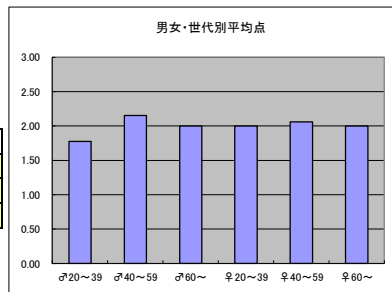

●平均点1位
【クイズ】NHK「チョコちゃんに叱られる！」

○放送日 毎週金曜日 19:57-20:45

○評価

	♂20~39	♂40~59	♂60~	♀20~39	♀40~59	♀60~	合計
年代	m1	m2	m3	f1	f2	f3	
点数	16	28	8	22	35	4	113
人数	9	13	4	11	17	2	56
平均点	1.78	2.15	2.00	2.00	2.06	2.00	2.02

○主なコメント

- ・面白くてためになる。
- ・毎回チョコちゃんに教えられています。

●平均点2位
【ドキュメンタリー】NHK「NHKスペシャル」

○放送日 毎週土曜日 21:00-21:50

○評価

	♂20~39	♂40~59	♂60~	♀20~39	♀40~59	♀60~	合計
年代	m1	m2	m3	f1	f2	f3	
点数	15	35	13	12	26	3	104
人数	8	16	6	6	15	2	53
平均点	1.88	2.19	2.17	2.00	1.73	1.50	1.96

○主なコメント

- ・特に今、月1回ペースで放送されている「東京リポーン」はとても面白い。

●平均点3位
【報道】テレビ東京「ワールドビジネスサテライト」

○放送日 毎週月~金 23:00-23:58

○評価

	♂20~39	♂40~59	♂60~	♀20~39	♀40~59	♀60~	合計
年代	m1	m2	m3	f1	f2	f3	
点数	19	43	11	24	18	2	117
人数	10	18	6	13	14	2	63
平均点	1.90	2.39	1.83	1.85	1.29	1.00	1.86