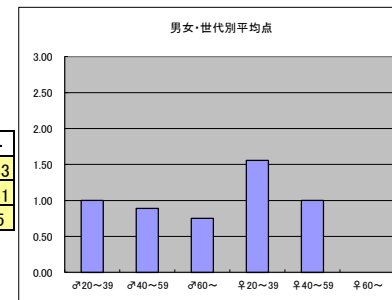

m2+f2合計			
順位	放送局	番組名	人数
1	BSフジ	BSフジLIVE プライムニュース	22
1	BSプレミアム	アナザーストーリーズ・運命の分岐点	22
3	BSプレミアム	世界ふれあい街歩き	21
4	BS日テレ	小さな村の物語 イタリア	20
4	BS-TBS	地球絶景紀行	20

m3+f3合計			
順位	放送局	番組名	人数
1	BSフジ	BSフジLIVE プライムニュース	7
2	BS-TBS	かわいいアニマル大集合! どうぶつのじかん	6
3	BSテレ東	日経プラス10	5
3	BS日テレ	深層NEWS	5
3	BSプレミアム	世界ふれあい街歩き	5
3	BSプレミアム	新日本風土紀	5
3	BS1	BS世界のドキュメンタリー	5

●平均点1位
【旅】BS-TBS「地球絶景紀行」

○放送日 毎週水曜日 21:00-22:00

○評価

	♂20~39	♂40~59	♂60~	♀20~39	♀40~59	♀60~	合計
年代	m1	m2	m3	f1	f2	f3	
点数	1	11	3	11	9	1	36
人数	4	10	3	6	10	1	34
平均点	0.25	1.10	1.00	1.83	0.90	1.00	1.06

●平均点2位
【旅】BSプレミアム「世界ふれあい街歩き」

○放送日 毎週火曜日 20:00-20:59

○評価

	♂20~39	♂40~59	♂60~	♀20~39	♀40~59	♀60~	合計
年代	m1	m2	m3	f1	f2	f3	
点数	6	8	3	14	12	0	43
人数	6	9	4	9	12	1	41
平均点	1.00	0.89	0.75	1.56	1.00	0.00	1.05

○コメント

・旅しているような楽しい気分になる。

●平均点3位
【旅/民放連】BS日テレ「小さな村の物語 イタリア」

○放送日 毎週土曜日 21:00-21:54

○評価

	♂20~39	♂40~59	♂60~	♀20~39	♀40~59	♀60~	合計
年代	m1	m2	m3	f1	f2	f3	
点数	5	7	1	16	10	0	39
人数	6	8	3	9	12	1	39
平均点	0.83	0.88	0.33	1.78	0.83	0.00	1.00

○コメント

・素朴な雰囲気がとてもいい。

●平均点4位
【報道】BSテレ東「日経プラス10」