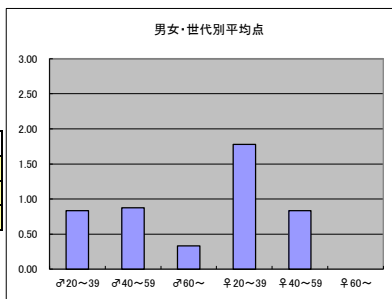

●平均点1位
【旅】BS-TBS「地球絶景紀行」

○放送日 毎週水曜日 21:00-22:00

○評価

	♂20~39	♂40~59	♂60~	♀20~39	♀40~59	♀60~	合計
年代	m1	m2	m3	f1	f2	f3	
点数	1	11	3	11	9	1	36
人数	4	10	3	6	10	1	34
平均点	0.25	1.10	1.00	1.83	0.90	1.00	1.06

●平均点2位
【旅】BSプレミアム「世界ふれあい街歩き」

○放送日 毎週火曜日 20:00-20:59

○評価

	♂20~39	♂40~59	♂60~	♀20~39	♀40~59	♀60~	合計
年代	m1	m2	m3	f1	f2	f3	
点数	6	8	3	14	12	0	43
人数	6	9	4	9	12	1	41
平均点	1.00	0.89	0.75	1.56	1.00	0.00	1.05

○コメント

・旅しているような楽しい気分になる。

●平均点3位
【旅/民放連】BS日テレ「小さな村の物語 イタリア」

○放送日 毎週土曜日 21:00-21:54

○評価

	♂20~39	♂40~59	♂60~	♀20~39	♀40~59	♀60~	合計
年代	m1	m2	m3	f1	f2	f3	
点数	5	7	1	16	10	0	39
人数	6	8	3	9	12	1	39
平均点	0.83	0.88	0.33	1.78	0.83	0.00	1.00

○コメント

・素朴な雰囲気がとてもいい。

●平均点4位
【報道】BSテレ東「日経プラス10」