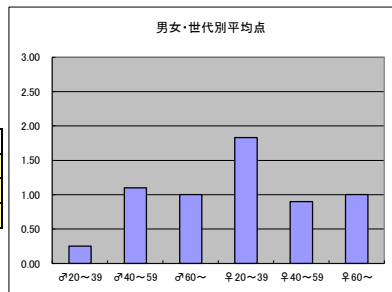

f合計			
順位	放送局	番組名	人数
1	BSプレミアム	世界ふれあい街歩き	22
1	BS日テレ	小さな村の物語 イタリア	22
3	BSプレミアム	アナザーストーリーズ・運命の分岐点	18
4	BSフジ	BSフジLIVE プライムニュース	17
4	BS-TBS	地球絶景紀行	17
4	BS-TBS	かわいいアニマル大集合! どうぶつのじかん	17

m1+f1合計			
順位	放送局	番組名	人数
1	BSプレミアム	世界ふれあい街歩き	15
1	BS日テレ	小さな村の物語 イタリア	15
3	BS-TBS	地球絶景紀行	10
4	BSテレ東	日経プラス10	9
4	BSフジ	BSフジLIVE プライムニュース	9
4	BS日テレ	深層NEWS	9
4	BS日テレ	ぶらぶら美術・博物館	9
4	BS-TBS	かわいいアニマル大集合! どうぶつのじかん	9
4	BSプレミアム	アナザーストーリーズ・運命の分岐点	9

m2+f2合計			
順位	放送局	番組名	人数
1	BSフジ	BSフジLIVE プライムニュース	22
1	BSプレミアム	アナザーストーリーズ・運命の分岐点	22
3	BSプレミアム	世界ふれあい街歩き	21
4	BS日テレ	小さな村の物語 イタリア	20
4	BS-TBS	地球絶景紀行	20

m3+f3合計			
順位	放送局	番組名	人数
1	BSフジ	BSフジLIVE プライムニュース	7
2	BS-TBS	かわいいアニマル大集合! どうぶつのじかん	6
3	BSテレ東	日経プラス10	5
3	BS日テレ	深層NEWS	5
3	BSプレミアム	世界ふれあい街歩き	5
3	BSプレミアム	新日本風土紀	5
3	BS1	BS世界のドキュメンタリー	5

●平均点1位
【旅】BS-TBS「地球絶景紀行」

○放送日 毎週水曜日 21:00-22:00

○評価

	♂20~39	♂40~59	♂60~	♀20~39	♀40~59	♀60~	合計
年代	m1	m2	m3	f1	f2	f3	
点数	1	11	3	11	9	1	36
人数	4	10	3	6	10	1	34
平均点	0.25	1.10	1.00	1.83	0.90	1.00	1.06

●平均点2位
【旅】BSプレミアム「世界ふれあい街歩き」