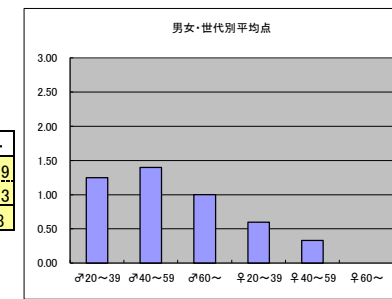

○放送日 毎週火曜日 20:00-20:59

○評価

	♂20~39	♂40~59	♂60~	♀20~39	♀40~59	♀60~	合計
年代	m1	m2	m3	f1	f2	f3	
点数	6	8	3	14	12	0	43
人数	6	9	4	9	12	1	41
平均点	1.00	0.89	0.75	1.56	1.00	0.00	1.05

○コメント

・旅しているような楽しい気分になる。

●平均点3位
【旅/民放連】BS日テレ「小さな村の物語 イタリア」

○放送日 毎週土曜日 21:00-21:54

○評価

	♂20~39	♂40~59	♂60~	♀20~39	♀40~59	♀60~	合計
年代	m1	m2	m3	f1	f2	f3	
点数	5	7	1	16	10	0	39
人数	6	8	3	9	12	1	39
平均点	0.83	0.88	0.33	1.78	0.83	0.00	1.00

○コメント

・素朴な雰囲気がとてもいい。

●平均点4位
【報道】BSテレ東「日経プラス10」

○放送日 月~金曜日 22:00-23:00

○評価

	♂20~39	♂40~59	♂60~	♀20~39	♀40~59	♀60~	合計
年代	m1	m2	m3	f1	f2	f3	
得点	5	14	4	3	3	0	29
人数	4	10	4	5	9	1	33
平均点	1.25	1.40	1.00	0.60	0.33	0.00	0.88

●平均点5位
【ドキュメンタリー】BSプレミアム「アナザーストーリーズ・運命の分岐点」