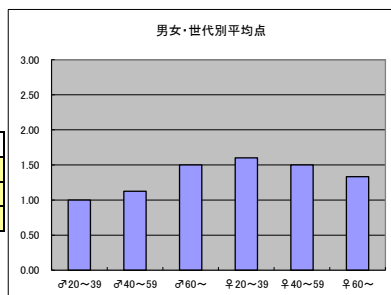

○主なコメント

- ・ライブ放送の強さを実感。平成最後にふさわしい内容。
- ・やっぱり年越しは家族で紅白。

●平均点2位  
日本テレビ「第95回東京箱根間往復大学駅伝競走」

○放送日時 1/2(火)1/3(水) 7:00-14:05、7:00-14:18

○評価

	♂20~39	♂40~59	♂60~	♀20~39	♀40~59	♀60~	合計
年代	m1	m2	m3	f1	f2	f3	
点数	23	30	22	27	23	11	136
人数	9	16	8	12	20	5	70
平均点	2.56	1.88	2.75	2.25	1.15	2.20	1.94

○主なコメント

- ・お正月はつい見てしまい、学生の頑張りやドラマに涙してしまう。
- ・ドラマがあり飽きることがない。

●平均点3位  
テレビ東京「孤独のグルメ2018 大晦日スペシャル」

○放送日時 12/31(月) 22:00-23:30

○評価

	♂20~39	♂40~59	♂60~	♀20~39	♀40~59	♀60~	合計
年代	m1	m2	m3	f1	f2	f3	
点数	2	9	6	8	12	4	41
人数	2	8	4	5	8	3	30
平均点	1.00	1.13	1.50	1.60	1.50	1.33	1.37

○主なコメント

- ・安定の番組。
- ・いつもどおり、食に関して楽しめた。

●平均点4位  
TBS「爆笑！明石家さんまのご長寿グランプリ2018」

○放送日時 12/29(土) 18:30-21:00

○評価

	♂20~39	♂40~59	♂60~	♀20~39	♀40~59	♀60~	合計
年代	m1	m2	m3	f1	f2	f3	
得点	9	6	7	4	14	7	47
人数	6	8	3	4	10	5	36
平均点	1.50	0.75	2.33	1.00	1.40	1.40	1.31