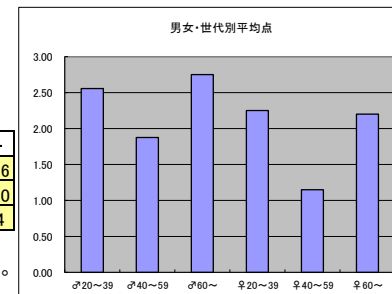

●平均点1位  
NHK「第69回紅白歌合戦」

○放送日時 12/31(月) 19:15-23:45

○評価

	♂20~39	♂40~59	♂60~	♀20~39	♀40~59	♀60~	合計
年代	m1	m2	m3	f1	f2	f3	
点数	21	35	13	38	39	10	156
人数	8	17	5	17	21	5	73
平均点	2.63	2.06	2.60	2.24	1.86	2.00	2.14

○主なコメント

- ・ライブ放送の強さを実感。平成最後にふさわしい内容。
- ・やっぱり年越しは家族で紅白。

●平均点2位  
日本テレビ「第95回東京箱根間往復大学駅伝競走」

○放送日時 1/2(火)1/3(水) 7:00-14:05、7:00-14:18

○評価

	♂20~39	♂40~59	♂60~	♀20~39	♀40~59	♀60~	合計
年代	m1	m2	m3	f1	f2	f3	
点数	23	30	22	27	23	11	136
人数	9	16	8	12	20	5	70
平均点	2.56	1.88	2.75	2.25	1.15	2.20	1.94

○主なコメント

- ・お正月はつい見てしまい、学生の頑張りやドラマに涙してしまう。
- ・ドラマがあり飽きることがない。

●平均点3位  
テレビ東京「孤独のグルメ2018 大晦日スペシャル」

○放送日時 12/31(月) 22:00-23:30

○評価

	♂20~39	♂40~59	♂60~	♀20~39	♀40~59	♀60~	合計
年代	m1	m2	m3	f1	f2	f3	
点数	2	9	6	8	12	4	41
人数	2	8	4	5	8	3	30
平均点	1.00	1.13	1.50	1.60	1.50	1.33	1.37