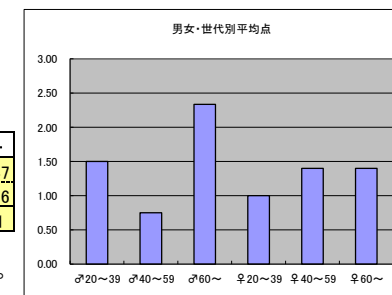

○主なコメント

- ・お正月はつい見てしまい、学生の頑張りやドラマに涙してしまう。
- ・ドラマがあり飽きることがない。

●平均点3位  
テレビ東京「孤独のグルメ2018 大晦日スペシャル」

○放送日時 12/31(月) 22:00-23:30

○評価

	♂20~39	♂40~59	♂60~	♀20~39	♀40~59	♀60~	合計
年代	m1	m2	m3	f1	f2	f3	
点数	2	9	6	8	12	4	41
人数	2	8	4	5	8	3	30
平均点	1.00	1.13	1.50	1.60	1.50	1.33	1.37

○主なコメント

- ・安定の番組。
- ・いつもどおり、食に関して楽しめた。

●平均点4位  
TBS「爆笑！明石家さんまのご長寿グランプリ2018」

○放送日時 12/29(土) 18:30-21:00

○評価

	♂20~39	♂40~59	♂60~	♀20~39	♀40~59	♀60~	合計
年代	m1	m2	m3	f1	f2	f3	
得点	9	6	7	4	14	7	47
人数	6	8	3	4	10	5	36
平均点	1.50	0.75	2.33	1.00	1.40	1.40	1.31

○主なコメント

- ・お年寄りのパワーがすごく、珍解答に思わず何度も吹き出した。

●平均点5位  
TBS「第63回全日本実業団対抗駅伝競走大会」

○放送日時 1/1(火) 7:30-14:30

○評価

	♂20~39	♂40~59	♂60~	♀20~39	♀40~59	♀60~	合計
年代	m1	m2	m3	f1	f2	f3	
点数	3	14	5	6	14	4	46
人数	2	12	2	4	14	3	37
平均点	1.50	1.17	2.50	1.50	1.00	1.33	1.24