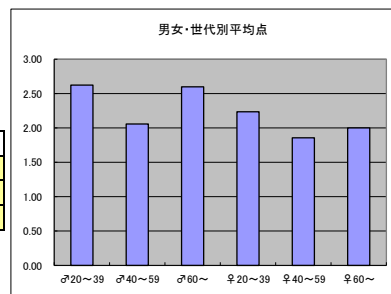

m2+f2合計			
順位	放送局	番組名	人数
1	NHK	第69回紅白歌合戦	38
2	日本テレビ	第95回東京箱根間往復大学駅伝競走	36
3	TBS	第63回全日本実業団対抗駅伝競走大会	26
4	TBS	第60回輝く！日本レコード大賞	25
4	テレビ朝日	芸能人格付けチェック！これぞ真の一流品だ！	25

m3+f3合計			
順位	放送局	番組名	人数
1	日本テレビ	第95回東京箱根間往復大学駅伝競走	13
2	NHK	第69回紅白歌合戦	10
3	TBS	爆笑！明石家さんまのご長寿グランプリ2018	8
4	テレビ東京	孤独のグルメ2018大晦日スペシャル	7
4	テレビ東京	新春！お笑い名人寄席	7
4	テレビ東京	池上彰の2019年初解説！日本と世界を見に行く	7

●平均点1位  
NHK「第69回紅白歌合戦」

○放送日時 12/31(月) 19:15-23:45

○評価

	♂20~39	♂40~59	♂60~	♀20~39	♀40~59	♀60~	合計
年代	m1	m2	m3	f1	f2	f3	
点数	21	35	13	38	39	10	156
人数	8	17	5	17	21	5	73
平均点	2.63	2.06	2.60	2.24	1.86	2.00	2.14

○主なコメント

- ・ライブ放送の強さを実感。平成最後にふさわしい内容。
- ・やっぱり年越しは家族で紅白。

●平均点2位  
日本テレビ「第95回東京箱根間往復大学駅伝競走」

○放送日時 1/2(火)1/3(水) 7:00-14:05、7:00-14:18

○評価

	♂20~39	♂40~59	♂60~	♀20~39	♀40~59	♀60~	合計
年代	m1	m2	m3	f1	f2	f3	
点数	23	30	22	27	23	11	136
人数	9	16	8	12	20	5	70
平均点	2.56	1.88	2.75	2.25	1.15	2.20	1.94