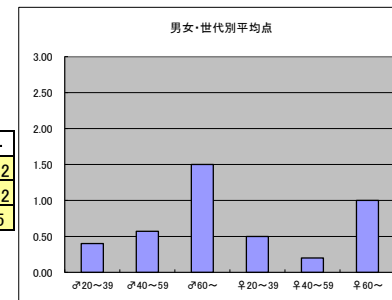

f合計			
順位	放送局	番組名	人数
1	BS日テレ	小さな村の物語 イタリア	15
2	BS-TBS	かわいいアニマル大集合！どうぶつのじかん	13
3	BS日テレ	それいけ！アンパンマンくらぶ	12
4	BS-TBS	諸説あり！	10
4	BS-TBS	外国人記者は見た+日本inザ・ワールド	10
4	BSジャパン	まさはる君が行く！ポチたまペット大集合	10

m1+f1合計			
順位	放送局	番組名	人数
1	BS日テレ	小さな村の物語 イタリア	12
2	BS-TBS	かわいいアニマル大集合！どうぶつのじかん	10
3	BS日テレ	それいけ！アンパンマンくらぶ	9
3	BS-TBS	外国人記者は見た+日本inザ・ワールド	9
5	BS-TBS	にっぽん！歴史鑑定	8
5	BS-TBS	諸説あり！	8

m2+f2合計			
順位	放送局	番組名	人数
1	BS日テレ	小さな村の物語 イタリア	15
2	BS朝日	WILD NATURE 地球大紀行	13
3	BS日テレ	それいけ！アンパンマンくらぶ	12
3	BS日テレ	ぶらぶら美術・博物館	12
5	BS日テレ	恋するクラシック	11
5	BS-TBS	かわいいアニマル大集合！どうぶつのじかん	11

m3+f3合計			
順位	放送局	番組名	人数
1	BS-TBS	かわいいアニマル大集合！どうぶつのじかん	5
1	BSジャパン	まさはる君が行く！ポチたまペット大集合	5
3	BS日テレ	小さな村の物語 イタリア	4
4	BS日テレ	それいけ！アンパンマンくらぶ	3
4	BS日テレ	ぶらぶら美術・博物館	3
4	BS日テレ	挑戦へのエール～Challenge Stories Next～	3
4	BS-TBS	にっぽん！歴史鑑定	3
4	BS-TBS	諸説あり！	3
4	BSフジ	クイズ！脳ベルSHOW	3
4	BSフジ	BSフジスポーツセレクション	3
4	BS朝日	子供たちに残したい美しい日本のうた	3
4	BS朝日	日本のチカラ	3
4	BS朝日	BS朝日 日曜スクープ	3
4	BSジャパン	14歳からのスタートアップYoung CEOの魔法の杖！	3

●平均点1位
BS日テレ「小さな村の物語 イタリア」

○放送日時 毎週土曜日 18:00-18:54

○評価

	♂20~39	♂40~59	♂60~	♀20~39	♀40~59	♀60~	合計
年代	m1	m2	m3	f1	f2	f3	
点数	5	3	5	11	11	1	36
人数	6	7	3	6	8	1	31
平均点	0.83	0.43	1.67	1.83	1.38	1.00	1.16

○主なコメント

- ・素朴な雰囲気がいいし、普段の生活が見えて共感できる。
- ・安定した落ち着いた番組作りがよく、ナレーションが心地よい。

●平均点2位
BS日テレ「ぶらぶら美術・博物館」

○放送日時 毎週火曜日 21:00-22:00

○評価

	♂20~39	♂40~59	♂60~	♀20~39	♀40~59	♀60~	合計
年代	m1	m2	m3	f1	f2	f3	
点数	2	4	3	1	1	1	12
人数	5	7	2	2	5	1	22
平均点	0.40	0.57	1.50	0.50	0.20	1.00	0.55

●平均点3位
BS-TBS「かわいいアニマル大集合！どうぶつのじかん」