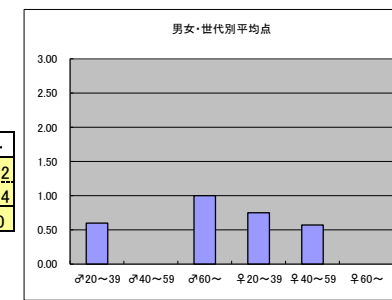

●平均点4位
BS日テレ「それいけ！アンパンマンくらぶ」

○放送日時 毎週月-金曜日 8:00-9:00

○評価

	♂20~39	♂40~59	♂60~	♀20~39	♀40~59	♀60~	合計
年代	m1	m2	m3	f1	f2	f3	
得点	3	0	2	3	4	0	12
人数	5	5	2	4	7	1	24
平均点	0.60	0.00	1.00	0.75	0.57	0.00	0.50