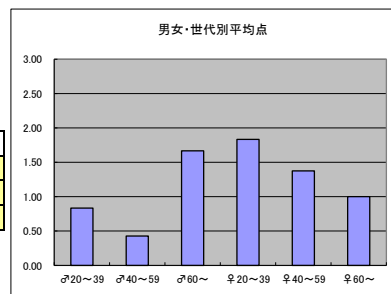

m2+f2合計			
順位	放送局	番組名	人数
1	BS日テレ	小さな村の物語 イタリア	15
2	BS朝日	WILD NATURE 地球大紀行	13
3	BS日テレ	それいけ！アンパンマンくらぶ	12
3	BS日テレ	ぶらぶら美術・博物館	12
5	BS日テレ	恋するクラシック	11
5	BS-TBS	かわいいアニマル大集合！どうぶつのじかん	11

m3+f3合計			
順位	放送局	番組名	人数
1	BS-TBS	かわいいアニマル大集合！どうぶつのじかん	5
1	BSジャパン	まさはる君が行く！ポチたまペット大集合	5
3	BS日テレ	小さな村の物語 イタリア	4
4	BS日テレ	それいけ！アンパンマンくらぶ	3
4	BS日テレ	ぶらぶら美術・博物館	3
4	BS日テレ	挑戦へのエール～Challenge Stories Next～	3
4	BS-TBS	にっぽん！歴史鑑定	3
4	BS-TBS	諸説あり！	3
4	BSフジ	クイズ！脳ベルSHOW	3
4	BSフジ	BSフジスポーツセレクション	3
4	BS朝日	子供たちに残したい美しい日本のうた	3
4	BS朝日	日本のチカラ	3
4	BS朝日	BS朝日 日曜スクープ	3
4	BSジャパン	14歳からのスタートアップYoung CEOの魔法の杖！	3

●平均点1位
BS日テレ「小さな村の物語 イタリア」

○放送日時 毎週土曜日 18:00-18:54

○評価

	♂20~39	♂40~59	♂60~	♀20~39	♀40~59	♀60~	合計
年代	m1	m2	m3	f1	f2	f3	
点数	5	3	5	11	11	1	36
人数	6	7	3	6	8	1	31
平均点	0.83	0.43	1.67	1.83	1.38	1.00	1.16

○主なコメント

- ・素朴な雰囲気がいいし、普段の生活が見えて共感できる。
- ・安定した落ち着いた番組作りがよく、ナレーションが心地よい。

●平均点2位
BS日テレ「ぶらぶら美術・博物館」

○放送日時 毎週火曜日 21:00-22:00

○評価

	♂20~39	♂40~59	♂60~	♀20~39	♀40~59	♀60~	合計
年代	m1	m2	m3	f1	f2	f3	
点数	2	4	3	1	1	1	12
人数	5	7	2	2	5	1	22
平均点	0.40	0.57	1.50	0.50	0.20	1.00	0.55

●平均点3位
BS-TBS「かわいいアニマル大集合！どうぶつのじかん」