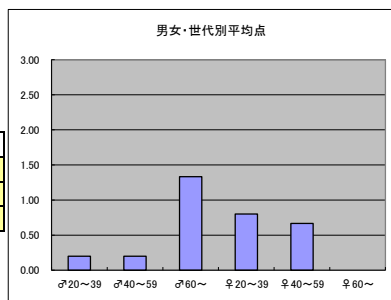

●平均点1位
BS日テレ「小さな村の物語 イタリア」

○放送日時 毎週土曜日 18:00-18:54

○評価

	♂20~39	♂40~59	♂60~	♀20~39	♀40~59	♀60~	合計
年代	m1	m2	m3	f1	f2	f3	
点数	5	3	5	11	11	1	36
人数	6	7	3	6	8	1	31
平均点	0.83	0.43	1.67	1.83	1.38	1.00	1.16

○主なコメント

- ・素朴な雰囲気がいいし、普段の生活が見えて共感できる。
- ・安定した落ち着いた番組作りがよく、ナレーションが心地よい。

●平均点2位
BS日テレ「ぶらぶら美術・博物館」

○放送日時 毎週火曜日 21:00-22:00

○評価

	♂20~39	♂40~59	♂60~	♀20~39	♀40~59	♀60~	合計
年代	m1	m2	m3	f1	f2	f3	
点数	2	4	3	1	1	1	12
人数	5	7	2	2	5	1	22
平均点	0.40	0.57	1.50	0.50	0.20	1.00	0.55

●平均点3位
BS-TBS「かわいいアニマル大集合！どうぶつのじかん」

○放送日時 毎週月曜日 19:00-19:54

○評価

	♂20~39	♂40~59	♂60~	♀20~39	♀40~59	♀60~	合計
年代	m1	m2	m3	f1	f2	f3	
点数	1	1	4	4	4	0	14
人数	5	5	3	5	6	2	26
平均点	0.20	0.20	1.33	0.80	0.67	0.00	0.54

●平均点4位
BS日テレ「それいけ！アンパンマンくらぶ」

○放送日時 毎週月-金曜日 8:00-9:00