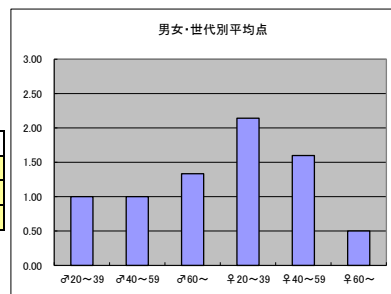

f合計			
順位	放送局	番組名	人数
1	BSプレミアム	世界ふれあい街歩き	24
2	BS日テレ	大人のヨーロッパ街歩き	19
2	BS日テレ	小さな村の物語 イタリア	19
4	BSジャパン	空から日本を見てみようPlus	16
5	BS-TBS	地球総景紀行	14

m1+f1合計			
順位	放送局	番組名	人数
1	BS日テレ	大人のヨーロッパ街歩き	16
2	BSプレミアム	世界ふれあい街歩き	15
3	BS日テレ	小さな村の物語 イタリア	14
4	BSフジ	#かわいいこみなみには旅をさせよ	11

m2+f2合計			
順位	放送局	番組名	人数
1	BSプレミアム	世界ふれあい街歩き	23
2	BSジャパン	空から日本を見てみようPlus	21
3	BS日テレ	大人のヨーロッパ街歩き	18
3	BS日テレ	小さな村の物語 イタリア	18
5	BS朝日	京都ふらり歴史探訪	17

m3+f3合計			
順位	放送局	番組名	人数
1	BSジャパン	空から日本を見てみようPlus	6
2	BSプレミアム	世界ふれあい街歩き	5
3	BSプレミアム	新日本風土記	4
3	BS朝日	京都ふらり歴史探訪	4
5	BS日テレ	大人のヨーロッパ街歩き	3
5	BS朝日	地球大紀行	3
5	BS日テレ	小さな村の物語 イタリア	3
5	BSジャパン	出発！ローカル線聞きこみ発見旅	3
5	BS-TBS	日本の旬を行く！路線バスの旅	3

※上記以外の番組は同率5位

●平均点1位  
BSプレミアム「世界ふれあい街歩き」

○放送日時 8/7(火) 20:00-21:00

○評価

	♂20~39	♂40~59	♂60~	♀20~39	♀40~59	♀60~	合計
年代	m1	m2	m3	f1	f2	f3	
点数	8	8	4	15	24	1	60
人数	8	8	3	7	15	2	43
平均点	1.00	1.00	1.33	2.14	1.60	0.50	1.40