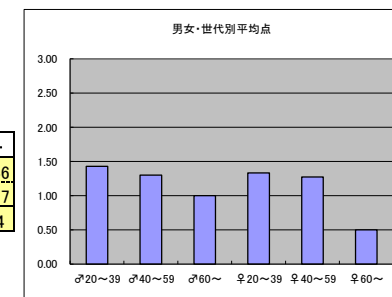

・ごく普通の家族の日常が素朴で惹きつけられる。

●平均点3位  
BS-TBS「地球絶景紀行」

○放送日時 8/1(水) 21:00-22:00

○評価

	♂20~39	♂40~59	♂60~	♀20~39	♀40~59	♀60~	合計
年代	m1	m2	m3	f1	f2	f3	
点数	11	5	2	4	11	2	35
人数	7	6	1	3	10	1	28
平均点	1.57	0.83	2.00	1.33	1.10	2.00	1.25

●平均点4位  
BSジャパン「空から日本を見てみようPlus」

○放送日時 8/2(木) 21:00-22:00

○評価

	♂20~39	♂40~59	♂60~	♀20~39	♀40~59	♀60~	合計
年代	m1	m2	m3	f1	f2	f3	
得点	10	13	4	4	14	1	46
人数	7	10	4	3	11	2	37
平均点	1.43	1.30	1.00	1.33	1.27	0.50	1.24

○主なコメント

・視点が変わると全く違う世界になることを改めて感じる。

●平均点5位  
BS日テレ「大人のヨーロッパ街歩き」

○放送日時 8/2(木) 20:00-21:00

○評価

	♂20~39	♂40~59	♂60~	♀20~39	♀40~59	♀60~	合計
年代	m1	m2	m3	f1	f2	f3	
点数	9	7	3	13	10	0	42
人数	8	8	2	8	10	1	37
平均点	1.13	0.88	1.50	1.63	1.00	0.00	1.14