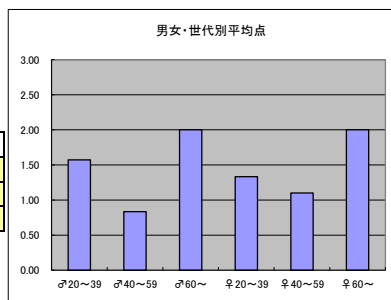

●平均点2位  
BS日テレ「小さな村の物語 イタリア」

○放送日時 8/4(土) 18:00-19:00

○評価

	♂20~39	♂40~59	♂60~	♀20~39	♀40~59	♀60~	合計
年代	m1	m2	m3	f1	f2	f3	
点数	5	10	3	13	15	0	46
人数	7	7	2	7	11	1	35
平均点	0.71	1.43	1.50	1.86	1.36	0.00	1.31

○主なコメント

・ごく普通の家族の日常が素朴で惹きつけられる。

●平均点3位  
BS-TBS「地球絶景紀行」

○放送日時 8/1(水) 21:00-22:00

○評価

	♂20~39	♂40~59	♂60~	♀20~39	♀40~59	♀60~	合計
年代	m1	m2	m3	f1	f2	f3	
点数	11	5	2	4	11	2	35
人数	7	6	1	3	10	1	28
平均点	1.57	0.83	2.00	1.33	1.10	2.00	1.25

●平均点4位  
BSジャパン「空から日本を見てみようPlus」

○放送日時 8/2(木) 21:00-22:00

○評価

	♂20~39	♂40~59	♂60~	♀20~39	♀40~59	♀60~	合計
年代	m1	m2	m3	f1	f2	f3	
得点	10	13	4	4	14	1	46
人数	7	10	4	3	11	2	37
平均点	1.43	1.30	1.00	1.33	1.27	0.50	1.24