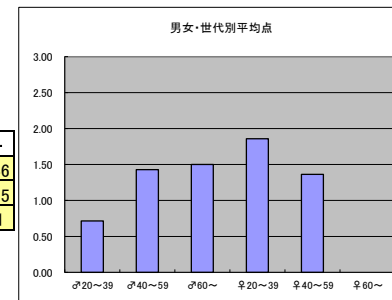

※上記以外の番組は同率5位

●平均点1位  
BSプレミアム「世界ふれあい街歩き」

○放送日時 8/7(火) 20:00-21:00

○評価

	♂20~39	♂40~59	♂60~	♀20~39	♀40~59	♀60~	合計
年代	m1	m2	m3	f1	f2	f3	
点数	8	8	4	15	24	1	60
人数	8	8	3	7	15	2	43
平均点	1.00	1.00	1.33	2.14	1.60	0.50	1.40

●平均点2位  
BS日テレ「小さな村の物語 イタリア」

○放送日時 8/4(土) 18:00-19:00

○評価

	♂20~39	♂40~59	♂60~	♀20~39	♀40~59	♀60~	合計
年代	m1	m2	m3	f1	f2	f3	
点数	5	10	3	13	15	0	46
人数	7	7	2	7	11	1	35
平均点	0.71	1.43	1.50	1.86	1.36	0.00	1.31

○主なコメント

・ごく普通の家族の日常が素朴で惹きつけられる。

●平均点3位  
BS-TBS「地球絶景紀行」

○放送日時 8/1(水) 21:00-22:00

○評価

	♂20~39	♂40~59	♂60~	♀20~39	♀40~59	♀60~	合計
年代	m1	m2	m3	f1	f2	f3	
点数	11	5	2	4	11	2	35
人数	7	6	1	3	10	1	28
平均点	1.57	0.83	2.00	1.33	1.10	2.00	1.25