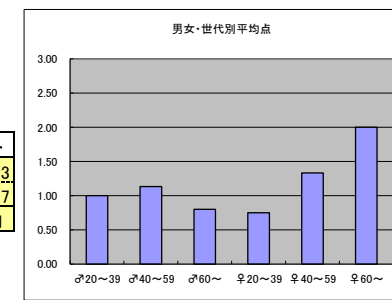

- ・王道なクイズ番組とは違う見せ方が面白い。
- ・安住アナとゲストの掛け合いが良い。

●平均点4位  
テレビ朝日「アタック25」

○放送日時 7/1(日) 13:25-13:55

○評価

	♂20~39	♂40~59	♂60~	♀20~39	♀40~59	♀60~	合計
年代	m1	m2	m3	f1	f2	f3	
得点	14	17	4	6	16	6	63
人数	14	15	5	8	12	3	57
平均点	1.00	1.13	0.80	0.75	1.33	2.00	1.11

○主なコメント

- ・骨のあるクイズ番組という感じ。

●平均点5位  
フジテレビ「ネブリーグ」

○放送日時 7/2(月) 19:00-19:57

○評価

	♂20~39	♂40~59	♂60~	♀20~39	♀40~59	♀60~	合計
年代	m1	m2	m3	f1	f2	f3	
点数	20	5	3	16	13	0	57
人数	14	9	3	11	14	1	52
平均点	1.43	0.56	1.00	1.45	0.93	0.00	1.10