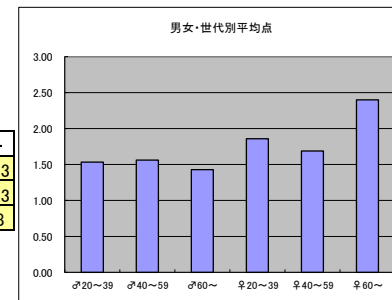

m3+f3合計			
順位	放送局	番組名	人数
1	TBS	世界ふしぎ発見!	12
2	NHK	チョコちゃんに叱られる!	9
3	テレビ朝日	アタック25	8
4	TBS	びったんこカン・カン	7
5	フジテレビ	ネプリーグ	4
5	テレビ朝日	くりいむクイズ ミラクル9	4
7	フジテレビ	潜在能力テスト	3

●平均点1位  
NHK「チョコちゃんに叱られる！」

○放送日時 6/29(金) 19:57-20:45

○評価

	♂20~39	♂40~59	♂60~	♀20~39	♀40~59	♀60~	合計
年代	m1	m2	m3	f1	f2	f3	
点数	15	29	12	18	21	6	101
人数	12	16	6	9	11	3	57
平均点	1.25	1.81	2.00	2.00	1.91	2.00	1.77

○主なコメント

- ・あの馴れ馴れしい口調が痛快。
- ・NHKらしからぬチャレンジな番組。

●平均点2位  
TBS「世界ふしぎ発見！」

○放送日時 6/30(土) 21:00-21:54

○評価

	♂20~39	♂40~59	♂60~	♀20~39	♀40~59	♀60~	合計
年代	m1	m2	m3	f1	f2	f3	
点数	23	25	10	26	27	12	123
人数	15	16	7	14	16	5	73
平均点	1.53	1.56	1.43	1.86	1.69	2.40	1.68

○主なコメント

- ・クイズ番組でもあるし旅情報番組としての魅力もある。
- ・相変わらず切り口が興味深い。