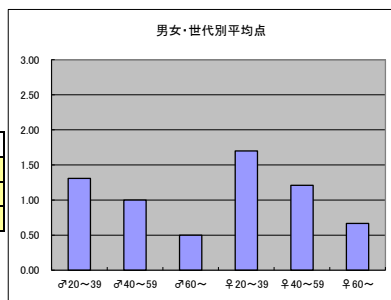

○放送日時 6/30(土) 21:00-21:54

○評価

	♂20~39	♂40~59	♂60~	♀20~39	♀40~59	♀60~	合計
年代	m1	m2	m3	f1	f2	f3	
点数	23	25	10	26	27	12	123
人数	15	16	7	14	16	5	73
平均点	1.53	1.56	1.43	1.86	1.69	2.40	1.68

○主なコメント

- ・クイズ番組でもあるし旅情報番組としての魅力もある。
- ・相変わらず切り口が興味深い。

●平均点3位  
TBS「びったんこカン・カン」

○放送日時 6/29(金) 20:00-20:57

○評価

	♂20~39	♂40~59	♂60~	♀20~39	♀40~59	♀60~	合計
年代	m1	m2	m3	f1	f2	f3	
点数	17	13	2	17	23	2	74
人数	13	13	4	10	19	3	62
平均点	1.31	1.00	0.50	1.70	1.21	0.67	1.19

○主なコメント

- ・王道なクイズ番組とは違う見せ方が面白い。
- ・安住アナとゲストの掛け合いが良い。

●平均点4位  
テレビ朝日「アタック25」

○放送日時 7/1(日) 13:25-13:55

○評価

	♂20~39	♂40~59	♂60~	♀20~39	♀40~59	♀60~	合計
年代	m1	m2	m3	f1	f2	f3	
得点	14	17	4	6	16	6	63
人数	14	15	5	8	12	3	57
平均点	1.00	1.13	0.80	0.75	1.33	2.00	1.11