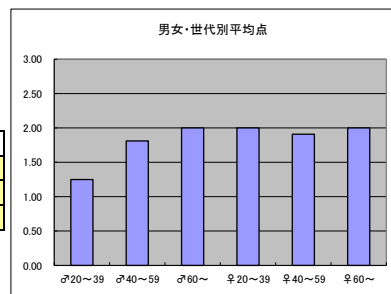

m1+f1合計			
順位	放送局	番組名	人数
1	TBS	世界ふしぎ発見!	29
2	テレビ朝日	くりいむクイズ ミラクル9	26
3	フジテレビ	ネプリーグ	25
4	TBS	びったんこカン・カン	23
5	テレビ朝日	アタック25	22
6	NHK	チョコちゃんに叱られる!	21
7	フジテレビ	潜在能力テスト	17

m2+f2合計			
順位	放送局	番組名	人数
1	TBS	びったんこカン・カン	32
1	TBS	世界ふしぎ発見!	32
3	NHK	チョコちゃんに叱られる!	27
3	テレビ朝日	アタック25	27
5	テレビ朝日	くりいむクイズ ミラクル9	25
5	フジテレビ	ネプリーグ	23
7	フジテレビ	潜在能力テスト	19

m3+f3合計			
順位	放送局	番組名	人数
1	TBS	世界ふしぎ発見!	12
2	NHK	チョコちゃんに叱られる!	9
3	テレビ朝日	アタック25	8
4	TBS	びったんこカン・カン	7
5	フジテレビ	ネプリーグ	4
5	テレビ朝日	くりいむクイズ ミラクル9	4
7	フジテレビ	潜在能力テスト	3

●平均点1位  
NHK「チョコちゃんに叱られる！」

○放送日時 6/29(金) 19:57-20:45

○評価

	♂20~39	♂40~59	♂60~	♀20~39	♀40~59	♀60~	合計
年代	m1	m2	m3	f1	f2	f3	
点数	15	29	12	18	21	6	101
人数	12	16	6	9	11	3	57
平均点	1.25	1.81	2.00	2.00	1.91	2.00	1.77

○主なコメント

- ・あの馴れ馴れしい口調が痛快。
- ・NHKらしからぬチャレンジな番組。

●平均点2位  
TBS「世界ふしぎ発見！」