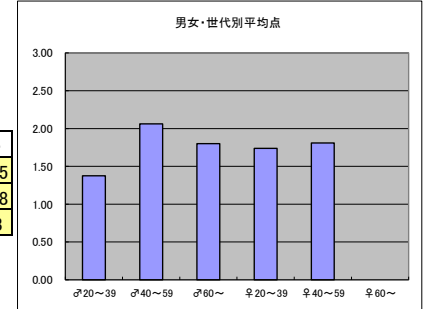

●平均点1位
TBS「マツコの知らない世界」

○放送日時 6/5(火) 20:00-22:00

○評価

	♂20~39	♂40~59	♂60~	♀20~39	♀40~59	♀60~	合計
年代	m1	m2	m3	f1	f2	f3	
点数	25	33	0	46	43	2	149
人数	14	18	1	21	22	2	78
平均点	1.79	1.83	0.00	2.19	1.95	1.00	1.91

○主なコメント

- ・ゲストとマツコとの掛け合いがよい。
- ・マツコがうまい。

●平均点2位
日本テレビ「世界の果てまでイッテQ！」

○放送日時 6/3(日) 19:58-20:54

○評価

	♂20~39	♂40~59	♂60~	♀20~39	♀40~59	♀60~	合計
年代	m1	m2	m3	f1	f2	f3	
点数	22	33	9	33	38	0	135
人数	16	16	5	19	21	1	78
平均点	1.38	2.06	1.80	1.74	1.81	0.00	1.73

○主なコメント

- ・出演者もいいが編集の仕方が面白さを倍増させている。
- ・イモトの登山があれば、見る。

●平均点3位
テレビ東京「YOUは何しに日本へ？」

○放送日時 6/4(月) 18:55-20:00

○評価

	♂20~39	♂40~59	♂60~	♀20~39	♀40~59	♀60~	合計
年代	m1	m2	m3	f1	f2	f3	
点数	22	33	9	33	38	0	135
人数	16	16	5	19	21	1	78
平均点	1.38	2.06	1.80	1.74	1.81	0.00	1.73