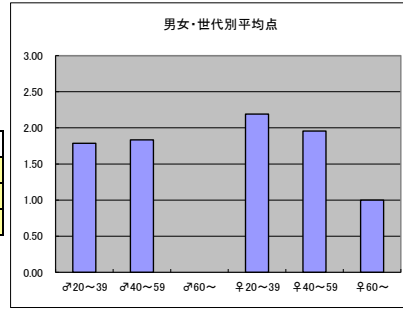

m2+f2合計			
順位	放送局	番組名	人数
1	TBS	マツコの知らない世界	40
2	テレビ東京	YOUは何しに日本へ？	37
3	日本テレビ	世界の果てまでイッテQ！	34
4	テレビ東京	出没！アド街ック天国	32
5	テレビ東京	モヤモヤさまぁ〜ず2	31
5	日本テレビ	しゃべくり007	31

m3+f3合計			
順位	放送局	番組名	人数
1	NHK	日本人のおなまえっ!	6
1	日本テレビ	秘密のケンミンSHOW	6
1	テレビ東京	出没！アド街ック天国	6
1	日本テレビ	世界の果てまでイッテQ！	6
1	TBS	林先生が驚く初耳学！	6
1	テレビ東京	YOUは何しに日本へ？	6

●平均点1位
TBS「マツコの知らない世界」

○放送日時 6/5(火) 20:00-22:00

○評価

	♂20~39	♂40~59	♂60~	♀20~39	♀40~59	♀60~	合計
年代	m1	m2	m3	f1	f2	f3	
点数	25	33	0	46	43	2	149
人数	14	18	1	21	22	2	78
平均点	1.79	1.83	0.00	2.19	1.95	1.00	1.91

○主なコメント

- ・ゲストとマツコとの掛け合いがよい。
- ・マツコがうまい。

●平均点2位
日本テレビ「世界の果てまでイッテQ！」

○放送日時 6/3(日) 19:58-20:54

○評価

	♂20~39	♂40~59	♂60~	♀20~39	♀40~59	♀60~	合計
年代	m1	m2	m3	f1	f2	f3	
点数	22	33	9	33	38	0	135
人数	16	16	5	19	21	1	78
平均点	1.38	2.06	1.80	1.74	1.81	0.00	1.73