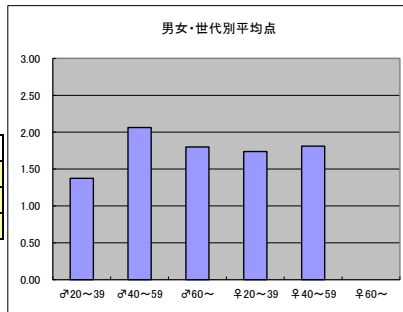

- ・ゲストとマツコとの掛け合いがよい。
- ・マツコがうまい。

●平均点2位
日本テレビ「世界の果てまでイッテQ！」

○放送日時 6/3(日) 19:58-20:54

○評価

	♂20~39	♂40~59	♂60~	♀20~39	♀40~59	♀60~	合計
年代	m1	m2	m3	f1	f2	f3	
点数	22	33	9	33	38	0	135
人数	16	16	5	19	21	1	78
平均点	1.38	2.06	1.80	1.74	1.81	0.00	1.73

○主なコメント

- ・出演者もいいが編集の仕方が面白さを倍増させている。
- ・イモトの登山があれば、見る。

●平均点3位
テレビ東京「YOUは何しに日本へ？」

○放送日時 6/4(月) 18:55-20:00

○評価

	♂20~39	♂40~59	♂60~	♀20~39	♀40~59	♀60~	合計
年代	m1	m2	m3	f1	f2	f3	
点数	22	33	9	33	38	0	135
人数	16	16	5	19	21	1	78
平均点	1.38	2.06	1.80	1.74	1.81	0.00	1.73

○主なコメント

- ・インタビューに楽しく答える個性的な海外の方が非常に面白い。
- ・低予算番組の中でも秀逸。

●平均点4位
テレビ東京「出没！アド街ック天国」

○放送日時 6/2(土) 21:00-21:54

○評価

	♂20~39	♂40~59	♂60~	♀20~39	♀40~59	♀60~	合計
年代	m1	m2	m3	f1	f2	f3	
得点	30	32	6	21	20	1	110
人数	17	17	5	14	15	1	69
平均点	1.76	1.88	1.20	1.50	1.33	1.00	1.59