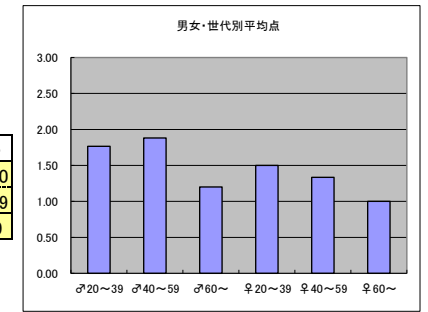

○主なコメント

- ・出演者もいいが編集の仕方が面白さを倍増させている。
- ・イモトの登山があれば、見る。

●平均点3位
テレビ東京「YOUは何しに日本へ？」

○放送日時 6/4(月) 18:55-20:00

○評価

	♂20~39	♂40~59	♂60~	♀20~39	♀40~59	♀60~	合計
年代	m1	m2	m3	f1	f2	f3	
点数	22	33	9	33	38	0	135
人数	16	16	5	19	21	1	78
平均点	1.38	2.06	1.80	1.74	1.81	0.00	1.73

○主なコメント

- ・インタビューに楽しく答える個性的な海外の方が非常に面白い。
- ・低予算番組の中でも秀逸。

●平均点4位
テレビ東京「出没！アド街ック天国」

○放送日時 6/2(土) 21:00-21:54

○評価

	♂20~39	♂40~59	♂60~	♀20~39	♀40~59	♀60~	合計
年代	m1	m2	m3	f1	f2	f3	
得点	30	32	6	21	20	1	110
人数	17	17	5	14	15	1	69
平均点	1.76	1.88	1.20	1.50	1.33	1.00	1.59

○主なコメント

- ・出演者もいいが編集の仕方が面白さを倍増させている。
- ・イモトの登山があれば、見る。

●平均点5位
日本テレビ「秘密のケンミンSHOW」

○放送日時 5/31(木) 21:00-21:54

○評価

	♂20~39	♂40~59	♂60~	♀20~39	♀40~59	♀60~	合計
年代	m1	m2	m3	f1	f2	f3	
点数	16	31	5	15	24	3	94
人数	13	15	4	13	14	2	61
平均点	1.23	2.07	1.25	1.15	1.71	1.50	1.54