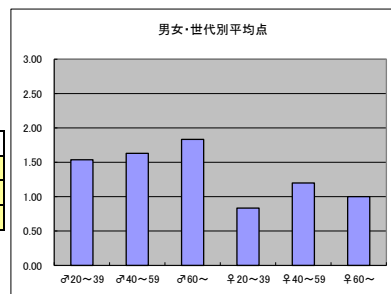

m2+f2合計			
順位	放送局	番組名	人数
1	NHK	サタデースポーツ	32
2	NHK	サンデースポーツ2020	29
3	日本テレビ	Going! Sports & News	21
4	TBS	S☆1	14
4	テレビ朝日	やべっちF.C	14

m3+f3合計			
順位	放送局	番組名	人数
1	NHK	サンデースポーツ2020	8
2	NHK	サタデースポーツ	7
3	テレビ東京	FOOT×BRAI	1
3	テレビ朝日	やべっちF.C	1

* 4位以下は0

●平均点1位
NHK「サンデースポーツ2020」

○放送日時 4/29(日) 21:55~22:50

○評価

	♂20~39	♂40~59	♂60~	♀20~39	♀40~59	♀60~	合計
年代	m1	m2	m3	f1	f2	f3	
点数	20	31	11	5	12	2	81
人数	13	19	6	6	10	2	56
平均点	1.54	1.63	1.83	0.83	1.20	1.00	1.45

○主なコメント

- ・テンポ良くまとまっていた。
- ・スポーツをじっくり堪能させてもらえる番組作りに今後も期待。

●平均点2位
NHK「サタデースポーツ」

○放送日時 4/28(土) 21:50~22:10

○評価

	♂20~39	♂40~59	♂60~	♀20~39	♀40~59	♀60~	合計
年代	m1	m2	m3	f1	f2	f3	
点数	16	31	9	9	14	2	81
人数	12	20	5	8	12	2	59
平均点	1.33	1.55	1.80	1.13	1.17	1.00	1.37