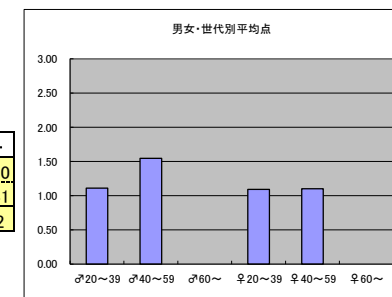

○主なコメント

- ・はずれが無い。安心して見る事が出来る。

●平均点3位
テレビ朝日「GET SPORTS」

○放送日時 4/29(日) 25:25~26:55

○評価

	♂20~39	♂40~59	♂60~	♀20~39	♀40~59	♀60~	合計
年代	m1	m2	m3	f1	f2	f3	
点数	9	9	0	1	8	0	27
人数	6	6	0	3	6	0	21
平均点	1.50	1.50	0.00	0.33	1.33	0.00	1.29

○主なコメント

- ・深夜帯で重たい内容が多いが、つい見入ってしまう。

●平均点4位
日本テレビ「Going ! Sports & News」

○放送日時 4/28(土)~4/29(日) 23:55~24:55

○評価

	♂20~39	♂40~59	♂60~	♀20~39	♀40~59	♀60~	合計
年代	m1	m2	m3	f1	f2	f3	
得点	10	17	0	12	11	0	50
人数	9	11	0	11	10	0	41
平均点	1.11	1.55	0.00	1.09	1.10	0.00	1.22

○主なコメント

- ・上田晋也の軽妙なトークが良い。
- ・競技に関する知識がなくても、楽しく見られる。

●平均点5位
テレビ朝日「やべっちF.C」

○放送日時 4/29(日) 24:05~24:40

○評価

	♂20~39	♂40~59	♂60~	♀20~39	♀40~59	♀60~	合計
年代	m1	m2	m3	f1	f2	f3	
点数	13	8	1	4	8	0	34
人数	11	7	1	6	7	0	32
平均点	1.18	1.14	1.00	0.67	1.14	0.00	1.06