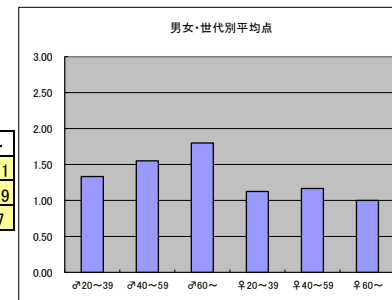

* 4位以下は0

●平均点1位
NHK「サンデースポーツ2020」

○放送日時 4/29(日) 21:55~22:50

○評価

	♂20~39	♂40~59	♂60~	♀20~39	♀40~59	♀60~	合計
年代	m1	m2	m3	f1	f2	f3	
点数	20	31	11	5	12	2	81
人数	13	19	6	6	10	2	56
平均点	1.54	1.63	1.83	0.83	1.20	1.00	1.45

○主なコメント

- ・テンポ良くまとまっていた。
- ・スポーツをじっくり堪能させてもらえる番組作りに今後も期待。

●平均点2位
NHK「サタデースポーツ」

○放送日時 4/28(土) 21:50~22:10

○評価

	♂20~39	♂40~59	♂60~	♀20~39	♀40~59	♀60~	合計
年代	m1	m2	m3	f1	f2	f3	
点数	16	31	9	9	14	2	81
人数	12	20	5	8	12	2	59
平均点	1.33	1.55	1.80	1.13	1.17	1.00	1.37

○主なコメント

- ・はずれが無い。安心して見る事が出来る。

●平均点3位
テレビ朝日「GET SPORTS」

○放送日時 4/29(日) 25:25~26:55

○評価

	♂20~39	♂40~59	♂60~	♀20~39	♀40~59	♀60~	合計
年代	m1	m2	m3	f1	f2	f3	
点数	9	9	0	1	8	0	27
人数	6	6	0	3	6	0	21
平均点	1.50	1.50	0.00	0.33	1.33	0.00	1.29

○主なコメント

- ・深夜帯で重たい内容が多いが、つい見入ってしまう。

●平均点4位
日本テレビ「Going ! Sports & News」

○放送日時 4/28(土)~4/29(日) 23:55~24:55

○評価

	♂20~39	♂40~59	♂60~	♀20~39	♀40~59	♀60~	合計
年代	m1	m2	m3	f1	f2	f3	
得点	10	17	0	12	11	0	50
人数	9	11	0	11	10	0	41
平均点	1.11	1.55	0.00	1.09	1.10	0.00	1.22