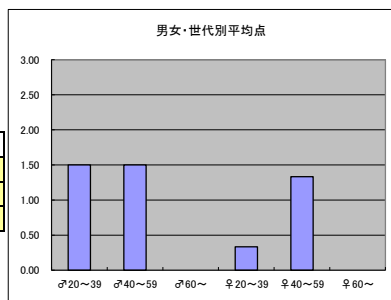

○主なコメント

- ・テンポ良くまとまっていた。
- ・スポーツをじっくり堪能させてもらえる番組作りに今後も期待。

●平均点2位
NHK「サタデースポーツ」

○放送日時 4/28(土) 21:50~22:10

○評価

	♂20~39	♂40~59	♂60~	♀20~39	♀40~59	♀60~	合計
年代	m1	m2	m3	f1	f2	f3	
点数	16	31	9	9	14	2	81
人数	12	20	5	8	12	2	59
平均点	1.33	1.55	1.80	1.13	1.17	1.00	1.37

○主なコメント

- ・はずれが無い。安心して見る事が出来る。

●平均点3位
テレビ朝日「GET SPORTS」

○放送日時 4/29(日) 25:25~26:55

○評価

	♂20~39	♂40~59	♂60~	♀20~39	♀40~59	♀60~	合計
年代	m1	m2	m3	f1	f2	f3	
点数	9	9	0	1	8	0	27
人数	6	6	0	3	6	0	21
平均点	1.50	1.50	0.00	0.33	1.33	0.00	1.29

○主なコメント

- ・深夜帯で重たい内容が多いが、つい見入ってしまう。

●平均点4位
日本テレビ「Going ! Sports & News」

○放送日時 4/28(土)~4/29(日) 23:55~24:55

○評価

	♂20~39	♂40~59	♂60~	♀20~39	♀40~59	♀60~	合計
年代	m1	m2	m3	f1	f2	f3	
得点	10	17	0	12	11	0	50
人数	9	11	0	11	10	0	41
平均点	1.11	1.55	0.00	1.09	1.10	0.00	1.22