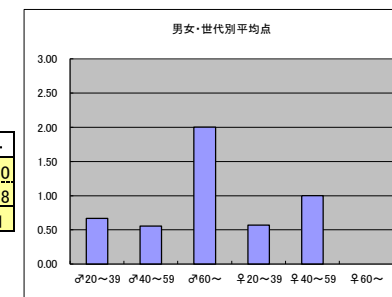

○評価

	♂20～39	♂40～59	♂60～	♀20～39	♀40～59	♀60～	合計
年代	m1	m2	m3	f1	f2	f3	
点数	5	5	0	3	7	0	20
人数	6	7	0	5	5	0	23
平均点	0.83	0.71	0.00	0.60	1.40	0.00	0.87

●平均点4位
NHK BS1「国際報道2018」

○放送日時 月～金 22:00～22:50

○評価

	♂20～39	♂40～59	♂60～	♀20～39	♀40～59	♀60～	合計
年代	m1	m2	m3	f1	f2	f3	
得点	4	5	2	4	5	0	20
人数	6	9	1	7	5	0	28
平均点	0.67	0.56	2.00	0.57	1.00	0.00	0.71

●平均点5位
BS-TBS「週間報道 Bizストリート」

○放送日時 土 21:00～22:00

○評価

	♂20～39	♂40～59	♂60～	♀20～39	♀40～59	♀60～	合計
年代	m1	m2	m3	f1	f2	f3	
点数	6	1	0	2	1	0	10
人数	6	7	0	4	3	0	20
平均点	1.00	0.14	0.00	0.50	0.33	0.00	0.50