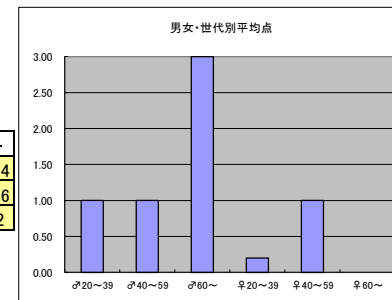

m3+f3合計			
順位	放送局	番組名	人数
1	BSフジ	BSフジLIVE プライムニュース	1
1	NHK BS1	国際報道2018	1
3	BS日テレ	深層NEWS	0
3	BSジャパン	日経プラス10	0
3	BS-TBS	週間報道 Bizストリート	0
3	BS 朝日	日曜スクープ	0
3	BS-TBS	週刊報道 LIFE	0

m1+f1合計			
順位	放送局	番組名	人数
1	NHK BS1	国際報道2018	13
2	BSジャパン	日経プラス10	12
3	BSフジ	BSフジLIVE プライムニュース	11
3	BS日テレ	深層NEWS	11
3	BS 朝日	日曜スクープ	11
3	BS-TBS	週刊報道 LIFE	11
7	BS-TBS	週間報道 Bizストリート	10

m2+f2合計			
順位	放送局	番組名	人数
1	BSフジ	BSフジLIVE プライムニュース	14
1	NHK BS1	国際報道2018	14
1	BSジャパン	日経プラス10	14
4	BS日テレ	深層NEWS	12
5	BS-TBS	週間報道 Bizストリート	10
5	BS 朝日	日曜スクープ	10
5	BS-TBS	週刊報道 LIFE	10

m3+f3合計			
順位	放送局	番組名	人数
1	BSフジ	BSフジLIVE プライムニュース	1
1	NHK BS1	国際報道2018	1
3	BS日テレ	深層NEWS	0
3	BSジャパン	日経プラス10	0
3	BS-TBS	週間報道 Bizストリート	0
3	BS 朝日	日曜スクープ	0
3	BS-TBS	週刊報道 LIFE	0

●平均点1位
BSジャパン「日経プラス10」

○放送日時 月～金 22:00～23:00

○評価

	♂20～39	♂40～59	♂60～	♀20～39	♀40～59	♀60～	合計
年代	m1	m2	m3	f1	f2	f3	
点数	6	11	0	4	5	0	26
人数	6	10	0	6	4	0	26
平均点	1.00	1.10	0.00	0.67	1.25	0.00	1.00

●平均点2位
BSフジ「BSフジLIVE プライムニュース」

○放送日時 月～金 20:00～22:00

○評価

	♂20～39	♂40～59	♂60～	♀20～39	♀40～59	♀60～	合計
年代	m1	m2	m3	f1	f2	f3	
点数	6	10	3	1	4	0	24
人数	6	10	1	5	4	0	26
平均点	1.00	1.00	3.00	0.20	1.00	0.00	0.92

●平均点3位
BS日テレ「深層NEWS」

○放送日時 月～金 22:00～23:00