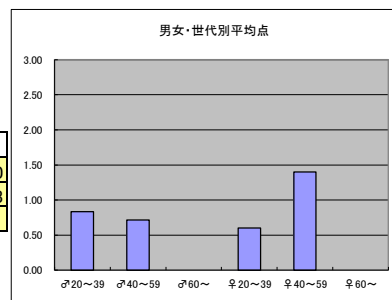

m2+f2合計			
順位	放送局	番組名	人数
1	BSフジ	BSフジLIVE プライムニュース	14
1	NHK BS1	国際報道2018	14
1	BSジャパン	日経プラス10	14
4	BS日テレ	深層NEWS	12
5	BS-TBS	週間報道 Bizストリート	10
5	BS 朝日	日曜スクープ	10
5	BS-TBS	週刊報道 LIFE	10

m3+f3合計			
順位	放送局	番組名	人数
1	BSフジ	BSフジLIVE プライムニュース	1
1	NHK BS1	国際報道2018	1
3	BS日テレ	深層NEWS	0
3	BSジャパン	日経プラス10	0
3	BS-TBS	週間報道 Bizストリート	0
3	BS 朝日	日曜スクープ	0
3	BS-TBS	週刊報道 LIFE	0

●平均点1位
BSジャパン「日経プラス10」

○放送日時 月～金 22:00～23:00

○評価

	♂20～39	♂40～59	♂60～	♀20～39	♀40～59	♀60～	合計
年代	m1	m2	m3	f1	f2	f3	
点数	6	11	0	4	5	0	26
人数	6	10	0	6	4	0	26
平均点	1.00	1.10	0.00	0.67	1.25	0.00	1.00

●平均点2位
BSフジ「BSフジLIVE プライムニュース」

○放送日時 月～金 20:00～22:00

○評価

	♂20～39	♂40～59	♂60～	♀20～39	♀40～59	♀60～	合計
年代	m1	m2	m3	f1	f2	f3	
点数	6	10	3	1	4	0	24
人数	6	10	1	5	4	0	26
平均点	1.00	1.00	3.00	0.20	1.00	0.00	0.92

●平均点3位
BS日テレ「深層NEWS」

○放送日時 月～金 22:00～23:00

○評価

	♂20～39	♂40～59	♂60～	♀20～39	♀40～59	♀60～	合計
年代	m1	m2	m3	f1	f2	f3	
点数	5	5	0	3	7	0	20
人数	6	7	0	5	5	0	23
平均点	0.83	0.71	0.00	0.60	1.40	0.00	0.87

●平均点4位
NHK BS1「国際報道2018」

○放送日時 月～金 22:00～22:50

○評価

	♂20～39	♂40～59	♂60～	♀20～39	♀40～59	♀60～	合計
年代	m1	m2	m3	f1	f2	f3	
得点	4	5	2	4	5	0	20
人数	6	9	1	7	5	0	28
平均点	0.67	0.56	2.00	0.57	1.00	0.00	0.71