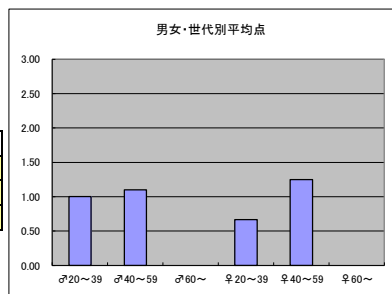

m合計			
順位	放送局	番組名	人数
1	BSフジ	BSフジLIVE プライムニュース	17
2	NHK BS1	国際報道2018	16
2	BSジャパン	日経プラス10	16
4	BS 朝日	日曜スクープ	14
5	BS日テレ	深層NEWS	13
5	BS-TBS	週間報道 Bizストリート	13
5	BS-TBS	週刊報道 LIFE	13

f合計			
順位	放送局	番組名	人数
1	NHK BS1	国際報道2018	12
2	BS日テレ	深層NEWS	10
2	BSジャパン	日経プラス10	10
4	BSフジ	BSフジLIVE プライムニュース	9
5	BS-TBS	週刊報道 LIFE	8
6	BS-TBS	週間報道 Bizストリート	7
6	BS 朝日	日曜スクープ	7

m3+f3合計			
順位	放送局	番組名	人数
1	BSフジ	BSフジLIVE プライムニュース	1
1	NHK BS1	国際報道2018	1
3	BS日テレ	深層NEWS	0
3	BSジャパン	日経プラス10	0
3	BS-TBS	週間報道 Bizストリート	0
3	BS 朝日	日曜スクープ	0
3	BS-TBS	週刊報道 LIFE	0

m1+f1合計			
順位	放送局	番組名	人数
1	NHK BS1	国際報道2018	13
2	BSジャパン	日経プラス10	12
3	BSフジ	BSフジLIVE プライムニュース	11
3	BS日テレ	深層NEWS	11
3	BS 朝日	日曜スクープ	11
3	BS-TBS	週刊報道 LIFE	11
7	BS-TBS	週間報道 Bizストリート	10

m2+f2合計			
順位	放送局	番組名	人数
1	BSフジ	BSフジLIVE プライムニュース	14
1	NHK BS1	国際報道2018	14
1	BSジャパン	日経プラス10	14
4	BS日テレ	深層NEWS	12
5	BS-TBS	週間報道 Bizストリート	10
5	BS 朝日	日曜スクープ	10
5	BS-TBS	週刊報道 LIFE	10

m3+f3合計			
順位	放送局	番組名	人数
1	BSフジ	BSフジLIVE プライムニュース	1
1	NHK BS1	国際報道2018	1
3	BS日テレ	深層NEWS	0
3	BSジャパン	日経プラス10	0
3	BS-TBS	週間報道 Bizストリート	0
3	BS 朝日	日曜スクープ	0
3	BS-TBS	週刊報道 LIFE	0

●平均点1位
BSジャパン「日経プラス10」

○放送日時 月～金 22:00～23:00

○評価

	♂20～39	♂40～59	♂60～	♀20～39	♀40～59	♀60～	合計
年代	m1	m2	m3	f1	f2	f3	
点数	6	11	0	4	5	0	26
人数	6	10	0	6	4	0	26
平均点	1.00	1.10	0.00	0.67	1.25	0.00	1.00

●平均点2位
BSフジ「BSフジLIVE プライムニュース」