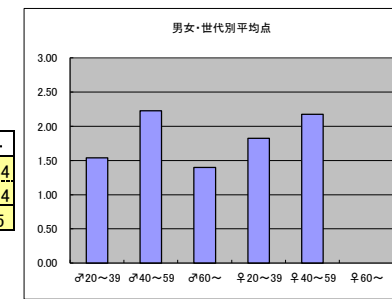

○主なコメント

- ・飽きることがなく面白い。
- ・元気がもらえる。ナレーションも面白い。

●平均点3位
【年末年始】日本テレビ「第94回東京箱根間往復大学駅伝競走」

○放送日時 1/2(火)7:00-14:05、1/3(水)7:00-14:18

○評価

	♂20~39	♂40~59	♂60~	♀20~39	♀40~59	♀60~	合計
年代	m1	m2	m3	f1	f2	f3	
点数	14	38	13	61	51	11	188
人数	11	19	6	28	24	6	94
平均点	1.27	2.00	2.17	2.18	2.13	1.83	2.00

○主なコメント

- ・お正月の風物詩、毎年感動する。
- ・毎年泣きながら見えています。

●平均点4位
【報道】テレビ東京「ワールドビジネスサテライト」

○放送日時 毎週月~金 23:00-23:58

○評価

	♂20~39	♂40~59	♂60~	♀20~39	♀40~59	♀60~	合計
年代	m1	m2	m3	f1	f2	f3	
得点	20	49	7	31	37	0	144
人数	13	22	5	17	17	0	74
平均点	1.54	2.23	1.40	1.82	2.18	0.00	1.95

○主なコメント

- ・トレンド感覚を磨くのに良い。
- ・最新のニュースから時事情報まで幅広く情報を取得できる。

●平均点5位
【民放連】テレビ東京「YOUは何しに日本へ？」

○放送日時 毎週月曜日 18:55-20:00

○評価

	♂20~39	♂40~59	♂60~	♀20~39	♀40~59	♀60~	合計
年代	m1	m2	m3	f1	f2	f3	
点数	14	20	4	55	40	3	136
人数	9	17	2	25	18	2	73
平均点	1.56	1.18	2.00	2.20	2.22	1.50	1.86