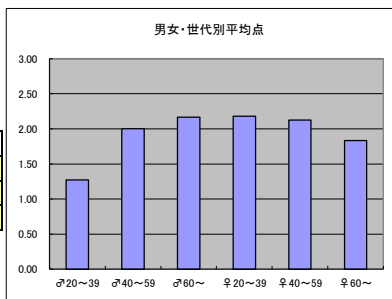

●平均点1位
【バラエティ】TBS「マツコの知らない世界」

○放送日時 毎週火曜日 20:57-22:00

○評価

	♂20~39	♂40~59	♂60~	♀20~39	♀40~59	♀60~	合計
年代	m1	m2	m3	f1	f2	f3	
点数	25	31	6	62	59	8	191
人数	13	18	3	28	25	4	91
平均点	1.92	1.72	2.00	2.21	2.36	2.00	2.10

○主なコメント

- ・マツコさんの会話力によって、ゲストの世界をより深く楽しめる。
- ・度胸のある素人が出てくる場所が面白い。

●平均点2位
【バラエティ】日本テレビ「世界の果てまでイッテQ！」

○放送日時 毎週日曜日 19:58-20:54

○評価

	♂20~39	♂40~59	♂60~	♀20~39	♀40~59	♀60~	合計
年代	m1	m2	m3	f1	f2	f3	
点数	30	40	1	64	40	5	180
人数	15	20	2	28	20	3	88
平均点	2.00	2.00	0.50	2.29	2.00	1.67	2.05

○主なコメント

- ・飽きることがなく面白い。
- ・元気がもらえる。ナレーションも面白い。

●平均点3位
【年末年始】日本テレビ「第94回東京箱根間往復大学駅伝競走」

○放送日時 1/2(火)7:00-14:05、1/3(水)7:00-14:18

○評価

	♂20~39	♂40~59	♂60~	♀20~39	♀40~59	♀60~	合計
年代	m1	m2	m3	f1	f2	f3	
点数	14	38	13	61	51	11	188
人数	11	19	6	28	24	6	94
平均点	1.27	2.00	2.17	2.18	2.13	1.83	2.00

○主なコメント

- ・お正月の風物詩、毎年感動する。
- ・毎年泣きながら見えています。

●平均点4位
【報道】テレビ東京「ワールドビジネスサテライト」

○放送日時 毎週月~金 23:00-23:58

○評価

	♂20~39	♂40~59	♂60~	♀20~39	♀40~59	♀60~	合計
年代	m1	m2	m3	f1	f2	f3	
得点	20	49	7	31	37	0	144
人数	13	22	5	17	17	0	74
平均点	1.54	2.23	1.40	1.82	2.18	0.00	1.95