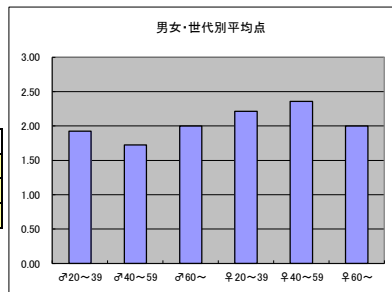

m2+f2合計			
順位	放送局	番組名	人数
1	NHK	第68回紅白歌合戦	44
2	TBS	マツコの知らない世界	43
2	日本テレビ	第94回東京箱根間往復大学駅伝競走	43
4	NHK	おはよう日本	40
4	日本テレビ	世界の果てまでイッテQ!	40

m3+f3合計			
順位	放送局	番組名	人数
1	NHK	西郷どん	13
2	日本テレビ	第94回東京箱根間往復大学駅伝競走	12
3	NHK	おはよう日本	11
3	テレビ東京	出沒! アド街ック天国	11
3	NHK	第68回紅白歌合戦	11

●平均点1位
【バラエティ】TBS「マツコの知らない世界」

○放送日時 毎週火曜日 20:57-22:00

○評価

	♂20~39	♂40~59	♂60~	♀20~39	♀40~59	♀60~	合計
年代	m1	m2	m3	f1	f2	f3	
点数	25	31	6	62	59	8	191
人数	13	18	3	28	25	4	91
平均点	1.92	1.72	2.00	2.21	2.36	2.00	2.10

○主なコメント

- ・マツコさんの会話力によって、ゲストの世界をより深く楽しめる。
- ・度胸のある素人が出てくる場所が面白い。

●平均点2位
【バラエティ】日本テレビ「世界の果てまでイッテQ！」

○放送日時 毎週日曜日 19:58-20:54

○評価

	♂20~39	♂40~59	♂60~	♀20~39	♀40~59	♀60~	合計
年代	m1	m2	m3	f1	f2	f3	
点数	30	40	1	64	40	5	180
人数	15	20	2	28	20	3	88
平均点	2.00	2.00	0.50	2.29	2.00	1.67	2.05