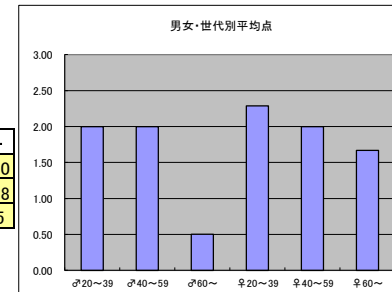

●平均点1位
【バラエティ】TBS「マツコの知らない世界」

○放送日時 毎週火曜日 20:57-22:00

○評価

	♂20~39	♂40~59	♂60~	♀20~39	♀40~59	♀60~	合計
年代	m1	m2	m3	f1	f2	f3	
点数	25	31	6	62	59	8	191
人数	13	18	3	28	25	4	91
平均点	1.92	1.72	2.00	2.21	2.36	2.00	2.10

○主なコメント

- ・マツコさんの会話力によって、ゲストの世界をより深く楽しめる。
- ・度胸のある素人が出てくる場所が面白い。

●平均点2位
【バラエティ】日本テレビ「世界の果てまでイッテQ！」

○放送日時 毎週日曜日 19:58-20:54

○評価

	♂20~39	♂40~59	♂60~	♀20~39	♀40~59	♀60~	合計
年代	m1	m2	m3	f1	f2	f3	
点数	30	40	1	64	40	5	180
人数	15	20	2	28	20	3	88
平均点	2.00	2.00	0.50	2.29	2.00	1.67	2.05

○主なコメント

- ・飽きることがなく面白い。
- ・元気がもらえる。ナレーションも面白い。

●平均点3位
【年末年始】日本テレビ「第94回東京箱根間往復大学駅伝競走」

○放送日時 1/2(火)7:00-14:05、1/3(水)7:00-14:18

○評価

	♂20~39	♂40~59	♂60~	♀20~39	♀40~59	♀60~	合計
年代	m1	m2	m3	f1	f2	f3	
点数	14	38	13	61	51	11	188
人数	11	19	6	28	24	6	94
平均点	1.27	2.00	2.17	2.18	2.13	1.83	2.00