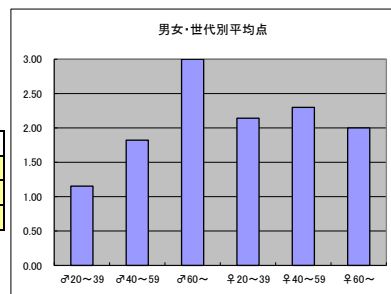

●平均点1位
TBS「99.9—刑事専門弁護士— SEASON II」

○放送日時 2/4(日) 21:00-21:54

○評価

	♂20~39	♂40~59	♂60~	♀20~39	♀40~59	♀60~	合計
年代	m1	m2	m3	f1	f2	f3	
点数	15	31	3	45	46	6	146
人数	13	17	1	21	20	3	75
平均点	1.15	1.82	3.00	2.14	2.30	2.00	1.95

○主なコメント

- ・勧善懲悪のストーリー展開で、スカッとする。
- ・毎回小ネタのおやじギャグを楽しんでいる。

●平均点2位
TBS「アンナチュラル」

○放送日時 2/2(金)22:00-22:54

○評価

	♂20~39	♂40~59	♂60~	♀20~39	♀40~59	♀60~	合計
年代	m1	m2	m3	f1	f2	f3	
点数	8	23	5	38	47	5	126
人数	12	16	2	19	22	2	73
平均点	0.67	1.44	2.50	2.00	2.14	2.50	1.73