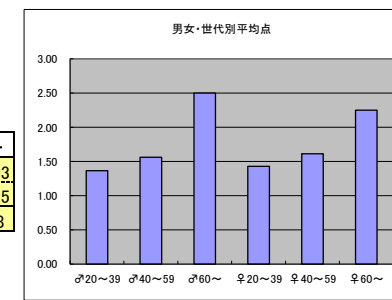

●平均点4位
テレビ朝日「相棒 Season16」

○放送日時 2/7(水) 21:00-21:54

○評価

	♂20~39	♂40~59	♂60~	♀20~39	♀40~59	♀60~	合計
年代	m1	m2	m3	f1	f2	f3	
得点	15	25	5	20	29	9	103
人数	11	16	2	14	18	4	65
平均点	1.36	1.56	2.50	1.43	1.61	2.25	1.58

○主なコメント

- ・毎シーズン見ているが、これを見ないと越冬した気にならない。
- ・軽いタッチの内容で、ラストにキュンとくるのはさすが。