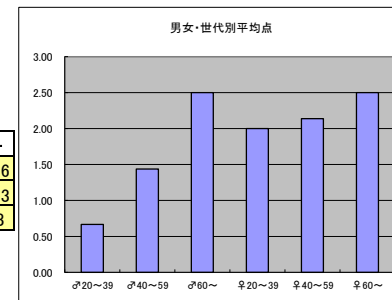

●平均点1位
TBS「99.9—刑事専門弁護士— SEASON II」

○放送日時 2/4(日) 21:00-21:54

○評価

	♂20~39	♂40~59	♂60~	♀20~39	♀40~59	♀60~	合計
年代	m1	m2	m3	f1	f2	f3	
点数	15	31	3	45	46	6	146
人数	13	17	1	21	20	3	75
平均点	1.15	1.82	3.00	2.14	2.30	2.00	1.95

○主なコメント

- ・勧善懲悪のストーリー展開で、スカッとする。
- ・毎回小ネタのおやじギャグを楽しんでいる。

●平均点2位
TBS「アンナチュラル」

○放送日時 2/2(金)22:00-22:54

○評価

	♂20~39	♂40~59	♂60~	♀20~39	♀40~59	♀60~	合計
年代	m1	m2	m3	f1	f2	f3	
点数	8	23	5	38	47	5	126
人数	12	16	2	19	22	2	73
平均点	0.67	1.44	2.50	2.00	2.14	2.50	1.73

○主なコメント

- ・毎回先が読めないストーリー展開で非常に面白い。
- ・法医学者の数が少ない現状などを問題提起している。

●平均点3位
NHK「西郷どん」

○放送日時 2/4(日) 20:00-20:45

○評価

	♂20~39	♂40~59	♂60~	♀20~39	♀40~59	♀60~	合計
年代	m1	m2	m3	f1	f2	f3	
点数	15	34	9	21	34	8	121
人数	13	21	5	15	17	5	76
平均点	1.15	1.62	1.80	1.40	2.00	1.60	1.59

○主なコメント

- ・渡辺謙の存在感はやはりすごい。
- ・史実に忠実ではないものの、見ごたえがある。

●平均点4位
テレビ朝日「相棒 Season16」

○放送日時 2/7(水) 21:00-21:54

○評価

	♂20~39	♂40~59	♂60~	♀20~39	♀40~59	♀60~	合計
年代	m1	m2	m3	f1	f2	f3	
得点	15	25	5	20	29	9	103
人数	11	16	2	14	18	4	65
平均点	1.36	1.56	2.50	1.43	1.61	2.25	1.58