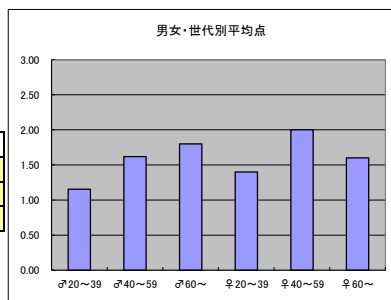

○主なコメント

- ・勧善懲悪のストーリー展開で、スカッとする。
- ・毎回小ネタのおやじギャグを楽しんでいる。

●平均点2位
TBS「アンナチュラル」

○放送日時 2/2(金)22:00-22:54

○評価

	♂20~39	♂40~59	♂60~	♀20~39	♀40~59	♀60~	合計
年代	m1	m2	m3	f1	f2	f3	
点数	8	23	5	38	47	5	126
人数	12	16	2	19	22	2	73
平均点	0.67	1.44	2.50	2.00	2.14	2.50	1.73

○主なコメント

- ・毎回先が読めないストーリー展開で非常に面白い。
- ・法医学者の数が少ない現状などを問題提起している。

●平均点3位
NHK「西郷どん」

○放送日時 2/4(日) 20:00-20:45

○評価

	♂20~39	♂40~59	♂60~	♀20~39	♀40~59	♀60~	合計
年代	m1	m2	m3	f1	f2	f3	
点数	15	34	9	21	34	8	121
人数	13	21	5	15	17	5	76
平均点	1.15	1.62	1.80	1.40	2.00	1.60	1.59

○主なコメント

- ・渡辺謙の存在感はやはりすごい。
- ・史実に忠実ではないものの、見ごたえがある。

●平均点4位
テレビ朝日「相棒 Season16」

○放送日時 2/7(水) 21:00-21:54

○評価

	♂20~39	♂40~59	♂60~	♀20~39	♀40~59	♀60~	合計
年代	m1	m2	m3	f1	f2	f3	
得点	15	25	5	20	29	9	103
人数	11	16	2	14	18	4	65
平均点	1.36	1.56	2.50	1.43	1.61	2.25	1.58