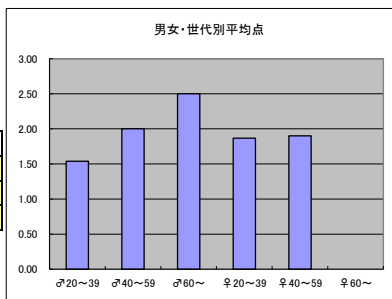

●平均点2位
NHK「第68回紅白歌合戦」

○放送日時 12/31(日) 19:15-23:45

○評価

	♂20~39	♂40~59	♂60~	♀20~39	♀40~59	♀60~	合計
年代	m1	m2	m3	f1	f2	f3	
点数	29	44	14	60	37	10	194
人数	22	22	8	29	18	5	104
平均点	1.32	2.00	1.75	2.07	2.06	2.00	1.87

○主なコメント

- ・司会の内村さんがよかった。
- ・面白かったと思う。大みそかにふさわしい。

●平均点3位
テレビ朝日「芸能人格付けチェック！これぞ真の一流品だ！」

○放送日時 1/1(月) 18:00-21:00

○評価

	♂20~39	♂40~59	♂60~	♀20~39	♀40~59	♀60~	合計
年代	m1	m2	m3	f1	f2	f3	
点数	20	26	5	28	19	0	98
人数	13	13	2	15	10	0	53
平均点	1.54	2.00	2.50	1.87	1.90	0.00	1.85

○主なコメント

- ・相変わらずGACKTのパーフェクトに感心する。
- ・ワインと楽器は興味深い。

●平均点4位
TBS「第62回全日本実業団対抗駅伝競走大会」

○放送日時 1/1(月) 7:30-14:30

○評価

	♂20~39	♂40~59	♂60~	♀20~39	♀40~59	♀60~	合計
年代	m1	m2	m3	f1	f2	f3	
得点	14	20	10	18	22	8	92
人数	12	15	6	10	11	4	58
平均点	1.17	1.33	1.67	1.80	2.00	2.00	1.59