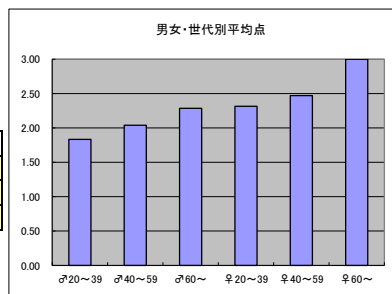

m3+f3合計			
順位	放送局	番組名	人数
1	NHK	第68回紅白歌合戦	13
2	日本テレビ	第94回東京箱根間往復大学駅伝競走	11
3	TBS	第62回全日本実業団対抗駅伝競走大会	10
4	テレビ朝日	池上彰2017総ざらい知らずに終われない今年のニュースTOP50	8
5	テレビ東京	池上彰の2018年 世界を見に行く	7

●平均点1位
日本テレビ「第94回東京箱根間往復大学駅伝競走」

○放送日時 1/2(火)1/3(水)7:00-14:05、7:00-14:18

○評価

	♂20~39	♂40~59	♂60~	♀20~39	♀40~59	♀60~	合計
年代	m1	m2	m3	f1	f2	f3	
点数	33	51	16	44	42	12	198
人数	18	25	7	19	17	4	90
平均点	1.83	2.04	2.29	2.32	2.47	3.00	2.20

○主なコメント

- ・選手たちの一所懸命な姿を見ると、新年早々活力をもらえる。
- ・箱根駅伝を応援している会社を応援したくなる。