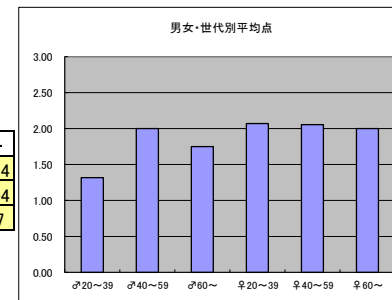

○放送日時 1/2(火)1/3(水)7:00-14:05、7:00-14:18

○評価

	♂20~39	♂40~59	♂60~	♀20~39	♀40~59	♀60~	合計
年代	m1	m2	m3	f1	f2	f3	
点数	33	51	16	44	42	12	198
人数	18	25	7	19	17	4	90
平均点	1.83	2.04	2.29	2.32	2.47	3.00	2.20

○主なコメント

- ・選手たちの一所懸命な姿を見ると、新年早々活力をもらえる。
- ・箱根駅伝を応援している会社を応援したくなる。

●平均点2位
NHK「第68回紅白歌合戦」

○放送日時 12/31(日) 19:15-23:45

○評価

	♂20~39	♂40~59	♂60~	♀20~39	♀40~59	♀60~	合計
年代	m1	m2	m3	f1	f2	f3	
点数	29	44	14	60	37	10	194
人数	22	22	8	29	18	5	104
平均点	1.32	2.00	1.75	2.07	2.06	2.00	1.87

○主なコメント

- ・司会の内村さんがよかった。
- ・面白かったと思う。大みそかにふさわしい。

●平均点3位
テレビ朝日「芸能人格付けチェック！これぞ真の一流品だ！」

○放送日時 1/1(月) 18:00-21:00

○評価

	♂20~39	♂40~59	♂60~	♀20~39	♀40~59	♀60~	合計
年代	m1	m2	m3	f1	f2	f3	
点数	20	26	5	28	19	0	98
人数	13	13	2	15	10	0	53
平均点	1.54	2.00	2.50	1.87	1.90	0.00	1.85

○主なコメント

- ・相変わらずGACKTのパーフェクトに感心する。
- ・ワインと楽器は興味深い。

●平均点4位
TBS「第62回全日本実業団対抗駅伝競走大会」

○放送日時 1/1(月) 7:30-14:30

○評価

	♂20~39	♂40~59	♂60~	♀20~39	♀40~59	♀60~	合計
年代	m1	m2	m3	f1	f2	f3	
得点	14	20	10	18	22	8	92
人数	12	15	6	10	11	4	58
平均点	1.17	1.33	1.67	1.80	2.00	2.00	1.59