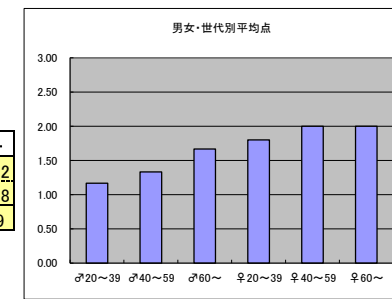

●平均点1位
日本テレビ「第94回東京箱根間往復大学駅伝競走」

○放送日時 1/2(火)1/3(水)7:00-14:05、7:00-14:18

○評価

	♂20~39	♂40~59	♂60~	♀20~39	♀40~59	♀60~	合計
年代	m1	m2	m3	f1	f2	f3	
点数	33	51	16	44	42	12	198
人数	18	25	7	19	17	4	90
平均点	1.83	2.04	2.29	2.32	2.47	3.00	2.20

○主なコメント

- ・選手たちの一所懸命な姿を見ると、新年早々活力をもらえる。
- ・箱根駅伝を応援している会社を応援したくなる。

●平均点2位
NHK「第68回紅白歌合戦」

○放送日時 12/31(日) 19:15-23:45

○評価

	♂20~39	♂40~59	♂60~	♀20~39	♀40~59	♀60~	合計
年代	m1	m2	m3	f1	f2	f3	
点数	29	44	14	60	37	10	194
人数	22	22	8	29	18	5	104
平均点	1.32	2.00	1.75	2.07	2.06	2.00	1.87

○主なコメント

- ・司会の内村さんがよかった。
- ・面白かったと思う。大みそかにふさわしい。

●平均点3位
テレビ朝日「芸能人格付けチェック！これぞ真の一流品だ！」

○放送日時 1/1(月) 18:00-21:00

○評価

	♂20~39	♂40~59	♂60~	♀20~39	♀40~59	♀60~	合計
年代	m1	m2	m3	f1	f2	f3	
点数	20	26	5	28	19	0	98
人数	13	13	2	15	10	0	53
平均点	1.54	2.00	2.50	1.87	1.90	0.00	1.85

○主なコメント

- ・相変わらずGACKTのパーフェクトに感心する。
- ・ワインと楽器は興味深い。

●平均点4位
TBS「第62回全日本実業団対抗駅伝競走大会」

○放送日時 1/1(月) 7:30-14:30

○評価

	♂20~39	♂40~59	♂60~	♀20~39	♀40~59	♀60~	合計
年代	m1	m2	m3	f1	f2	f3	
得点	14	20	10	18	22	8	92
人数	12	15	6	10	11	4	58
平均点	1.17	1.33	1.67	1.80	2.00	2.00	1.59

○主なコメント

- ・正月ならではの催しで、良かった。
- ・ドラマ「陸王」の影響もあり、見入ってしまった。

●平均点5位
日本テレビ「ダウンタウンのガキの使いやあらへんで！大晦日年越しスペシャル！」

○放送日時 12/31(日) 18:30-24:30

○評価

	♂20~39	♂40~59	♂60~	♀20~39	♀40~59	♀60~	合計
年代	m1	m2	m3	f1	f2	f3	
点数	22	24	1	25	12	1	85
人数	16	14	0	15	10	1	56
平均点	1.38	1.71	0.00	1.67	1.20	1.00	1.52

○主なコメント

- ・毎年変わりなく笑える。
- ・くだらないが、意味を考えず笑える番組があっても良い。