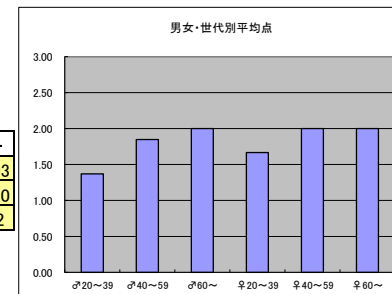

m2+f2合計			
順位	放送局	番組名	人数
1	テレビ東京	ガイアの夜明け	44
2	TBS	情熱大陸	39
3	NHK	NHKスペシャル	38
4	NHK	ドキュメント72時間	28
4	テレビ朝日	人生の楽園	28

m3+f3合計			
順位	放送局	番組名	人数
1	テレビ東京	ガイアの夜明け	13
2	テレビ朝日	人生の楽園	8
2	NHK	NHKスペシャル	8
4	NHK	ファミリーヒストリー	7
5	TBS	情熱大陸	6

●平均点1位
NHK「NHKスペシャル」

○放送日時 10/8(日) 21:00-21:50

○評価

	♂20~39	♂40~59	♂60~	♀20~39	♀40~59	♀60~	合計
年代	m1	m2	m3	f1	f2	f3	
点数	27	40	11	24	37	2	141
人数	15	19	7	16	19	1	77
平均点	1.80	2.11	1.57	1.50	1.95	2.00	1.83

○主なコメント

- ・内容が濃いので詳しく知ることができる。
- ・放映時間帯もよく良く見る。

●平均点2位
NHK「ドキュメント72時間」

○放送日時 10/6(金) 22:50-23:15

○評価

	♂20~39	♂40~59	♂60~	♀20~39	♀40~59	♀60~	合計
年代	m1	m2	m3	f1	f2	f3	
点数	26	24	6	15	30	2	103
人数	19	13	3	9	15	1	60
平均点	1.37	1.85	2.00	1.67	2.00	2.00	1.72

○主なコメント

- ・定点観測で、72時間と区切っているのがおもしろい。
- ・面白いテーマが多い。

●平均点3位
テレビ東京「ガイアの夜明け」

○放送日時 10/10(火) 22:00-22:54

○評価

	♂20~39	♂40~59	♂60~	♀20~39	♀40~59	♀60~	合計
年代	m1	m2	m3	f1	f2	f3	
点数	27	41	13	24	40	10	155
人数	16	24	7	18	20	6	91
平均点	1.69	1.71	1.86	1.33	2.00	1.67	1.70