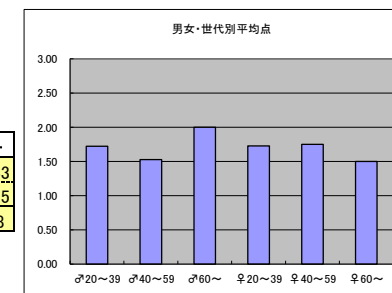

○主なコメント

- ・定点観測で、72時間と区切っているのがおもしろい。
- ・面白いテーマが多い。

●平均点3位
テレビ東京「ガイアの夜明け」

○放送日時 10/10(火) 22:00-22:54

○評価

	♂20~39	♂40~59	♂60~	♀20~39	♀40~59	♀60~	合計
年代	m1	m2	m3	f1	f2	f3	
点数	27	41	13	24	40	10	155
人数	16	24	7	18	20	6	91
平均点	1.69	1.71	1.86	1.33	2.00	1.67	1.70

○主なコメント

- ・旬の人を取り上げるというところが良い。
- ・フリーダイビングというスポーツを初めて知った。

●平均点4位
TBS「情熱大陸」

○放送日時 10/8(日) 23:00-23:30

○評価

	♂20~39	♂40~59	♂60~	♀20~39	♀40~59	♀60~	合計
年代	m1	m2	m3	f1	f2	f3	
得点	31	29	4	38	35	6	143
人数	18	19	2	22	20	4	85
平均点	1.72	1.53	2.00	1.73	1.75	1.50	1.68

○主なコメント

- ・旬の人を取り上げるというところが良い。
- ・フリーダイビングというスポーツを初めて知った。

●平均点5位
テレビ朝日「人生の楽園」

○放送日時 10/7(土) 18:00-18:30

○評価

	♂20~39	♂40~59	♂60~	♀20~39	♀40~59	♀60~	合計
年代	m1	m2	m3	f1	f2	f3	
点数	15	14	11	17	27	9	93
人数	15	12	5	15	16	3	66
平均点	1.00	1.17	2.20	1.13	1.69	3.00	1.41