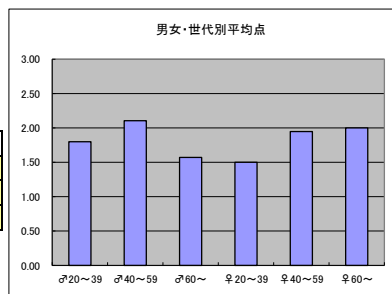

f合計			
順位	放送局	番組名	人数
1	TBS	情熱大陸	46
2	テレビ東京	ガイアの夜明け	44
3	NHK	NHKスペシャル	36
4	テレビ朝日	人生の楽園	34
5	NHK	ファミリーヒストリー	32

m1+f1合計			
順位	放送局	番組名	人数
1	TBS	情熱大陸	40
2	テレビ東京	ガイアの夜明け	34
3	NHK	NHKスペシャル	31
4	テレビ朝日	人生の楽園	30
5	NHK	ドキュメント72時間	28

m2+f2合計			
順位	放送局	番組名	人数
1	テレビ東京	ガイアの夜明け	44
2	TBS	情熱大陸	39
3	NHK	NHKスペシャル	38
4	NHK	ドキュメント72時間	28
4	テレビ朝日	人生の楽園	28

m3+f3合計			
順位	放送局	番組名	人数
1	テレビ東京	ガイアの夜明け	13
2	テレビ朝日	人生の楽園	8
2	NHK	NHKスペシャル	8
4	NHK	ファミリーヒストリー	7
5	TBS	情熱大陸	6

●平均点1位
NHK「NHKスペシャル」

○放送日時 10/8(日) 21:00-21:50

○評価

	♂20~39	♂40~59	♂60~	♀20~39	♀40~59	♀60~	合計
年代	m1	m2	m3	f1	f2	f3	
点数	27	40	11	24	37	2	141
人数	15	19	7	16	19	1	77
平均点	1.80	2.11	1.57	1.50	1.95	2.00	1.83

○主なコメント

- ・内容が濃いので詳しく知ることができる。
- ・放映時間帯もよく良く見る。

●平均点2位
NHK「ドキュメント72時間」

○放送日時 10/6(金) 22:50-23:15

○評価

	♂20~39	♂40~59	♂60~	♀20~39	♀40~59	♀60~	合計
年代	m1	m2	m3	f1	f2	f3	
点数	26	24	6	15	30	2	103
人数	19	13	3	9	15	1	60
平均点	1.37	1.85	2.00	1.67	2.00	2.00	1.72