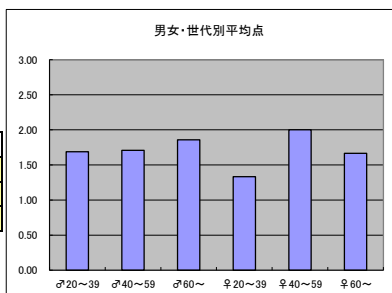

- ・内容が濃いので詳しく知ることができる。
- ・放映時間帯もよく良く見る。

●平均点2位
NHK「ドキュメント72時間」

○放送日時 10/6(金) 22:50-23:15

○評価

	♂20~39	♂40~59	♂60~	♀20~39	♀40~59	♀60~	合計
年代	m1	m2	m3	f1	f2	f3	
点数	26	24	6	15	30	2	103
人数	19	13	3	9	15	1	60
平均点	1.37	1.85	2.00	1.67	2.00	2.00	1.72

○主なコメント

- ・定点観測で、72時間と区切っているのがおもしろい。
- ・面白いテーマが多い。

●平均点3位
テレビ東京「ガイアの夜明け」

○放送日時 10/10(火) 22:00-22:54

○評価

	♂20~39	♂40~59	♂60~	♀20~39	♀40~59	♀60~	合計
年代	m1	m2	m3	f1	f2	f3	
点数	27	41	13	24	40	10	155
人数	16	24	7	18	20	6	91
平均点	1.69	1.71	1.86	1.33	2.00	1.67	1.70

○主なコメント

- ・旬の人を取り上げるというところが良い。
- ・フリーダイビングというスポーツを初めて知った。

●平均点4位
TBS「情熱大陸」

○放送日時 10/8(日) 23:00-23:30

○評価

	♂20~39	♂40~59	♂60~	♀20~39	♀40~59	♀60~	合計
年代	m1	m2	m3	f1	f2	f3	
得点	31	29	4	38	35	6	143
人数	18	19	2	22	20	4	85
平均点	1.72	1.53	2.00	1.73	1.75	1.50	1.68