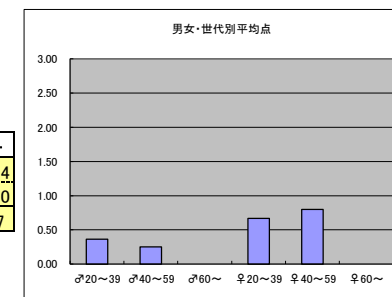

●平均点2位  
BSプレミアム「新日本風土記」

○放送日時 10/6(金) 21:00-22:00

○評価

	♂20~39	♂40~59	♂60~	♀20~39	♀40~59	♀60~	合計
年代	m1	m2	m3	f1	f2	f3	
点数	5	8	3	5	10	2	33
人数	10	8	2	7	8	1	36
平均点	0.50	1.00	1.50	0.71	1.25	2.00	0.92

○主なコメント

・記憶に残り、行ってみたいという気にさせる。

●平均点3位  
BSジャパン「運命の日 ニッポンの挑戦者たち」

○放送日時 10/8(日) 22:00-22:30

○評価

	♂20~39	♂40~59	♂60~	♀20~39	♀40~59	♀60~	合計
年代	m1	m2	m3	f1	f2	f3	
点数	4	5	0	2	4	0	15
人数	11	8	0	5	6	0	30
平均点	0.36	0.63	0.00	0.40	0.67	0.00	0.50

●平均点4位  
BSジャパン「石坂浩二のニッポン凄い人名鑑」

○放送日時 10/8(日) 21:00-22:00

○評価

	♂20~39	♂40~59	♂60~	♀20~39	♀40~59	♀60~	合計
年代	m1	m2	m3	f1	f2	f3	
得点	4	2	0	4	4	0	14
人数	11	8	0	6	5	0	30
平均点	0.36	0.25	0.00	0.67	0.80	0.00	0.47

○主なコメント

・石坂さんが、草笛さんの美しさ、若さの秘訣を上手に引出していた。