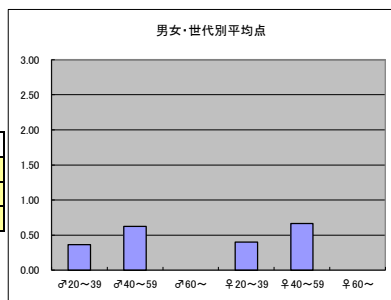

●平均点1位  
BSプレミアム「アナザーストーリーズ 運命の分岐点」

○放送日時 10/10(火) 21:00-22:00

○評価

	♂20~39	♂40~59	♂60~	♀20~39	♀40~59	♀60~	合計
年代	m1	m2	m3	f1	f2	f3	
点数	5	6	2	8	15	1	37
人数	10	9	1	7	10	1	38
平均点	0.50	0.67	2.00	1.14	1.50	1.00	0.97

●平均点2位  
BSプレミアム「新日本風土記」

○放送日時 10/6(金) 21:00-22:00

○評価

	♂20~39	♂40~59	♂60~	♀20~39	♀40~59	♀60~	合計
年代	m1	m2	m3	f1	f2	f3	
点数	5	8	3	5	10	2	33
人数	10	8	2	7	8	1	36
平均点	0.50	1.00	1.50	0.71	1.25	2.00	0.92

○主なコメント

・記憶に残り、行ってみたいという気にさせる。

●平均点3位  
BSジャパン「運命の日 ニッポンの挑戦者たち」

○放送日時 10/8(日) 22:00-22:30

○評価

	♂20~39	♂40~59	♂60~	♀20~39	♀40~59	♀60~	合計
年代	m1	m2	m3	f1	f2	f3	
点数	4	5	0	2	4	0	15
人数	11	8	0	5	6	0	30
平均点	0.36	0.63	0.00	0.40	0.67	0.00	0.50

●平均点4位  
BSジャパン「石坂浩二のニッポン凄い人名鑑」