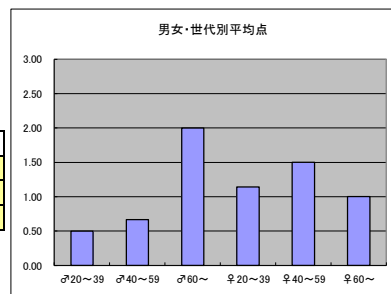

平均点順位

順位	放送局	番組名	平均点
1	BSプレミアム	アナザーストーリーズ 運命の分岐点	0.97
2	BSプレミアム	新日本風土記	0.92
3	BSジャパン	運命の日 ニッポンの挑戦者たち	0.50
4	BSジャパン	石坂浩二のニッポン凄い人名鑑	0.47
5	BS朝日	ザ・インタビュー	0.44
6	BS朝日	BS朝日ザ・ドキュメンタリー	0.43
7	BSフジ	一滴の向こう側	0.26

回答者数順位

順位	放送局	番組名	回答者数
1	BSプレミアム	アナザーストーリーズ 運命の分岐点	38
2	BSプレミアム	新日本風土記	36
3	BSジャパン	石坂浩二のニッポン凄い人名鑑	30
3	BSジャパン	運命の日 ニッポンの挑戦者たち	30
5	BS朝日	BS朝日ザ・ドキュメンタリー	28
6	BS朝日	ザ・インタビュー	27
6	BSフジ	一滴の向こう側	27

合計点数順位

順位	放送局	番組名	合計点
1	BSプレミアム	アナザーストーリーズ 運命の分岐点	37
2	BSプレミアム	新日本風土記	33
3	BSジャパン	運命の日 ニッポンの挑戦者たち	15
4	BSジャパン	石坂浩二のニッポン凄い人名鑑	14
5	BS朝日	BS朝日ザ・ドキュメンタリー	12
5	BS朝日	ザ・インタビュー	12
7	BSフジ	一滴の向こう側	7

●平均点1位  
BSプレミアム「アナザーストーリーズ 運命の分岐点」

○放送日時 10/10(火) 21:00-22:00

○評価

	♂20~39	♂40~59	♂60~	♀20~39	♀40~59	♀60~	合計
年代	m1	m2	m3	f1	f2	f3	
点数	5	6	2	8	15	1	37
人数	10	9	1	7	10	1	38
平均点	0.50	0.67	2.00	1.14	1.50	1.00	0.97