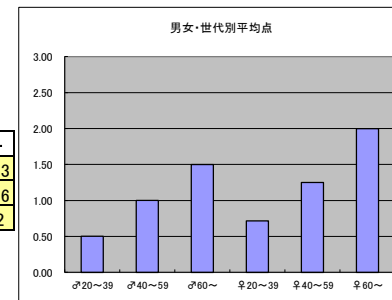

●平均点1位  
BSプレミアム「アナザーストーリーズ 運命の分岐点」

○放送日時 10/10(火) 21:00-22:00

○評価

	♂20~39	♂40~59	♂60~	♀20~39	♀40~59	♀60~	合計
年代	m1	m2	m3	f1	f2	f3	
点数	5	6	2	8	15	1	37
人数	10	9	1	7	10	1	38
平均点	0.50	0.67	2.00	1.14	1.50	1.00	0.97

●平均点2位  
BSプレミアム「新日本風土記」

○放送日時 10/6(金) 21:00-22:00

○評価

	♂20~39	♂40~59	♂60~	♀20~39	♀40~59	♀60~	合計
年代	m1	m2	m3	f1	f2	f3	
点数	5	8	3	5	10	2	33
人数	10	8	2	7	8	1	36
平均点	0.50	1.00	1.50	0.71	1.25	2.00	0.92

○主なコメント

・記憶に残り、行ってみたいという気にさせる。

●平均点3位  
BSジャパン「運命の日 ニッポンの挑戦者たち」

○放送日時 10/8(日) 22:00-22:30

○評価

	♂20~39	♂40~59	♂60~	♀20~39	♀40~59	♀60~	合計
年代	m1	m2	m3	f1	f2	f3	
点数	4	5	0	2	4	0	15
人数	11	8	0	5	6	0	30
平均点	0.36	0.63	0.00	0.40	0.67	0.00	0.50

●平均点4位  
BSジャパン「石坂浩二のニッポン凄い人名鑑」

○放送日時 10/8(日) 21:00-22:00

○評価

	♂20~39	♂40~59	♂60~	♀20~39	♀40~59	♀60~	合計
年代	m1	m2	m3	f1	f2	f3	
得点	4	2	0	4	4	0	14
人数	11	8	0	6	5	0	30
平均点	0.36	0.25	0.00	0.67	0.80	0.00	0.47

○主なコメント

・石坂さんが、草笛さんの美しさ、若さの秘訣を上手に引出していた。