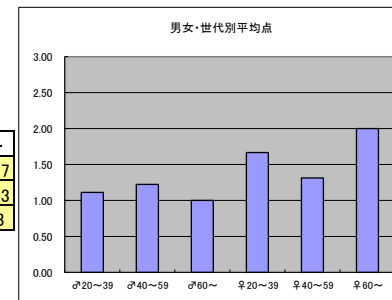

m1+f1合計			
順位	放送局	番組名	人数
1	テレビ朝日	ミュージックステーション	36
2	フジテレビ	MUSIC FAIR	33
3	NHK総合	SONGS	32
4	テレビ朝日	題名のない音楽会	31
5	TBS	COUNT DOWN TV	28
5	NHK総合	NHKのど自慢	28
5	テレビ朝日	関ジャム 完全燃SHOW	28
5	テレビ東京	THEカラオケバトル	28

m2+f2合計			
順位	放送局	番組名	人数
1	テレビ朝日	ミュージックステーション	34
2	テレビ朝日	題名のない音楽会	33
3	NHK総合	SONGS	32
4	フジテレビ	MUSIC FAIR	30
4	NHK総合	NHKのど自慢	30

m3+f3合計			
順位	放送局	番組名	人数
1	NHK総合	NHKのど自慢	8
2	テレビ朝日	題名のない音楽会	7
3	NHK総合	SONGS	6
4	フジテレビ	MUSIC FAIR	4
5	テレビ朝日	ミュージックステーション	3
5	テレビ東京	THEカラオケバトル	3

●平均点1位
NHK総合「SONGS」

○放送日時 8/31(木) 22:50-23:15

○評価

	♂20~39	♂40~59	♂60~	♀20~39	♀40~59	♀60~	合計
年代	m1	m2	m3	f1	f2	f3	
点数	12	27	7	21	31	3	101
人数	16	16	4	16	16	2	70
平均点	0.75	1.69	1.75	1.31	1.94	1.50	1.44

○主なコメント

- ・丁寧な番組作りがされている。
- ・好きなアーティストの曲を何曲も聴けるのが嬉しい。

●平均点2位
テレビ朝日「ミュージックステーション」

○放送日時 9/1(金) 20:00-20:54

○評価

	♂20~39	♂40~59	♂60~	♀20~39	♀40~59	♀60~	合計
年代	m1	m2	m3	f1	f2	f3	
点数	20	22	2	30	21	2	97
人数	18	18	2	18	16	1	73
平均点	1.11	1.22	1.00	1.67	1.31	2.00	1.33

○主なコメント

- ・今時の流行りの歌がわかる。

●平均点3位
テレビ朝日「題名のない音楽会」

○放送日時 9/3(日) 9:00-9:30

○評価

	♂20~39	♂40~59	♂60~	♀20~39	♀40~59	♀60~	合計
年代	m1	m2	m3	f1	f2	f3	
点数	9	32	3	19	21	6	90
人数	16	19	3	15	14	4	71
平均点	0.56	1.68	1.00	1.27	1.50	1.50	1.27