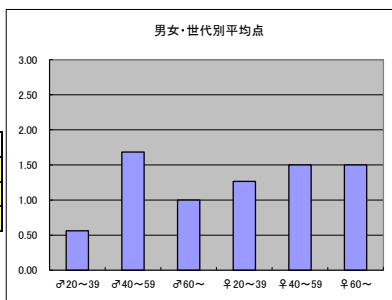

m3+f3合計			
順位	放送局	番組名	人数
1	NHK総合	NHKのど自慢	8
2	テレビ朝日	題名のない音楽会	7
3	NHK総合	SONGS	6
4	フジテレビ	MUSIC FAIR	4
5	テレビ朝日	ミュージックステーション	3
5	テレビ東京	THEカラオケバトル	3

●平均点1位
NHK総合「SONGS」

○放送日時 8/31(木) 22:50-23:15

○評価

	♂20~39	♂40~59	♂60~	♀20~39	♀40~59	♀60~	合計
年代	m1	m2	m3	f1	f2	f3	
点数	12	27	7	21	31	3	101
人数	16	16	4	16	16	2	70
平均点	0.75	1.69	1.75	1.31	1.94	1.50	1.44

○主なコメント

- ・丁寧な番組作りがされている。
- ・好きなアーティストの曲を何曲も聴けるのが嬉しい。

●平均点2位
テレビ朝日「ミュージックステーション」

○放送日時 9/1(金) 20:00-20:54

○評価

	♂20~39	♂40~59	♂60~	♀20~39	♀40~59	♀60~	合計
年代	m1	m2	m3	f1	f2	f3	
点数	20	22	2	30	21	2	97
人数	18	18	2	18	16	1	73
平均点	1.11	1.22	1.00	1.67	1.31	2.00	1.33

○主なコメント

- ・今時の流行りの歌がわかる。

●平均点3位
テレビ朝日「題名のない音楽会」

○放送日時 9/3(日) 9:00-9:30

○評価

	♂20~39	♂40~59	♂60~	♀20~39	♀40~59	♀60~	合計
年代	m1	m2	m3	f1	f2	f3	
点数	9	32	3	19	21	6	90
人数	16	19	3	15	14	4	71
平均点	0.56	1.68	1.00	1.27	1.50	1.50	1.27

○主なコメント

- ・今後新MCの個性が出てくることに期待。

●平均点4位
フジテレビ「MUSIC FAIR」

○放送日時 9/2(土) 18:00-18:30

○評価

	♂20~39	♂40~59	♂60~	♀20~39	♀40~59	♀60~	合計
年代	m1	m2	m3	f1	f2	f3	
得点	12	26	6	16	18	1	79
人数	18	18	3	15	12	1	67
平均点	0.67	1.44	2.00	1.07	1.50	1.00	1.18