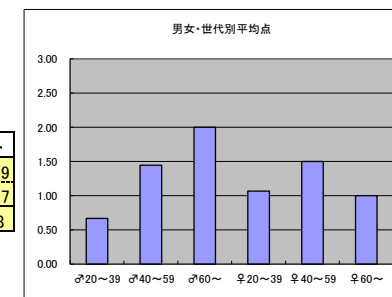

●平均点1位
NHK総合「SONGS」

○放送日時 8/31(木) 22:50-23:15

○評価

	♂20~39	♂40~59	♂60~	♀20~39	♀40~59	♀60~	合計
年代	m1	m2	m3	f1	f2	f3	
点数	12	27	7	21	31	3	101
人数	16	16	4	16	16	2	70
平均点	0.75	1.69	1.75	1.31	1.94	1.50	1.44

○主なコメント

- ・丁寧な番組作りがされている。
- ・好きなアーティストの曲を何曲も聴けるのが嬉しい。

●平均点2位
テレビ朝日「ミュージックステーション」

○放送日時 9/1(金) 20:00-20:54

○評価

	♂20~39	♂40~59	♂60~	♀20~39	♀40~59	♀60~	合計
年代	m1	m2	m3	f1	f2	f3	
点数	20	22	2	30	21	2	97
人数	18	18	2	18	16	1	73
平均点	1.11	1.22	1.00	1.67	1.31	2.00	1.33

○主なコメント

- ・今時の流行りの歌がわかる。

●平均点3位
テレビ朝日「題名のない音楽会」

○放送日時 9/3(日) 9:00-9:30

○評価

	♂20~39	♂40~59	♂60~	♀20~39	♀40~59	♀60~	合計
年代	m1	m2	m3	f1	f2	f3	
点数	9	32	3	19	21	6	90
人数	16	19	3	15	14	4	71
平均点	0.56	1.68	1.00	1.27	1.50	1.50	1.27

○主なコメント

- ・今後新MCの個性が出てくることに期待。

●平均点4位
フジテレビ「MUSIC FAIR」

○放送日時 9/2(土) 18:00-18:30

○評価

	♂20~39	♂40~59	♂60~	♀20~39	♀40~59	♀60~	合計
年代	m1	m2	m3	f1	f2	f3	
得点	12	26	6	16	18	1	79
人数	18	18	3	15	12	1	67
平均点	0.67	1.44	2.00	1.07	1.50	1.00	1.18

○主なコメント

- ・ジャンルの違うアーティストのコラボが面白い。
- ・永遠の定番という感じで良い。

●平均点5位
TBS「COUNT DOWN TV」

○放送日時 9/2(土) 24:58-26:08

○評価

	♂20~39	♂40~59	♂60~	♀20~39	♀40~59	♀60~	合計
年代	m1	m2	m3	f1	f2	f3	
点数	11	15	2	20	12	0	60
人数	15	14	1	13	8	0	51
平均点	0.73	1.07	2.00	1.54	1.50	0.00	1.18

○主なコメント

- ・とりあえずかけておきたい番組。