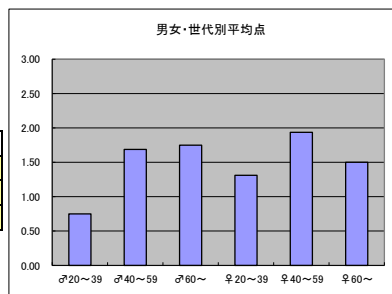

m合計			
順位	放送局	番組名	人数
1	フジテレビ	MUSIC FAIR	39
2	テレビ朝日	ミュージックステーション	38
2	テレビ朝日	題名のない音楽会	38
2	NHK総合	NHKのど自慢	38
5	NHK総合	SONGS	36

f合計			
順位	放送局	番組名	人数
1	テレビ朝日	ミュージックステーション	35
2	NHK総合	SONGS	34
3	テレビ朝日	題名のない音楽会	33
4	フジテレビ	MUSIC FAIR	28
4	NHK総合	NHKのど自慢	28

m1+f1合計			
順位	放送局	番組名	人数
1	テレビ朝日	ミュージックステーション	36
2	フジテレビ	MUSIC FAIR	33
3	NHK総合	SONGS	32
4	テレビ朝日	題名のない音楽会	31
5	TBS	COUNT DOWN TV	28
5	NHK総合	NHKのど自慢	28
5	テレビ朝日	関ジャム 完全燃SHOW	28
5	テレビ東京	THEカラオケバトル	28

m2+f2合計			
順位	放送局	番組名	人数
1	テレビ朝日	ミュージックステーション	34
2	テレビ朝日	題名のない音楽会	33
3	NHK総合	SONGS	32
4	フジテレビ	MUSIC FAIR	30
4	NHK総合	NHKのど自慢	30

m3+f3合計			
順位	放送局	番組名	人数
1	NHK総合	NHKのど自慢	8
2	テレビ朝日	題名のない音楽会	7
3	NHK総合	SONGS	6
4	フジテレビ	MUSIC FAIR	4
5	テレビ朝日	ミュージックステーション	3
5	テレビ東京	THEカラオケバトル	3

●平均点1位
NHK総合「SONGS」

○放送日時 8/31(木) 22:50-23:15

○評価

	♂20~39	♂40~59	♂60~	♀20~39	♀40~59	♀60~	合計
年代	m1	m2	m3	f1	f2	f3	
点数	12	27	7	21	31	3	101
人数	16	16	4	16	16	2	70
平均点	0.75	1.69	1.75	1.31	1.94	1.50	1.44

○主なコメント

- ・丁寧な番組作りがされている。
- ・好きなアーティストの曲を何曲も聴けるのが嬉しい。

●平均点2位
テレビ朝日「ミュージックステーション」

○放送日時 9/1(金) 20:00-20:54

○評価

	♂20~39	♂40~59	♂60~	♀20~39	♀40~59	♀60~	合計
年代	m1	m2	m3	f1	f2	f3	
点数	20	22	2	30	21	2	97
人数	18	18	2	18	16	1	73
平均点	1.11	1.22	1.00	1.67	1.31	2.00	1.33