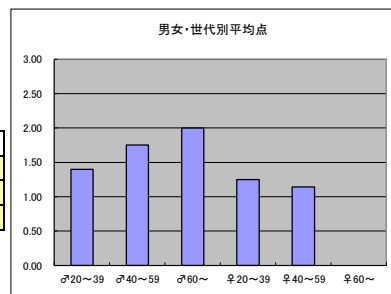

m1+f1合計			
順位	放送局	番組名	人数
1	NHK	サタデースポーツ	32
2	日本テレビ	Going! Sports & News	27
2	NHK	サンデースポーツ	27
2	テレビ朝日	やべっちF.C	27
5	フジテレビ	スポーツLIFE HERO'S	21

m2+f2合計			
順位	放送局	番組名	人数
1	NHK	サタデースポーツ	32
2	NHK	サンデースポーツ	31
3	日本テレビ	Going! Sports & News	20
4	テレビ朝日	やべっちF.C	18
5	テレビ東京	追跡LIVE! SPORTSウォッチャー	17

m3+f3合計			
順位	放送局	番組名	人数
1	NHK	サタデースポーツ	5
2	NHK	サンデースポーツ	2

●平均点1位
NHK「サタデースポーツ」

○放送日時 6/4(日) 22:00~22:50

○評価

	♂20~39	♂40~59	♂60~	♀20~39	♀40~59	♀60~	合計
年代	m1	m2	m3	f1	f2	f3	
点数	21	42	4	15	8	0	90
人数	15	24	2	12	7	0	60
平均点	1.40	1.75	2.00	1.25	1.14	0.00	1.50

○主なコメント

- ・時間帯も良くわかりやすくまとまっている。安定感あり。
- ・杉浦アナが気取らずさわやかでスポーツニュースにピッタリ。

●平均点2位
NHK「サタデースポーツ」

○放送日時 6/3(土) 21:50~22:20

○評価

	♂20~39	♂40~59	♂60~	♀20~39	♀40~59	♀60~	合計
年代	m1	m2	m3	f1	f2	f3	
点数	25	42	7	14	9	0	97
人数	20	24	5	12	8	0	69
平均点	1.25	1.75	1.40	1.17	1.13	0.00	1.41

○主なコメント

- ・解説がわかりやすい。
- ・偏りなく、客観的で見慣れているので話題にしやすい。

●平均点3位
日本テレビ「Going! Sports&News」

○放送日時 6/3(土)~6/4(日) 23:55~24:55

○評価

	♂20~39	♂40~59	♂60~	♀20~39	♀40~59	♀60~	合計
年代	m1	m2	m3	f1	f2	f3	
点数	17	11	0	15	8	0	51
人数	13	12	0	14	8	0	47
平均点	1.31	0.92	0.00	1.07	1.00	0.00	1.09