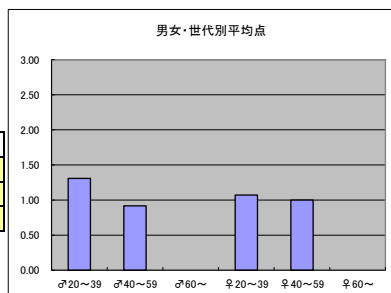

○主なコメント

- ・時間帯も良くわかりやすくまとまっている。安定感あり。
- ・杉浦アナが気取らずさわやかでスポーツニュースにピッタリ。

●平均点2位
NHK「サタデースポーツ」

○放送日時 6/3(土) 21:50~22:20

○評価

	♂20~39	♂40~59	♂60~	♀20~39	♀40~59	♀60~	合計
年代	m1	m2	m3	f1	f2	f3	
点数	25	42	7	14	9	0	97
人数	20	24	5	12	8	0	69
平均点	1.25	1.75	1.40	1.17	1.13	0.00	1.41

○主なコメント

- ・解説がわかりやすい。
- ・偏りなく、客観的で見慣れているので話題にしやすい。

●平均点3位
日本テレビ「Going! Sports&News」

○放送日時 6/3(土)~6/4(日) 23:55~24:55

○評価

	♂20~39	♂40~59	♂60~	♀20~39	♀40~59	♀60~	合計
年代	m1	m2	m3	f1	f2	f3	
点数	17	11	0	15	8	0	51
人数	13	12	0	14	8	0	47
平均点	1.31	0.92	0.00	1.07	1.00	0.00	1.09

○主なコメント

- ・コンパクトにまとまっている。

●平均点4位
テレビ朝日「やべっちF.C」

○放送日時 6/4(日) 24:10~24:40

○評価

	♂20~39	♂40~59	♂60~	♀20~39	♀40~59	♀60~	合計
年代	m1	m2	m3	f1	f2	f3	
得点	18	9	0	4	10	0	41
人数	17	11	0	10	7	0	45
平均点	1.06	0.82	0.00	0.40	1.43	0.00	0.91