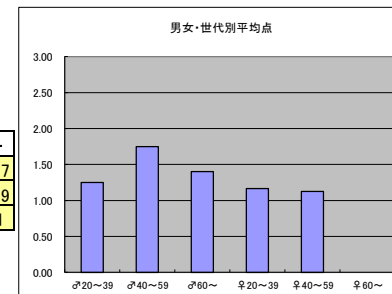

m3+f3合計			
順位	放送局	番組名	人数
1	NHK	サタデースポーツ	5
2	NHK	サンデースポーツ	2

●平均点1位
NHK「サタデースポーツ」

○放送日時 6/4(日) 22:00~22:50

○評価

	♂20~39	♂40~59	♂60~	♀20~39	♀40~59	♀60~	合計
年代	m1	m2	m3	f1	f2	f3	
点数	21	42	4	15	8	0	90
人数	15	24	2	12	7	0	60
平均点	1.40	1.75	2.00	1.25	1.14	0.00	1.50

○主なコメント

- ・時間帯も良くわかりやすくまとまっている。安定感あり。
- ・杉浦アナが気取らずさわやかでスポーツニュースにピッタリ。

●平均点2位
NHK「サタデースポーツ」

○放送日時 6/3(土) 21:50~22:20

○評価

	♂20~39	♂40~59	♂60~	♀20~39	♀40~59	♀60~	合計
年代	m1	m2	m3	f1	f2	f3	
点数	25	42	7	14	9	0	97
人数	20	24	5	12	8	0	69
平均点	1.25	1.75	1.40	1.17	1.13	0.00	1.41

○主なコメント

- ・解説がわかりやすい。
- ・偏りなく、客観的で見慣れているので話題にしやすい。

●平均点3位
日本テレビ「Going! Sports&News」

○放送日時 6/3(土)~6/4(日) 23:55~24:55

○評価

	♂20~39	♂40~59	♂60~	♀20~39	♀40~59	♀60~	合計
年代	m1	m2	m3	f1	f2	f3	
点数	17	11	0	15	8	0	51
人数	13	12	0	14	8	0	47
平均点	1.31	0.92	0.00	1.07	1.00	0.00	1.09