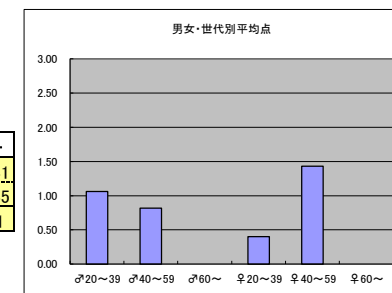

○主なコメント

- ・解説がわかりやすい。
- ・偏りなく、客観的で見慣れているので話題にしやすい。

●平均点3位
日本テレビ「Going! Sports&News」

○放送日時 6/3(土)~6/4(日) 23:55~24:55

○評価

	♂20~39	♂40~59	♂60~	♀20~39	♀40~59	♀60~	合計
年代	m1	m2	m3	f1	f2	f3	
点数	17	11	0	15	8	0	51
人数	13	12	0	14	8	0	47
平均点	1.31	0.92	0.00	1.07	1.00	0.00	1.09

○主なコメント

- ・コンパクトにまとまっている。

●平均点4位
テレビ朝日「やべっちF.C」

○放送日時 6/4(日) 24:10~24:40

○評価

	♂20~39	♂40~59	♂60~	♀20~39	♀40~59	♀60~	合計
年代	m1	m2	m3	f1	f2	f3	
得点	18	9	0	4	10	0	41
人数	17	11	0	10	7	0	45
平均点	1.06	0.82	0.00	0.40	1.43	0.00	0.91

○主なコメント

- ・海外も含めたサッカー情報が豊富。

●平均点5位
テレビ東京「追跡LIVE! SPORTSウォッチャー」

○放送日時 5/30(火)~6/2(金)23:58~24:12、6/3(土)23:00~23:55、

6/4(日)22:54~23:30、6/5(月)23:58~24:12

○評価

	♂20~39	♂40~59	♂60~	♀20~39	♀40~59	♀60~	合計
年代	m1	m2	m3	f1	f2	f3	
点数	11	11	0	3	5	0	30
人数	11	12	0	7	5	0	35
平均点	1.00	0.92	0.00	0.43	1.00	0.00	0.86