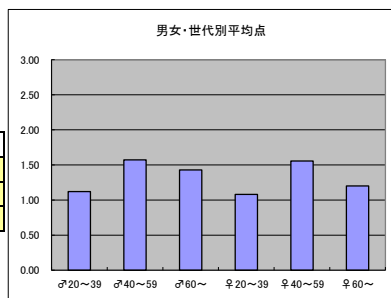

●平均点3位
テレビ東京「出没！アド街ック天国」

○放送日時 5/6(土) 21:00-21:54

○評価

	♂20~39	♂40~59	♂60~	♀20~39	♀40~59	♀60~	合計
年代	m1	m2	m3	f1	f2	f3	
点数	28	44	10	27	28	6	143
人数	25	28	7	25	18	5	108
平均点	1.12	1.57	1.43	1.08	1.56	1.20	1.32

○主なコメント

- ・街歩きの参考になる。
- ・これから行ってみたいと思う共鳴性がある。

●平均点4位
テレビ東京「YOUは何しに日本へ？」

○放送日時 5/8(月) 19:55-20:00

○評価

	♂20~39	♂40~59	♂60~	♀20~39	♀40~59	♀60~	合計
年代	m1	m2	m3	f1	f2	f3	
得点	15	24	5	24	29	5	102
人数	19	18	6	22	18	6	89
平均点	0.79	1.33	0.83	1.09	1.61	0.83	1.15

○主なコメント

- ・様々な目的を知る事ができ面白い。