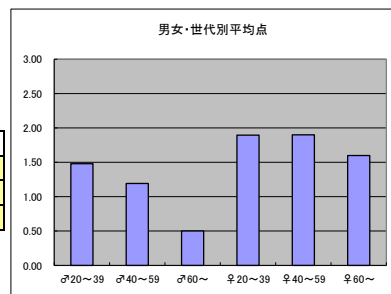

m1+f1合計			
順位	放送局	番組名	人数
1	日本テレビ	世界の果てまでイッテQ!	58
2	TBS	マツコの知らない世界	54
3	テレビ東京	モヤモヤさまぁ〜ず2	53
4	テレビ東京	出沒!アド街ック天国	50
5	TBS	びったんこカン・カン	46

m2+f2合計			
順位	放送局	番組名	人数
1	テレビ東京	出沒!アド街ック天国	46
1	日本テレビ	世界の果てまでイッテQ!	46
1	TBS	マツコの知らない世界	46
4	テレビ東京	モヤモヤさまぁ〜ず2	39
5	テレビ朝日	しくじり先生 俺みたいになるな!!	38
5	テレビ朝日	世界の村で発見!こんなところに日本人	38
5	テレビ東京	開運!なんでも鑑定団	38
5	フジテレビ	VS嵐	38

m3+f3合計			
順位	放送局	番組名	人数
1	テレビ東京	出沒!アド街ック天国	12
1	テレビ東京	YOUは何しに日本へ?	12
1	テレビ東京	開運!なんでも鑑定団	12
4	TBS	マツコの知らない世界	11
4	テレビ東京	世界!ニッポン行き!人応援団	11

●平均点1位
TBS「マツコの知らない世界」

○放送日時 5/9(火) 20:57-22:00

○評価

	♂20~39	♂40~59	♂60~	♀20~39	♀40~59	♀60~	合計
年代	m1	m2	m3	f1	f2	f3	
点数	37	31	3	55	38	8	172
人数	25	26	6	29	20	5	111
平均点	1.48	1.19	0.50	1.90	1.90	1.60	1.55

○主なコメント

- ・ひとつの番組ジャンルを確立している。
- ・プレゼンターが個性的で面白い。

●平均点2位
日本テレビ「世界の果てまでイッテQ！」

○放送日時 5/7(日) 19:00-21:54

○評価

	♂20~39	♂40~59	♂60~	♀20~39	♀40~59	♀60~	合計
年代	m1	m2	m3	f1	f2	f3	
点数	48	35	3	54	29	4	173
人数	26	27	4	32	19	5	113
平均点	1.85	1.30	0.75	1.69	1.53	0.80	1.53