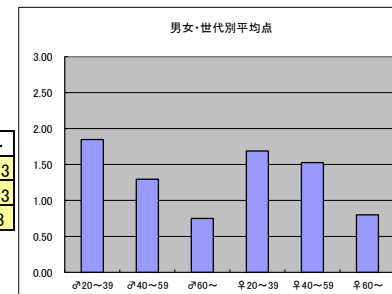

●平均点1位
TBS「マツコの知らない世界」

○放送日時 5/9(火) 20:57-22:00

○評価

	♂20~39	♂40~59	♂60~	♀20~39	♀40~59	♀60~	合計
年代	m1	m2	m3	f1	f2	f3	
点数	37	31	3	55	38	8	172
人数	25	26	6	29	20	5	111
平均点	1.48	1.19	0.50	1.90	1.90	1.60	1.55

○主なコメント

- ・ひとつの番組ジャンルを確立している。
- ・プレゼンターが個性的で面白い。

●平均点2位
日本テレビ「世界の果てまでイッテQ！」

○放送日時 5/7(日) 19:00-21:54

○評価

	♂20~39	♂40~59	♂60~	♀20~39	♀40~59	♀60~	合計
年代	m1	m2	m3	f1	f2	f3	
点数	48	35	3	54	29	4	173
人数	26	27	4	32	19	5	113
平均点	1.85	1.30	0.75	1.69	1.53	0.80	1.53

○主なコメント

- ・オーシャンズ金子や登山部が好き。
- ・企画によって汚すぎる映像もあるが単純に面白い。

●平均点3位
テレビ東京「出没！アド街ック天国」

○放送日時 5/6(土) 21:00-21:54

○評価

	♂20~39	♂40~59	♂60~	♀20~39	♀40~59	♀60~	合計
年代	m1	m2	m3	f1	f2	f3	
点数	28	44	10	27	28	6	143
人数	25	28	7	25	18	5	108
平均点	1.12	1.57	1.43	1.08	1.56	1.20	1.32

○主なコメント

- ・街歩きの参考になる。
- ・これから行ってみたいと思う共鳴性がある。

●平均点4位
テレビ東京「YOUは何しに日本へ？」

○放送日時 5/8(月) 19:55-20:00

○評価

	♂20~39	♂40~59	♂60~	♀20~39	♀40~59	♀60~	合計
年代	m1	m2	m3	f1	f2	f3	
得点	15	24	5	24	29	5	102
人数	19	18	6	22	18	6	89
平均点	0.79	1.33	0.83	1.09	1.61	0.83	1.15

○主なコメント

- ・様々な目的を知る事ができ面白い。

●平均点5位
日本テレビ「秘密のケンミンSHOW」

○放送日時 5/11(木) 21:00-21:54

○評価

	♂20~39	♂40~59	♂60~	♀20~39	♀40~59	♀60~	合計
年代	m1	m2	m3	f1	f2	f3	
点数	18	23	6	27	19	3	96
人数	23	20	6	22	14	3	88
平均点	0.78	1.15	1.00	1.23	1.36	1.00	1.09

○主なコメント

- ・色々な地域性を知ることができる。