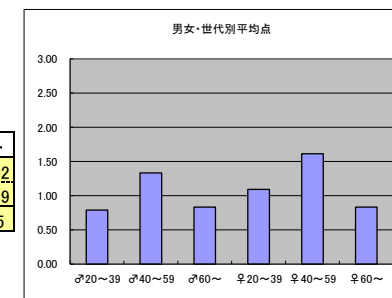

○主なコメント

- ・街歩きの参考になる。
- ・これから行ってみたいと思う共鳴性がある。

●平均点4位
テレビ東京「YOUは何しに日本へ？」

○放送日時 5/8(月) 19:55-20:00

○評価

	♂20~39	♂40~59	♂60~	♀20~39	♀40~59	♀60~	合計
年代	m1	m2	m3	f1	f2	f3	
得点	15	24	5	24	29	5	102
人数	19	18	6	22	18	6	89
平均点	0.79	1.33	0.83	1.09	1.61	0.83	1.15

○主なコメント

- ・様々な目的を知る事ができ面白い。

●平均点5位
日本テレビ「秘密のケンミンSHOW」

○放送日時 5/11(木) 21:00-21:54

○評価

	♂20~39	♂40~59	♂60~	♀20~39	♀40~59	♀60~	合計
年代	m1	m2	m3	f1	f2	f3	
点数	18	23	6	27	19	3	96
人数	23	20	6	22	14	3	88
平均点	0.78	1.15	1.00	1.23	1.36	1.00	1.09