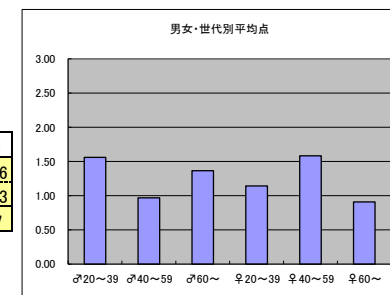

○主なコメント

- ・取り上げるテーマも、専門家とのやり取りも面白い。
- ・マツコのゲストのあしらい方が上手い。

●平均点2位  
【報道】テレビ東京「ワールドビジネスサテライト」

○放送日時 毎週月~金 23:00~23:58

○評価

	♂20~39	♂40~59	♂60~	♀20~39	♀40~59	♀60~	合計
年代	m1	m2	m3	f1	f2	f3	
点数	43	51	9	29	34	3	169
人数	27	35	10	23	26	7	128
平均点	1.59	1.46	0.90	1.26	1.31	0.43	1.32

○主なコメント

- ・企業の色んな面を見られるからおもしろい。

●平均点3位  
【報道】NHK「ニュースウォッチ9」

○放送日時 毎週月~金 21:00~22:00

○評価

	♂20~39	♂40~59	♂60~	♀20~39	♀40~59	♀60~	合計
年代	m1	m2	m3	f1	f2	f3	
点数	32	41	17	24	35	8	157
人数	23	34	10	25	24	7	123
平均点	1.39	1.21	1.70	0.96	1.46	1.14	1.28

○主なコメント

- ・解説がわかりやすい。
- ・日常としてみるのにちょうどいいテンション。

●平均点4位  
【民放連】テレビ東京「ガイアの夜明け」

○放送日時 毎週火曜日 22:00~22:54

○評価

	♂20~39	♂40~59	♂60~	♀20~39	♀40~59	♀60~	合計
年代	m1	m2	m3	f1	f2	f3	
得点	39	30	15	24	38	10	156
人数	25	31	11	21	24	11	123
平均点	1.56	0.97	1.36	1.14	1.58	0.91	1.27

○主なコメント

- ・企業の色んな面を見られるからおもしろい。

●平均点5位  
【バラエティ】テレビ東京「出没!アド街ック天国」

○放送日時 毎週土曜日 21:00~21:54

○評価

	♂20~39	♂40~59	♂60~	♀20~39	♀40~59	♀60~	合計
年代	m1	m2	m3	f1	f2	f3	
点数	28	44	16	32	29	9	158
人数	26	37	12	23	23	10	131
平均点	1.08	1.19	1.33	1.39	1.26	0.90	1.21