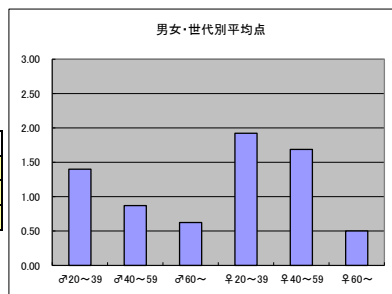

f合計			
順位	放送局	番組名	人数
1	TBS	マツコの知らない世界	68
2	フジテレビ	サザエさん	59
2	TBS	情熱大陸	59
4	テレビ東京	ワールドビジネスサテライト	56
4	NHK	ニュースウォッチ9	56
4	NHK	おはよう日本	56
4	テレビ東京	出沒!アド街ック天国	56
4	テレビ東京	ガイアの夜明け	56

m1+f1合計			
順位	放送局	番組名	人数
1	TBS	マツコの知らない世界	51
1	フジテレビ	サザエさん	51
3	テレビ東京	ワールドビジネスサテライト	50
4	テレビ東京	出沒!アド街ック天国	49
4	TBS	情熱大陸	49

m2+f2合計			
順位	放送局	番組名	人数
1	TBS	マツコの知らない世界	63
2	テレビ東京	ワールドビジネスサテライト	61
2	NHK	おはよう日本	61
4	テレビ東京	出沒!アド街ック天国	60
4	TBS	世界ふしぎ発見!	60

m3+f3合計			
順位	放送局	番組名	人数
1	テレビ東京	出沒!アド街ック天国	22
1	テレビ東京	ガイアの夜明け	22
3	TBS	情熱大陸	21
3	テレビ朝日	相棒	21
5	NHK	おはよう日本	20
5	テレビ朝日	世界の車窓から	20

●平均点1位  
【バラエティ】TBS「マツコの知らない世界」

○放送日時 毎週火曜日 20:57~22:00

○評価

	♂20~39	♂40~59	♂60~	♀20~39	♀40~59	♀60~	合計
年代	m1	m2	m3	f1	f2	f3	
点数	35	27	5	50	54	5	176
人数	25	31	8	26	32	10	132
平均点	1.40	0.87	0.63	1.92	1.69	0.50	1.33

○主なコメント

- ・取り上げるテーマも、専門家とのやり取りも面白い。
- ・マツコのゲストのあしらい方が上手い。

●平均点2位  
【報道】テレビ東京「ワールドビジネスサテライト」

○放送日時 毎週月~金 23:00~23:58

○評価

	♂20~39	♂40~59	♂60~	♀20~39	♀40~59	♀60~	合計
年代	m1	m2	m3	f1	f2	f3	
点数	43	51	9	29	34	3	169
人数	27	35	10	23	26	7	128
平均点	1.59	1.46	0.90	1.26	1.31	0.43	1.32