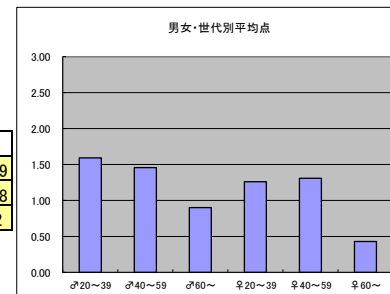

●平均点1位  
【バラエティ】TBS「マツコの知らない世界」

○放送日時 毎週火曜日 20:57~22:00

○評価

	♂20~39	♂40~59	♂60~	♀20~39	♀40~59	♀60~	合計
年代	m1	m2	m3	f1	f2	f3	
点数	35	27	5	50	54	5	176
人数	25	31	8	26	32	10	132
平均点	1.40	0.87	0.63	1.92	1.69	0.50	1.33

○主なコメント

- ・取り上げるテーマも、専門家とのやり取りも面白い。
- ・マツコのゲストのあしらい方が上手い。

●平均点2位  
【報道】テレビ東京「ワールドビジネスサテライト」

○放送日時 毎週月~金 23:00~23:58

○評価

	♂20~39	♂40~59	♂60~	♀20~39	♀40~59	♀60~	合計
年代	m1	m2	m3	f1	f2	f3	
点数	43	51	9	29	34	3	169
人数	27	35	10	23	26	7	128
平均点	1.59	1.46	0.90	1.26	1.31	0.43	1.32

○主なコメント

- ・企業の色んな面を見られるからおもしろい。

●平均点3位  
【報道】NHK「ニュースウォッチ9」

○放送日時 毎週月~金 21:00~22:00

○評価

	♂20~39	♂40~59	♂60~	♀20~39	♀40~59	♀60~	合計
年代	m1	m2	m3	f1	f2	f3	
点数	32	41	17	24	35	8	157
人数	23	34	10	25	24	7	123
平均点	1.39	1.21	1.70	0.96	1.46	1.14	1.28

○主なコメント

- ・解説がわかりやすい。
- ・日常としてみるのにちょうどいいテンション。

●平均点4位  
【民放連】テレビ東京「ガイアの夜明け」

○放送日時 毎週火曜日 22:00~22:54

○評価

	♂20~39	♂40~59	♂60~	♀20~39	♀40~59	♀60~	合計
年代	m1	m2	m3	f1	f2	f3	
得点	39	30	15	24	38	10	156
人数	25	31	11	21	24	11	123
平均点	1.56	0.97	1.36	1.14	1.58	0.91	1.27