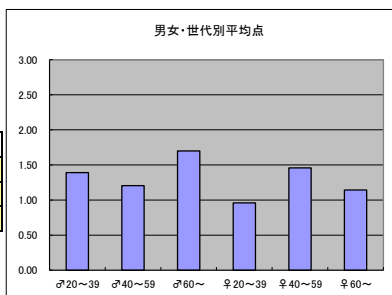

○主なコメント

- ・取り上げるテーマも、専門家とのやり取りも面白い。
- ・マツコのゲストのあしらい方が上手い。

●平均点2位  
【報道】テレビ東京「ワールドビジネスサテライト」

○放送日時 毎週月~金 23:00~23:58

○評価

	♂20~39	♂40~59	♂60~	♀20~39	♀40~59	♀60~	合計
年代	m1	m2	m3	f1	f2	f3	
点数	43	51	9	29	34	3	169
人数	27	35	10	23	26	7	128
平均点	1.59	1.46	0.90	1.26	1.31	0.43	1.32

○主なコメント

- ・企業の色んな面を見られるからおもしろい。

●平均点3位  
【報道】NHK「ニュースウォッチ9」

○放送日時 毎週月~金 21:00~22:00

○評価

	♂20~39	♂40~59	♂60~	♀20~39	♀40~59	♀60~	合計
年代	m1	m2	m3	f1	f2	f3	
点数	32	41	17	24	35	8	157
人数	23	34	10	25	24	7	123
平均点	1.39	1.21	1.70	0.96	1.46	1.14	1.28

○主なコメント

- ・解説がわかりやすい。
- ・日常としてみるのにちょうどいいテンション。

●平均点4位  
【民放連】テレビ東京「ガイアの夜明け」

○放送日時 毎週火曜日 22:00~22:54

○評価

	♂20~39	♂40~59	♂60~	♀20~39	♀40~59	♀60~	合計
年代	m1	m2	m3	f1	f2	f3	
得点	39	30	15	24	38	10	156
人数	25	31	11	21	24	11	123
平均点	1.56	0.97	1.36	1.14	1.58	0.91	1.27