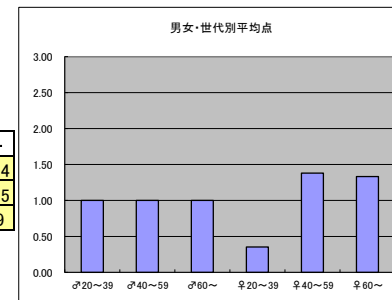

●平均点1位
テレビ朝日「相棒」

○放送日時 1/25(水) 21:00-21:54

○評価

	♂20~39	♂40~59	♂60~	♀20~39	♀40~59	♀60~	合計
年代	m1	m2	m3	f1	f2	f3	
点数	22	22	10	18	21	7	100
人数	20	23	5	18	22	5	93
平均点	1.10	0.96	2.00	1.00	0.95	1.40	1.08

○主なコメント

- ・安定した面白さは変わらない。
- ・シーズン1から見てるのでおもしろい。

●平均点2位
NHK「おんな城主・直虎」

○放送日時 1/29(日) 20:00-20:45

○評価

	♂20~39	♂40~59	♂60~	♀20~39	♀40~59	♀60~	合計
年代	m1	m2	m3	f1	f2	f3	
点数	20	27	4	6	29	8	94
人数	20	27	4	17	21	6	95
平均点	1.00	1.00	1.00	0.35	1.38	1.33	0.99

○主なコメント

- ・子役の演技が光っている。
- ・これからの盛り上がり期待する。

●平均点3位
TBS「下克上受験」

○放送日時 1/27(金) 22:00-22:54

○評価

	♂20~39	♂40~59	♂60~	♀20~39	♀40~59	♀60~	合計
年代	m1	m2	m3	f1	f2	f3	
点数	18	21	2	16	20	2	79
人数	18	24	4	20	16	4	86
平均点	1.00	0.88	0.50	0.80	1.25	0.50	0.92

○主なコメント

- ・親の姿を見て子は育つ、を実感する。
- ・親子関係が微笑ましい。

●平均点4位
日本テレビ「東京タラレバ娘」

○放送日時 1/25(水) 22:00-23:00

○評価

	♂20~39	♂40~59	♂60~	♀20~39	♀40~59	♀60~	合計
年代	m1	m2	m3	f1	f2	f3	
得点	18	10	1	26	19	0	74
人数	18	19	4	25	21	3	90
平均点	1.00	0.53	0.25	1.04	0.90	0.00	0.82