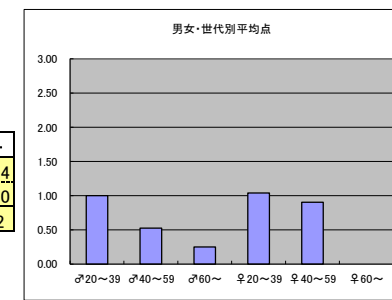

- ・子役の演技が光っている。
- ・これからの盛り上がり期待する。

●平均点3位
TBS「下克上受験」

○放送日時 1/27(金) 22:00-22:54

○評価

	♂20~39	♂40~59	♂60~	♀20~39	♀40~59	♀60~	合計
年代	m1	m2	m3	f1	f2	f3	
点数	18	21	2	16	20	2	79
人数	18	24	4	20	16	4	86
平均点	1.00	0.88	0.50	0.80	1.25	0.50	0.92

○主なコメント

- ・親の姿を見て子は育つ、を実感する。
- ・親子関係が微笑ましい。

●平均点4位
日本テレビ「東京タラレバ娘」

○放送日時 1/25(水) 22:00-23:00

○評価

	♂20~39	♂40~59	♂60~	♀20~39	♀40~59	♀60~	合計
年代	m1	m2	m3	f1	f2	f3	
得点	18	10	1	26	19	0	74
人数	18	19	4	25	21	3	90
平均点	1.00	0.53	0.25	1.04	0.90	0.00	0.82

○主なコメント

- ・テンポがあつておもしろい。
- ・恋の行方を知りたいと思いき楽しみ。

●平均点5位
日本テレビ「スーパーサラリーマン左江内氏」

○放送日時 1/28(土) 21:00-21:54

○評価

	♂20~39	♂40~59	♂60~	♀20~39	♀40~59	♀60~	合計
年代	m1	m2	m3	f1	f2	f3	
点数	18	21	1	7	21	1	69
人数	20	22	4	16	19	4	85
平均点	0.90	0.95	0.25	0.44	1.11	0.25	0.81