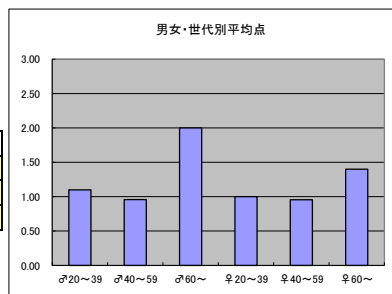

f合計			
順位	放送局	番組名	人数
1	日本テレビ	東京タラレバ娘	49
2	テレビ朝日	相棒	45
3	NHK	おんな城主・直虎	44
4	TBS	A LIFE～愛しき人	43
5	TBS	下克上受験	40
5	TBS	カルテット	40

m1+f1合計			
順位	放送局	番組名	人数
1	日本テレビ	東京タラレバ娘	43
2	テレビ朝日	相棒	38
2	TBS	下克上受験	38
4	NHK	おんな城主・直虎	37
5	日本テレビ	スーパーサラリーマン左江内氏	36
5	TBS	カルテット	36

m2+f2合計			
順位	放送局	番組名	人数
1	NHK	おんな城主・直虎	48
2	テレビ朝日	相棒	45
3	テレビ朝日	科捜研の女	41
3	日本テレビ	スーパーサラリーマン左江内氏	41
5	日本テレビ	東京タラレバ娘	40
5	TBS	下克上受験	40

m3+f3合計			
順位	放送局	番組名	人数
1	NHK	精霊の守り人・悲しき破壊神	11
2	テレビ朝日	相棒	10
2	NHK	おんな城主・直虎	10
4	TBS	A LIFE～愛しき人	9
5	テレビ朝日	科捜研の女	8
5	TBS	下克上受験	8
5	日本テレビ	スーパーサラリーマン左江内氏	8
5	フジテレビ	嘘の戦争	8
5	TBS	カルテット	8

●平均点1位
テレビ朝日「相棒」

○放送日時 1/25(水) 21:00-21:54

○評価

	♂20~39	♂40~59	♂60~	♀20~39	♀40~59	♀60~	合計
年代	m1	m2	m3	f1	f2	f3	
点数	22	22	10	18	21	7	100
人数	20	23	5	18	22	5	93
平均点	1.10	0.96	2.00	1.00	0.95	1.40	1.08

○主なコメント

- ・安定した面白さは変わらない。
- ・シーズン1から見てるのでおもしろい。

●平均点2位
NHK「おんな城主・直虎」

○放送日時 1/29(日) 20:00-20:45

○評価

	♂20~39	♂40~59	♂60~	♀20~39	♀40~59	♀60~	合計
年代	m1	m2	m3	f1	f2	f3	
点数	20	27	4	6	29	8	94
人数	20	27	4	17	21	6	95
平均点	1.00	1.00	1.00	0.35	1.38	1.33	0.99

○主なコメント