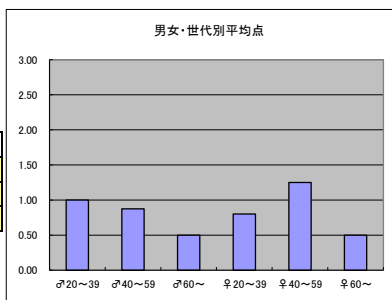

●平均点2位
NHK「おんな城主・直虎」

○放送日時 1/29(日) 20:00-20:45

○評価

	♂20~39	♂40~59	♂60~	♀20~39	♀40~59	♀60~	合計
年代	m1	m2	m3	f1	f2	f3	
点数	20	27	4	6	29	8	94
人数	20	27	4	17	21	6	95
平均点	1.00	1.00	1.00	0.35	1.38	1.33	0.99

○主なコメント

- ・子役の演技が光っている。
- ・これからの盛り上がり期待する。

●平均点3位
TBS「下克上受験」

○放送日時 1/27(金) 22:00-22:54

○評価

	♂20~39	♂40~59	♂60~	♀20~39	♀40~59	♀60~	合計
年代	m1	m2	m3	f1	f2	f3	
点数	18	21	2	16	20	2	79
人数	18	24	4	20	16	4	86
平均点	1.00	0.88	0.50	0.80	1.25	0.50	0.92

○主なコメント

- ・親の姿を見て子は育つ、を実感する。
- ・親子関係が微笑ましい。

●平均点4位
日本テレビ「東京タラレバ娘」

○放送日時 1/25(水) 22:00-23:00

○評価

	♂20~39	♂40~59	♂60~	♀20~39	♀40~59	♀60~	合計
年代	m1	m2	m3	f1	f2	f3	
得点	18	10	1	26	19	0	74
人数	18	19	4	25	21	3	90
平均点	1.00	0.53	0.25	1.04	0.90	0.00	0.82

○主なコメント

- ・テンポがあつておもしろい。
- ・恋の行方を知りたいと思いき楽しみ。

●平均点5位
日本テレビ「スーパーサラリーマン左江内氏」

○放送日時 1/28(土) 21:00-21:54

○評価

	♂20~39	♂40~59	♂60~	♀20~39	♀40~59	♀60~	合計
年代	m1	m2	m3	f1	f2	f3	
点数	18	21	1	7	21	1	69
人数	20	22	4	16	19	4	85
平均点	0.90	0.95	0.25	0.44	1.11	0.25	0.81