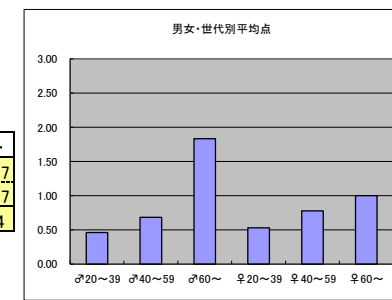

○主なコメント

- ・長時間労働は身近な問題であり興味深く、考えさせられた。
- ・労働環境の質の違いを考えさせられた。

●平均点3位
NHK「ファミリーヒストリー」

○放送日時 12/21(水)19:30-20:45

○評価

	♂20~39	♂40~59	♂60~	♀20~39	♀40~59	♀60~	合計
年代	m1	m2	m3	f1	f2	f3	
点数	6	16	14	9	13	3	61
人数	12	19	9	16	15	3	74
平均点	0.50	0.84	1.56	0.56	0.87	1.00	0.82

○主なコメント

- ・本人も知らない話を発掘してくれるのがすごい。
- ・家系を徹底的に調べられており感動的。

●平均点4位
テレビ朝日「人生の楽園」

○放送日時 12/24(土)18:00-18:30

○評価

	♂20~39	♂40~59	♂60~	♀20~39	♀40~59	♀60~	合計
年代	m1	m2	m3	f1	f2	f3	
得点	6	13	11	9	14	4	57
人数	13	19	6	17	18	4	77
平均点	0.46	0.68	1.83	0.53	0.78	1.00	0.74

○主なコメント

- ・幸せな気持ちになる。

●平均点5位
TBS「バース・デイ」

○放送日時 12/24(土)17:00-17:30

○評価

	♂20~39	♂40~59	♂60~	♀20~39	♀40~59	♀60~	合計
年代	m1	m2	m3	f1	f2	f3	
点数	5	12	2	11	2	1	33
人数	13	20	3	18	12	2	68
平均点	0.38	0.60	0.67	0.61	0.17	0.50	0.49