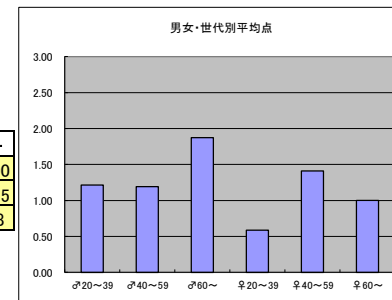

m3+f3合計			
順位	放送局	番組名	人数
1	TBS	情熱大陸	13
2	NHK	ファミリーヒストリー	12
3	NHK	NHKスペシャル	11
4	テレビ朝日	人生の楽園	10
5	TBS	パース・デイ	5
6	日本テレビ	NNNDキュメント'16	4

●平均点1位
TBS「情熱大陸」

○放送日時 12/25(日)23:00-23:30

○評価

	♂20~39	♂40~59	♂60~	♀20~39	♀40~59	♀60~	合計
年代	m1	m2	m3	f1	f2	f3	
点数	29	23	10	37	23	7	129
人数	20	21	7	28	20	6	102
平均点	1.45	1.10	1.43	1.32	1.15	1.17	1.26

○主なコメント

- ・最先端の人を選んでいて、今という時がよくわかる。
- ・旬な人物の生き様に刺激を受ける。

●平均点2位
NHK「NHKスペシャル」

○放送日時 12/24(土)21:00-21:50

○評価

	♂20~39	♂40~59	♂60~	♀20~39	♀40~59	♀60~	合計
年代	m1	m2	m3	f1	f2	f3	
点数	17	31	15	10	24	3	100
人数	14	26	8	17	17	3	85
平均点	1.21	1.19	1.88	0.59	1.41	1.00	1.18

○主なコメント

- ・長時間労働は身近な問題であり興味深く、考えさせられた。
- ・労働環境の質の違いを考えさせられた。

●平均点3位
NHK「ファミリーヒストリー」

○放送日時 12/21(水)19:30-20:45

○評価

	♂20~39	♂40~59	♂60~	♀20~39	♀40~59	♀60~	合計
年代	m1	m2	m3	f1	f2	f3	
点数	6	16	14	9	13	3	61
人数	12	19	9	16	15	3	74
平均点	0.50	0.84	1.56	0.56	0.87	1.00	0.82

○主なコメント

- ・本人も知らない話を発掘してくれるのがすごい。
- ・家系を徹底的に調べられており感動的。

●平均点4位
テレビ朝日「人生の楽園」

○放送日時 12/24(土)18:00-18:30

○評価

	♂20~39	♂40~59	♂60~	♀20~39	♀40~59	♀60~	合計
年代	m1	m2	m3	f1	f2	f3	
得点	6	13	11	9	14	4	57
人数	13	19	6	17	18	4	77
平均点	0.46	0.68	1.83	0.53	0.78	1.00	0.74