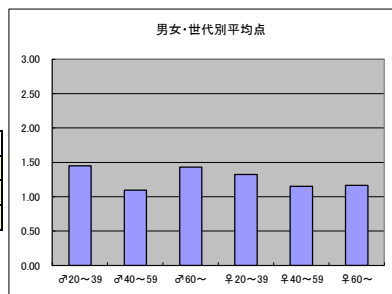

m合計			
順位	放送局	番組名	人数
1	NHK	NHKスペシャル	48
1	TBS	情熱大陸	48
3	NHK	ファミリーヒストリー	40
4	テレビ朝日	人生の楽園	38
5	TBS	パース・デイ	36
6	日本テレビ	NNNDキュメント'16	33

f合計			
順位	放送局	番組名	人数
1	TBS	情熱大陸	54
2	テレビ朝日	人生の楽園	39
3	NHK	NHKスペシャル	37
4	NHK	ファミリーヒストリー	34
5	TBS	パース・デイ	32
6	日本テレビ	NNNDキュメント'16	30

m1+f1合計			
順位	放送局	番組名	人数
1	TBS	情熱大陸	48
2	TBS	パース・デイ	31
2	NHK	NHKスペシャル	31
4	テレビ朝日	人生の楽園	30
5	NHK	ファミリーヒストリー	28
6	日本テレビ	NNNDキュメント'16	28

m2+f2合計			
順位	放送局	番組名	人数
1	NHK	NHKスペシャル	43
2	TBS	情熱大陸	41
3	テレビ朝日	人生の楽園	37
4	NHK	ファミリーヒストリー	34
5	TBS	パース・デイ	32
6	日本テレビ	NNNDキュメント'16	31

m3+f3合計			
順位	放送局	番組名	人数
1	TBS	情熱大陸	13
2	NHK	ファミリーヒストリー	12
3	NHK	NHKスペシャル	11
4	テレビ朝日	人生の楽園	10
5	TBS	パース・デイ	5
6	日本テレビ	NNNDキュメント'16	4

●平均点1位
TBS「情熱大陸」

○放送日時 12/25(日)23:00-23:30

○評価

	♂20~39	♂40~59	♂60~	♀20~39	♀40~59	♀60~	合計
年代	m1	m2	m3	f1	f2	f3	
点数	29	23	10	37	23	7	129
人数	20	21	7	28	20	6	102
平均点	1.45	1.10	1.43	1.32	1.15	1.17	1.26

○主なコメント

- ・最先端の人を選んでいて、今という時がよくわかる。
- ・旬な人物の生き様に刺激を受ける。

●平均点2位
NHK「NHKスペシャル」

○放送日時 12/24(土)21:00-21:50

○評価

	♂20~39	♂40~59	♂60~	♀20~39	♀40~59	♀60~	合計
年代	m1	m2	m3	f1	f2	f3	
点数	17	31	15	10	24	3	100
人数	14	26	8	17	17	3	85
平均点	1.21	1.19	1.88	0.59	1.41	1.00	1.18