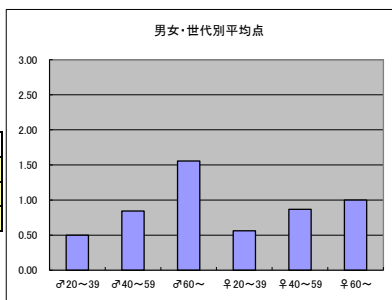

m3+f3合計			
順位	放送局	番組名	人数
1	TBS	情熱大陸	13
2	NHK	ファミリーヒストリー	12
3	NHK	NHKスペシャル	11
4	テレビ朝日	人生の楽園	10
5	TBS	パース・デイ	5
6	日本テレビ	NNNDキュメント'16	4

●平均点1位
TBS「情熱大陸」

○放送日時 12/25(日)23:00-23:30

○評価

	♂20~39	♂40~59	♂60~	♀20~39	♀40~59	♀60~	合計
年代	m1	m2	m3	f1	f2	f3	
点数	29	23	10	37	23	7	129
人数	20	21	7	28	20	6	102
平均点	1.45	1.10	1.43	1.32	1.15	1.17	1.26

○主なコメント

- ・最先端の人を選んでいて、今という時がよくわかる。
- ・旬な人物の生き様に刺激を受ける。

●平均点2位
NHK「NHKスペシャル」

○放送日時 12/24(土)21:00-21:50

○評価

	♂20~39	♂40~59	♂60~	♀20~39	♀40~59	♀60~	合計
年代	m1	m2	m3	f1	f2	f3	
点数	17	31	15	10	24	3	100
人数	14	26	8	17	17	3	85
平均点	1.21	1.19	1.88	0.59	1.41	1.00	1.18

○主なコメント

- ・長時間労働は身近な問題であり興味深く、考えさせられた。
- ・労働環境の質の違いを考えさせられた。

●平均点3位
NHK「ファミリーヒストリー」

○放送日時 12/21(水)19:30-20:45

○評価

	♂20~39	♂40~59	♂60~	♀20~39	♀40~59	♀60~	合計
年代	m1	m2	m3	f1	f2	f3	
点数	6	16	14	9	13	3	61
人数	12	19	9	16	15	3	74
平均点	0.50	0.84	1.56	0.56	0.87	1.00	0.82

○主なコメント

- ・本人も知らない話を発掘してくれるのがすごい。
- ・家系を徹底的に調べられており感動的。

●平均点4位
テレビ朝日「人生の楽園」

○放送日時 12/24(土)18:00-18:30

○評価

	♂20~39	♂40~59	♂60~	♀20~39	♀40~59	♀60~	合計
年代	m1	m2	m3	f1	f2	f3	
得点	6	13	11	9	14	4	57
人数	13	19	6	17	18	4	77
平均点	0.46	0.68	1.83	0.53	0.78	1.00	0.74