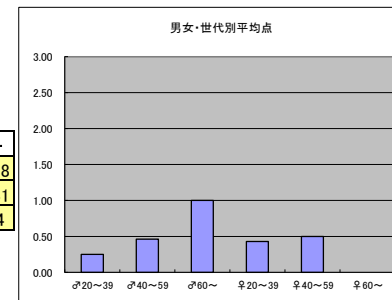

●平均点1位
NHK・BSプレミアム「新日本風土紀」

○放送日時 12/23(金)21:00-22:00

○評価

	♂20~39	♂40~59	♂60~	♀20~39	♀40~59	♀60~	合計
年代	m1	m2	m3	f1	f2	f3	
点数	3	8	10	2	2	2	27
人数	8	12	7	6	9	3	45
平均点	0.38	0.67	1.43	0.33	0.22	0.67	0.60

○主なコメント

- ・映像アーカイブとして時代に遺したい番組が多い。
- ・教育番組的のためになる。

●平均点2位
BSジャパン「私の履歴書」

○放送日時 12/25(日)18:30-17:00

○評価

	♂20~39	♂40~59	♂60~	♀20~39	♀40~59	♀60~	合計
年代	m1	m2	m3	f1	f2	f3	
点数	2	6	2	3	5	0	18
人数	8	13	2	7	10	1	41
平均点	0.25	0.46	1.00	0.43	0.50	0.00	0.44

○主なコメント

- ・本人が語る生き様がまるでドラマのようで、迫力がある。

●平均点3位
BSジャパン「夢職人」

○放送日時 12/22(木)23:00-23:30

○評価

	♂20~39	♂40~59	♂60~	♀20~39	♀40~59	♀60~	合計
年代	m1	m2	m3	f1	f2	f3	
点数	0	3	3	2	1	0	9
人数	7	11	3	6	9	1	37
平均点	0.00	0.27	1.00	0.33	0.11	0.00	0.24

○主なコメント

- ・インタビュー相手が多岐に渡っておもしろい。

●平均点4位
BS朝日「ザ・インタビュー」

○放送日時 12/24(土)18:00-18:54

○評価

	♂20~39	♂40~59	♂60~	♀20~39	♀40~59	♀60~	合計
年代	m1	m2	m3	f1	f2	f3	
得点	0	1	1	3	1	0	6
人数	7	12	2	7	9	3	40
平均点	0.00	0.08	0.50	0.43	0.11	0.00	0.15