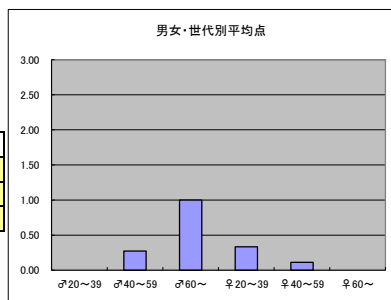

- ・映像アーカイブとして時代に遺したい番組が多い。
- ・教育番組的のためになる。

●平均点2位
BSジャパン「私の履歴書」

○放送日時 12/25(日)18:30-17:00

○評価

	♂20~39	♂40~59	♂60~	♀20~39	♀40~59	♀60~	合計
年代	m1	m2	m3	f1	f2	f3	
点数	2	6	2	3	5	0	18
人数	8	13	2	7	10	1	41
平均点	0.25	0.46	1.00	0.43	0.50	0.00	0.44

○主なコメント

- ・本人が語る生き様がまるでドラマのようで、迫力がある。

●平均点3位
BSジャパン「夢職人」

○放送日時 12/22(木)23:00-23:30

○評価

	♂20~39	♂40~59	♂60~	♀20~39	♀40~59	♀60~	合計
年代	m1	m2	m3	f1	f2	f3	
点数	0	3	3	2	1	0	9
人数	7	11	3	6	9	1	37
平均点	0.00	0.27	1.00	0.33	0.11	0.00	0.24

○主なコメント

- ・インタビュー相手が多岐に渡っておもしろい。

●平均点4位
BS朝日「ザ・インタビュー」

○放送日時 12/24(土)18:00-18:54

○評価

	♂20~39	♂40~59	♂60~	♀20~39	♀40~59	♀60~	合計
年代	m1	m2	m3	f1	f2	f3	
得点	0	1	1	3	1	0	6
人数	7	12	2	7	9	3	40
平均点	0.00	0.08	0.50	0.43	0.11	0.00	0.15