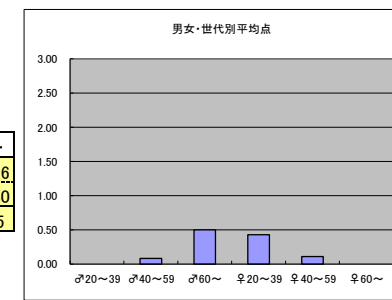

○主なコメント

- ・本人が語る生き様がまるでドラマのようで、迫力がある。

●平均点3位
BSジャパン「夢職人」

○放送日時 12/22(木)23:00-23:30

○評価

	♂20~39	♂40~59	♂60~	♀20~39	♀40~59	♀60~	合計
年代	m1	m2	m3	f1	f2	f3	
点数	0	3	3	2	1	0	9
人数	7	11	3	6	9	1	37
平均点	0.00	0.27	1.00	0.33	0.11	0.00	0.24

○主なコメント

- ・インタビュー相手が多岐に渡っておもしろい。

●平均点4位
BS朝日「ザ・インタビュー」

○放送日時 12/24(土)18:00-18:54

○評価

	♂20~39	♂40~59	♂60~	♀20~39	♀40~59	♀60~	合計
年代	m1	m2	m3	f1	f2	f3	
得点	0	1	1	3	1	0	6
人数	7	12	2	7	9	3	40
平均点	0.00	0.08	0.50	0.43	0.11	0.00	0.15

○主なコメント

- ・インタビュー相手が多岐に渡っておもしろい。

●平均点5位
BSフジ「一滴の向こう側」

○放送日時 12/24(土)22:00-22:30

○評価

	♂20~39	♂40~59	♂60~	♀20~39	♀40~59	♀60~	合計
年代	m1	m2	m3	f1	f2	f3	
点数	1	0	3	1	0	0	5
人数	8	11	3	6	8	2	38
平均点	0.13	0.00	1.00	0.17	0.00	0.00	0.13