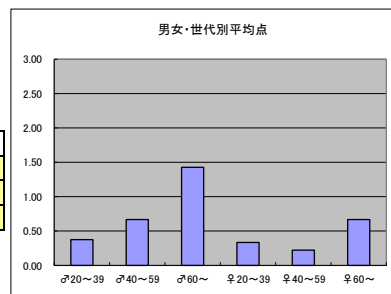

●平均点1位
NHK・BSプレミアム「新日本風土紀」

○放送日時 12/23(金)21:00-22:00

○評価

	♂20~39	♂40~59	♂60~	♀20~39	♀40~59	♀60~	合計
年代	m1	m2	m3	f1	f2	f3	
点数	3	8	10	2	2	2	27
人数	8	12	7	6	9	3	45
平均点	0.38	0.67	1.43	0.33	0.22	0.67	0.60

○主なコメント

- ・映像アーカイブとして時代に遺したい番組が多い。
- ・教育番組的のためになる。

●平均点2位
BSジャパン「私の履歴書」

○放送日時 12/25(日)18:30-17:00

○評価

	♂20~39	♂40~59	♂60~	♀20~39	♀40~59	♀60~	合計
年代	m1	m2	m3	f1	f2	f3	
点数	2	6	2	3	5	0	18
人数	8	13	2	7	10	1	41
平均点	0.25	0.46	1.00	0.43	0.50	0.00	0.44

○主なコメント

- ・本人が語る生き様がまるでドラマのようで、迫力がある。

●平均点3位
BSジャパン「夢職人」

○放送日時 12/22(木)23:00-23:30

○評価

	♂20~39	♂40~59	♂60~	♀20~39	♀40~59	♀60~	合計
年代	m1	m2	m3	f1	f2	f3	
点数	0	3	3	2	1	0	9
人数	7	11	3	6	9	1	37
平均点	0.00	0.27	1.00	0.33	0.11	0.00	0.24