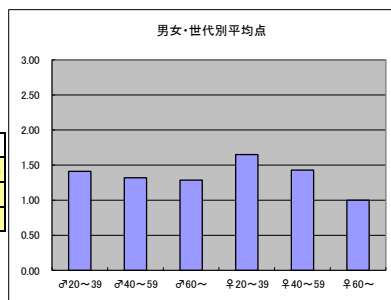

●平均点1位
テレビ東京「ガイアの夜明け」

○放送日時 火曜 22:00-22:54

○評価

	♂20~39	♂40~59	♂60~	♀20~39	♀40~59	♀60~	合計
年代	m1	m2	m3	f1	f2	f3	
点数	42	45	8	28	24	10	157
人数	20	27	7	19	14	6	93
平均点	2.10	1.67	1.14	1.47	1.71	1.67	1.69

○主なコメント

- ・良質
- ・知らなかった事が多い

●平均点2位
TBS「世界ふしぎ発見！」

○放送日時 土曜 21:00-21:54

○評価

	♂20~39	♂40~59	♂60~	♀20~39	♀40~59	♀60~	合計
年代	m1	m2	m3	f1	f2	f3	
点数	26	34	11	40	24	11	146
人数	18	27	8	26	16	7	102
平均点	1.44	1.26	1.38	1.54	1.50	1.57	1.43

○主なコメント

- ・馴染みのメンバーに癒やされる。もはや伝統芸能の域
- ・各国の風景や文化を知ることができる

●平均点3位
フジテレビ「サザエさん」

○放送日時 日曜 18:30~19:00

○評価

	♂20~39	♂40~59	♂60~	♀20~39	♀40~59	♀60~	合計
年代	m1	m2	m3	f1	f2	f3	
点数	24	29	9	33	20	5	120
人数	17	22	7	20	14	5	85
平均点	1.41	1.32	1.29	1.65	1.43	1.00	1.41

○主なコメント

- ・いつまでも変わらずに続いてほしい
- ・良き時代を感じる

●平均点4位
日本テレビ「ザ！鉄腕！DASH!!」

○放送日時 日曜 19:00-19:58

○評価

	♂20~39	♂40~59	♂60~	♀20~39	♀40~59	♀60~	合計
年代	m1	m2	m3	f1	f2	f3	
得点	32	36	8	33	20	3	132
人数	21	24	7	23	14	6	95
平均点	1.52	1.50	1.14	1.43	1.43	0.50	1.39