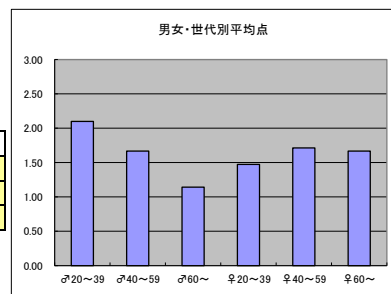

m2+f2合計			
順位	放送局	番組名	人数
1	TBS	世界ふしぎ発見！	43
2	テレビ東京	ガイアの夜明け	41
3	日本テレビ	世界一受けたい授業	40
4	日本テレビ	天才！志村どうぶつ園	38
4	日本テレビ	ザ！鉄腕！DASH!!	38

m3+f3合計			
順位	放送局	番組名	人数
1	TBS	世界ふしぎ発見！	15
2	テレビ東京	YOUは何しに日本へ？	14
3	日本テレビ	ザ！鉄腕！DASH!!	13
3	テレビ朝日	題名のない音楽会	13
3	テレビ東京	ガイアの夜明け	13
3	テレビ東京	美の巨人たち	13

●平均点1位
テレビ東京「ガイアの夜明け」

○放送日時 火曜 22:00-22:54

○評価

	♂20~39	♂40~59	♂60~	♀20~39	♀40~59	♀60~	合計
年代	m1	m2	m3	f1	f2	f3	
点数	42	45	8	28	24	10	157
人数	20	27	7	19	14	6	93
平均点	2.10	1.67	1.14	1.47	1.71	1.67	1.69

○主なコメント

- ・良質
- ・知らなかった事が多い

●平均点2位
TBS「世界ふしぎ発見！」

○放送日時 土曜 21:00-21:54

○評価

	♂20~39	♂40~59	♂60~	♀20~39	♀40~59	♀60~	合計
年代	m1	m2	m3	f1	f2	f3	
点数	26	34	11	40	24	11	146
人数	18	27	8	26	16	7	102
平均点	1.44	1.26	1.38	1.54	1.50	1.57	1.43

○主なコメント

- ・馴染みのメンバーに癒やされる。もはや伝統芸能の域
- ・各国の風景や文化を知ることができる

●平均点3位
フジテレビ「サザエさん」

○放送日時 日曜 18:30~19:00

○評価

	♂20~39	♂40~59	♂60~	♀20~39	♀40~59	♀60~	合計
年代	m1	m2	m3	f1	f2	f3	
点数	24	29	9	33	20	5	120
人数	17	22	7	20	14	5	85
平均点	1.41	1.32	1.29	1.65	1.43	1.00	1.41