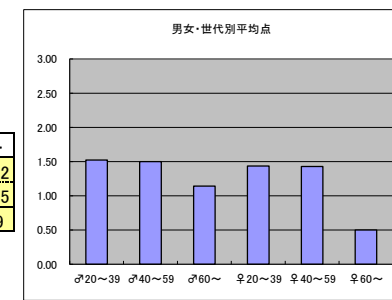

- ・馴染みのメンバーに癒やされる。もはや伝統芸能の域
- ・各国の風景や文化を知ることができる

●平均点3位
フジテレビ「サザエさん」

○放送日時 日曜 18:30~19:00

○評価

	♂20~39	♂40~59	♂60~	♀20~39	♀40~59	♀60~	合計
年代	m1	m2	m3	f1	f2	f3	
点数	24	29	9	33	20	5	120
人数	17	22	7	20	14	5	85
平均点	1.41	1.32	1.29	1.65	1.43	1.00	1.41

○主なコメント

- ・いつまでも変わらずに続いてほしい
- ・良き時代を感じる

●平均点4位
日本テレビ「ザ！鉄腕！DASH!!」

○放送日時 日曜 19:00-19:58

○評価

	♂20~39	♂40~59	♂60~	♀20~39	♀40~59	♀60~	合計
年代	m1	m2	m3	f1	f2	f3	
得点	32	36	8	33	20	3	132
人数	21	24	7	23	14	6	95
平均点	1.52	1.50	1.14	1.43	1.43	0.50	1.39

○主なコメント

- ・実験要素が多く理科好きにはたまらない
- ・自分で物をつくる心と行動を湧き立たせる

●平均点5位
テレビ東京「YOUは何しに日本へ？」

○放送日時 月曜 18:55-20:00

○評価

	♂20~39	♂40~59	♂60~	♀20~39	♀40~59	♀60~	合計
年代	m1	m2	m3	f1	f2	f3	
点数	22	22	6	31	30	9	120
人数	17	19	6	22	17	8	89
平均点	1.29	1.16	1.00	1.41	1.76	1.13	1.35