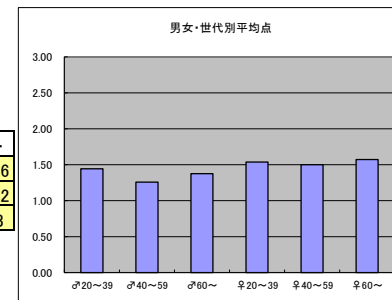

●平均点1位
テレビ東京「ガイアの夜明け」

○放送日時 火曜 22:00-22:54

○評価

	♂20~39	♂40~59	♂60~	♀20~39	♀40~59	♀60~	合計
年代	m1	m2	m3	f1	f2	f3	
点数	42	45	8	28	24	10	157
人数	20	27	7	19	14	6	93
平均点	2.10	1.67	1.14	1.47	1.71	1.67	1.69

○主なコメント

- ・良質
- ・知らなかった事が多い

●平均点2位
TBS「世界ふしぎ発見！」

○放送日時 土曜 21:00-21:54

○評価

	♂20~39	♂40~59	♂60~	♀20~39	♀40~59	♀60~	合計
年代	m1	m2	m3	f1	f2	f3	
点数	26	34	11	40	24	11	146
人数	18	27	8	26	16	7	102
平均点	1.44	1.26	1.38	1.54	1.50	1.57	1.43

○主なコメント

- ・馴染みのメンバーに癒やされる。もはや伝統芸能の域
- ・各国の風景や文化を知ることができる

●平均点3位
フジテレビ「サザエさん」

○放送日時 日曜 18:30~19:00

○評価

	♂20~39	♂40~59	♂60~	♀20~39	♀40~59	♀60~	合計
年代	m1	m2	m3	f1	f2	f3	
点数	24	29	9	33	20	5	120
人数	17	22	7	20	14	5	85
平均点	1.41	1.32	1.29	1.65	1.43	1.00	1.41