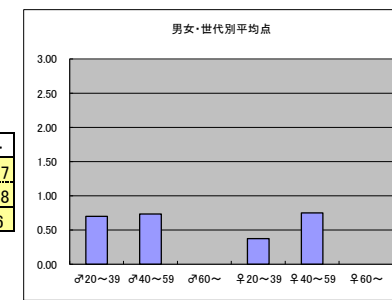

	♂20~39	♂40~59	♂60~	♀20~39	♀40~59	♀60~	合計
年代	m1	m2	m3	f1	f2	f3	
点数	13	17	4	4	12	1	51
人数	11	18	5	8	9	4	55
平均点	1.18	0.94	0.80	0.50	1.33	0.25	0.93

●平均点2位
BS日テレ「小さな村の物語 イタリア」

○放送日時 土曜 21:00-21:54

○評価

	♂20~39	♂40~59	♂60~	♀20~39	♀40~59	♀60~	合計
年代	m1	m2	m3	f1	f2	f3	
点数	0	6	0	5	17	5	33
人数	8	14	3	9	11	6	51
平均点	0.00	0.43	0.00	0.56	1.55	0.83	0.65

○主なコメント

・日常を描いた好番組

●平均点3位
BS日テレ「それいけ!アンパンマンくらぶ」

○放送日時 月-金曜 8:00-9:00

○評価

	♂20~39	♂40~59	♂60~	♀20~39	♀40~59	♀60~	合計
年代	m1	m2	m3	f1	f2	f3	
点数	4	11	2	5	6	0	28
人数	9	13	4	8	8	4	46
平均点	0.44	0.85	0.50	0.63	0.75	0.00	0.61

●平均点4位
BSフジ「ディスカバリーチャンネルセレクション」

○放送日時 水曜 23:00-23:55

○評価

	♂20~39	♂40~59	♂60~	♀20~39	♀40~59	♀60~	合計
年代	m1	m2	m3	f1	f2	f3	
得点	7	11	0	3	6	0	27
人数	10	15	3	8	8	4	48
平均点	0.70	0.73	0.00	0.38	0.75	0.00	0.56

●平均点5位
BS日テレ「ぶらぶら美術・博物館」