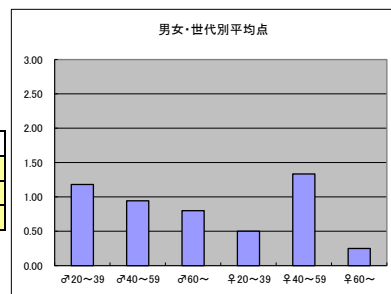

●平均点1位
BSジャパン「空から日本を見てみようPlus」

○放送日時 火曜 20:00-20:55

○評価

	♂20~39	♂40~59	♂60~	♀20~39	♀40~59	♀60~	合計
年代	m1	m2	m3	f1	f2	f3	
点数	13	17	4	4	12	1	51
人数	11	18	5	8	9	4	55
平均点	1.18	0.94	0.80	0.50	1.33	0.25	0.93

●平均点2位
BS日テレ「小さな村の物語 イタリア」

○放送日時 土曜 21:00-21:54

○評価

	♂20~39	♂40~59	♂60~	♀20~39	♀40~59	♀60~	合計
年代	m1	m2	m3	f1	f2	f3	
点数	0	6	0	5	17	5	33
人数	8	14	3	9	11	6	51
平均点	0.00	0.43	0.00	0.56	1.55	0.83	0.65

○主なコメント

・日常を描いた好番組