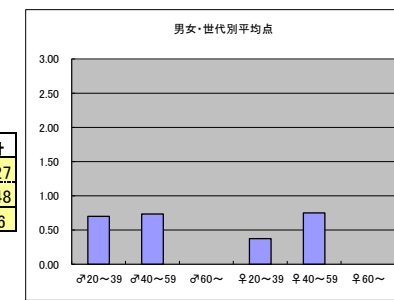

○評価

	♂20~39	♂40~59	♂60~	♀20~39	♀40~59	♀60~	合計
年代	m1	m2	m3	f1	f2	f3	
点数	13	17	4	4	12	1	51
人数	11	18	5	8	9	4	55
平均点	1.18	0.94	0.80	0.50	1.33	0.25	0.93

●平均点2位  
BS日テレ「小さな村の物語 イタリア」

○放送日時 土曜 21:00-21:54

○評価

	♂20~39	♂40~59	♂60~	♀20~39	♀40~59	♀60~	合計
年代	m1	m2	m3	f1	f2	f3	
点数	0	6	0	5	17	5	33
人数	8	14	3	9	11	6	51
平均点	0.00	0.43	0.00	0.56	1.55	0.83	0.65

○主なコメント

・日常を描いた好番組

●平均点3位  
BS日テレ「それいけ!アンパンマンくらぶ」

○放送日時 月-金曜 8:00-9:00

○評価

	♂20~39	♂40~59	♂60~	♀20~39	♀40~59	♀60~	合計
年代	m1	m2	m3	f1	f2	f3	
点数	4	11	2	5	6	0	28
人数	9	13	4	8	8	4	46
平均点	0.44	0.85	0.50	0.63	0.75	0.00	0.61

●平均点4位  
BSフジ「ディスカバリーチャンネルセレクション」

○放送日時 水曜 23:00-23:55

○評価

	♂20~39	♂40~59	♂60~	♀20~39	♀40~59	♀60~	合計
年代	m1	m2	m3	f1	f2	f3	
得点	7	11	0	3	6	0	27
人数	10	15	3	8	8	4	48
平均点	0.70	0.73	0.00	0.38	0.75	0.00	0.56

●平均点5位  
BS日テレ「ぶらぶら美術・博物館」