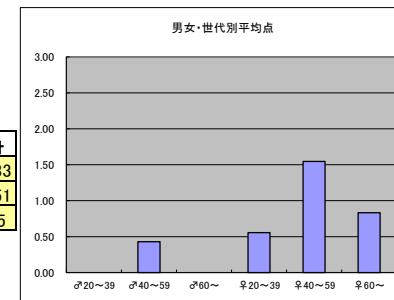

m1+f1合計			
順位	放送局	番組名	人数
1	BSジャパン	空から日本を見てみようPlus	19
2	BSフジ	ディスカバリーチャンネルセレクション	18
2	BS朝日	ネイチャードキュメント いきもの大紀行	18
4	BS日テレ	それいけ！アンパンマンくらぶ	17
4	BS日テレ	小さな村の物語 イタリア	17

m2+f2合計			
順位	放送局	番組名	人数
1	BSジャパン	空から日本を見てみようPlus	27
2	BS日テレ	ぶらぶら美術・博物館	25
2	BS日テレ	小さな村の物語 イタリア	25
4	BSフジ	ディスカバリーチャンネルセレクション	23
4	BS朝日	いま世界は	23

m3+f3合計			
順位	放送局	番組名	人数
1	BS日テレ	ぶらぶら美術・博物館	9
1	BS日テレ	小さな村の物語 イタリア	9
1	BS朝日	ネイチャードキュメント いきもの大紀行	9
1	BSジャパン	空から日本を見てみようPlus	9
5	BS日テレ	それいけ！アンパンマンくらぶ	8

●平均点1位  
BSジャパン「空から日本を見てみようPlus」

○放送日時 火曜 20:00-20:55

○評価

	♂20~39	♂40~59	♂60~	♀20~39	♀40~59	♀60~	合計
年代	m1	m2	m3	f1	f2	f3	
点数	13	17	4	4	12	1	51
人数	11	18	5	8	9	4	55
平均点	1.18	0.94	0.80	0.50	1.33	0.25	0.93

●平均点2位  
BS日テレ「小さな村の物語 イタリア」

○放送日時 土曜 21:00-21:54

○評価

	♂20~39	♂40~59	♂60~	♀20~39	♀40~59	♀60~	合計
年代	m1	m2	m3	f1	f2	f3	
点数	0	6	0	5	17	5	33
人数	8	14	3	9	11	6	51
平均点	0.00	0.43	0.00	0.56	1.55	0.83	0.65

○主なコメント

・日常を描いた好番組

●平均点3位  
BS日テレ「それいけ!アンパンマンくらぶ」

○放送日時 月-金曜 8:00-9:00

○評価

	♂20~39	♂40~59	♂60~	♀20~39	♀40~59	♀60~	合計
年代	m1	m2	m3	f1	f2	f3	
点数	4	11	2	5	6	0	28
人数	9	13	4	8	8	4	46
平均点	0.44	0.85	0.50	0.63	0.75	0.00	0.61