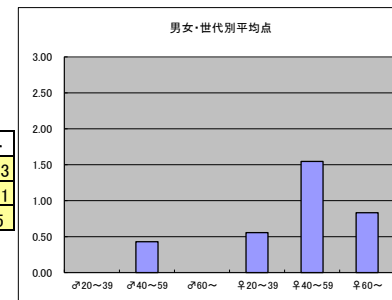

m3+f3合計			
順位	放送局	番組名	人数
1	BS日テレ	ぶらぶら美術・博物館	9
1	BS日テレ	小さな村の物語 イタリア	9
1	BS朝日	ネイチャードキュメント いきもの大紀行	9
1	BSジャパン	空から日本を見てみようPlus	9
5	BS日テレ	それいけ！アンパンマンくらぶ	8

●平均点1位
BSジャパン「空から日本を見てみようPlus」

○放送日時 火曜 20:00-20:55

○評価

	♂20~39	♂40~59	♂60~	♀20~39	♀40~59	♀60~	合計
年代	m1	m2	m3	f1	f2	f3	
点数	13	17	4	4	12	1	51
人数	11	18	5	8	9	4	55
平均点	1.18	0.94	0.80	0.50	1.33	0.25	0.93

●平均点2位
BS日テレ「小さな村の物語 イタリア」

○放送日時 土曜 21:00-21:54

○評価

	♂20~39	♂40~59	♂60~	♀20~39	♀40~59	♀60~	合計
年代	m1	m2	m3	f1	f2	f3	
点数	0	6	0	5	17	5	33
人数	8	14	3	9	11	6	51
平均点	0.00	0.43	0.00	0.56	1.55	0.83	0.65

○主なコメント

・日常を描いた好番組

●平均点3位
BS日テレ「それいけ!アンパンマンくらぶ」

○放送日時 月-金曜 8:00-9:00

○評価

	♂20~39	♂40~59	♂60~	♀20~39	♀40~59	♀60~	合計
年代	m1	m2	m3	f1	f2	f3	
点数	4	11	2	5	6	0	28
人数	9	13	4	8	8	4	46
平均点	0.44	0.85	0.50	0.63	0.75	0.00	0.61