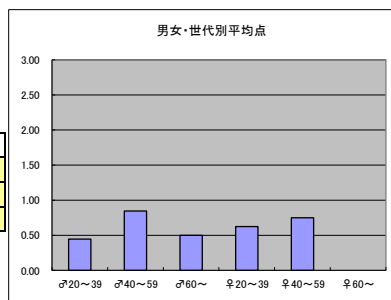

○評価

	♂20~39	♂40~59	♂60~	♀20~39	♀40~59	♀60~	合計
年代	m1	m2	m3	f1	f2	f3	
点数	13	17	4	4	12	1	51
人数	11	18	5	8	9	4	55
平均点	1.18	0.94	0.80	0.50	1.33	0.25	0.93

●平均点2位  
BS日テレ「小さな村の物語 イタリア」

○放送日時 土曜 21:00-21:54

○評価

	♂20~39	♂40~59	♂60~	♀20~39	♀40~59	♀60~	合計
年代	m1	m2	m3	f1	f2	f3	
点数	0	6	0	5	17	5	33
人数	8	14	3	9	11	6	51
平均点	0.00	0.43	0.00	0.56	1.55	0.83	0.65

○主なコメント

・日常を描いた好番組

●平均点3位  
BS日テレ「それいけ!アンパンマンくらぶ」

○放送日時 月-金曜 8:00-9:00

○評価

	♂20~39	♂40~59	♂60~	♀20~39	♀40~59	♀60~	合計
年代	m1	m2	m3	f1	f2	f3	
点数	4	11	2	5	6	0	28
人数	9	13	4	8	8	4	46
平均点	0.44	0.85	0.50	0.63	0.75	0.00	0.61

●平均点4位  
BSフジ「ディスカバリーチャンネルセレクション」

○放送日時 水曜 23:00-23:55

○評価

	♂20~39	♂40~59	♂60~	♀20~39	♀40~59	♀60~	合計
年代	m1	m2	m3	f1	f2	f3	
得点	7	11	0	3	6	0	27
人数	10	15	3	8	8	4	48
平均点	0.70	0.73	0.00	0.38	0.75	0.00	0.56

●平均点5位  
BS日テレ「ぶらぶら美術・博物館」