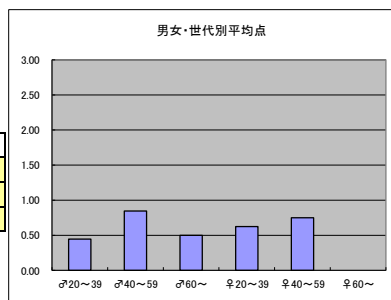

m3+f3合計			
順位	放送局	番組名	人数
1	BS日テレ	ぶらぶら美術・博物館	9
1	BS日テレ	小さな村の物語 イタリア	9
1	BS朝日	ネイチャードキュメント いきもの大紀行	9
1	BSジャパン	空から日本を見てみようPlus	9
5	BS日テレ	それいけ！アンパンマンくらぶ	8

●平均点1位
BSジャパン「空から日本を見てみようPlus」

○放送日時 火曜 20:00-20:55

○評価

	♂20~39	♂40~59	♂60~	♀20~39	♀40~59	♀60~	合計
年代	m1	m2	m3	f1	f2	f3	
点数	13	17	4	4	12	1	51
人数	11	18	5	8	9	4	55
平均点	1.18	0.94	0.80	0.50	1.33	0.25	0.93

●平均点2位
BS日テレ「小さな村の物語 イタリア」

○放送日時 土曜 21:00-21:54

○評価

	♂20~39	♂40~59	♂60~	♀20~39	♀40~59	♀60~	合計
年代	m1	m2	m3	f1	f2	f3	
点数	0	6	0	5	17	5	33
人数	8	14	3	9	11	6	51
平均点	0.00	0.43	0.00	0.56	1.55	0.83	0.65

○主なコメント

・日常を描いた好番組

●平均点3位
BS日テレ「それいけ!アンパンマンくらぶ」

○放送日時 月-金曜 8:00-9:00

○評価

	♂20~39	♂40~59	♂60~	♀20~39	♀40~59	♀60~	合計
年代	m1	m2	m3	f1	f2	f3	
点数	4	11	2	5	6	0	28
人数	9	13	4	8	8	4	46
平均点	0.44	0.85	0.50	0.63	0.75	0.00	0.61

●平均点4位
BSフジ「ディスカバリーチャンネルセレクション」

○放送日時 水曜 23:00-23:55

○評価

	♂20~39	♂40~59	♂60~	♀20~39	♀40~59	♀60~	合計
年代	m1	m2	m3	f1	f2	f3	
得点	7	11	0	3	6	0	27
人数	10	15	3	8	8	4	48
平均点	0.70	0.73	0.00	0.38	0.75	0.00	0.56

●平均点5位
BS日テレ「ぶらぶら美術・博物館」