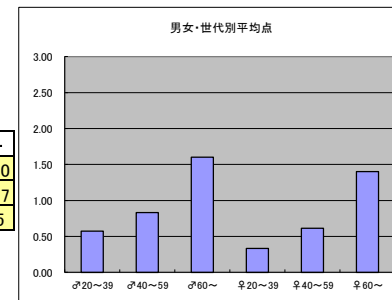

m3+f3合計			
順位	放送局	番組名	人数
1	BSジャパン	空から日本を見てみようplus	10
2	BSプレミアム	新日本風土記	8
3	BSプレミアム	世界ふれあい街歩き	7
3	BS-TBS	極上のクルーズ紀行	7
3	BSプレミアム	ぶらり鉄道旅	7
3	BSジャパン	ローカル路線バスの旅	7
3	BS朝日	鉄道・絶景の旅スペシャル	7

●平均点1位  
BSプレミアム「世界ふれあい街歩き」

○放送日時 8/2(火)20:00-21:00

○評価

	♂20~39	♂40~59	♂60~	♀20~39	♀40~59	♀60~	合計
年代	m1	m2	m3	f1	f2	f3	
点数	6	9	2	20	15	8	60
人数	14	16	2	18	12	5	67
平均点	0.43	0.56	1.00	1.11	1.25	1.60	0.90

○主なコメント

・人々の生活を感じることができる。

●平均点2位  
BSジャパン「空から日本を見てみようplus」

○放送日時 8/2(火)19:00-21:00

○評価

	♂20~39	♂40~59	♂60~	♀20~39	♀40~59	♀60~	合計
年代	m1	m2	m3	f1	f2	f3	
点数	8	15	8	4	8	7	50
人数	14	18	5	12	13	5	67
平均点	0.57	0.83	1.60	0.33	0.62	1.40	0.75

○主なコメント

・見ることができない視線から、新しい魅力を発見できる。