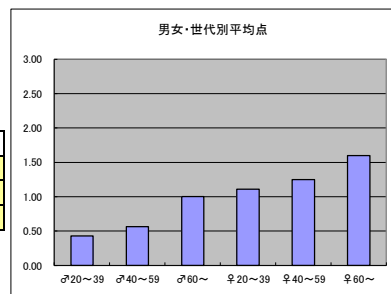

m1+f1合計			
順位	放送局	番組名	人数
1	BSプレミアム	世界ふれあい街歩き	32
2	BS-TBS	極上のクルーズ紀行	28
3	BSプレミアム	新日本風土記	27
3	BS日テレ	小さな村の物語イタリア	27
5	BSジャパン	空から日本を見てみようplus	26
5	BSプレミアム	ぶらり鉄道旅	26
5	BS日テレ	大人のヨーロッパ街歩き	26

m2+f2合計			
順位	放送局	番組名	人数
1	BSジャパン	空から日本を見てみようplus	31
2	BSプレミアム	世界ふれあい街歩き	28
2	BS-TBS	極上のクルーズ紀行	28
4	BS日テレ	大人のヨーロッパ街歩き	27
4	BSプレミアム	新日本風土記	27

m3+f3合計			
順位	放送局	番組名	人数
1	BSジャパン	空から日本を見てみようplus	10
2	BSプレミアム	新日本風土記	8
3	BSプレミアム	世界ふれあい街歩き	7
3	BS-TBS	極上のクルーズ紀行	7
3	BSプレミアム	ぶらり鉄道旅	7
3	BSジャパン	ローカル路線バスの旅	7
3	BS朝日	鉄道・絶景の旅スペシャル	7

●平均点1位  
BSプレミアム「世界ふれあい街歩き」

○放送日時 8/2(火)20:00-21:00

○評価

	♂20~39	♂40~59	♂60~	♀20~39	♀40~59	♀60~	合計
年代	m1	m2	m3	f1	f2	f3	
点数	6	9	2	20	15	8	60
人数	14	16	2	18	12	5	67
平均点	0.43	0.56	1.00	1.11	1.25	1.60	0.90

○主なコメント

・人々の生活を感じることができる。

●平均点2位  
BSジャパン「空から日本を見てみようplus」