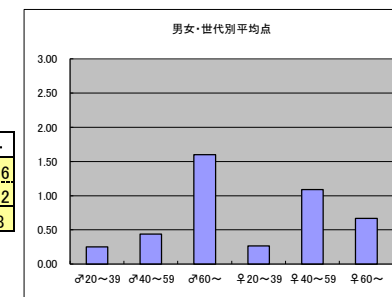

・ヨーロッパの街の美しさに魅かれる。

●平均点4位  
BSプレミアム「新日本風土記」

○放送日時 8/5(金)21:00-22:00

○評価

	♂20~39	♂40~59	♂60~	♀20~39	♀40~59	♀60~	合計
年代	m1	m2	m3	f1	f2	f3	
得点	3	7	8	4	12	2	36
人数	12	16	5	15	11	3	62
平均点	0.25	0.44	1.60	0.27	1.09	0.67	0.58

○主なコメント

・日本の魅力を再発見できる。

●平均点5位  
BS日テレ「小さな村の物語イタリア」

○放送日時 8/6(土)21:00-22:00

○評価

	♂20~39	♂40~59	♂60~	♀20~39	♀40~59	♀60~	合計
年代	m1	m2	m3	f1	f2	f3	
点数	2	5	0	8	14	5	34
人数	13	15	1	14	11	5	59
平均点	0.15	0.33	0.00	0.57	1.27	1.00	0.58