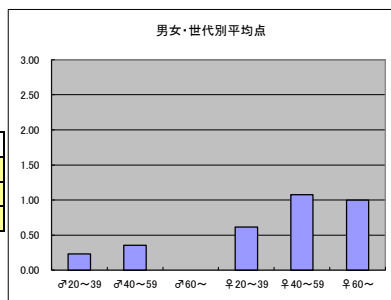

●平均点3位
BS日テレ「大人のヨーロッパ街歩き」

○放送日時 8/4(木)23:00-24:00

○評価

	♂20~39	♂40~59	♂60~	♀20~39	♀40~59	♀60~	合計
年代	m1	m2	m3	f1	f2	f3	
点数	3	5	0	8	14	5	35
人数	13	14	1	13	13	5	59
平均点	0.23	0.36	0.00	0.62	1.08	1.00	0.59

○主なコメント

・ヨーロッパの街の美しさに魅かれる。

●平均点4位
BSプレミアム「新日本風土記」

○放送日時 8/5(金)21:00-22:00

○評価

	♂20~39	♂40~59	♂60~	♀20~39	♀40~59	♀60~	合計
年代	m1	m2	m3	f1	f2	f3	
得点	3	7	8	4	12	2	36
人数	12	16	5	15	11	3	62
平均点	0.25	0.44	1.60	0.27	1.09	0.67	0.58

○主なコメント

・日本の魅力を再発見できる。