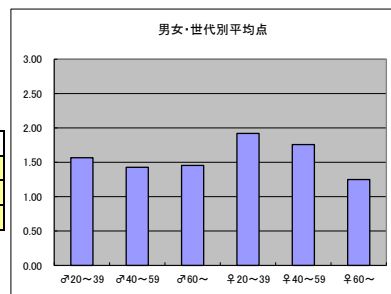

m合計			
順位	放送局	番組名	人数
1	テレビ東京	池上彰の参院選ライブ	69
2	NHK	参院選2016開票速報	68
3	日本テレビ	ZERO×選挙2016	62
4	テレビ朝日	選挙ステーション2016	52
5	TBS	激突！選挙スタジアム2016	46
5	フジテレビ	みんなの選挙2016	46

f合計			
順位	放送局	番組名	人数
1	NHK	参院選2016開票速報	64
2	テレビ東京	池上彰の参院選ライブ	54
3	日本テレビ	ZERO×選挙2016	50
4	テレビ朝日	選挙ステーション2016	45
5	TBS	激突！選挙スタジアム2016	37
6	フジテレビ	みんなの選挙2016	32

m1+f1合計			
順位	放送局	番組名	人数
1	テレビ東京	池上彰の参院選ライブ	55
2	日本テレビ	ZERO×選挙2016	53
3	NHK	参院選2016開票速報	50
4	テレビ朝日	選挙ステーション2016	36
4	TBS	激突！選挙スタジアム2016	36
6	フジテレビ	みんなの選挙2016	33

m2+f2合計			
順位	放送局	番組名	人数
1	NHK	参院選2016開票速報	64
2	テレビ東京	池上彰の参院選ライブ	53
3	日本テレビ	ZERO×選挙2016	50
4	テレビ朝日	選挙ステーション2016	48
5	TBS	激突！選挙スタジアム2016	38
6	フジテレビ	みんなの選挙2016	36

m3+f3合計			
順位	放送局	番組名	人数
1	NHK	参院選2016開票速報	18
2	テレビ東京	池上彰の参院選ライブ	15
3	テレビ朝日	選挙ステーション2016	13
4	日本テレビ	ZERO×選挙2016	9
4	TBS	激突！選挙スタジアム2016	9
4	フジテレビ	みんなの選挙2016	9

●平均点1位
テレビ東京「池上彰の参院選ライブ」

○放送日時 7/10(日) 19:50-23:48

○評価

	♂20~39	♂40~59	♂60~	♀20~39	♀40~59	♀60~	合計
年代	m1	m2	m3	f1	f2	f3	
点数	47	40	16	48	44	5	200
人数	30	28	11	25	25	4	123
平均点	1.57	1.43	1.45	1.92	1.76	1.25	1.63

○主なコメント

- ・いつもの池上さんの鋭いつっこみが面白かった
- ・事前取材が多く情報量に富んでいる。