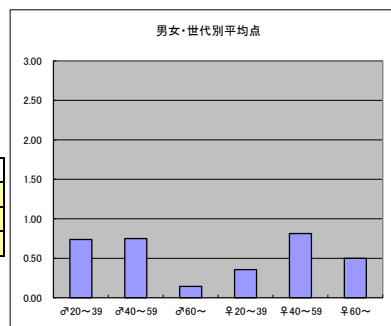

○主なコメント

- ・若い世代を意識している努力は伝わる。

●平均点4位
テレビ朝日「選挙ステーション2016」

○放送日時 7/10(日) 19:57-24:10

○評価

	♂20~39	♂40~59	♂60~	♀20~39	♀40~59	♀60~	合計
年代	m1	m2	m3	f1	f2	f3	
得点	17	20	3	13	26	4	83
人数	20	24	8	16	24	5	97
平均点	0.85	0.83	0.38	0.81	1.08	0.80	0.86

○主なコメント

- ・若い世代を意識している努力は伝わる。

●平均点5位
フジテレビ「みんなの選挙2016」

○放送日時 7/10(日) 19:58-25:55

○評価

	♂20~39	♂40~59	♂60~	♀20~39	♀40~59	♀60~	合計
年代	m1	m2	m3	f1	f2	f3	
点数	14	15	1	5	13	1	49
人数	19	20	7	14	16	2	78
平均点	0.74	0.75	0.14	0.36	0.81	0.50	0.63

○主なコメント

- ・若い世代を意識している努力は伝わる。

●平均点6位
TBS「激突！選挙スタジアム2016」

○放送日時 7/10(日) 19:57-24:10

○評価

	♂20~39	♂40~59	♂60~	♀20~39	♀40~59	♀60~	合計
年代	m1	m2	m3	f1	f2	f3	
点数	12	13	1	8	16	0	50
人数	20	19	7	16	19	2	83
平均点	0.60	0.68	0.14	0.50	0.84	0.00	0.60