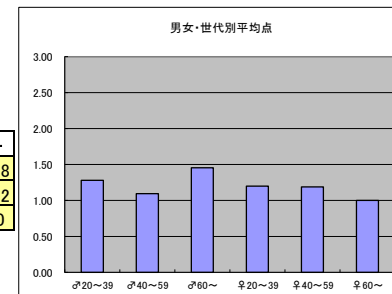

m3+f3合計			
順位	放送局	番組名	人数
1	NHK	参院選2016開票速報	18
2	テレビ東京	池上彰の参院選ライブ	15
3	テレビ朝日	選挙ステーション2016	13
4	日本テレビ	ZERO×選挙2016	9
4	TBS	激突！選挙スタジアム2016	9
4	フジテレビ	みんなの選挙2016	9

●平均点1位
テレビ東京「池上彰の参院選ライブ」

○放送日時 7/10(日) 19:50-23:48

○評価

	♂20~39	♂40~59	♂60~	♀20~39	♀40~59	♀60~	合計
年代	m1	m2	m3	f1	f2	f3	
点数	47	40	16	48	44	5	200
人数	30	28	11	25	25	4	123
平均点	1.57	1.43	1.45	1.92	1.76	1.25	1.63

○主なコメント

- ・いつもの池上さんの鋭いつっこみが面白かった
- ・事前取材が多く情報量に富んでいる。

●平均点2位
NHK「参院選2016開票速報」

○放送日時 7/10(日) 19:55-28:30

○評価

	♂20~39	♂40~59	♂60~	♀20~39	♀40~59	♀60~	合計
年代	m1	m2	m3	f1	f2	f3	
点数	32	35	16	30	38	7	158
人数	25	32	11	25	32	7	132
平均点	1.28	1.09	1.45	1.20	1.19	1.00	1.20

○主なコメント

- ・CMが入らないので、落ち着いて見られる。
- ・当確のスピード、わかりやすい構成。

●平均点3位
日本テレビ「ZERO×選挙2016」

○放送日時 7/10(日) 19:58-27:58

○評価

	♂20~39	♂40~59	♂60~	♀20~39	♀40~59	♀60~	合計
年代	m1	m2	m3	f1	f2	f3	
点数	27	24	3	29	29	0	112
人数	28	27	7	25	23	2	112
平均点	0.96	0.89	0.43	1.16	1.26	0.00	1.00