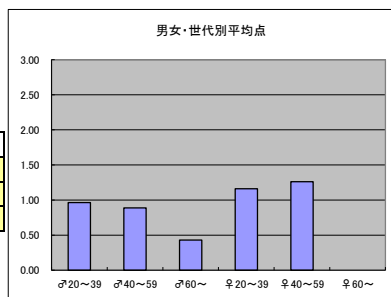

○評価

	♂20~39	♂40~59	♂60~	♀20~39	♀40~59	♀60~	合計
年代	m1	m2	m3	f1	f2	f3	
点数	47	40	16	48	44	5	200
人数	30	28	11	25	25	4	123
平均点	1.57	1.43	1.45	1.92	1.76	1.25	1.63

○主なコメント

- ・いつもの池上さんの鋭いつっこみが面白かった
- ・事前取材が多く情報量に富んでいる。

●平均点2位
NHK「参院選2016開票速報」

○放送日時 7/10(日) 19:55-28:30

○評価

	♂20~39	♂40~59	♂60~	♀20~39	♀40~59	♀60~	合計
年代	m1	m2	m3	f1	f2	f3	
点数	32	35	16	30	38	7	158
人数	25	32	11	25	32	7	132
平均点	1.28	1.09	1.45	1.20	1.19	1.00	1.20

○主なコメント

- ・CMが入らないので、落ち着いて見られる。
- ・当確のスピード、わかりやすい構成。

●平均点3位
日本テレビ「ZERO×選挙2016」

○放送日時 7/10(日) 19:58-27:58

○評価

	♂20~39	♂40~59	♂60~	♀20~39	♀40~59	♀60~	合計
年代	m1	m2	m3	f1	f2	f3	
点数	27	24	3	29	29	0	112
人数	28	27	7	25	23	2	112
平均点	0.96	0.89	0.43	1.16	1.26	0.00	1.00

○主なコメント

- ・若い世代を意識している努力は伝わる。

●平均点4位
テレビ朝日「選挙ステーション2016」

○放送日時 7/10(日) 19:57-24:10

○評価

	♂20~39	♂40~59	♂60~	♀20~39	♀40~59	♀60~	合計
年代	m1	m2	m3	f1	f2	f3	
得点	17	20	3	13	26	4	83
人数	20	24	8	16	24	5	97
平均点	0.85	0.83	0.38	0.81	1.08	0.80	0.86