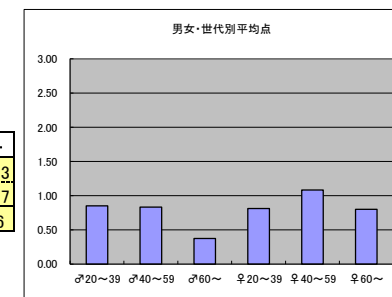

○主なコメント

- ・CMが入らないので、落ち着いて見られる。
- ・当確のスピード、わかりやすい構成。

●平均点3位
日本テレビ「ZERO×選挙2016」

○放送日時 7/10(日) 19:58-27:58

○評価

	♂20~39	♂40~59	♂60~	♀20~39	♀40~59	♀60~	合計
年代	m1	m2	m3	f1	f2	f3	
点数	27	24	3	29	29	0	112
人数	28	27	7	25	23	2	112
平均点	0.96	0.89	0.43	1.16	1.26	0.00	1.00

○主なコメント

- ・若い世代を意識している努力は伝わる。

●平均点4位
テレビ朝日「選挙ステーション2016」

○放送日時 7/10(日) 19:57-24:10

○評価

	♂20~39	♂40~59	♂60~	♀20~39	♀40~59	♀60~	合計
年代	m1	m2	m3	f1	f2	f3	
得点	17	20	3	13	26	4	83
人数	20	24	8	16	24	5	97
平均点	0.85	0.83	0.38	0.81	1.08	0.80	0.86

○主なコメント

- ・若い世代を意識している努力は伝わる。

●平均点5位
フジテレビ「みんなの選挙2016」

○放送日時 7/10(日) 19:58-25:55

○評価

	♂20~39	♂40~59	♂60~	♀20~39	♀40~59	♀60~	合計
年代	m1	m2	m3	f1	f2	f3	
点数	14	15	1	5	13	1	49
人数	19	20	7	14	16	2	78
平均点	0.74	0.75	0.14	0.36	0.81	0.50	0.63