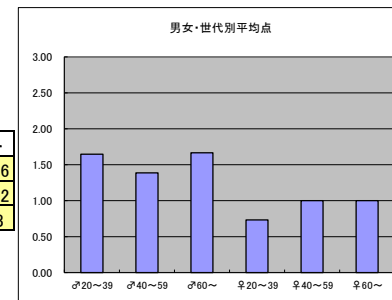

●平均点1位
NHK「サンデースポーツ」

○放送日時 6/5(日) 21:50~22:50

○評価

	♂20~39	♂40~59	♂60~	♀20~39	♀40~59	♀60~	合計
年代	m1	m2	m3	f1	f2	f3	
点数	54	39	9	12	11	2	127
人数	33	27	6	15	12	2	95
平均点	1.64	1.44	1.50	0.80	0.92	1.00	1.34

○主なコメント

- ・キャスター陣が爽やか
- ・スポーツ選手がMCを担当するマンスリーMCが面白い

●平均点2位
NHK「サタデースポーツ」

○放送日時 6/4(土) 21:50~22:20

○評価

	♂20~39	♂40~59	♂60~	♀20~39	♀40~59	♀60~	合計
年代	m1	m2	m3	f1	f2	f3	
点数	56	43	10	11	14	2	136
人数	34	31	6	15	14	2	102
平均点	1.65	1.39	1.67	0.73	1.00	1.00	1.33

○主なコメント

- ・安定感あり
- ・わかりやすくまとまっている。時間帯も良い

●平均点3位
日本テレビ「Going! Sports & News」

○放送日時 6/4(土)~6/5(日) 23:55~24:55

○評価

	♂20~39	♂40~59	♂60~	♀20~39	♀40~59	♀60~	合計
年代	m1	m2	m3	f1	f2	f3	
点数	28	15	0	18	7	0	68
人数	28	20	3	16	10	3	80
平均点	1.00	0.75	0.00	1.13	0.70	0.00	0.85