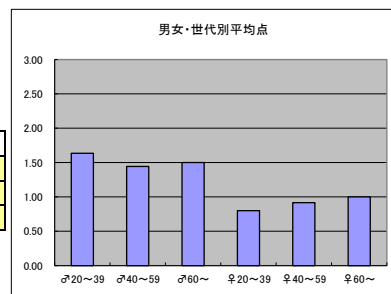

m2+f2合計			
順位	放送局	番組名	人数
1	NHK	サタデースポーツ	45
2	NHK	サンデースポーツ	39
3	日本テレビ	Going! Sports & News	30
3	テレビ朝日	やべっちF.C	30
5	テレビ朝日	TOKYO応援宣言	29

m3+f3合計			
順位	放送局	番組名	人数
1	NHK	サタデースポーツ	8
1	NHK	サンデースポーツ	8
3	日本テレビ	Going! Sports & News	6
3	フジテレビ	スポーツLIFE HERO'S	6
5	テレビ東京	追跡LIVE! SPORTSウォッチャー	5
5	TBS	S☆1	5
5	テレビ朝日	やべっちF.C	5

●平均点1位
NHK「サンデースポーツ」

○放送日時 6/5(日) 21:50~22:50

○評価

	♂20~39	♂40~59	♂60~	♀20~39	♀40~59	♀60~	合計
年代	m1	m2	m3	f1	f2	f3	
点数	54	39	9	12	11	2	127
人数	33	27	6	15	12	2	95
平均点	1.64	1.44	1.50	0.80	0.92	1.00	1.34

○主なコメント

- ・キャスター陣が爽やか
- ・スポーツ選手がMCを担当するマンスリーMCが面白い

●平均点2位
NHK「サタデースポーツ」

○放送日時 6/4(土) 21:50~22:20

○評価

	♂20~39	♂40~59	♂60~	♀20~39	♀40~59	♀60~	合計
年代	m1	m2	m3	f1	f2	f3	
点数	56	43	10	11	14	2	136
人数	34	31	6	15	14	2	102
平均点	1.65	1.39	1.67	0.73	1.00	1.00	1.33

○主なコメント

- ・安定感あり
- ・わかりやすくまとまっている。時間帯も良い

●平均点3位
日本テレビ「Going! Sports & News」

○放送日時 6/4(土)~6/5(日) 23:55~24:55

○評価

	♂20~39	♂40~59	♂60~	♀20~39	♀40~59	♀60~	合計
年代	m1	m2	m3	f1	f2	f3	
点数	28	15	0	18	7	0	68
人数	28	20	3	16	10	3	80
平均点	1.00	0.75	0.00	1.13	0.70	0.00	0.85