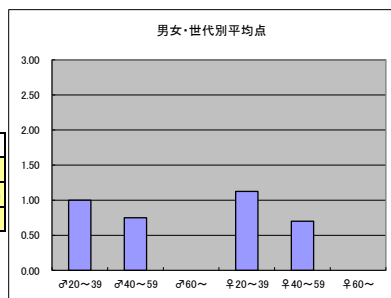

- ・キャスター陣が爽やか
- ・スポーツ選手がMCを担当するマンスリーMCが面白い

●平均点2位
NHK「サタデースポーツ」

○放送日時 6/4(土) 21:50~22:20

○評価

	♂20~39	♂40~59	♂60~	♀20~39	♀40~59	♀60~	合計
年代	m1	m2	m3	f1	f2	f3	
点数	56	43	10	11	14	2	136
人数	34	31	6	15	14	2	102
平均点	1.65	1.39	1.67	0.73	1.00	1.00	1.33

○主なコメント

- ・安定感あり
- ・わかりやすくまとまっている。時間帯も良い

●平均点3位
日本テレビ「Going! Sports & News」

○放送日時 6/4(土)~6/5(日) 23:55~24:55

○評価

	♂20~39	♂40~59	♂60~	♀20~39	♀40~59	♀60~	合計
年代	m1	m2	m3	f1	f2	f3	
点数	28	15	0	18	7	0	68
人数	28	20	3	16	10	3	80
平均点	1.00	0.75	0.00	1.13	0.70	0.00	0.85

○主なコメント

- ・キャスター陣が爽やか
- ・スポーツ選手がMCを担当するマンスリーMCが面白い

●平均点4位
テレビ朝日「GET SPORTS」

○放送日時 6/5(日) 24:45~26:40

○評価

	♂20~39	♂40~59	♂60~	♀20~39	♀40~59	♀60~	合計
年代	m1	m2	m3	f1	f2	f3	
得点	29	10	0	6	9	0	54
人数	24	18	2	12	10	2	68
平均点	1.21	0.56	0.00	0.50	0.90	0.00	0.79