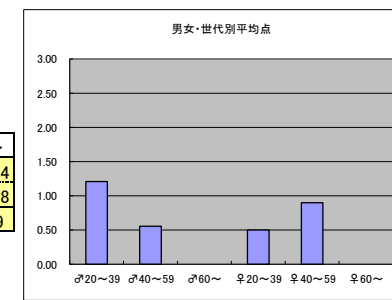

●平均点1位
NHK「サンデースポーツ」

○放送日時 6/5(日) 21:50~22:50

○評価

	♂20~39	♂40~59	♂60~	♀20~39	♀40~59	♀60~	合計
年代	m1	m2	m3	f1	f2	f3	
点数	54	39	9	12	11	2	127
人数	33	27	6	15	12	2	95
平均点	1.64	1.44	1.50	0.80	0.92	1.00	1.34

○主なコメント

- ・キャスター陣が爽やか
- ・スポーツ選手がMCを担当するマンスリーMCが面白い

●平均点2位
NHK「サタデースポーツ」

○放送日時 6/4(土) 21:50~22:20

○評価

	♂20~39	♂40~59	♂60~	♀20~39	♀40~59	♀60~	合計
年代	m1	m2	m3	f1	f2	f3	
点数	56	43	10	11	14	2	136
人数	34	31	6	15	14	2	102
平均点	1.65	1.39	1.67	0.73	1.00	1.00	1.33

○主なコメント

- ・安定感あり
- ・わかりやすくまとまっている。時間帯も良い

●平均点3位
日本テレビ「Going! Sports & News」

○放送日時 6/4(土)~6/5(日) 23:55~24:55

○評価

	♂20~39	♂40~59	♂60~	♀20~39	♀40~59	♀60~	合計
年代	m1	m2	m3	f1	f2	f3	
点数	28	15	0	18	7	0	68
人数	28	20	3	16	10	3	80
平均点	1.00	0.75	0.00	1.13	0.70	0.00	0.85

○主なコメント

- ・キャスター陣が爽やか
- ・スポーツ選手がMCを担当するマンスリーMCが面白い

●平均点4位
テレビ朝日「GET SPORTS」

○放送日時 6/5(日) 24:45~26:40

○評価

	♂20~39	♂40~59	♂60~	♀20~39	♀40~59	♀60~	合計
年代	m1	m2	m3	f1	f2	f3	
得点	29	10	0	6	9	0	54
人数	24	18	2	12	10	2	68
平均点	1.21	0.56	0.00	0.50	0.90	0.00	0.79

○主なコメント

- ・キャスター陣が爽やか
- ・スポーツ選手がMCを担当するマンスリーMCが面白い

●平均点5位
テレビ朝日「やべっちF.C」

○放送日時 6/5(日) 24:10~24:45

○評価

	♂20~39	♂40~59	♂60~	♀20~39	♀40~59	♀60~	合計
年代	m1	m2	m3	f1	f2	f3	
点数	25	11	0	6	12	0	54
人数	27	19	3	13	11	2	75
平均点	0.93	0.58	0.00	0.46	1.09	0.00	0.72

○主なコメント

- ・選手1人1人を詳しく取り上げるので興味深い