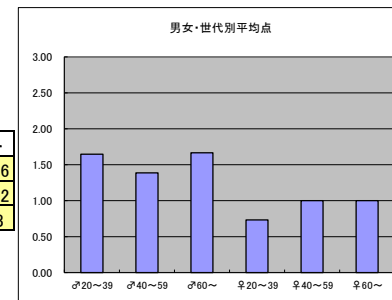

●平均点1位  
NHK「サンデースポーツ」

○放送日時 6/5(日) 21:50~22:50

○評価

	♂20~39	♂40~59	♂60~	♀20~39	♀40~59	♀60~	合計
年代	m1	m2	m3	f1	f2	f3	
点数	54	39	9	12	11	2	127
人数	33	27	6	15	12	2	95
平均点	1.64	1.44	1.50	0.80	0.92	1.00	1.34

○主なコメント

- ・キャスター陣が爽やか
- ・スポーツ選手がMCを担当するマンスリーMCが面白い

●平均点2位  
NHK「サタデースポーツ」

○放送日時 6/4(土) 21:50~22:20

○評価

	♂20~39	♂40~59	♂60~	♀20~39	♀40~59	♀60~	合計
年代	m1	m2	m3	f1	f2	f3	
点数	56	43	10	11	14	2	136
人数	34	31	6	15	14	2	102
平均点	1.65	1.39	1.67	0.73	1.00	1.00	1.33

○主なコメント

- ・安定感あり
- ・わかりやすくまとまっている。時間帯も良い

●平均点3位  
日本テレビ「Going! Sports & News」

○放送日時 6/4(土)~6/5(日) 23:55~24:55

○評価

	♂20~39	♂40~59	♂60~	♀20~39	♀40~59	♀60~	合計
年代	m1	m2	m3	f1	f2	f3	
点数	28	15	0	18	7	0	68
人数	28	20	3	16	10	3	80
平均点	1.00	0.75	0.00	1.13	0.70	0.00	0.85