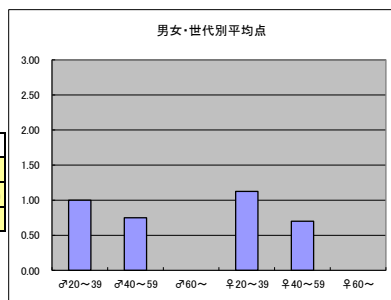

- ・キャスター陣が爽やか
- ・スポーツ選手がMCを担当するマンスリーMCが面白い

●平均点2位  
NHK「サタデースポーツ」

○放送日時 6/4(土) 21:50~22:20

○評価

	♂20~39	♂40~59	♂60~	♀20~39	♀40~59	♀60~	合計
年代	m1	m2	m3	f1	f2	f3	
点数	56	43	10	11	14	2	136
人数	34	31	6	15	14	2	102
平均点	1.65	1.39	1.67	0.73	1.00	1.00	1.33

○主なコメント

- ・安定感あり
- ・わかりやすくまとまっている。時間帯も良い

●平均点3位  
日本テレビ「Going! Sports & News」

○放送日時 6/4(土)~6/5(日) 23:55~24:55

○評価

	♂20~39	♂40~59	♂60~	♀20~39	♀40~59	♀60~	合計
年代	m1	m2	m3	f1	f2	f3	
点数	28	15	0	18	7	0	68
人数	28	20	3	16	10	3	80
平均点	1.00	0.75	0.00	1.13	0.70	0.00	0.85

○主なコメント

- ・キャスター陣が爽やか
- ・スポーツ選手がMCを担当するマンスリーMCが面白い

●平均点4位  
テレビ朝日「GET SPORTS」

○放送日時 6/5(日) 24:45~26:40

○評価

	♂20~39	♂40~59	♂60~	♀20~39	♀40~59	♀60~	合計
年代	m1	m2	m3	f1	f2	f3	
得点	29	10	0	6	9	0	54
人数	24	18	2	12	10	2	68
平均点	1.21	0.56	0.00	0.50	0.90	0.00	0.79