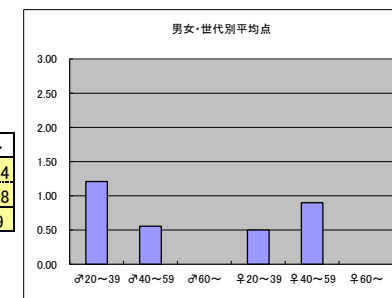

○主なコメント

- ・安定感あり
- ・わかりやすくまとまっている。時間帯も良い

●平均点3位
日本テレビ「Going! Sports & News」

○放送日時 6/4(土)~6/5(日) 23:55~24:55

○評価

	♂20~39	♂40~59	♂60~	♀20~39	♀40~59	♀60~	合計
年代	m1	m2	m3	f1	f2	f3	
点数	28	15	0	18	7	0	68
人数	28	20	3	16	10	3	80
平均点	1.00	0.75	0.00	1.13	0.70	0.00	0.85

○主なコメント

- ・キャスター陣が爽やか
- ・スポーツ選手がMCを担当するマンスリーMCが面白い

●平均点4位
テレビ朝日「GET SPORTS」

○放送日時 6/5(日) 24:45~26:40

○評価

	♂20~39	♂40~59	♂60~	♀20~39	♀40~59	♀60~	合計
年代	m1	m2	m3	f1	f2	f3	
得点	29	10	0	6	9	0	54
人数	24	18	2	12	10	2	68
平均点	1.21	0.56	0.00	0.50	0.90	0.00	0.79

○主なコメント

- ・キャスター陣が爽やか
- ・スポーツ選手がMCを担当するマンスリーMCが面白い

●平均点5位
テレビ朝日「やべっちF.C」

○放送日時 6/5(日) 24:10~24:45

○評価

	♂20~39	♂40~59	♂60~	♀20~39	♀40~59	♀60~	合計
年代	m1	m2	m3	f1	f2	f3	
点数	25	11	0	6	12	0	54
人数	27	19	3	13	11	2	75
平均点	0.93	0.58	0.00	0.46	1.09	0.00	0.72