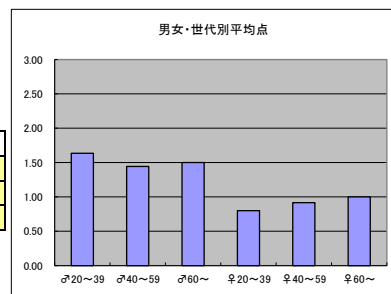

m2+f2合計			
順位	放送局	番組名	人数
1	NHK	サタデースポーツ	45
2	NHK	サンデースポーツ	39
3	日本テレビ	Going! Sports & News	30
3	テレビ朝日	やべっちF.C	30
5	テレビ朝日	TOKYO応援宣言	29

m3+f3合計			
順位	放送局	番組名	人数
1	NHK	サタデースポーツ	8
1	NHK	サンデースポーツ	8
3	日本テレビ	Going! Sports & News	6
3	フジテレビ	スポーツLIFE HERO'S	6
5	テレビ東京	追跡LIVE! SPORTSウォッチャー	5
5	TBS	S☆1	5
5	テレビ朝日	やべっちF.C	5

●平均点1位  
NHK「サンデースポーツ」

○放送日時 6/5(日) 21:50~22:50

○評価

	♂20~39	♂40~59	♂60~	♀20~39	♀40~59	♀60~	合計
年代	m1	m2	m3	f1	f2	f3	
点数	54	39	9	12	11	2	127
人数	33	27	6	15	12	2	95
平均点	1.64	1.44	1.50	0.80	0.92	1.00	1.34

○主なコメント

- ・キャスター陣が爽やか
- ・スポーツ選手がMCを担当するマンスリーMCが面白い

●平均点2位  
NHK「サタデースポーツ」

○放送日時 6/4(土) 21:50~22:20

○評価

	♂20~39	♂40~59	♂60~	♀20~39	♀40~59	♀60~	合計
年代	m1	m2	m3	f1	f2	f3	
点数	56	43	10	11	14	2	136
人数	34	31	6	15	14	2	102
平均点	1.65	1.39	1.67	0.73	1.00	1.00	1.33

○主なコメント

- ・安定感あり
- ・わかりやすくまとまっている。時間帯も良い

●平均点3位  
日本テレビ「Going! Sports & News」

○放送日時 6/4(土)~6/5(日) 23:55~24:55

○評価

	♂20~39	♂40~59	♂60~	♀20~39	♀40~59	♀60~	合計
年代	m1	m2	m3	f1	f2	f3	
点数	28	15	0	18	7	0	68
人数	28	20	3	16	10	3	80
平均点	1.00	0.75	0.00	1.13	0.70	0.00	0.85