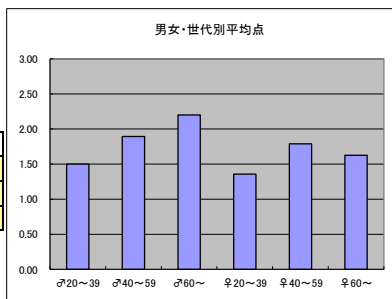

○主なコメント

- ・バブル世代の琴線に触れるような題材を取り上げている。
- ・マツコの支持者は多い。よく勉強している。

●平均点2位  
日本テレビ「ザ!鉄腕!DASH!!」

○放送日時 5/8(日)19:00-19:58

○評価

	♂20~39	♂40~59	♂60~	♀20~39	♀40~59	♀60~	合計
年代	m1	m2	m3	f1	f2	f3	
点数	30	25	3	19	26	2	105
人数	18	14	2	10	13	2	59
平均点	1.67	1.79	1.50	1.90	2.00	1.00	1.78

○主なコメント

- ・サバイバルや農業など、学ぶことができる。震災の時に役立つ。

●平均点3位  
テレビ東京「出没!アド街ック天国」

○放送日時 5/7(土)21:00-21:54

○評価

	♂20~39	♂40~59	♂60~	♀20~39	♀40~59	♀60~	合計
年代	m1	m2	m3	f1	f2	f3	
点数	30	36	11	19	34	13	143
人数	20	19	5	14	19	8	85
平均点	1.50	1.89	2.20	1.36	1.79	1.63	1.68

○主なコメント

- ・地元がテーマだと興味深く視聴してしまう。

●平均点4位  
日本テレビ「世界の果てまでイッテQ!」

○放送日時 5/8(日)19:58-20:54

○評価

	♂20~39	♂40~59	♂60~	♀20~39	♀40~59	♀60~	合計
年代	m1	m2	m3	f1	f2	f3	
得点	30	28	0	41	21	5	125
人数	18	21	0	19	13	4	75
平均点	1.67	1.33	0.00	2.16	1.62	1.25	1.67