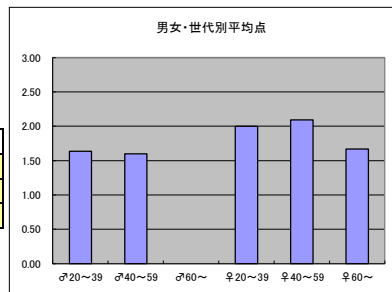

m1+f1合計			
順位	放送局	番組名	人数
1	日本テレビ	世界の果てまでイッテQ!	60
2	テレビ東京	出没!アド街ック天国	54
2	テレビ東京	YOUは何しに日本へ?	54
2	TBS	マツコの知らない世界	54
5	日本テレビ	秘密のケンミンSHOW	53

m2+f2合計			
順位	放送局	番組名	人数
1	テレビ東京	出没!アド街ック天国	78
2	TBS	マツコの知らない世界	71
3	日本テレビ	世界の果てまでイッテQ!	66
4	テレビ朝日	世界の村で発見!こんなところに日本人	65
5	日本テレビ	天才!志村どうぶつ園	64

m3+f3合計			
順位	放送局	番組名	人数
1	テレビ東京	開運!なんでも鑑定団	19
2	テレビ東京	出没!アド街ック天国	17
3	テレビ東京	YOUは何しに日本へ?	16
4	日本テレビ	天才!志村どうぶつ園	15
4	フジテレビ	世界行ってみたらホントはこんなトコだった!?	15

●平均点1位  
TBS「マツコの知らない世界」

○放送日時 5/10(火)20:57-22:00

○評価

	♂20~39	♂40~59	♂60~	♀20~39	♀40~59	♀60~	合計
年代	m1	m2	m3	f1	f2	f3	
点数	36	32	0	40	46	5	159
人数	22	20	0	20	22	3	87
平均点	1.64	1.60	0.00	2.00	2.09	1.67	1.83

○主なコメント

- ・バブル世代の琴線に触れるような題材を取り上げている。
- ・マツコの支持者は多い。よく勉強している。

●平均点2位  
日本テレビ「ザ!鉄腕!DASH!!」

○放送日時 5/8(日)19:00-19:58

○評価

	♂20~39	♂40~59	♂60~	♀20~39	♀40~59	♀60~	合計
年代	m1	m2	m3	f1	f2	f3	
点数	30	25	3	19	26	2	105
人数	18	14	2	10	13	2	59
平均点	1.67	1.79	1.50	1.90	2.00	1.00	1.78