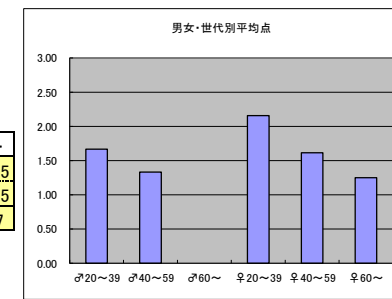

○主なコメント

- ・地元がテーマだと興味深く視聴してしまう。

●平均点4位  
日本テレビ「世界の果てまでイッテQ!」

○放送日時 5/8(日)19:58-20:54

○評価

	♂20~39	♂40~59	♂60~	♀20~39	♀40~59	♀60~	合計
年代	m1	m2	m3	f1	f2	f3	
得点	30	28	0	41	21	5	125
人数	18	21	0	19	13	4	75
平均点	1.67	1.33	0.00	2.16	1.62	1.25	1.67

○主なコメント

- ・出川イングリッシュが最高。ハートで伝える度胸を見習いたい。
- ・いつも子供たちと笑い転げながら見る。

●平均点5位  
テレビ東京「YOUは何しに日本へ?」

○放送日時 5/9(月)18:57-20:00

○評価

	♂20~39	♂40~59	♂60~	♀20~39	♀40~59	♀60~	合計
年代	m1	m2	m3	f1	f2	f3	
点数	14	15	7	23	30	7	96
人数	13	12	3	12	15	5	60
平均点	1.08	1.25	2.33	1.92	2.00	1.40	1.60