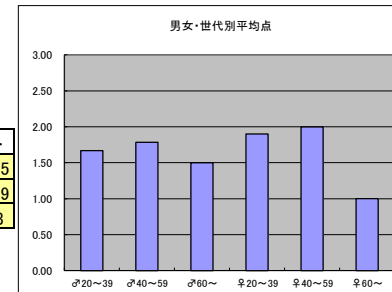

●平均点2位
日本テレビ「ザ!鉄腕!DASH!!」

○放送日時 5/8(日)19:00-19:58

○評価

	♂20~39	♂40~59	♂60~	♀20~39	♀40~59	♀60~	合計
年代	m1	m2	m3	f1	f2	f3	
点数	30	25	3	19	26	2	105
人数	18	14	2	10	13	2	59
平均点	1.67	1.79	1.50	1.90	2.00	1.00	1.78

○主なコメント

- ・サバイバルや農業など、学ぶことができる。震災の時に役立つ。