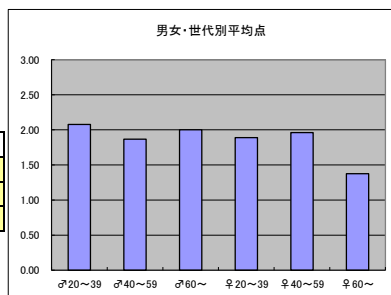

○主なコメント

- ・仕事を極めている人の話を聞ける
- ・取り上げる人物が多岐に渡っていて興味深い

●平均点2位
テレビ東京「ワールドビジネスサテライト」

○放送日時 毎週月～金曜23:00～23:58

○評価

	♂20～39	♂40～59	♂60～	♀20～39	♀40～59	♀60～	合計
年代	m1	m2	m3	f1	f2	f3	
点数	63	82	11	57	59	8	280
人数	31	38	7	30	29	6	141
平均点	2.03	2.16	1.57	1.90	2.03	1.33	1.99

○主なコメント

- ・日々の業界動向が確認できる貴重な番組で、仕事に活かせる
- ・トレンドをよく捉えている

●平均点3位
テレビ東京「ガイアの夜明け」

○放送日時 毎週火曜22:00～22:54

○評価

	♂20～39	♂40～59	♂60～	♀20～39	♀40～59	♀60～	合計
年代	m1	m2	m3	f1	f2	f3	
点数	54	56	14	51	51	11	237
人数	26	30	7	27	26	8	124
平均点	2.08	1.87	2.00	1.89	1.96	1.38	1.91

○主なコメント

- ・社会で働くことの意義や希望を見出せる
- ・挑戦するパワーに感動する

●平均点4位
TBS「マツコの知らない世界」

○放送日時 毎週火曜21:00～21:54

○評価

	♂20～39	♂40～59	♂60～	♀20～39	♀40～59	♀60～	合計
年代	m1	m2	m3	f1	f2	f3	
得点	42	41	2	85	63	4	237
人数	26	30	1	41	29	3	130
平均点	1.62	1.37	2.00	2.07	2.17	1.33	1.82