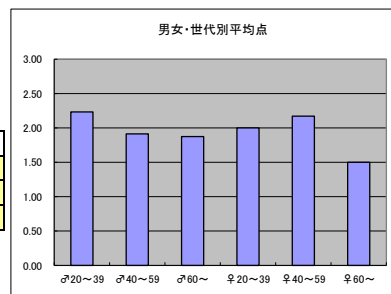

m2+f2合計			
順位	放送局	番組名	人数
1	テレビ東京	ワールドビジネスサテライト	67
2	NHK	プロフェッショナル・仕事の流儀	64
3	TBS	マツコの知らない世界	59
4	テレビ朝日	世界の車窓から	58
5	日本テレビ	ぶらり途中下車の旅	57

m3+f3合計			
順位	放送局	番組名	人数
1	テレビ東京	出沒! アド街ック天国	16
2	日本テレビ	ぶらり途中下車の旅	15
2	テレビ東京	ガイアの夜明け	15
4	NHK	ニュースウォッチ9	14
4	NHK	真田丸	14

●平均点1位
NHK「プロフェッショナル・仕事の流儀」

○放送日時 毎週月曜22:00～22:48

○評価

	♂20～39	♂40～59	♂60～	♀20～39	♀40～59	♀60～	合計
年代	m1	m2	m3	f1	f2	f3	
点数	67	67	15	54	63	6	272
人数	30	35	8	27	29	4	133
平均点	2.23	1.91	1.88	2.00	2.17	1.50	2.05

○主なコメント

- ・仕事を極めている人の話を聞ける
- ・取り上げる人物が多岐に渡っていて興味深い

●平均点2位
テレビ東京「ワールドビジネスサテライト」

○放送日時 毎週月～金曜23:00～23:58

○評価

	♂20～39	♂40～59	♂60～	♀20～39	♀40～59	♀60～	合計
年代	m1	m2	m3	f1	f2	f3	
点数	63	82	11	57	59	8	280
人数	31	38	7	30	29	6	141
平均点	2.03	2.16	1.57	1.90	2.03	1.33	1.99

○主なコメント

- ・日々の業界動向が確認できる貴重な番組で、仕事に活かせる
- ・トレンドをよく捉えている

●平均点3位
テレビ東京「ガイアの夜明け」

○放送日時 毎週火曜22:00～22:54

○評価

	♂20～39	♂40～59	♂60～	♀20～39	♀40～59	♀60～	合計
年代	m1	m2	m3	f1	f2	f3	
点数	54	56	14	51	51	11	237
人数	26	30	7	27	26	8	124
平均点	2.08	1.87	2.00	1.89	1.96	1.38	1.91