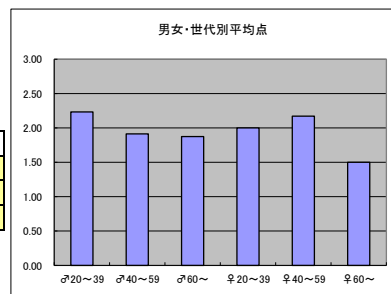

m2+f2合計			
順位	放送局	番組名	人数
1	テレビ東京	ワールドビジネスサテライト	67
2	NHK	プロフェッショナル・仕事の流儀	64
3	TBS	マツコの知らない世界	59
4	テレビ朝日	世界の車窓から	58
5	日本テレビ	ぶらり途中下車の旅	57

m3+f3合計			
順位	放送局	番組名	人数
1	テレビ東京	出沒! アド街ック天国	16
2	日本テレビ	ぶらり途中下車の旅	15
2	テレビ東京	ガイアの夜明け	15
4	NHK	ニュースウォッチ9	14
4	NHK	真田丸	14

●平均点1位  
NHK「プロフェッショナル・仕事の流儀」

○放送日時 毎週月曜22:00～22:48

○評価

	♂20～39	♂40～59	♂60～	♀20～39	♀40～59	♀60～	合計
年代	m1	m2	m3	f1	f2	f3	
点数	67	67	15	54	63	6	272
人数	30	35	8	27	29	4	133
平均点	2.23	1.91	1.88	2.00	2.17	1.50	2.05

○主なコメント

- ・仕事を極めている人の話を聞ける
- ・取り上げる人物が多岐に渡っていて興味深い

●平均点2位  
テレビ東京「ワールドビジネスサテライト」

○放送日時 毎週月～金曜23:00～23:58

○評価

	♂20～39	♂40～59	♂60～	♀20～39	♀40～59	♀60～	合計
年代	m1	m2	m3	f1	f2	f3	
点数	63	82	11	57	59	8	280
人数	31	38	7	30	29	6	141
平均点	2.03	2.16	1.57	1.90	2.03	1.33	1.99

○主なコメント

- ・日々の業界動向が確認できる貴重な番組で、仕事に活かせる
- ・トレンドをよく捉えている

●平均点3位  
テレビ東京「ガイアの夜明け」

○放送日時 毎週火曜22:00～22:54

○評価

	♂20～39	♂40～59	♂60～	♀20～39	♀40～59	♀60～	合計
年代	m1	m2	m3	f1	f2	f3	
点数	54	56	14	51	51	11	237
人数	26	30	7	27	26	8	124
平均点	2.08	1.87	2.00	1.89	1.96	1.38	1.91