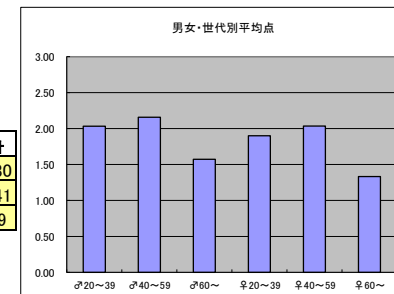

●平均点1位
NHK「プロフェッショナル・仕事の流儀」

○放送日時 毎週月曜22:00～22:48

○評価

	♂20～39	♂40～59	♂60～	♀20～39	♀40～59	♀60～	合計
年代	m1	m2	m3	f1	f2	f3	
点数	67	67	15	54	63	6	272
人数	30	35	8	27	29	4	133
平均点	2.23	1.91	1.88	2.00	2.17	1.50	2.05

○主なコメント

- ・仕事を極めている人の話を聞ける
- ・取り上げる人物が多岐に渡っていて興味深い

●平均点2位
テレビ東京「ワールドビジネスサテライト」

○放送日時 毎週月～金曜23:00～23:58

○評価

	♂20～39	♂40～59	♂60～	♀20～39	♀40～59	♀60～	合計
年代	m1	m2	m3	f1	f2	f3	
点数	63	82	11	57	59	8	280
人数	31	38	7	30	29	6	141
平均点	2.03	2.16	1.57	1.90	2.03	1.33	1.99

○主なコメント

- ・日々の業界動向が確認できる貴重な番組で、仕事に活かせる
- ・トレンドをよく捉えている

●平均点3位
テレビ東京「ガイアの夜明け」

○放送日時 毎週火曜22:00～22:54

○評価

	♂20～39	♂40～59	♂60～	♀20～39	♀40～59	♀60～	合計
年代	m1	m2	m3	f1	f2	f3	
点数	54	56	14	51	51	11	237
人数	26	30	7	27	26	8	124
平均点	2.08	1.87	2.00	1.89	1.96	1.38	1.91