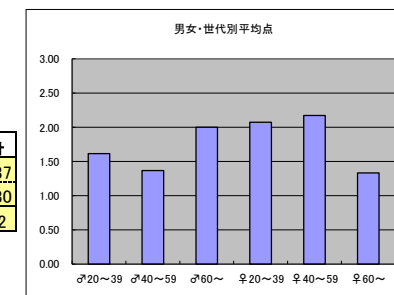

○主なコメント

- ・仕事を極めている人の話を聞ける
- ・取り上げる人物が多岐に渡っていて興味深い

●平均点2位
テレビ東京「ワールドビジネスサテライト」

○放送日時 毎週月～金曜23:00～23:58

○評価

	♂20～39	♂40～59	♂60～	♀20～39	♀40～59	♀60～	合計
年代	m1	m2	m3	f1	f2	f3	
点数	63	82	11	57	59	8	280
人数	31	38	7	30	29	6	141
平均点	2.03	2.16	1.57	1.90	2.03	1.33	1.99

○主なコメント

- ・日々の業界動向が確認できる貴重な番組で、仕事に活かせる
- ・トレンドをよく捉えている

●平均点3位
テレビ東京「ガイアの夜明け」

○放送日時 毎週火曜22:00～22:54

○評価

	♂20～39	♂40～59	♂60～	♀20～39	♀40～59	♀60～	合計
年代	m1	m2	m3	f1	f2	f3	
点数	54	56	14	51	51	11	237
人数	26	30	7	27	26	8	124
平均点	2.08	1.87	2.00	1.89	1.96	1.38	1.91

○主なコメント

- ・社会で働くことの意義や希望を見出せる
- ・挑戦するパワーに感動する

●平均点4位
TBS「マツコの知らない世界」

○放送日時 毎週火曜21:00～21:54

○評価

	♂20～39	♂40～59	♂60～	♀20～39	♀40～59	♀60～	合計
年代	m1	m2	m3	f1	f2	f3	
得点	42	41	2	85	63	4	237
人数	26	30	1	41	29	3	130
平均点	1.62	1.37	2.00	2.07	2.17	1.33	1.82

○主なコメント

- ・毎回マニアックなテーマを深掘していくので興味深い
- ・説明してくれる人がユニーク。マツコデラックスのコメントも絶妙

●平均点5位
NHK「真田丸」

○放送日時 毎週日曜20:00～20:45

○評価

	♂20～39	♂40～59	♂60～	♀20～39	♀40～59	♀60～	合計
年代	m1	m2	m3	f1	f2	f3	
点数	39	48	19	42	57	10	215
人数	23	29	9	26	26	5	118
平均点	1.70	1.66	2.11	1.62	2.19	2.00	1.82