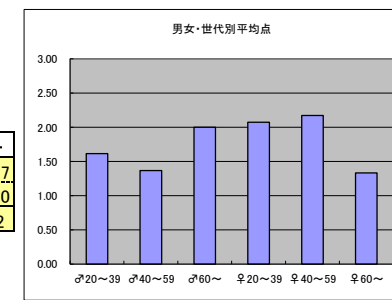

○主なコメント

- ・仕事を極めている人の話を聞ける
- ・取り上げる人物が多岐に渡っていて興味深い

●平均点2位  
テレビ東京「ワールドビジネスサテライト」

○放送日時 毎週月～金曜23:00～23:58

○評価

	♂20～39	♂40～59	♂60～	♀20～39	♀40～59	♀60～	合計
年代	m1	m2	m3	f1	f2	f3	
点数	63	82	11	57	59	8	280
人数	31	38	7	30	29	6	141
平均点	2.03	2.16	1.57	1.90	2.03	1.33	1.99

○主なコメント

- ・日々の業界動向が確認できる貴重な番組で、仕事に活かせる
- ・トレンドをよく捉えている

●平均点3位  
テレビ東京「ガイアの夜明け」

○放送日時 毎週火曜22:00～22:54

○評価

	♂20～39	♂40～59	♂60～	♀20～39	♀40～59	♀60～	合計
年代	m1	m2	m3	f1	f2	f3	
点数	54	56	14	51	51	11	237
人数	26	30	7	27	26	8	124
平均点	2.08	1.87	2.00	1.89	1.96	1.38	1.91

○主なコメント

- ・社会で働くことの意義や希望を見出せる
- ・挑戦するパワーに感動する

●平均点4位  
TBS「マツコの知らない世界」

○放送日時 毎週火曜21:00～21:54

○評価

	♂20～39	♂40～59	♂60～	♀20～39	♀40～59	♀60～	合計
年代	m1	m2	m3	f1	f2	f3	
得点	42	41	2	85	63	4	237
人数	26	30	1	41	29	3	130
平均点	1.62	1.37	2.00	2.07	2.17	1.33	1.82

○主なコメント

- ・毎回マニアックなテーマを深掘していくので興味深い
- ・説明してくれる人がユニーク。マツコデラックスのコメントも絶妙

●平均点5位  
NHK「真田丸」

○放送日時 毎週日曜20:00～20:45

○評価

	♂20～39	♂40～59	♂60～	♀20～39	♀40～59	♀60～	合計
年代	m1	m2	m3	f1	f2	f3	
点数	39	48	19	42	57	10	215
人数	23	29	9	26	26	5	118
平均点	1.70	1.66	2.11	1.62	2.19	2.00	1.82