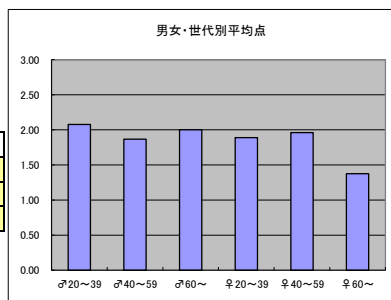

○主なコメント

- ・仕事を極めている人の話を聞ける
- ・取り上げる人物が多岐に渡っていて興味深い

●平均点2位  
テレビ東京「ワールドビジネスサテライト」

○放送日時 毎週月～金曜23:00～23:58

○評価

	♂20～39	♂40～59	♂60～	♀20～39	♀40～59	♀60～	合計
年代	m1	m2	m3	f1	f2	f3	
点数	63	82	11	57	59	8	280
人数	31	38	7	30	29	6	141
平均点	2.03	2.16	1.57	1.90	2.03	1.33	1.99

○主なコメント

- ・日々の業界動向が確認できる貴重な番組で、仕事に活かせる
- ・トレンドをよく捉えている

●平均点3位  
テレビ東京「ガイアの夜明け」

○放送日時 毎週火曜22:00～22:54

○評価

	♂20～39	♂40～59	♂60～	♀20～39	♀40～59	♀60～	合計
年代	m1	m2	m3	f1	f2	f3	
点数	54	56	14	51	51	11	237
人数	26	30	7	27	26	8	124
平均点	2.08	1.87	2.00	1.89	1.96	1.38	1.91

○主なコメント

- ・社会で働くことの意義や希望を見出せる
- ・挑戦するパワーに感動する

●平均点4位  
TBS「マツコの知らない世界」

○放送日時 毎週火曜21:00～21:54

○評価

	♂20～39	♂40～59	♂60～	♀20～39	♀40～59	♀60～	合計
年代	m1	m2	m3	f1	f2	f3	
得点	42	41	2	85	63	4	237
人数	26	30	1	41	29	3	130
平均点	1.62	1.37	2.00	2.07	2.17	1.33	1.82