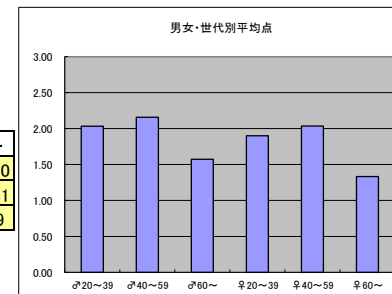

●平均点1位  
NHK「プロフェッショナル・仕事の流儀」

○放送日時 毎週月曜22:00～22:48

○評価

	♂20～39	♂40～59	♂60～	♀20～39	♀40～59	♀60～	合計
年代	m1	m2	m3	f1	f2	f3	
点数	67	67	15	54	63	6	272
人数	30	35	8	27	29	4	133
平均点	2.23	1.91	1.88	2.00	2.17	1.50	2.05

○主なコメント

- ・仕事を極めている人の話を聞ける
- ・取り上げる人物が多岐に渡っていて興味深い

●平均点2位  
テレビ東京「ワールドビジネスサテライト」

○放送日時 毎週月～金曜23:00～23:58

○評価

	♂20～39	♂40～59	♂60～	♀20～39	♀40～59	♀60～	合計
年代	m1	m2	m3	f1	f2	f3	
点数	63	82	11	57	59	8	280
人数	31	38	7	30	29	6	141
平均点	2.03	2.16	1.57	1.90	2.03	1.33	1.99

○主なコメント

- ・日々の業界動向が確認できる貴重な番組で、仕事に活かせる
- ・トレンドをよく捉えている

●平均点3位  
テレビ東京「ガイアの夜明け」

○放送日時 毎週火曜22:00～22:54

○評価

	♂20～39	♂40～59	♂60～	♀20～39	♀40～59	♀60～	合計
年代	m1	m2	m3	f1	f2	f3	
点数	54	56	14	51	51	11	237
人数	26	30	7	27	26	8	124
平均点	2.08	1.87	2.00	1.89	1.96	1.38	1.91