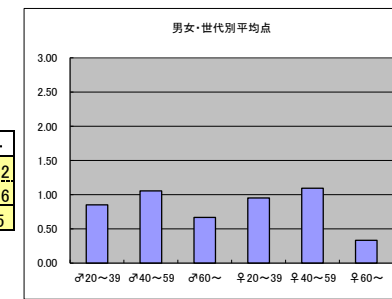

●平均点1位
NHK「真田丸」

○放送日時 2/7(日) 20:00-20:45

○評価

	♂20~39	♂40~59	♂60~	♀20~39	♀40~59	♀60~	合計
年代	m1	m2	m3	f1	f2	f3	
点数	40	46	16	34	46	3	185
人数	26	30	10	24	27	2	119
平均点	1.54	1.53	1.60	1.42	1.70	1.50	1.55

○主なコメント

- ・コメディタッチなので、面白く観ることができる
- ・個性的なキャスティングでこれからの楽しみ

●平均点2位
テレビ朝日「相棒」

○放送日時 2/10(水) 21:00-21:54

○評価

	♂20~39	♂40~59	♂60~	♀20~39	♀40~59	♀60~	合計
年代	m1	m2	m3	f1	f2	f3	
点数	39	32	12	40	32	4	159
人数	28	25	8	24	24	4	113
平均点	1.39	1.28	1.50	1.67	1.33	1.00	1.41

○主なコメント

- ・これだけ長く続いても飽きさせないのは素晴らしい
- ・安定している

●平均点3位
テレビ朝日「科捜研の女」

○放送日時 2/4(木) 20:00-20:54

○評価

	♂20~39	♂40~59	♂60~	♀20~39	♀40~59	♀60~	合計
年代	m1	m2	m3	f1	f2	f3	
点数	15	20	12	19	27	3	96
人数	21	20	9	20	24	5	99
平均点	0.71	1.00	1.33	0.95	1.13	0.60	0.97

○主なコメント

- ・テンポの良さとキャストの魅力から、飽きずに見てしまう
- ・長く続いているだけはある

●平均点4位
フジテレビ「フラジャイル」

○放送日時 2/10(水) 22:00-22:54

○評価

	♂20~39	♂40~59	♂60~	♀20~39	♀40~59	♀60~	合計
年代	m1	m2	m3	f1	f2	f3	
得点	17	19	2	20	23	1	82
人数	20	18	3	21	21	3	86
平均点	0.85	1.06	0.67	0.95	1.10	0.33	0.95

○主なコメント

- ・長瀬智也の存在感が出色

●平均点5位
TBS「家族ノカタチ」

○放送日時 2/7(日) 21:00-21:54

○評価

	♂20~39	♂40~59	♂60~	♀20~39	♀40~59	♀60~	合計
年代	m1	m2	m3	f1	f2	f3	
点数	11	14	3	23	34	2	87
人数	20	18	6	23	23	3	93
平均点	0.55	0.78	0.50	1.00	1.48	0.67	0.94

○主なコメント

- ・役者も良く、総じて面白い
- ・安定感のある役者が良い