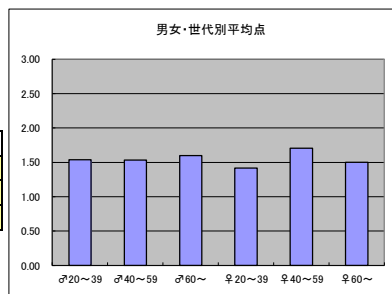

●平均点1位  
NHK「真田丸」

○放送日時 2/7(日) 20:00-20:45

○評価

|     | ♂20~39 | ♂40~59 | ♂60~ | ♀20~39 | ♀40~59 | ♀60~ | 合計   |
|-----|--------|--------|------|--------|--------|------|------|
| 年代  | m1     | m2     | m3   | f1     | f2     | f3   |      |
| 点数  | 40     | 46     | 16   | 34     | 46     | 3    | 185  |
| 人数  | 26     | 30     | 10   | 24     | 27     | 2    | 119  |
| 平均点 | 1.54   | 1.53   | 1.60 | 1.42   | 1.70   | 1.50 | 1.55 |

○主なコメント

- ・コメディタッチなので、面白く観ることができる
- ・個性的なキャスティングでこれからの楽しみ

●平均点2位  
テレビ朝日「相棒」

○放送日時 2/10(水) 21:00-21:54

○評価

|     | ♂20~39 | ♂40~59 | ♂60~ | ♀20~39 | ♀40~59 | ♀60~ | 合計   |
|-----|--------|--------|------|--------|--------|------|------|
| 年代  | m1     | m2     | m3   | f1     | f2     | f3   |      |
| 点数  | 39     | 32     | 12   | 40     | 32     | 4    | 159  |
| 人数  | 28     | 25     | 8    | 24     | 24     | 4    | 113  |
| 平均点 | 1.39   | 1.28   | 1.50 | 1.67   | 1.33   | 1.00 | 1.41 |