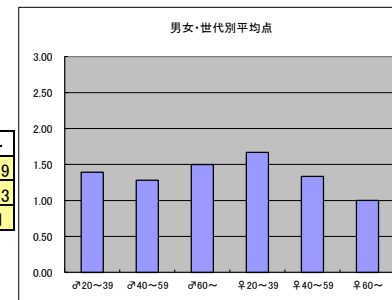

●平均点1位  
NHK「真田丸」

○放送日時 2/7(日) 20:00-20:45

○評価

|     | ♂20~39 | ♂40~59 | ♂60~ | ♀20~39 | ♀40~59 | ♀60~ | 合計   |
|-----|--------|--------|------|--------|--------|------|------|
| 年代  | m1     | m2     | m3   | f1     | f2     | f3   |      |
| 点数  | 40     | 46     | 16   | 34     | 46     | 3    | 185  |
| 人数  | 26     | 30     | 10   | 24     | 27     | 2    | 119  |
| 平均点 | 1.54   | 1.53   | 1.60 | 1.42   | 1.70   | 1.50 | 1.55 |

○主なコメント

- ・コメディタッチなので、面白く観ることができる
- ・個性的なキャスティングでこれからの楽しみ

●平均点2位  
テレビ朝日「相棒」

○放送日時 2/10(水) 21:00-21:54

○評価

|     | ♂20~39 | ♂40~59 | ♂60~ | ♀20~39 | ♀40~59 | ♀60~ | 合計   |
|-----|--------|--------|------|--------|--------|------|------|
| 年代  | m1     | m2     | m3   | f1     | f2     | f3   |      |
| 点数  | 39     | 32     | 12   | 40     | 32     | 4    | 159  |
| 人数  | 28     | 25     | 8    | 24     | 24     | 4    | 113  |
| 平均点 | 1.39   | 1.28   | 1.50 | 1.67   | 1.33   | 1.00 | 1.41 |

○主なコメント

- ・これだけ長く続いても飽きさせないのは素晴らしい
- ・安定している

●平均点3位  
テレビ朝日「科捜研の女」

○放送日時 2/4(木) 20:00-20:54

○評価

|     | ♂20~39 | ♂40~59 | ♂60~ | ♀20~39 | ♀40~59 | ♀60~ | 合計   |
|-----|--------|--------|------|--------|--------|------|------|
| 年代  | m1     | m2     | m3   | f1     | f2     | f3   |      |
| 点数  | 15     | 20     | 12   | 19     | 27     | 3    | 96   |
| 人数  | 21     | 20     | 9    | 20     | 24     | 5    | 99   |
| 平均点 | 0.71   | 1.00   | 1.33 | 0.95   | 1.13   | 0.60 | 0.97 |