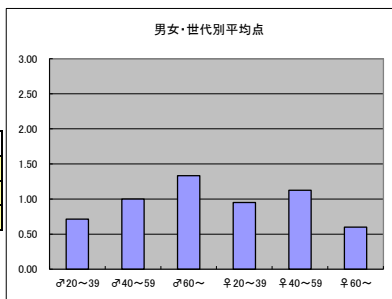

●平均点3位
テレビ朝日「科捜研の女」

○放送日時 2/4(木) 20:00-20:54

○評価

	♂20~39	♂40~59	♂60~	♀20~39	♀40~59	♀60~	合計
年代	m1	m2	m3	f1	f2	f3	
点数	15	20	12	19	27	3	96
人数	21	20	9	20	24	5	99
平均点	0.71	1.00	1.33	0.95	1.13	0.60	0.97

○主なコメント

- ・テンポの良さとキャストの魅力から、飽きずに見てしまう
- ・長く続いているだけはある

●平均点4位
フジテレビ「フラジャイル」

○放送日時 2/10(水) 22:00-22:54

○評価

	♂20~39	♂40~59	♂60~	♀20~39	♀40~59	♀60~	合計
年代	m1	m2	m3	f1	f2	f3	
得点	17	19	2	20	23	1	82
人数	20	18	3	21	21	3	86
平均点	0.85	1.06	0.67	0.95	1.10	0.33	0.95

○主なコメント

- ・長瀬智也の存在感が出色