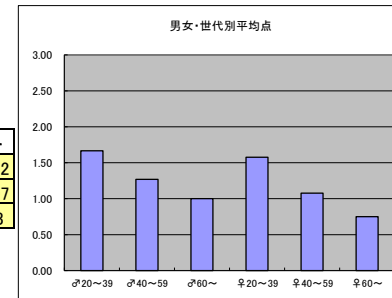

●平均点1位
フジテレビ「ちびまる子ちゃん」

○放送日時 12/27(日)18:00-19:00

○評価

	♂20~39	♂40~59	♂60~	♀20~39	♀40~59	♀60~	合計
年代	m1	m2	m3	f1	f2	f3	
点数	41	48	2	58	54	6	209
人数	28	33	4	34	38	7	144
平均点	1.46	1.45	0.50	1.71	1.42	0.86	1.45

○主なコメント

・家族をテーマにしたネタが多く安心して見られる

●平均点2位
テレビ東京「ふるさと再生 日本の昔ばなし」

○放送日時 12/27(日) 9:00-9:30

○評価

	♂20~39	♂40~59	♂60~	♀20~39	♀40~59	♀60~	合計
年代	m1	m2	m3	f1	f2	f3	
点数	30	33	7	41	28	3	142
人数	18	26	7	26	26	4	107
平均点	1.67	1.27	1.00	1.58	1.08	0.75	1.33

○主なコメント

・「人間の本质」を簡潔に教えてくれる番組
・何とも言えない画風、声の抑揚に癒される

●平均点3位
フジテレビ「ワンピース」

○放送日時 12/27(日) 9:30-10:00

○評価

	♂20~39	♂40~59	♂60~	♀20~39	♀40~59	♀60~	合計
年代	m1	m2	m3	f1	f2	f3	
点数	32	29	0	33	20	0	114
人数	23	27	2	26	24	2	104
平均点	1.39	1.07	0.00	1.27	0.83	0.00	1.10

○主なコメント

・毎回ドキドキしながら見ている

●平均点4位
テレビ東京「妖怪ウォッチモンゲーセレクションズラ！」

○放送日時 12/26(土)10:00-10:30

○評価

	♂20~39	♂40~59	♂60~	♀20~39	♀40~59	♀60~	合計
年代	m1	m2	m3	f1	f2	f3	
得点	30	15	0	20	14	1	80
人数	20	24	2	20	23	3	92
平均点	1.50	0.63	0.00	1.00	0.61	0.33	0.87