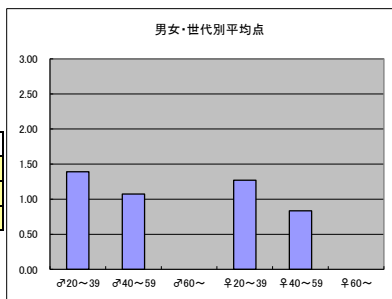

・家族をテーマにしたネタが多く安心して見られる

●平均点2位
テレビ東京「ふるさと再生 日本の昔ばなし」

○放送日時 12/27(日) 9:00-9:30

○評価

	♂20~39	♂40~59	♂60~	♀20~39	♀40~59	♀60~	合計
年代	m1	m2	m3	f1	f2	f3	
点数	30	33	7	41	28	3	142
人数	18	26	7	26	26	4	107
平均点	1.67	1.27	1.00	1.58	1.08	0.75	1.33

○主なコメント

・「人間の本质」を簡潔に教えてくれる番組
・何とも言えない画風、声の抑揚に癒される

●平均点3位
フジテレビ「ワンピース」

○放送日時 12/27(日) 9:30-10:00

○評価

	♂20~39	♂40~59	♂60~	♀20~39	♀40~59	♀60~	合計
年代	m1	m2	m3	f1	f2	f3	
点数	32	29	0	33	20	0	114
人数	23	27	2	26	24	2	104
平均点	1.39	1.07	0.00	1.27	0.83	0.00	1.10

○主なコメント

・毎回ドキドキしながら見ている

●平均点4位
テレビ東京「妖怪ウォッチモンゲーセレクションズラ！」

○放送日時 12/26(土)10:00-10:30

○評価

	♂20~39	♂40~59	♂60~	♀20~39	♀40~59	♀60~	合計
年代	m1	m2	m3	f1	f2	f3	
得点	30	15	0	20	14	1	80
人数	20	24	2	20	23	3	92
平均点	1.50	0.63	0.00	1.00	0.61	0.33	0.87

○主なコメント

・子供が夢中になって見ている

●平均点5位
フジテレビ「ドラゴンボール超」

○放送日時 12/27(日)9:00-9:30

○評価

	♂20~39	♂40~59	♂60~	♀20~39	♀40~59	♀60~	合計
年代	m1	m2	m3	f1	f2	f3	
点数	27	18	0	20	11	1	77
人数	21	23	2	22	23	3	94
平均点	1.29	0.78	0.00	0.91	0.48	0.33	0.82