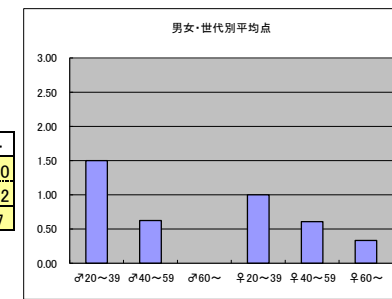

・家族をテーマにしたネタが多く安心して見られる

●平均点2位
テレビ東京「ふるさと再生 日本の昔ばなし」

○放送日時 12/27(日) 9:00-9:30

○評価

	♂20~39	♂40~59	♂60~	♀20~39	♀40~59	♀60~	合計
年代	m1	m2	m3	f1	f2	f3	
点数	30	33	7	41	28	3	142
人数	18	26	7	26	26	4	107
平均点	1.67	1.27	1.00	1.58	1.08	0.75	1.33

○主なコメント

・「人間の本质」を簡潔に教えてくれる番組
・何とも言えない画風、声の抑揚に癒される

●平均点3位
フジテレビ「ワンピース」

○放送日時 12/27(日) 9:30-10:00

○評価

	♂20~39	♂40~59	♂60~	♀20~39	♀40~59	♀60~	合計
年代	m1	m2	m3	f1	f2	f3	
点数	32	29	0	33	20	0	114
人数	23	27	2	26	24	2	104
平均点	1.39	1.07	0.00	1.27	0.83	0.00	1.10

○主なコメント

・毎回ドキドキしながら見ている

●平均点4位
テレビ東京「妖怪ウォッチモンゲーセレクションズラ！」

○放送日時 12/26(土)10:00-10:30

○評価

	♂20~39	♂40~59	♂60~	♀20~39	♀40~59	♀60~	合計
年代	m1	m2	m3	f1	f2	f3	
得点	30	15	0	20	14	1	80
人数	20	24	2	20	23	3	92
平均点	1.50	0.63	0.00	1.00	0.61	0.33	0.87

○主なコメント

・子供が夢中になって見ている

●平均点5位
フジテレビ「ドラゴンボール超」

○放送日時 12/27(日)9:00-9:30

○評価

	♂20~39	♂40~59	♂60~	♀20~39	♀40~59	♀60~	合計
年代	m1	m2	m3	f1	f2	f3	
点数	27	18	0	20	11	1	77
人数	21	23	2	22	23	3	94
平均点	1.29	0.78	0.00	0.91	0.48	0.33	0.82