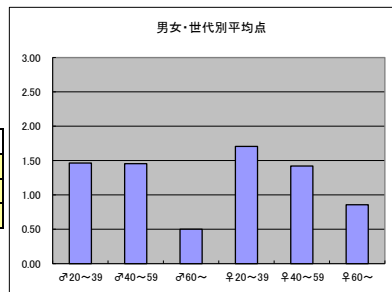

●平均点1位
フジテレビ「ちびまる子ちゃん」

○放送日時 12/27(日)18:00-19:00

○評価

	♂20~39	♂40~59	♂60~	♀20~39	♀40~59	♀60~	合計
年代	m1	m2	m3	f1	f2	f3	
点数	41	48	2	58	54	6	209
人数	28	33	4	34	38	7	144
平均点	1.46	1.45	0.50	1.71	1.42	0.86	1.45

○主なコメント

・家族をテーマにしたネタが多く安心して見られる

●平均点2位
テレビ東京「ふるさと再生 日本の昔ばなし」

○放送日時 12/27(日) 9:00-9:30

○評価

	♂20~39	♂40~59	♂60~	♀20~39	♀40~59	♀60~	合計
年代	m1	m2	m3	f1	f2	f3	
点数	30	33	7	41	28	3	142
人数	18	26	7	26	26	4	107
平均点	1.67	1.27	1.00	1.58	1.08	0.75	1.33