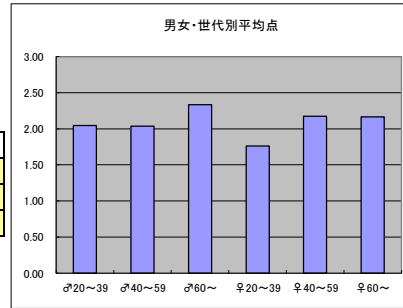

f3			
順位	放送局	番組名	人数
1	テレビ東京	ガイアの夜明け	6
2	日本テレビ	1億人の大質問!?笑ってコラえて!	5
2	日本テレビ	世界一受けたい授業	5
4	日本テレビ	所さんの目がテン!	4
4	テレビ朝日	題名のない音楽会	4

m合計			
順位	放送局	番組名	人数
1	テレビ東京	ガイアの夜明け	51
2	フジテレビ	サザエさん	48
3	日本テレビ	世界一受けたい授業	47
4	日本テレビ	ザ！鉄腕！DASH!!	46
5	フジテレビ	ちびまる子ちゃん	42

f合計			
順位	放送局	番組名	人数
1	日本テレビ	世界一受けたい授業	54
1	テレビ朝日	題名のない音楽会	54
3	日本テレビ	1億人の大質問!?笑ってコラえて!	53
4	日本テレビ	ザ！鉄腕！DASH!!	51
5	フジテレビ	もしもツアーズ	50
5	フジテレビ	サザエさん	50
5	テレビ東京	ガイアの夜明け	50

m1+f1合計			
順位	放送局	番組名	人数
1	日本テレビ	1億人の大質問!?笑ってコラえて!	44
2	日本テレビ	世界一受けたい授業	43
2	テレビ東京	ガイアの夜明け	43
4	フジテレビ	ちびまる子ちゃん	42
4	日本テレビ	ザ！鉄腕！DASH!!	42

m2+f2合計			
順位	放送局	番組名	人数
1	日本テレビ	世界一受けたい授業	51
1	テレビ朝日	題名のない音楽会	51
3	フジテレビ	サザエさん	50
4	フジテレビ	もしもツアーズ	49
4	日本テレビ	ザ！鉄腕！DASH!!	49
4	テレビ東京	ガイアの夜明け	49

m3+f3合計			
順位	放送局	番組名	人数
1	テレビ東京	ガイアの夜明け	9
2	日本テレビ	1億人の大質問!?笑ってコラえて!	7
2	日本テレビ	世界一受けたい授業	7
2	テレビ東京	美の巨人たち	7
2	日本テレビ	所さんの目がテン!	7
2	フジテレビ	サザエさん	7

●平均点1位
テレビ東京「ガイアの夜明け」

○放送日時 12/1(月)22:00-22:54

○評価

	♂20~39	♂40~59	♂60~	♀20~39	♀40~59	♀60~	
年代	m1	m2	m3	f1	f2	f3	合計
点数	45	53	7	37	50	13	205
人数	22	26	3	21	23	6	101
平均点	2.05	2.04	2.33	1.76	2.17	2.17	2.03

●平均点2位
日本テレビ「世界一受けたい授業」