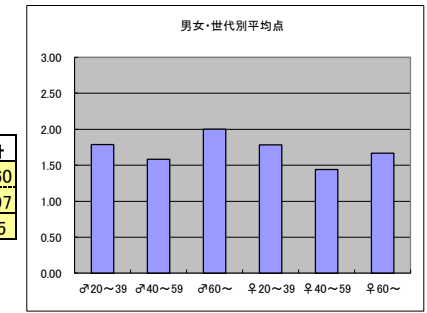

●平均点1位
テレビ東京「ガイアの夜明け」

○放送日時 12/1(月)22:00-22:54

○評価

	♂20~39	♂40~59	♂60~	♀20~39	♀40~59	♀60~	
年代	m1	m2	m3	f1	f2	f3	合計
点数	45	53	7	37	50	13	205
人数	22	26	3	21	23	6	101
平均点	2.05	2.04	2.33	1.76	2.17	2.17	2.03

●平均点2位
日本テレビ「世界一受けたい授業」

○放送日時 11/28(土)19:00-20:54

○評価

	♂20~39	♂40~59	♂60~	♀20~39	♀40~59	♀60~	
年代	m1	m2	m3	f1	f2	f3	合計
点数	30	46	6	33	44	10	170
人数	19	26	2	24	25	5	101
平均点	1.58	1.77	3.00	1.38	1.76	2.00	1.68

○主なコメント
・ためになる

●平均点3位
TBS「世界遺産」

○放送日時 11/29(日)18:00-18:30

○評価

	♂20~39	♂40~59	♂60~	♀20~39	♀40~59	♀60~	
年代	m1	m2	m3	f1	f2	f3	合計
点数	28	35	4	37	33	4	141
人数	16	19	2	24	21	3	85
平均点	1.75	1.84	2.00	1.54	1.57	1.33	1.66

○主なコメント
・世界遺産とそれを守り続ける人間の関わり方が面白い
・スポンサーが変わっても映像の美しさは変わらない

●平均点4位
日本テレビ「ザ！鉄腕！DASH!!」

○放送日時 11/29(日)19:00-19:58

○評価

	♂20~39	♂40~59	♂60~	♀20~39	♀40~59	♀60~	
年代	m1	m2	m3	f1	f2	f3	合計
得点	34	38	6	41	36	5	160
人数	19	24	3	23	25	3	97
平均点	1.79	1.58	2.00	1.78	1.44	1.67	1.65

○主なコメント
・自分で物を作ることの大切さが伝わってくる
・自然と向き合っているTOKIOがいい

●平均点5位
フジテレビ「サザエさん」

○放送日時 11/29(日)18:30-19:00

○評価

	♂20~39	♂40~59	♂60~	♀20~39	♀40~59	♀60~	
年代	m1	m2	m3	f1	f2	f3	合計
点数	26	39	10	41	31	3	150
人数	18	25	5	23	25	2	98
平均点	1.44	1.56	2.00	1.78	1.24	1.50	1.53

○主なコメント
・良き時代を感じる
・定番