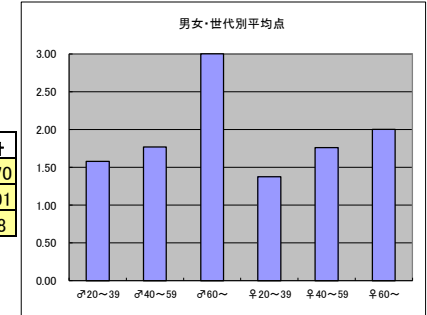

m2+f2合計			
順位	放送局	番組名	人数
1	日本テレビ	世界一受けたい授業	51
1	テレビ朝日	題名のない音楽会	51
3	フジテレビ	サザエさん	50
4	フジテレビ	もしもツアーズ	49
4	日本テレビ	ザ！鉄腕！DASH!!	49
4	テレビ東京	ガイアの夜明け	49

m3+f3合計			
順位	放送局	番組名	人数
1	テレビ東京	ガイアの夜明け	9
2	日本テレビ	1億人の大質問!?笑ってコラえて!	7
2	日本テレビ	世界一受けたい授業	7
2	テレビ東京	美の巨人たち	7
2	日本テレビ	所さんの目がテン!	7
2	フジテレビ	サザエさん	7

●平均点1位
テレビ東京「ガイアの夜明け」

○放送日時 12/1(月)22:00-22:54

○評価

	♂20~39	♂40~59	♂60~	♀20~39	♀40~59	♀60~	
年代	m1	m2	m3	f1	f2	f3	合計
点数	45	53	7	37	50	13	205
人数	22	26	3	21	23	6	101
平均点	2.05	2.04	2.33	1.76	2.17	2.17	2.03

●平均点2位
日本テレビ「世界一受けたい授業」

○放送日時 11/28(土)19:00-20:54

○評価

	♂20~39	♂40~59	♂60~	♀20~39	♀40~59	♀60~	
年代	m1	m2	m3	f1	f2	f3	合計
点数	30	46	6	33	44	10	170
人数	19	26	2	24	25	5	101
平均点	1.58	1.77	3.00	1.38	1.76	2.00	1.68

○主なコメント
・ためになる

●平均点3位
TBS「世界遺産」