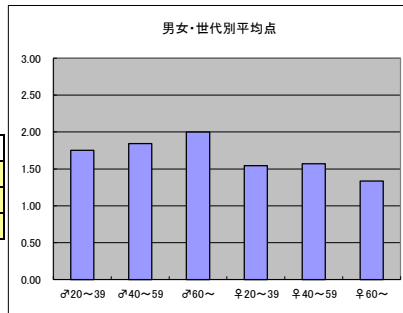

m2+f2合計			
順位	放送局	番組名	人数
1	日本テレビ	世界一受けたい授業	51
1	テレビ朝日	題名のない音楽会	51
3	フジテレビ	サザエさん	50
4	フジテレビ	もしもツアーズ	49
4	日本テレビ	ザ！鉄腕！DASH!!	49
4	テレビ東京	ガイアの夜明け	49

m3+f3合計			
順位	放送局	番組名	人数
1	テレビ東京	ガイアの夜明け	9
2	日本テレビ	1億人の大質問!?笑ってコラえて!	7
2	日本テレビ	世界一受けたい授業	7
2	テレビ東京	美の巨人たち	7
2	日本テレビ	所さんの目がテン!	7
2	フジテレビ	サザエさん	7

●平均点1位
テレビ東京「ガイアの夜明け」

○放送日時 12/1(月)22:00-22:54

○評価

	♂20~39	♂40~59	♂60~	♀20~39	♀40~59	♀60~	
年代	m1	m2	m3	f1	f2	f3	合計
点数	45	53	7	37	50	13	205
人数	22	26	3	21	23	6	101
平均点	2.05	2.04	2.33	1.76	2.17	2.17	2.03

●平均点2位
日本テレビ「世界一受けたい授業」

○放送日時 11/28(土)19:00-20:54

○評価

	♂20~39	♂40~59	♂60~	♀20~39	♀40~59	♀60~	
年代	m1	m2	m3	f1	f2	f3	合計
点数	30	46	6	33	44	10	170
人数	19	26	2	24	25	5	101
平均点	1.58	1.77	3.00	1.38	1.76	2.00	1.68

○主なコメント
・ためになる

●平均点3位
TBS「世界遺産」

○放送日時 11/29(日)18:00-18:30

○評価

	♂20~39	♂40~59	♂60~	♀20~39	♀40~59	♀60~	
年代	m1	m2	m3	f1	f2	f3	合計
点数	28	35	4	37	33	4	141
人数	16	19	2	24	21	3	85
平均点	1.75	1.84	2.00	1.54	1.57	1.33	1.66

○主なコメント
・世界遺産とそれを守り続ける人間の関わり方が面白い
・スポンサーが変わっても映像の美しさは変わらない