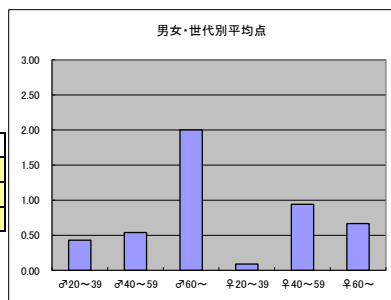

○主なコメント

・普段見ている風景と違って、新たな発見がある

●平均点2位
BS日テレ「それいけ！アンパンマンくらぶ」

○放送日時 月-金 8:00-9:00

○評価

	♂20~39	♂40~59	♂60~	♀20~39	♀40~59	♀60~	合計
年代	m1	m2	m3	f1	f2	f3	
点数	9	15	3	8	4	0	39
人数	11	16	1	12	15	1	56
平均点	0.82	0.94	3.00	0.67	0.27	0.00	0.70

○主なコメント

・感性を豊かにする番組

●平均点3位
BS日テレ「ぶらぶら美術・博物館」

○放送日時 11/25(水)20:00-21:00

○評価

	♂20~39	♂40~59	♂60~	♀20~39	♀40~59	♀60~	合計
年代	m1	m2	m3	f1	f2	f3	
点数	3	7	4	1	16	2	33
人数	7	13	2	11	17	3	53
平均点	0.43	0.54	2.00	0.09	0.94	0.67	0.62

○主なコメント

・近いところは参考にして行っている

●平均点4位
BS日テレ「小さな村の物語 イタリア」

○放送日時 11/28(土)21:00-22:00

○評価

	♂20~39	♂40~59	♂60~	♀20~39	♀40~59	♀60~	合計
年代	m1	m2	m3	f1	f2	f3	
得点	3	14	0	5	12	2	36
人数	9	18	0	12	17	3	59
平均点	0.33	0.78	0.00	0.42	0.71	0.67	0.61