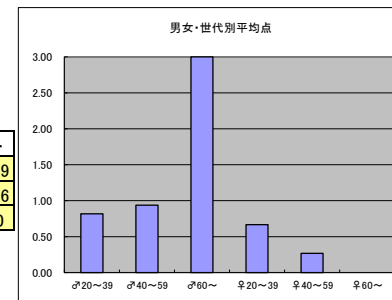

●平均点1位
BSジャパン「空から日本を見てみようplus」

○放送日時 12/1(火)20:00-20:55

○評価

	♂20~39	♂40~59	♂60~	♀20~39	♀40~59	♀60~	合計
年代	m1	m2	m3	f1	f2	f3	
点数	12	14	6	6	17	3	58
人数	11	18	3	11	18	2	63
平均点	1.09	0.78	2.00	0.55	0.94	1.50	0.92

○主なコメント

・普段見ている風景と違って、新たな発見がある

●平均点2位
BS日テレ「それいけ！アンパンマンくらぶ」

○放送日時 月-金 8:00-9:00

○評価

	♂20~39	♂40~59	♂60~	♀20~39	♀40~59	♀60~	合計
年代	m1	m2	m3	f1	f2	f3	
点数	9	15	3	8	4	0	39
人数	11	16	1	12	15	1	56
平均点	0.82	0.94	3.00	0.67	0.27	0.00	0.70

○主なコメント

・感性を豊かにする番組

●平均点3位
BS日テレ「ぶらぶら美術・博物館」

○放送日時 11/25(水)20:00-21:00

○評価

	♂20~39	♂40~59	♂60~	♀20~39	♀40~59	♀60~	合計
年代	m1	m2	m3	f1	f2	f3	
点数	3	7	4	1	16	2	33
人数	7	13	2	11	17	3	53
平均点	0.43	0.54	2.00	0.09	0.94	0.67	0.62