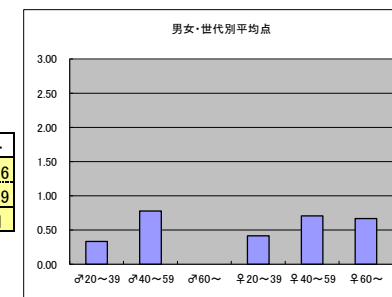

○主なコメント

・感性を豊かにする番組

●平均点3位
BS日テレ「ぶらぶら美術・博物館」

○放送日時 11/25(水)20:00-21:00

○評価

	♂20~39	♂40~59	♂60~	♀20~39	♀40~59	♀60~	合計
年代	m1	m2	m3	f1	f2	f3	
点数	3	7	4	1	16	2	33
人数	7	13	2	11	17	3	53
平均点	0.43	0.54	2.00	0.09	0.94	0.67	0.62

○主なコメント

・近いところは参考にして行っている

●平均点4位
BS日テレ「小さな村の物語 イタリア」

○放送日時 11/28(土)21:00-22:00

○評価

	♂20~39	♂40~59	♂60~	♀20~39	♀40~59	♀60~	合計
年代	m1	m2	m3	f1	f2	f3	
得点	3	14	0	5	12	2	36
人数	9	18	0	12	17	3	59
平均点	0.33	0.78	0.00	0.42	0.71	0.67	0.61

○主なコメント

・素朴な雰囲気落ち着く

●平均点5位
BS-TBS「THE歴史列伝」

○放送日時 11/27(金)22:00-23:00

○評価

	♂20~39	♂40~59	♂60~	♀20~39	♀40~59	♀60~	合計
年代	m1	m2	m3	f1	f2	f3	
点数	7	11	3	4	8	1	34
人数	10	15	2	11	16	2	56
平均点	0.70	0.73	1.50	0.36	0.50	0.50	0.61