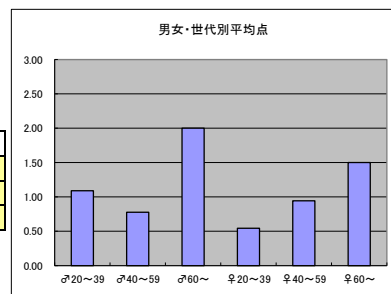

m2+f2合計			
順位	放送局	番組名	人数
1	BSジャパン	空から日本を見てみようplus	36
2	BS日テレ	小さな村の物語 イタリア	35
3	BSフジ	be ポンキッキーズ	31
3	BS日テレ	それいけ！アンパンマンくらぶ	31
3	BS-TBS	THE歴史伝	31
3	BS日テレ	アスリートの輝石	31
3	BS朝日	新にほん風景遺産	31

m3+f3合計			
順位	放送局	番組名	人数
1	BS日テレ	ふらふら美術・博物館	5
1	BSジャパン	空から日本を見てみようplus	5
3	BS-TBS	THE歴史伝	4
3	BS朝日	いま世界は	4
5	BSジャパン	省エネの達人「企業編」	3
5	BS日テレ	小さな村の物語 イタリア	3
5	BSジャパン	にっぽん真発見	3

●平均点1位
BSジャパン「空から日本を見てみようplus」

○放送日時 12/1(火)20:00-20:55

○評価

	♂20~39	♂40~59	♂60~	♀20~39	♀40~59	♀60~	合計
年代	m1	m2	m3	f1	f2	f3	
点数	12	14	6	6	17	3	58
人数	11	18	3	11	18	2	63
平均点	1.09	0.78	2.00	0.55	0.94	1.50	0.92

○主なコメント

・普段見ている風景と違って、新たな発見がある

●平均点2位
BS日テレ「それいけ！アンパンマンくらぶ」

○放送日時 月-金 8:00-9:00

○評価

	♂20~39	♂40~59	♂60~	♀20~39	♀40~59	♀60~	合計
年代	m1	m2	m3	f1	f2	f3	
点数	9	15	3	8	4	0	39
人数	11	16	1	12	15	1	56
平均点	0.82	0.94	3.00	0.67	0.27	0.00	0.70