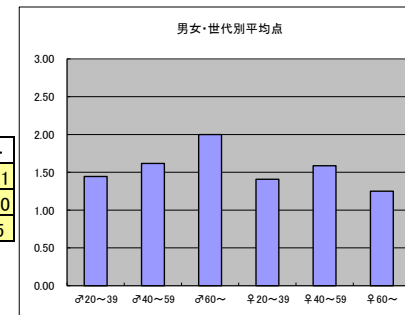

m2+f2合計			
順位	放送局	番組名	人数
1	NHK	プロフェッショナル・仕事の流儀	63
1	テレビ東京	ガイアの夜明け	63
3	TBS	情熱大陸	59
4	テレビ朝日	人生の楽園	57
5	NHK	NHKスペシャル	54

m3+f3合計			
順位	放送局	番組名	人数
1	テレビ東京	ガイアの夜明け	13
2	テレビ朝日	人生の楽園	12
3	TBS	情熱大陸	11
4	NHK	ファミリーヒストリー	10
4	NHK	NHKスペシャル	10
4	NHK	プロフェッショナル・仕事の流儀	10

●平均点1位
NHK「プロフェッショナル・仕事の流儀」

○放送日時 10/5(月)22:00-22:50

○評価

	♂20~39	♂40~59	♂60~	♀20~39	♀40~59	♀60~	合計
年代	m1	m2	m3	f1	f2	f3	
点数	46	55	11	47	52	7	218
人数	29	33	5	25	30	5	127
平均点	1.59	1.67	2.20	1.88	1.73	1.40	1.72

○主なコメント

- ・旬な人選がすばらしい
- ・人生をかけて仕事をしている職人業にいつも感動する

●平均点2位
テレビ東京「ガイアの夜明け」

○放送日時 10/6(火)22:00-22:54

○評価

	♂20~39	♂40~59	♂60~	♀20~39	♀40~59	♀60~	合計
年代	m1	m2	m3	f1	f2	f3	
点数	39	55	18	38	46	5	201
人数	27	34	9	27	29	4	130
平均点	1.44	1.62	2.00	1.41	1.59	1.25	1.55

○主なコメント

- ・作り手の思いが伝わる
- ・いつもトレンドイナ話に興味は湧く

●平均点3位
TBS「情熱大陸」

○放送日時 10/4(日)23:00-23:30

○評価

	♂20~39	♂40~59	♂60~	♀20~39	♀40~59	♀60~	合計
年代	m1	m2	m3	f1	f2	f3	
点数	42	50	12	42	40	4	190
人数	28	31	7	26	28	4	124
平均点	1.50	1.61	1.71	1.62	1.43	1.00	1.53