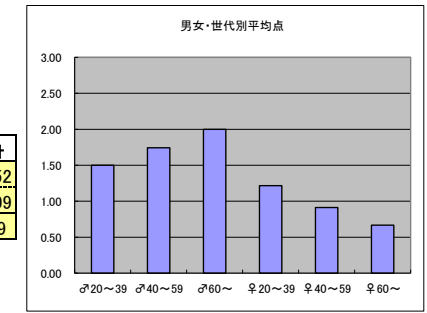

○主なコメント

- ・作り手の思いが伝わる
- ・いつもトレンドイナ話に興味は湧く

●平均点3位
TBS「情熱大陸」

○放送日時 10/4(日)23:00-23:30

○評価

	♂20~39	♂40~59	♂60~	♀20~39	♀40~59	♀60~	合計
年代	m1	m2	m3	f1	f2	f3	
点数	42	50	12	42	40	4	190
人数	28	31	7	26	28	4	124
平均点	1.50	1.61	1.71	1.62	1.43	1.00	1.53

○主なコメント

- ・舞台裏のストーリーが面白い
- ・有名人の日常生活や人間性が見られるので良い

●平均点4位
NHK「NHKスペシャル」

○放送日時 10/4(日)21:00-21:50

○評価

	♂20~39	♂40~59	♂60~	♀20~39	♀40~59	♀60~	合計
年代	m1	m2	m3	f1	f2	f3	
得点	33	54	14	28	21	2	152
人数	22	31	7	23	23	3	109
平均点	1.50	1.74	2.00	1.22	0.91	0.67	1.39

○主なコメント

- ・関心の高い火山性のリスクをわかりやすく伝えている

●平均点5位
テレビ朝日「人生の楽園」

○放送日時 10/3(土)18:00-18:30

○評価

	♂20~39	♂40~59	♂60~	♀20~39	♀40~59	♀60~	合計
年代	m1	m2	m3	f1	f2	f3	
点数	15	38	15	31	32	4	135
人数	18	28	8	22	29	4	109
平均点	0.83	1.36	1.88	1.41	1.10	1.00	1.24