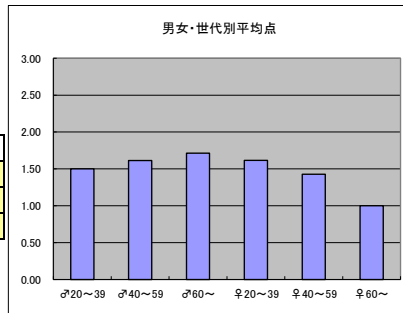

○主なコメント

- ・旬な人選がすばらしい
- ・人生をかけて仕事をしている職人業にいつも感動する

●平均点2位
テレビ東京「ガイアの夜明け」

○放送日時 10/6(火)22:00-22:54

○評価

	♂20~39	♂40~59	♂60~	♀20~39	♀40~59	♀60~	合計
年代	m1	m2	m3	f1	f2	f3	
点数	39	55	18	38	46	5	201
人数	27	34	9	27	29	4	130
平均点	1.44	1.62	2.00	1.41	1.59	1.25	1.55

○主なコメント

- ・作り手の思いが伝わる
- ・いつもトレンドイナ話に興味は湧く

●平均点3位
TBS「情熱大陸」

○放送日時 10/4(日)23:00-23:30

○評価

	♂20~39	♂40~59	♂60~	♀20~39	♀40~59	♀60~	合計
年代	m1	m2	m3	f1	f2	f3	
点数	42	50	12	42	40	4	190
人数	28	31	7	26	28	4	124
平均点	1.50	1.61	1.71	1.62	1.43	1.00	1.53

○主なコメント

- ・舞台裏のストーリーが面白い
- ・有名人の日常生活や人間性が見られるので良い

●平均点4位
NHK「NHKスペシャル」

○放送日時 10/4(日)21:00-21:50

○評価

	♂20~39	♂40~59	♂60~	♀20~39	♀40~59	♀60~	合計
年代	m1	m2	m3	f1	f2	f3	
得点	33	54	14	28	21	2	152
人数	22	31	7	23	23	3	109
平均点	1.50	1.74	2.00	1.22	0.91	0.67	1.39