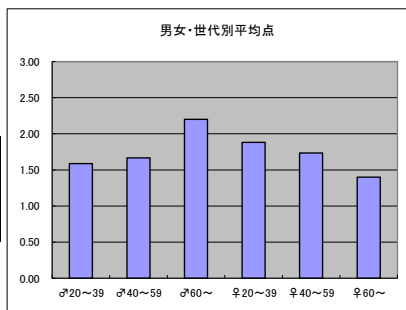

f合計			
順位	放送局	番組名	人数
1	NHK	プロフェッショナル・仕事の流儀	60
1	テレビ東京	ガイアの夜明け	60
3	TBS	情熱大陸	58
4	テレビ朝日	人生の楽園	55
5	NHK	ファミリーヒストリー	49
5	TBS	夢の扉+	49
5	NHK	NHKスペシャル	49

m1+f1合計			
順位	放送局	番組名	人数
1	TBS	情熱大陸	54
1	NHK	プロフェッショナル・仕事の流儀	54
1	テレビ東京	ガイアの夜明け	54
4	NHK	NHKスペシャル	45
5	テレビ朝日	人生の楽園	40

m2+f2合計			
順位	放送局	番組名	人数
1	NHK	プロフェッショナル・仕事の流儀	63
1	テレビ東京	ガイアの夜明け	63
3	TBS	情熱大陸	59
4	テレビ朝日	人生の楽園	57
5	NHK	NHKスペシャル	54

m3+f3合計			
順位	放送局	番組名	人数
1	テレビ東京	ガイアの夜明け	13
2	テレビ朝日	人生の楽園	12
3	TBS	情熱大陸	11
4	NHK	ファミリーヒストリー	10
4	NHK	NHKスペシャル	10
4	NHK	プロフェッショナル・仕事の流儀	10

●平均点1位
NHK「プロフェッショナル・仕事の流儀」

○放送日時 10/5(月)22:00-22:50

○評価

	♂20~39	♂40~59	♂60~	♀20~39	♀40~59	♀60~	合計
年代	m1	m2	m3	f1	f2	f3	
点数	46	55	11	47	52	7	218
人数	29	33	5	25	30	5	127
平均点	1.59	1.67	2.20	1.88	1.73	1.40	1.72