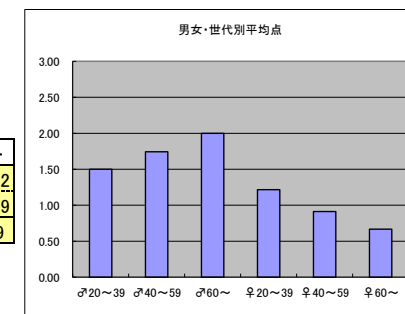

○主なコメント

- ・作り手の思いが伝わる
- ・いつもトレンドイナ話に興味は湧く

●平均点3位
TBS「情熱大陸」

○放送日時 10/4(日)23:00-23:30

○評価

	♂20~39	♂40~59	♂60~	♀20~39	♀40~59	♀60~	合計
年代	m1	m2	m3	f1	f2	f3	
点数	42	50	12	42	40	4	190
人数	28	31	7	26	28	4	124
平均点	1.50	1.61	1.71	1.62	1.43	1.00	1.53

○主なコメント

- ・舞台裏のストーリーが面白い
- ・有名人の日常生活や人間性が見られるので良い

●平均点4位
NHK「NHKスペシャル」

○放送日時 10/4(日)21:00-21:50

○評価

	♂20~39	♂40~59	♂60~	♀20~39	♀40~59	♀60~	合計
年代	m1	m2	m3	f1	f2	f3	
得点	33	54	14	28	21	2	152
人数	22	31	7	23	23	3	109
平均点	1.50	1.74	2.00	1.22	0.91	0.67	1.39

○主なコメント

- ・関心の高い火山性のリスクをわかりやすく伝えている

●平均点5位
テレビ朝日「人生の楽園」

○放送日時 10/3(土)18:00-18:30

○評価

	♂20~39	♂40~59	♂60~	♀20~39	♀40~59	♀60~	合計
年代	m1	m2	m3	f1	f2	f3	
点数	15	38	15	31	32	4	135
人数	18	28	8	22	29	4	109
平均点	0.83	1.36	1.88	1.41	1.10	1.00	1.24