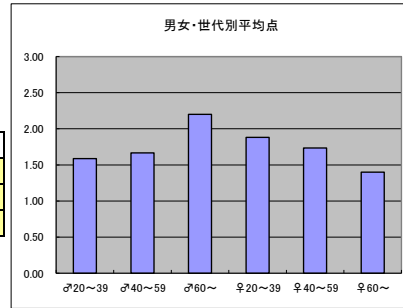

f合計			
順位	放送局	番組名	人数
1	NHK	プロフェッショナル・仕事の流儀	60
1	テレビ東京	ガイアの夜明け	60
3	TBS	情熱大陸	58
4	テレビ朝日	人生の楽園	55
5	NHK	ファミリーヒストリー	49
5	TBS	夢の扉+	49
5	NHK	NHKスペシャル	49

m1+f1合計			
順位	放送局	番組名	人数
1	TBS	情熱大陸	54
1	NHK	プロフェッショナル・仕事の流儀	54
1	テレビ東京	ガイアの夜明け	54
4	NHK	NHKスペシャル	45
5	テレビ朝日	人生の楽園	40

m2+f2合計			
順位	放送局	番組名	人数
1	NHK	プロフェッショナル・仕事の流儀	63
1	テレビ東京	ガイアの夜明け	63
3	TBS	情熱大陸	59
4	テレビ朝日	人生の楽園	57
5	NHK	NHKスペシャル	54

m3+f3合計			
順位	放送局	番組名	人数
1	テレビ東京	ガイアの夜明け	13
2	テレビ朝日	人生の楽園	12
3	TBS	情熱大陸	11
4	NHK	ファミリーヒストリー	10
4	NHK	NHKスペシャル	10
4	NHK	プロフェッショナル・仕事の流儀	10

●平均点1位
NHK「プロフェッショナル・仕事の流儀」

○放送日時 10/5(月)22:00-22:50

○評価

	♂20~39	♂40~59	♂60~	♀20~39	♀40~59	♀60~	合計
年代	m1	m2	m3	f1	f2	f3	
点数	46	55	11	47	52	7	218
人数	29	33	5	25	30	5	127
平均点	1.59	1.67	2.20	1.88	1.73	1.40	1.72

○主なコメント

- ・旬な人選がすばらしい
- ・人生をかけて仕事をしている職人業にいつも感動する

●平均点2位
テレビ東京「ガイアの夜明け」

○放送日時 10/6(火)22:00-22:54

○評価

	♂20~39	♂40~59	♂60~	♀20~39	♀40~59	♀60~	合計
年代	m1	m2	m3	f1	f2	f3	
点数	39	55	18	38	46	5	201
人数	27	34	9	27	29	4	130
平均点	1.44	1.62	2.00	1.41	1.59	1.25	1.55