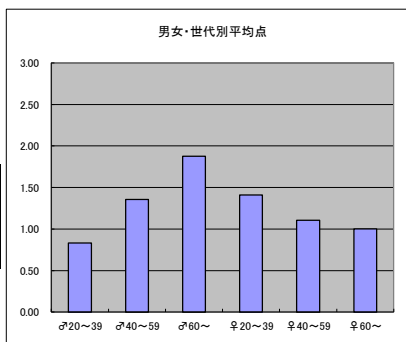

○主なコメント

- ・舞台裏のストーリーが面白い
- ・有名人の日常生活や人間性が見られるので良い

●平均点4位
NHK「NHKスペシャル」

○放送日時 10/4(日)21:00-21:50

○評価

	♂20~39	♂40~59	♂60~	♀20~39	♀40~59	♀60~	合計
年代	m1	m2	m3	f1	f2	f3	
得点	33	54	14	28	21	2	152
人数	22	31	7	23	23	3	109
平均点	1.50	1.74	2.00	1.22	0.91	0.67	1.39

○主なコメント

- ・関心の高い火山性のリスクをわかりやすく伝えている

●平均点5位
テレビ朝日「人生の楽園」

○放送日時 10/3(土)18:00-18:30

○評価

	♂20~39	♂40~59	♂60~	♀20~39	♀40~59	♀60~	合計
年代	m1	m2	m3	f1	f2	f3	
点数	15	38	15	31	32	4	135
人数	18	28	8	22	29	4	109
平均点	0.83	1.36	1.88	1.41	1.10	1.00	1.24