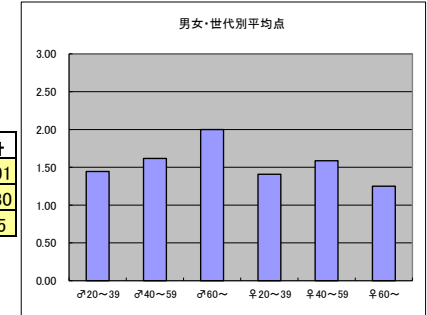

●平均点1位
NHK「プロフェッショナル・仕事の流儀」

○放送日時 10/5(月)22:00-22:50

○評価

	♂20~39	♂40~59	♂60~	♀20~39	♀40~59	♀60~	合計
年代	m1	m2	m3	f1	f2	f3	
点数	46	55	11	47	52	7	218
人数	29	33	5	25	30	5	127
平均点	1.59	1.67	2.20	1.88	1.73	1.40	1.72

○主なコメント

- ・旬な人選がすばらしい
- ・人生をかけて仕事をしている職人業にいつも感動する

●平均点2位
テレビ東京「ガイアの夜明け」

○放送日時 10/6(火)22:00-22:54

○評価

	♂20~39	♂40~59	♂60~	♀20~39	♀40~59	♀60~	合計
年代	m1	m2	m3	f1	f2	f3	
点数	39	55	18	38	46	5	201
人数	27	34	9	27	29	4	130
平均点	1.44	1.62	2.00	1.41	1.59	1.25	1.55

○主なコメント

- ・作り手の思いが伝わる
- ・いつもトレンドイナ話に興味は湧く

●平均点3位
TBS「情熱大陸」

○放送日時 10/4(日)23:00-23:30

○評価

	♂20~39	♂40~59	♂60~	♀20~39	♀40~59	♀60~	合計
年代	m1	m2	m3	f1	f2	f3	
点数	42	50	12	42	40	4	190
人数	28	31	7	26	28	4	124
平均点	1.50	1.61	1.71	1.62	1.43	1.00	1.53