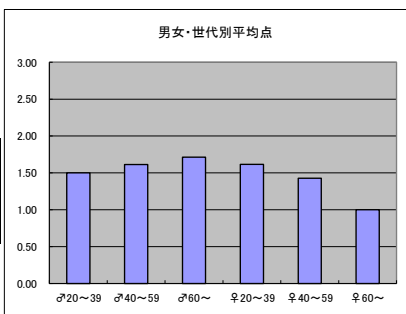

○主なコメント

- ・旬な人選がすばらしい
- ・人生をかけて仕事をしている職人業にいつも感動する

●平均点2位
テレビ東京「ガイアの夜明け」

○放送日時 10/6(火)22:00-22:54

○評価

	♂20~39	♂40~59	♂60~	♀20~39	♀40~59	♀60~	合計
年代	m1	m2	m3	f1	f2	f3	
点数	39	55	18	38	46	5	201
人数	27	34	9	27	29	4	130
平均点	1.44	1.62	2.00	1.41	1.59	1.25	1.55

○主なコメント

- ・作り手の思いが伝わる
- ・いつもトレンドイナ話に興味は湧く

●平均点3位
TBS「情熱大陸」

○放送日時 10/4(日)23:00-23:30

○評価

	♂20~39	♂40~59	♂60~	♀20~39	♀40~59	♀60~	合計
年代	m1	m2	m3	f1	f2	f3	
点数	42	50	12	42	40	4	190
人数	28	31	7	26	28	4	124
平均点	1.50	1.61	1.71	1.62	1.43	1.00	1.53

○主なコメント

- ・舞台裏のストーリーが面白い
- ・有名人の日常生活や人間性が見られるので良い

●平均点4位
NHK「NHKスペシャル」

○放送日時 10/4(日)21:00-21:50

○評価

	♂20~39	♂40~59	♂60~	♀20~39	♀40~59	♀60~	合計
年代	m1	m2	m3	f1	f2	f3	
得点	33	54	14	28	21	2	152
人数	22	31	7	23	23	3	109
平均点	1.50	1.74	2.00	1.22	0.91	0.67	1.39