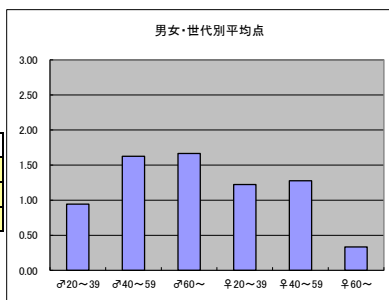

- ・司会者がゲストのいいところを引出している。
- ・高品質を継続している。

●平均点2位
テレビ朝日「ミュージックステーション」

○放送日時 9/11(金)20:00-20:54

○評価

	♂20~39	♂40~59	♂60~	♀20~39	♀40~59	♀60~	合計
年代	m1	m2	m3	f1	f2	f3	
点数	34	43	6	55	15	1	154
人数	25	32	7	34	16	3	117
平均点	1.36	1.34	0.86	1.62	0.94	0.33	1.32

○主なコメント

- ・新曲をすぐ取り上げるところが良い。

●平均点3位
NHK「SONGS」

○放送日時 9/12(土)23:30-24:00

○評価

	♂20~39	♂40~59	♂60~	♀20~39	♀40~59	♀60~	合計
年代	m1	m2	m3	f1	f2	f3	
点数	17	39	10	33	23	1	123
人数	18	24	6	27	18	3	96
平均点	0.94	1.63	1.67	1.22	1.28	0.33	1.28

○主なコメント

- ・個人・グループに焦点あてたテーマと構成がとてもよい。

●平均点4位
フジテレビ「MUSIC FAIR」

○放送日時 9/12(土)18:00-18:30

○評価

	♂20~39	♂40~59	♂60~	♀20~39	♀40~59	♀60~	合計
年代	m1	m2	m3	f1	f2	f3	
得点	23	35	8	29	21	0	116
人数	22	25	8	28	21	4	108
平均点	1.05	1.40	1.00	1.04	1.00	0.00	1.07