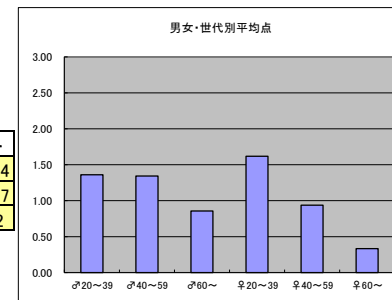

m2+f2合計			
順位	放送局	番組名	人数
1	テレビ朝日	題名のない音楽会	49
2	テレビ朝日	ミュージックステーション	48
3	フジテレビ	MUSIC FAIR	46
4	NHK総合	NHKのど自慢	44
5	NHK総合	SONGS	42

m3+f3合計			
順位	放送局	番組名	人数
1	NHK総合	NHK歌謡コンサート	13
2	フジテレビ	MUSIC FAIR	12
3	テレビ朝日	ミュージックステーション	10
3	テレビ東京	洋子の演歌一直線	10
3	テレビ朝日	題名のない音楽会	10
3	NHK総合	NHKのど自慢	10

●平均点1位
テレビ朝日「題名のない音楽会」

○放送日時 9/13(日)9:00-9:30

○評価

	♂20~39	♂40~59	♂60~	♀20~39	♀40~59	♀60~	合計
年代	m1	m2	m3	f1	f2	f3	
点数	17	40	8	49	33	0	147
人数	19	26	7	32	23	3	110
平均点	0.89	1.54	1.14	1.53	1.43	0.00	1.34

○主なコメント

- ・司会者がゲストのいいところを引出している。
- ・高品質を継続している。

●平均点2位
テレビ朝日「ミュージックステーション」

○放送日時 9/11(金)20:00-20:54

○評価

	♂20~39	♂40~59	♂60~	♀20~39	♀40~59	♀60~	合計
年代	m1	m2	m3	f1	f2	f3	
点数	34	43	6	55	15	1	154
人数	25	32	7	34	16	3	117
平均点	1.36	1.34	0.86	1.62	0.94	0.33	1.32

○主なコメント

- ・新曲をすぐ取り上げるところが良い。

●平均点3位
NHK「SONGS」

○放送日時 9/12(土)23:30-24:00

○評価

	♂20~39	♂40~59	♂60~	♀20~39	♀40~59	♀60~	合計
年代	m1	m2	m3	f1	f2	f3	
点数	17	39	10	33	23	1	123
人数	18	24	6	27	18	3	96
平均点	0.94	1.63	1.67	1.22	1.28	0.33	1.28