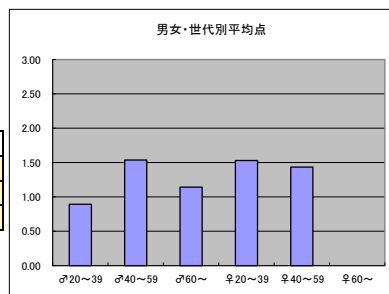

f合計			
順位	放送局	番組名	人数
1	テレビ朝日	題名のない音楽会	58
2	テレビ朝日	ミュージックステーション	53
2	フジテレビ	MUSIC FAIR	53
4	NHK総合	SONGS	48
5	TBS	COUNT DOWN TV	46

m1+f1合計			
順位	放送局	番組名	人数
1	テレビ朝日	ミュージックステーション	59
2	テレビ朝日	題名のない音楽会	51
3	フジテレビ	MUSIC FAIR	50
3	TBS	COUNT DOWN TV	50
5	NHK総合	SONGS	45

m2+f2合計			
順位	放送局	番組名	人数
1	テレビ朝日	題名のない音楽会	49
2	テレビ朝日	ミュージックステーション	48
3	フジテレビ	MUSIC FAIR	46
4	NHK総合	NHKのど自慢	44
5	NHK総合	SONGS	42

m3+f3合計			
順位	放送局	番組名	人数
1	NHK総合	NHK歌謡コンサート	13
2	フジテレビ	MUSIC FAIR	12
3	テレビ朝日	ミュージックステーション	10
3	テレビ東京	洋子の演歌一直線	10
3	テレビ朝日	題名のない音楽会	10
3	NHK総合	NHKのど自慢	10

●平均点1位
テレビ朝日「題名のない音楽会」

○放送日時 9/13(日)9:00-9:30

○評価

	♂20~39	♂40~59	♂60~	♀20~39	♀40~59	♀60~	合計
年代	m1	m2	m3	f1	f2	f3	
点数	17	40	8	49	33	0	147
人数	19	26	7	32	23	3	110
平均点	0.89	1.54	1.14	1.53	1.43	0.00	1.34

○主なコメント

- ・司会者がゲストのいいところを引出している。
- ・高品質を継続している。

●平均点2位
テレビ朝日「ミュージックステーション」

○放送日時 9/11(金)20:00-20:54

○評価

	♂20~39	♂40~59	♂60~	♀20~39	♀40~59	♀60~	合計
年代	m1	m2	m3	f1	f2	f3	
点数	34	43	6	55	15	1	154
人数	25	32	7	34	16	3	117
平均点	1.36	1.34	0.86	1.62	0.94	0.33	1.32