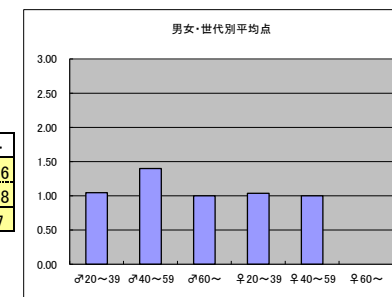

●平均点1位
テレビ朝日「題名のない音楽会」

○放送日時 9/13(日)9:00-9:30

○評価

	♂20~39	♂40~59	♂60~	♀20~39	♀40~59	♀60~	合計
年代	m1	m2	m3	f1	f2	f3	
点数	17	40	8	49	33	0	147
人数	19	26	7	32	23	3	110
平均点	0.89	1.54	1.14	1.53	1.43	0.00	1.34

○主なコメント

- ・司会者がゲストのいいところを引出している。
- ・高品質を継続している。

●平均点2位
テレビ朝日「ミュージックステーション」

○放送日時 9/11(金)20:00-20:54

○評価

	♂20~39	♂40~59	♂60~	♀20~39	♀40~59	♀60~	合計
年代	m1	m2	m3	f1	f2	f3	
点数	34	43	6	55	15	1	154
人数	25	32	7	34	16	3	117
平均点	1.36	1.34	0.86	1.62	0.94	0.33	1.32

○主なコメント

- ・新曲をすぐ取り上げるところが良い。

●平均点3位
NHK「SONGS」

○放送日時 9/12(土)23:30-24:00

○評価

	♂20~39	♂40~59	♂60~	♀20~39	♀40~59	♀60~	合計
年代	m1	m2	m3	f1	f2	f3	
点数	17	39	10	33	23	1	123
人数	18	24	6	27	18	3	96
平均点	0.94	1.63	1.67	1.22	1.28	0.33	1.28

○主なコメント

- ・個人・グループに焦点あてたテーマと構成がとてもよい。

●平均点4位
フジテレビ「MUSIC FAIR」

○放送日時 9/12(土)18:00-18:30

○評価

	♂20~39	♂40~59	♂60~	♀20~39	♀40~59	♀60~	合計
年代	m1	m2	m3	f1	f2	f3	
得点	23	35	8	29	21	0	116
人数	22	25	8	28	21	4	108
平均点	1.05	1.40	1.00	1.04	1.00	0.00	1.07

○主なコメント

- ・懐かしい曲をとりあげるところが気に入っている。

●平均点5位
TBS「COUNT DOWN TV」

○放送日時 9/12(土)24:58-25:53

○評価

	♂20~39	♂40~59	♂60~	♀20~39	♀40~59	♀60~	合計
年代	m1	m2	m3	f1	f2	f3	
点数	27	18	1	30	13	1	90
人数	23	21	4	27	16	3	94
平均点	1.17	0.86	0.25	1.11	0.81	0.33	0.96

○主なコメント

- ・最近の曲も、90年代~2000年頃の曲も聴けるので楽しみ。