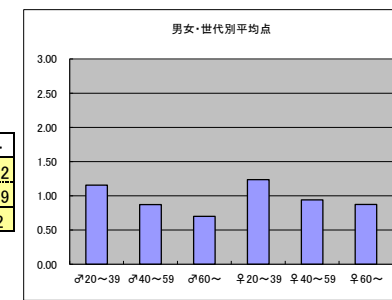

●平均点1位
TBS「世界ふしぎ発見！」

○放送日時 8/8(土)21:00-21:54

○評価

	♂20~39	♂40~59	♂60~	♀20~39	♀40~59	♀60~	合計
年代	m1	m2	m3	f1	f2	f3	
点数	56	59	21	71	49	11	267
人数	33	34	12	38	37	7	161
平均点	1.70	1.74	1.75	1.87	1.32	1.57	1.66

○主なコメント

- ・世界のいろんなことが知れておもしろい。
- ・草野仁さんに癒される。

●平均点2位
テレビ朝日「QさまSP」

○放送日時 8/10(月)19:00-21:48

○評価

	♂20~39	♂40~59	♂60~	♀20~39	♀40~59	♀60~	合計
年代	m1	m2	m3	f1	f2	f3	
点数	34	28	9	41	38	12	162
人数	30	31	11	33	35	10	150
平均点	1.13	0.90	0.82	1.24	1.09	1.20	1.08

○主なコメント

- ・クイズ形式をよく変えて、飽きさせない。
- ・頭の体操になる。

●平均点3位
テレビ朝日「アタック25」

○放送日時 8/9(日)13:25-13:55

○評価

	♂20~39	♂40~59	♂60~	♀20~39	♀40~59	♀60~	合計
年代	m1	m2	m3	f1	f2	f3	
点数	29	32	9	35	26	13	144
人数	29	30	9	32	30	8	138
平均点	1.00	1.07	1.00	1.09	0.87	1.63	1.04

○主なコメント

- ・何十年経ってもスタイルの変わらない所が良い。
- ・谷原さんの司会が新鮮。

●平均点4位
フジテレビ「ネプリーグ」

○放送日時 8/10(月)19:00-19:54

○評価

	♂20~39	♂40~59	♂60~	♀20~39	♀40~59	♀60~	合計
年代	m1	m2	m3	f1	f2	f3	
得点	37	27	7	42	32	7	152
人数	32	31	10	34	34	8	149
平均点	1.16	0.87	0.70	1.24	0.94	0.88	1.02

○主なコメント

- ・勉強になる上、面白い。

●平均点5位
フジテレビ「くりいむクイズ ミラクル9」

○放送日時 8/12(水)19:56-20:54

○評価

	♂20~39	♂40~59	♂60~	♀20~39	♀40~59	♀60~	合計
年代	m1	m2	m3	f1	f2	f3	
点数	15	22	5	30	19	3	94
人数	25	32	11	33	29	7	137
平均点	0.60	0.69	0.45	0.91	0.66	0.43	0.69

○主なコメント

- ・出演者の会話が楽しい。