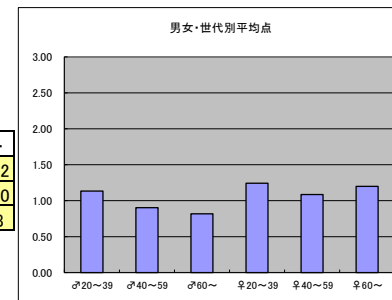

●平均点1位
TBS「世界ふしぎ発見！」

○放送日時 8/8(土)21:00-21:54

○評価

	♂20~39	♂40~59	♂60~	♀20~39	♀40~59	♀60~	合計
年代	m1	m2	m3	f1	f2	f3	
点数	56	59	21	71	49	11	267
人数	33	34	12	38	37	7	161
平均点	1.70	1.74	1.75	1.87	1.32	1.57	1.66

○主なコメント

- ・世界のいろんなことが知れておもしろい。
- ・草野仁さんに癒される。

●平均点2位
テレビ朝日「QさまSP」

○放送日時 8/10(月)19:00-21:48

○評価

	♂20~39	♂40~59	♂60~	♀20~39	♀40~59	♀60~	合計
年代	m1	m2	m3	f1	f2	f3	
点数	34	28	9	41	38	12	162
人数	30	31	11	33	35	10	150
平均点	1.13	0.90	0.82	1.24	1.09	1.20	1.08

○主なコメント

- ・クイズ形式をよく変えて、飽きさせない。
- ・頭の体操になる。

●平均点3位
テレビ朝日「アタック25」

○放送日時 8/9(日)13:25-13:55

○評価

	♂20~39	♂40~59	♂60~	♀20~39	♀40~59	♀60~	合計
年代	m1	m2	m3	f1	f2	f3	
点数	29	32	9	35	26	13	144
人数	29	30	9	32	30	8	138
平均点	1.00	1.07	1.00	1.09	0.87	1.63	1.04

○主なコメント

- ・何十年経ってもスタイルの変わらない所が良い。
- ・谷原さんの司会が新鮮。

●平均点4位
フジテレビ「ネプリーグ」

○放送日時 8/10(月)19:00-19:54

○評価

	♂20~39	♂40~59	♂60~	♀20~39	♀40~59	♀60~	合計
年代	m1	m2	m3	f1	f2	f3	
得点	37	27	7	42	32	7	152
人数	32	31	10	34	34	8	149
平均点	1.16	0.87	0.70	1.24	0.94	0.88	1.02

○主なコメント

- ・勉強になる上、面白い。

●平均点5位
フジテレビ「くりいむクイズ ミラクル9」

○放送日時 8/12(水)19:56-20:54

○評価

	♂20~39	♂40~59	♂60~	♀20~39	♀40~59	♀60~	合計
年代	m1	m2	m3	f1	f2	f3	
点数	15	22	5	30	19	3	94
人数	25	32	11	33	29	7	137
平均点	0.60	0.69	0.45	0.91	0.66	0.43	0.69

○主なコメント

- ・出演者の会話が楽しい。