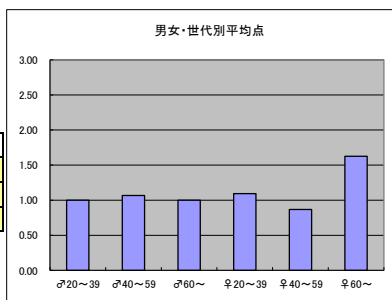

○主なコメント

- ・クイズ形式をよく変えて、飽きさせない。
- ・頭の体操になる。

●平均点3位  
テレビ朝日「アタック25」

○放送日時 8/9(日)13:25-13:55

○評価

|     | ♂20~39 | ♂40~59 | ♂60~ | ♀20~39 | ♀40~59 | ♀60~ | 合計   |
|-----|--------|--------|------|--------|--------|------|------|
| 年代  | m1     | m2     | m3   | f1     | f2     | f3   |      |
| 点数  | 29     | 32     | 9    | 35     | 26     | 13   | 144  |
| 人数  | 29     | 30     | 9    | 32     | 30     | 8    | 138  |
| 平均点 | 1.00   | 1.07   | 1.00 | 1.09   | 0.87   | 1.63 | 1.04 |

○主なコメント

- ・何十年経ってもスタイルの変わらない所が良い。
- ・谷原さんの司会が新鮮。

●平均点4位  
フジテレビ「ネプリーグ」

○放送日時 8/10(月)19:00-19:54

○評価

|     | ♂20~39 | ♂40~59 | ♂60~ | ♀20~39 | ♀40~59 | ♀60~ | 合計   |
|-----|--------|--------|------|--------|--------|------|------|
| 年代  | m1     | m2     | m3   | f1     | f2     | f3   |      |
| 得点  | 37     | 27     | 7    | 42     | 32     | 7    | 152  |
| 人数  | 32     | 31     | 10   | 34     | 34     | 8    | 149  |
| 平均点 | 1.16   | 0.87   | 0.70 | 1.24   | 0.94   | 0.88 | 1.02 |