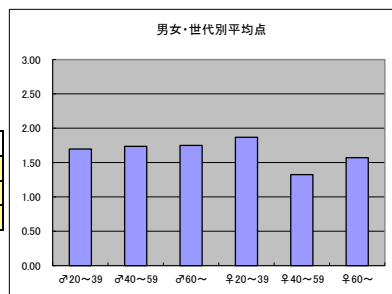

●平均点1位
TBS「世界ふしぎ発見！」

○放送日時 8/8(土)21:00-21:54

○評価

	♂20~39	♂40~59	♂60~	♀20~39	♀40~59	♀60~	合計
年代	m1	m2	m3	f1	f2	f3	
点数	56	59	21	71	49	11	267
人数	33	34	12	38	37	7	161
平均点	1.70	1.74	1.75	1.87	1.32	1.57	1.66

○主なコメント

- ・世界のいろんなことが知れておもしろい。
- ・草野仁さんに癒される。

●平均点2位
テレビ朝日「QさまSP」

○放送日時 8/10(月)19:00-21:48

○評価

	♂20~39	♂40~59	♂60~	♀20~39	♀40~59	♀60~	合計
年代	m1	m2	m3	f1	f2	f3	
点数	34	28	9	41	38	12	162
人数	30	31	11	33	35	10	150
平均点	1.13	0.90	0.82	1.24	1.09	1.20	1.08

○主なコメント

- ・クイズ形式をよく変えて、飽きさせない。
- ・頭の体操になる。