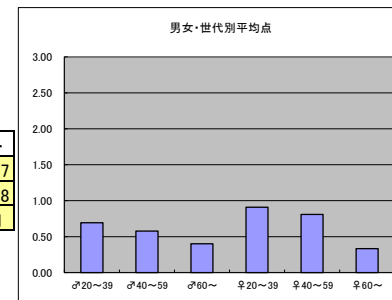

○放送日時 7/14(火) 20:00-21:00

○評価

	♂20~39	♂40~59	♂60~	♀20~39	♀40~59	♀60~	合計
年代	m1	m2	m3	f1	f2	f3	
点数	19	23	6	17	13	0	78
人数	26	28	6	21	22	2	105
平均点	0.73	0.82	1.00	0.81	0.59	0.00	0.74

○主なコメント

- ・発想がおもしろい。
- ・鳥瞰すると、日本の自然の特徴がよくわかる。

●平均点2位
BSプレミアム「世界ふれあい街歩き」

○放送日時 7/14(火) 20:00-21:00

○評価

	♂20~39	♂40~59	♂60~	♀20~39	♀40~59	♀60~	合計
年代	m1	m2	m3	f1	f2	f3	
点数	18	15	2	20	21	1	77
人数	26	26	5	22	26	3	108
平均点	0.69	0.58	0.40	0.91	0.81	0.33	0.71

○主なコメント

- ・そこで暮らす人々の生活感を感じることができる。
- ・長年飽きないで観ている。

●平均点3位
BSプレミアム「にっぽん百名山」

○放送日時 7/13(月) 19:30-20:00

○評価

	♂20~39	♂40~59	♂60~	♀20~39	♀40~59	♀60~	合計
年代	m1	m2	m3	f1	f2	f3	
点数	14	18	6	9	15	3	65
人数	25	28	6	21	23	3	106
平均点	0.56	0.64	1.00	0.43	0.65	1.00	0.61