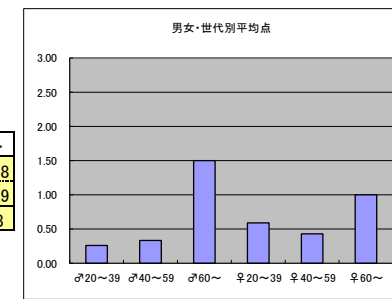

○主なコメント

- ・そこで暮らす人々の生活感を感じることができる。
- ・長年飽きないで観ている。

●平均点3位
BSプレミアム「にっぽん百名山」

○放送日時 7/13(月) 19:30-20:00

○評価

	♂20~39	♂40~59	♂60~	♀20~39	♀40~59	♀60~	合計
年代	m1	m2	m3	f1	f2	f3	
点数	14	18	6	9	15	3	65
人数	25	28	6	21	23	3	106
平均点	0.56	0.64	1.00	0.43	0.65	1.00	0.61

○主なコメント

- ・ガイドと一緒に登山をする気分になる。
- ・映像がキレイで山の壮大さが素敵。

●平均点4位
BSプレミアム「新日本風土記」

○放送日時 7/10(金) 21:00-22:00

○評価

	♂20~39	♂40~59	♂60~	♀20~39	♀40~59	♀60~	合計
年代	m1	m2	m3	f1	f2	f3	
得点	6	8	9	13	9	3	48
人数	23	24	6	22	21	3	99
平均点	0.26	0.33	1.50	0.59	0.43	1.00	0.48

○主なコメント

- ・日本文化の魅力を変えて感じさせてくれる。

●平均点5位
BS-TBS「日本の名峰・絶景探訪」

○放送日時 7/11(土) 22:00-23:00

○評価

	♂20~39	♂40~59	♂60~	♀20~39	♀40~59	♀60~	合計
年代	m1	m2	m3	f1	f2	f3	
点数	9	13	4	10	10	0	46
人数	23	26	5	20	21	3	98
平均点	0.39	0.50	0.80	0.50	0.48	0.00	0.47