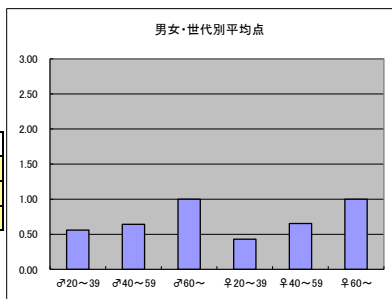

○放送日時 7/14(火) 20:00-21:00

○評価

	♂20~39	♂40~59	♂60~	♀20~39	♀40~59	♀60~	合計
年代	m1	m2	m3	f1	f2	f3	
点数	19	23	6	17	13	0	78
人数	26	28	6	21	22	2	105
平均点	0.73	0.82	1.00	0.81	0.59	0.00	0.74

○主なコメント

- ・発想がおもしろい。
- ・鳥瞰すると、日本の自然の特徴がよくわかる。

●平均点2位
BSプレミアム「世界ふれあい街歩き」

○放送日時 7/14(火) 20:00-21:00

○評価

	♂20~39	♂40~59	♂60~	♀20~39	♀40~59	♀60~	合計
年代	m1	m2	m3	f1	f2	f3	
点数	18	15	2	20	21	1	77
人数	26	26	5	22	26	3	108
平均点	0.69	0.58	0.40	0.91	0.81	0.33	0.71

○主なコメント

- ・そこで暮らす人々の生活感を感じることができる。
- ・長年飽きないで観ている。

●平均点3位
BSプレミアム「にっぽん百名山」

○放送日時 7/13(月) 19:30-20:00

○評価

	♂20~39	♂40~59	♂60~	♀20~39	♀40~59	♀60~	合計
年代	m1	m2	m3	f1	f2	f3	
点数	14	18	6	9	15	3	65
人数	25	28	6	21	23	3	106
平均点	0.56	0.64	1.00	0.43	0.65	1.00	0.61

○主なコメント

- ・ガイドと一緒に登山をする気分になる。
- ・映像がキレイで山の壮大さが素敵。

●平均点4位
BSプレミアム「新日本風土記」

○放送日時 7/10(金) 21:00-22:00

○評価

	♂20~39	♂40~59	♂60~	♀20~39	♀40~59	♀60~	合計
年代	m1	m2	m3	f1	f2	f3	
得点	6	8	9	13	9	3	48
人数	23	24	6	22	21	3	99
平均点	0.26	0.33	1.50	0.59	0.43	1.00	0.48