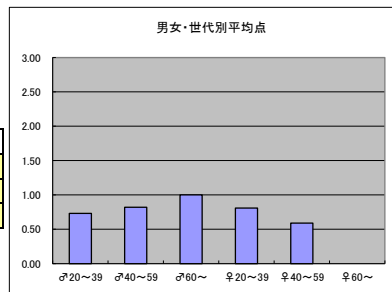

m1+f1合計			
順位	放送局	番組名	人数
1	BSプレミアム	世界ふれあい街歩き	48
2	BSジャパン	空から日本を見てみようplus	47
3	BSプレミアム	にっぽん百名山	46
3	BS日テレ	大人のヨーロッパ街歩き	46
5	BSプレミアム	新日本風土記	45
5	BS日テレ	小さな村の物語イタリア	45

m2+f2合計			
順位	放送局	番組名	人数
1	BSプレミアム	世界ふれあい街歩き	52
2	BSプレミアム	にっぽん百名山	51
3	BSジャパン	空から日本を見てみようplus	50
4	BS朝日	鉄道・絶景の旅	49
5	BS日テレ	小さな村の物語イタリア	48
5	BS日テレ	トラベリクスⅢ	48

m3+f3合計			
順位	放送局	番組名	人数
1	BSプレミアム	新日本風土記	9
1	BS朝日	人生を変える7日旅	9
1	BSプレミアム	にっぽん百名山	9
4	BS朝日	鉄道・絶景の旅	8
4	BS日テレ	小さな村の物語イタリア	8
4	BS-TBS	日本の名峰・絶景探訪	8
4	BSジャパン	空から日本を見てみようplus	8
4	BSプレミアム	世界ふれあい街歩き	8

●平均点1位
BSジャパン「空から日本を見てみようplus」

○放送日時 7/14(火) 20:00-21:00

○評価

	♂20~39	♂40~59	♂60~	♀20~39	♀40~59	♀60~	合計
年代	m1	m2	m3	f1	f2	f3	
点数	19	23	6	17	13	0	78
人数	26	28	6	21	22	2	105
平均点	0.73	0.82	1.00	0.81	0.59	0.00	0.74

○主なコメント

- ・発想がおもしろい。
- ・鳥瞰すると、日本の自然の特徴がよくわかる。