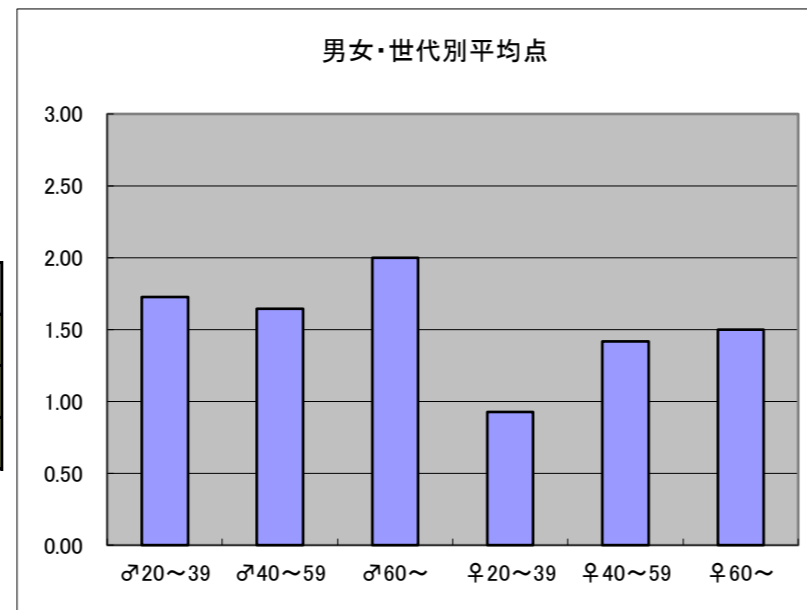

●平均点1位
NHK「サンデースポーツ」

○放送日時 日曜 21:50~22:40

○評価

	♂20~39	♂40~59	♂60~	♀20~39	♀40~59	♀60~	合計
年代	m1	m2	m3	f1	f2	f3	
点数	38	51	10	26	17	3	145
人数	22	31	5	28	12	2	100
平均点	1.73	1.65	2.00	0.93	1.42	1.50	1.45

○主なコメント

- ・わかりやすくまとまっている。
- ・スポーツ番組の中では比較的早い時間に放送しているのが良い。

●平均点2位
NHK「サタデースポーツ」

○放送日時 土曜 23:00~23:30

○評価

	♂20~39	♂40~59	♂60~	♀20~39	♀40~59	♀60~	合計
年代	m1	m2	m3	f1	f2	f3	
点数	36	45	9	25	19	3	137
人数	25	32	6	21	12	2	98
平均点	1.44	1.41	1.50	1.19	1.58	1.50	1.40

○主なコメント

- ・スピード感があって良い。
- ・時間帯が良い。