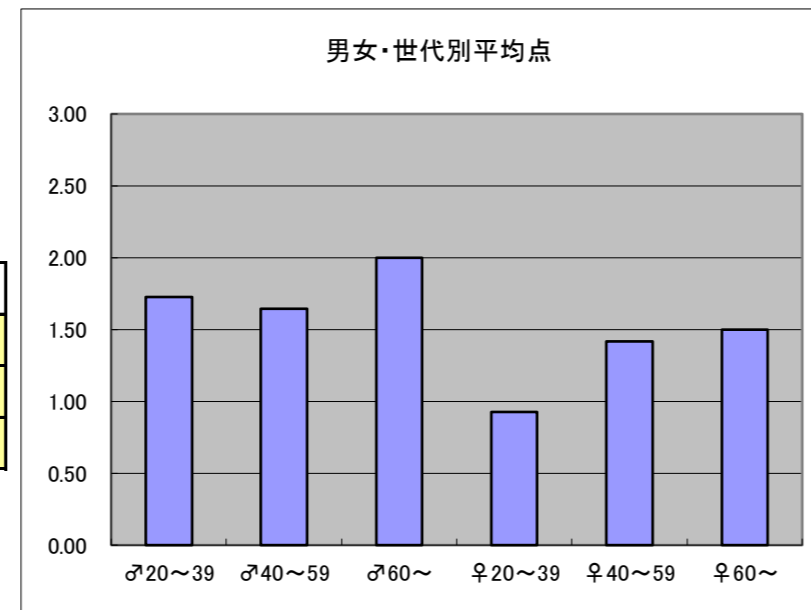

●平均点1位  
NHK「サンデースポーツ」

○放送日時 日曜 21:50~22:40

○評価

	♂20~39	♂40~59	♂60~	♀20~39	♀40~59	♀60~	合計
年代	m1	m2	m3	f1	f2	f3	
点数	38	51	10	26	17	3	145
人数	22	31	5	28	12	2	100
平均点	1.73	1.65	2.00	0.93	1.42	1.50	1.45

○主なコメント

- ・わかりやすくまとまっている。
- ・スポーツ番組の中では比較的早い時間に放送しているのが良い。

●平均点2位  
NHK「サタデースポーツ」

○放送日時 土曜 23:00~23:30

○評価

	♂20~39	♂40~59	♂60~	♀20~39	♀40~59	♀60~	合計
年代	m1	m2	m3	f1	f2	f3	
点数	36	45	9	25	19	3	137
人数	25	32	6	21	12	2	98
平均点	1.44	1.41	1.50	1.19	1.58	1.50	1.40