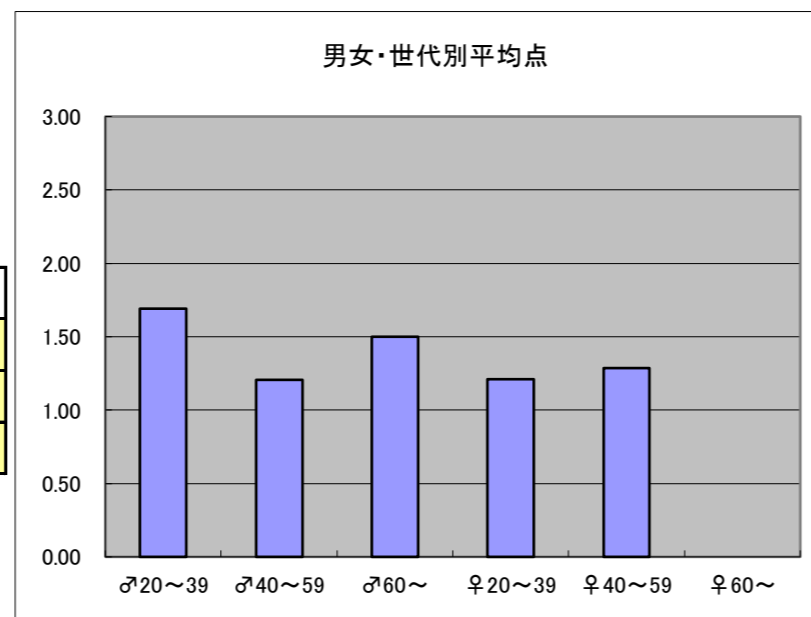

- ・わかりやすくまとまっている。
- ・スポーツ番組の中では比較的早い時間に放送しているのが良い。

●平均点2位  
NHK「サタデースポーツ」

○放送日時 土曜 23:00~23:30

○評価

	♂20~39	♂40~59	♂60~	♀20~39	♀40~59	♀60~	合計
年代	m1	m2	m3	f1	f2	f3	
点数	36	45	9	25	19	3	137
人数	25	32	6	21	12	2	98
平均点	1.44	1.41	1.50	1.19	1.58	1.50	1.40

○主なコメント

- ・スピード感があって良い。
- ・時間帯が良い。

●平均点3位  
フジテレビ「すぽると！」

○放送日時 月曜~日曜 23:55~24:25

○評価

	♂20~39	♂40~59	♂60~	♀20~39	♀40~59	♀60~	合計
年代	m1	m2	m3	f1	f2	f3	
点数	44	41	3	29	18	0	135
人数	26	34	2	24	14	0	100
平均点	1.69	1.21	1.50	1.21	1.29	0.00	1.35

○主なコメント

- ・キャスターが代わってスポーツ色が強くなり、とてもよかった。

●平均点4位  
日本テレビ「Going! Sports&News」

○放送日時 月曜~日曜 23:55~24:55

○評価

	♂20~39	♂40~59	♂60~	♀20~39	♀40~59	♀60~	合計
年代	m1	m2	m3	f1	f2	f3	
得点	32	23	3	24	11	0	93
人数	19	24	2	20	11	0	76
平均点	1.68	0.96	1.50	1.20	1.00	0.00	1.22

○主なコメント

- ・出演者が多彩で楽しい。

●平均点5位  
テレビ朝日「やべっちF.C」

○放送日時 日曜 24:10~24:45

○評価

	♂20~39	♂40~59	♂60~	♀20~39	♀40~59	♀60~	合計
年代	m1	m2	m3	f1	f2	f3	
点数	27	16	2	21	9	0	75
人数	19	19	1	17	7	0	63
平均点	1.42	0.84	2.00	1.24	1.29	0.00	1.19