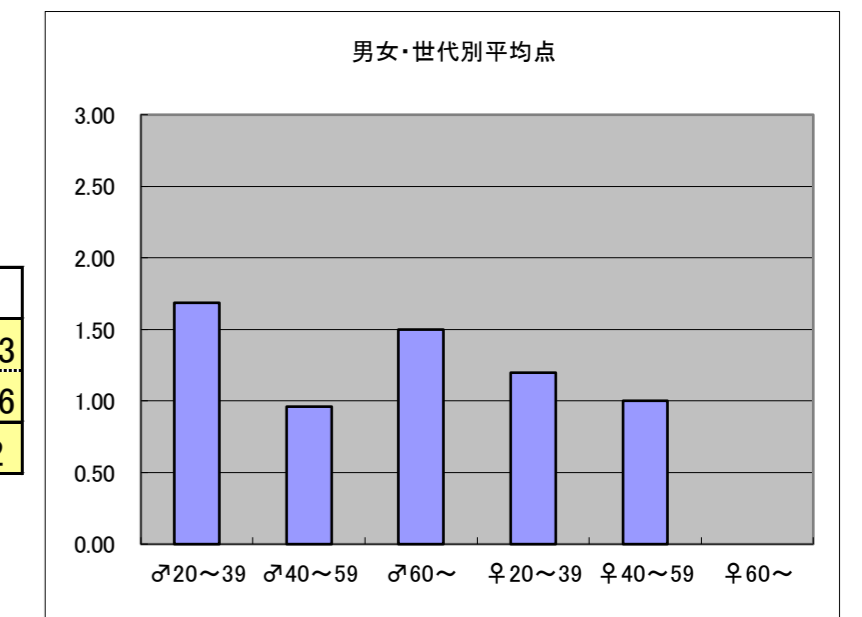

- ・わかりやすくまとまっている。
- ・スポーツ番組の中では比較的早い時間に放送しているのが良い。

●平均点2位  
NHK「サタデースポーツ」

○放送日時 土曜 23:00~23:30

○評価

	♂20~39	♂40~59	♂60~	♀20~39	♀40~59	♀60~	合計
年代	m1	m2	m3	f1	f2	f3	
点数	36	45	9	25	19	3	137
人数	25	32	6	21	12	2	98
平均点	1.44	1.41	1.50	1.19	1.58	1.50	1.40

○主なコメント

- ・スピード感があって良い。
- ・時間帯が良い。

●平均点3位  
フジテレビ「すぽると！」

○放送日時 月曜~日曜 23:55~24:25

○評価

	♂20~39	♂40~59	♂60~	♀20~39	♀40~59	♀60~	合計
年代	m1	m2	m3	f1	f2	f3	
点数	44	41	3	29	18	0	135
人数	26	34	2	24	14	0	100
平均点	1.69	1.21	1.50	1.21	1.29	0.00	1.35

○主なコメント

- ・キャスターが代わってスポーツ色が強くなり、とてもよかった。

●平均点4位  
日本テレビ「Going! Sports&News」

○放送日時 月曜~日曜 23:55~24:55

○評価

	♂20~39	♂40~59	♂60~	♀20~39	♀40~59	♀60~	合計
年代	m1	m2	m3	f1	f2	f3	
得点	32	23	3	24	11	0	93
人数	19	24	2	20	11	0	76
平均点	1.68	0.96	1.50	1.20	1.00	0.00	1.22

○主なコメント

- ・出演者が多彩で楽しい。

●平均点5位  
テレビ朝日「やべっちF.C」

○放送日時 日曜 24:10~24:45

○評価

	♂20~39	♂40~59	♂60~	♀20~39	♀40~59	♀60~	合計
年代	m1	m2	m3	f1	f2	f3	
点数	27	16	2	21	9	0	75
人数	19	19	1	17	7	0	63
平均点	1.42	0.84	2.00	1.24	1.29	0.00	1.19