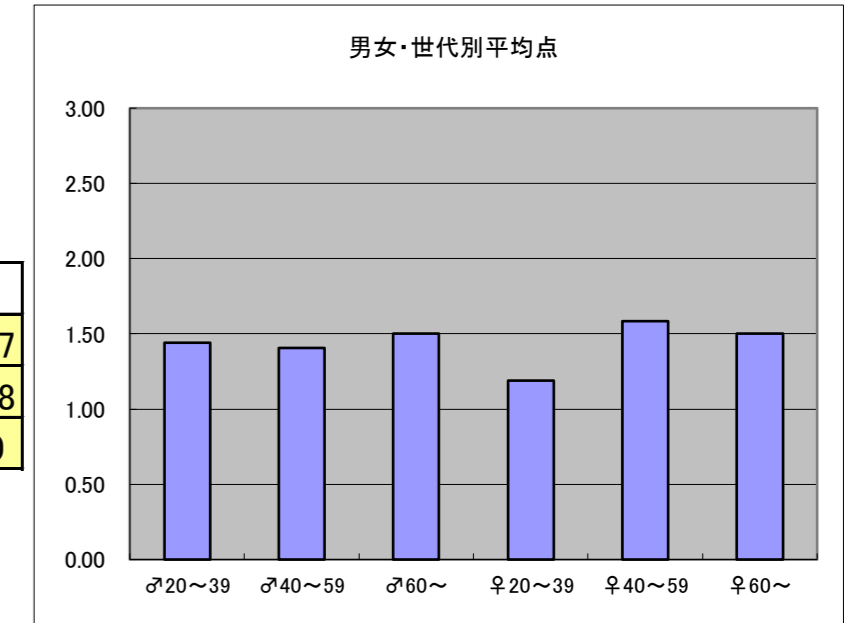

●平均点1位  
NHK「サンデースポーツ」

○放送日時 日曜 21:50~22:40

○評価

	♂20~39	♂40~59	♂60~	♀20~39	♀40~59	♀60~	合計
年代	m1	m2	m3	f1	f2	f3	
点数	38	51	10	26	17	3	145
人数	22	31	5	28	12	2	100
平均点	1.73	1.65	2.00	0.93	1.42	1.50	1.45

○主なコメント

- ・わかりやすくまとまっている。
- ・スポーツ番組の中では比較的早い時間に放送しているのが良い。

●平均点2位  
NHK「サタデースポーツ」

○放送日時 土曜 23:00~23:30

○評価

	♂20~39	♂40~59	♂60~	♀20~39	♀40~59	♀60~	合計
年代	m1	m2	m3	f1	f2	f3	
点数	36	45	9	25	19	3	137
人数	25	32	6	21	12	2	98
平均点	1.44	1.41	1.50	1.19	1.58	1.50	1.40

○主なコメント

- ・スピード感があって良い。
- ・時間帯が良い。

●平均点3位  
フジテレビ「すぽると！」

○放送日時 月曜~日曜 23:55~24:25

○評価

	♂20~39	♂40~59	♂60~	♀20~39	♀40~59	♀60~	合計
年代	m1	m2	m3	f1	f2	f3	
点数	44	41	3	29	18	0	135
人数	26	34	2	24	14	0	100
平均点	1.69	1.21	1.50	1.21	1.29	0.00	1.35

○主なコメント

- ・キャスターが代わってスポーツ色が強くなり、とてもよかった。

●平均点4位  
日本テレビ「Going! Sports&News」

○放送日時 月曜~日曜 23:55~24:55

○評価

	♂20~39	♂40~59	♂60~	♀20~39	♀40~59	♀60~	合計
年代	m1	m2	m3	f1	f2	f3	
得点	32	23	3	24	11	0	93
人数	19	24	2	20	11	0	76
平均点	1.68	0.96	1.50	1.20	1.00	0.00	1.22