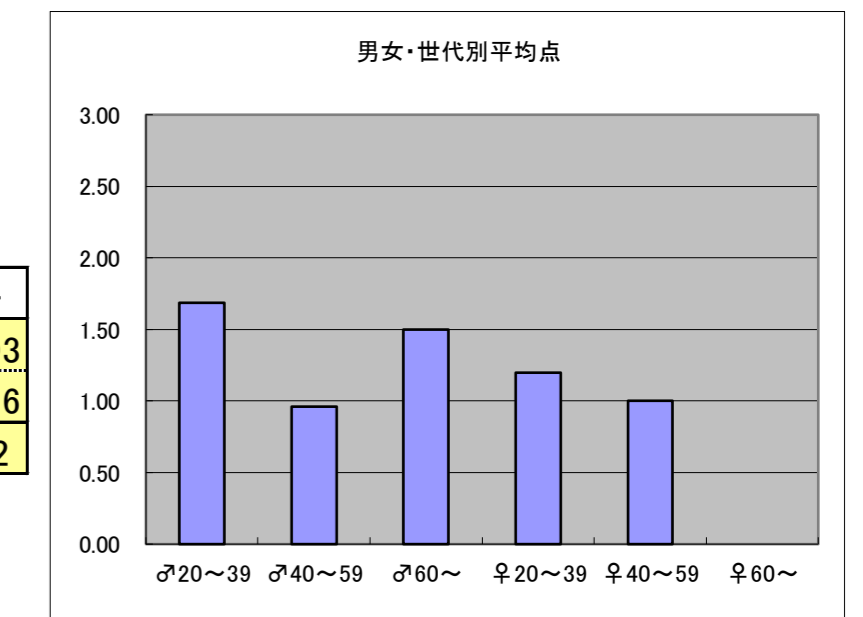

●平均点3位
フジテレビ「すぽると！」

○放送日時 月曜~日曜 23:55~24:25

○評価

	♂20~39	♂40~59	♂60~	♀20~39	♀40~59	♀60~	合計
年代	m1	m2	m3	f1	f2	f3	
点数	44	41	3	29	18	0	135
人数	26	34	2	24	14	0	100
平均点	1.69	1.21	1.50	1.21	1.29	0.00	1.35

○主なコメント

- ・キャスターが代わってスポーツ色が強くなり、とてもよかった。

●平均点4位
日本テレビ「Going! Sports&News」

○放送日時 月曜~日曜 23:55~24:55

○評価

	♂20~39	♂40~59	♂60~	♀20~39	♀40~59	♀60~	合計
年代	m1	m2	m3	f1	f2	f3	
得点	32	23	3	24	11	0	93
人数	19	24	2	20	11	0	76
平均点	1.68	0.96	1.50	1.20	1.00	0.00	1.22

○主なコメント

- ・出演者が多彩で楽しい。

●平均点5位
テレビ朝日「やべっちF.C」

○放送日時 日曜 24:10~24:45

○評価

	♂20~39	♂40~59	♂60~	♀20~39	♀40~59	♀60~	合計
年代	m1	m2	m3	f1	f2	f3	
点数	27	16	2	21	9	0	75
人数	19	19	1	17	7	0	63
平均点	1.42	0.84	2.00	1.24	1.29	0.00	1.19