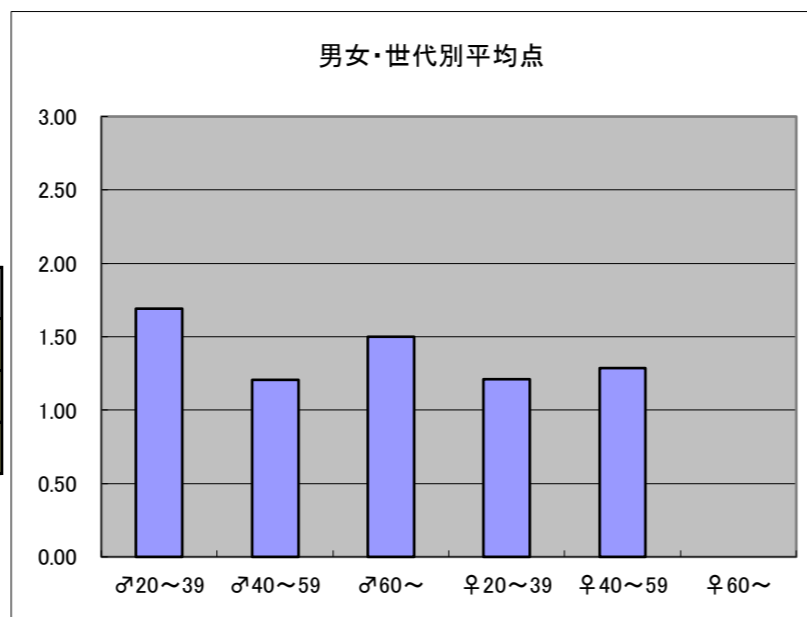

●平均点2位
NHK「サタデースポーツ」

○放送日時 土曜 23:00~23:30

○評価

	♂20~39	♂40~59	♂60~	♀20~39	♀40~59	♀60~	合計
年代	m1	m2	m3	f1	f2	f3	
点数	36	45	9	25	19	3	137
人数	25	32	6	21	12	2	98
平均点	1.44	1.41	1.50	1.19	1.58	1.50	1.40

○主なコメント

- ・スピード感があって良い。
- ・時間帯が良い。

●平均点3位
フジテレビ「すぽると！」

○放送日時 月曜~日曜 23:55~24:25

○評価

	♂20~39	♂40~59	♂60~	♀20~39	♀40~59	♀60~	合計
年代	m1	m2	m3	f1	f2	f3	
点数	44	41	3	29	18	0	135
人数	26	34	2	24	14	0	100
平均点	1.69	1.21	1.50	1.21	1.29	0.00	1.35

○主なコメント

- ・キャスターが代わってスポーツ色が強くなり、とてもよかった。

●平均点4位
日本テレビ「Going! Sports&News」

○放送日時 月曜~日曜 23:55~24:55

○評価

	♂20~39	♂40~59	♂60~	♀20~39	♀40~59	♀60~	合計
年代	m1	m2	m3	f1	f2	f3	
得点	32	23	3	24	11	0	93
人数	19	24	2	20	11	0	76
平均点	1.68	0.96	1.50	1.20	1.00	0.00	1.22

○主なコメント

- ・出演者が多彩で楽しい。

●平均点5位
テレビ朝日「やべっちF.C」

○放送日時 日曜 24:10~24:45

○評価

	♂20~39	♂40~59	♂60~	♀20~39	♀40~59	♀60~	合計
年代	m1	m2	m3	f1	f2	f3	
点数	27	16	2	21	9	0	75
人数	19	19	1	17	7	0	63
平均点	1.42	0.84	2.00	1.24	1.29	0.00	1.19