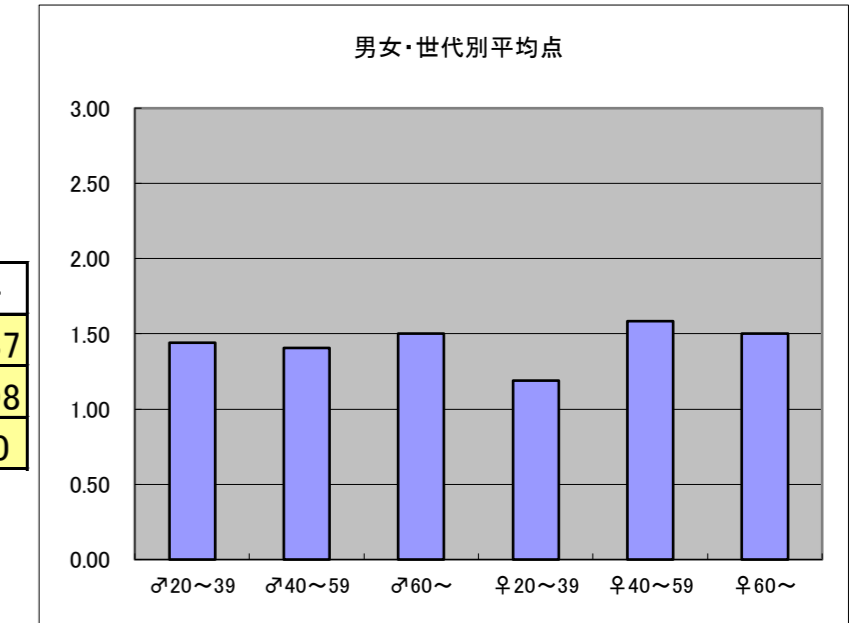

●平均点1位
NHK「サンデースポーツ」

○放送日時 日曜 21:50~22:40

○評価

	♂20~39	♂40~59	♂60~	♀20~39	♀40~59	♀60~	合計
年代	m1	m2	m3	f1	f2	f3	
点数	38	51	10	26	17	3	145
人数	22	31	5	28	12	2	100
平均点	1.73	1.65	2.00	0.93	1.42	1.50	1.45

○主なコメント

- ・わかりやすくまとまっている。
- ・スポーツ番組の中では比較的早い時間に放送しているのが良い。

●平均点2位
NHK「サタデースポーツ」

○放送日時 土曜 23:00~23:30

○評価

	♂20~39	♂40~59	♂60~	♀20~39	♀40~59	♀60~	合計
年代	m1	m2	m3	f1	f2	f3	
点数	36	45	9	25	19	3	137
人数	25	32	6	21	12	2	98
平均点	1.44	1.41	1.50	1.19	1.58	1.50	1.40

○主なコメント

- ・スピード感があって良い。
- ・時間帯が良い。

●平均点3位
フジテレビ「すぽると！」

○放送日時 月曜~日曜 23:55~24:25

○評価

	♂20~39	♂40~59	♂60~	♀20~39	♀40~59	♀60~	合計
年代	m1	m2	m3	f1	f2	f3	
点数	44	41	3	29	18	0	135
人数	26	34	2	24	14	0	100
平均点	1.69	1.21	1.50	1.21	1.29	0.00	1.35

○主なコメント

- ・キャスターが代わってスポーツ色が強くなり、とてもよかった。

●平均点4位
日本テレビ「Going! Sports&News」

○放送日時 月曜~日曜 23:55~24:55

○評価

	♂20~39	♂40~59	♂60~	♀20~39	♀40~59	♀60~	合計
年代	m1	m2	m3	f1	f2	f3	
得点	32	23	3	24	11	0	93
人数	19	24	2	20	11	0	76
平均点	1.68	0.96	1.50	1.20	1.00	0.00	1.22