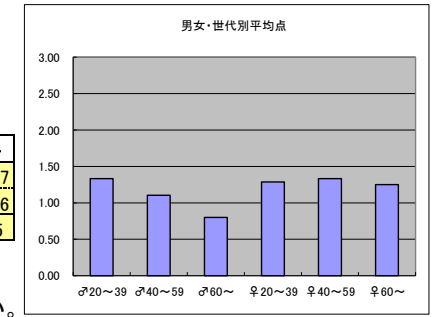

○主なコメント

- ・普段目にしない秘境を取り上げているのがよい。
- ・家族全員が大好き。

●平均点3位
TBS「マツコの知らない世界」

○放送日時 5/12(火) 21:00-21:54

○評価

	♂20~39	♂40~59	♂60~	♀20~39	♀40~59	♀60~	合計
年代	m1	m2	m3	f1	f2	f3	
点数	37	34	1	52	60	3	187
人数	25	32	6	29	39	6	137
平均点	1.48	1.06	0.17	1.79	1.54	0.50	1.36

○主なコメント

- ・身近なテーマを上手に分析。
- ・オタクな世界を垣間見れる点が興味深い。

●平均点4位
テレビ朝日「世界の村で発見!こんなところに日本人」

○放送日時 5/8(金) 21:00-21:54

○評価

	♂20~39	♂40~59	♂60~	♀20~39	♀40~59	♀60~	合計
年代	m1	m2	m3	f1	f2	f3	
得点	32	32	4	36	48	5	157
人数	24	29	5	28	36	4	126
平均点	1.33	1.10	0.80	1.29	1.33	1.25	1.25

○主なコメント

- ・知らない国を多角的な視点から紹介しているので有意義。
- ・世界の生活やそこで頑張っている日本人の姿が見られて面白い。

●平均点5位
日本テレビ「ザ!鉄腕!DASH!!」

○放送日時 5/10(日) 19:00-19:58

○評価

	♂20~39	♂40~59	♂60~	♀20~39	♀40~59	♀60~	合計
年代	m1	m2	m3	f1	f2	f3	
点数	40	33	5	37	37	3	155
人数	25	31	8	27	30	4	125
平均点	1.60	1.06	0.63	1.37	1.23	0.75	1.24