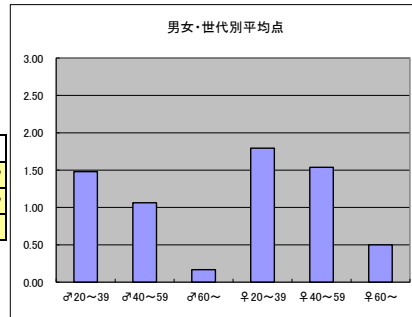

m3+f3合計			
順位	放送局	番組名	人数
1	テレビ東京	開運!なんでも鑑定団	19
2	テレビ東京	出没!アド街ック天国	17
3	テレビ東京	YOUは何しに日本へ?	16
4	日本テレビ	天才!志村どうぶつ園	15
4	フジテレビ	世界行ってみたらホントはこんなトコだった?!	15

●平均点1位
テレビ東京「出没!アド街ック天国」

○放送日時 5/9(土) 21:00-21:54

○評価

	♂20~39	♂40~59	♂60~	♀20~39	♀40~59	♀60~	合計
年代	m1	m2	m3	f1	f2	f3	
点数	41	61	16	37	56	10	221
人数	26	40	9	28	38	8	149
平均点	1.58	1.53	1.78	1.32	1.47	1.25	1.48

○主なコメント

- ・地域に対する理解が深まる。
- ・知っている場所でも新しい気づきがある。

●平均点2位
日本テレビ「世界の果てまでイッテQ!」

○放送日時 5/10(日) 19:58-20:54

○評価

	♂20~39	♂40~59	♂60~	♀20~39	♀40~59	♀60~	合計
年代	m1	m2	m3	f1	f2	f3	
点数	52	31	5	56	39	6	189
人数	29	32	5	31	34	6	137
平均点	1.79	0.97	1.00	1.81	1.15	1.00	1.38

○主なコメント

- ・普段目にしない秘境を取り上げているのがよい。
- ・家族全員が大好き。

●平均点3位
TBS「マツコの知らない世界」

○放送日時 5/12(火) 21:00-21:54

○評価

	♂20~39	♂40~59	♂60~	♀20~39	♀40~59	♀60~	合計
年代	m1	m2	m3	f1	f2	f3	
点数	37	34	1	52	60	3	187
人数	25	32	6	29	39	6	137
平均点	1.48	1.06	0.17	1.79	1.54	0.50	1.36

○主なコメント

- ・身近なテーマを上手に分析。
- ・オタクな世界を垣間見れる点が興味深い。

●平均点4位
テレビ朝日「世界の村で発見!こんなところに日本人」

○放送日時 5/8(金) 21:00-21:54

○評価

	♂20~39	♂40~59	♂60~	♀20~39	♀40~59	♀60~	合計
年代	m1	m2	m3	f1	f2	f3	
得点	32	32	4	36	48	5	157
人数	24	29	5	28	36	4	126
平均点	1.33	1.10	0.80	1.29	1.33	1.25	1.25