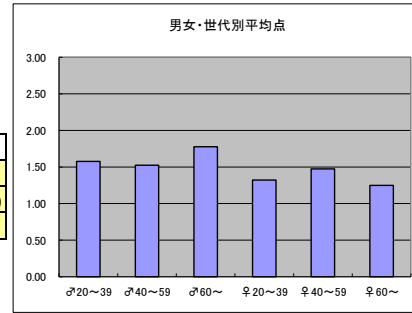

f3			
順位	放送局	番組名	人数
1	フジテレビ	世界行ってみたらホントはこんなトコだった?!	9
1	テレビ東京	開運!なんでも鑑定団	9
3	テレビ東京	出没!アド街ック天国	8
3	テレビ東京	YOUは何しに日本へ?	8
5	日本テレビ	ぐるぐるナインティナイン	7
5	フジテレビ	奇跡体験!アンビリバボー	7
5	日本テレビ	ダウンタウンDX	7
5	日本テレビ	天才!志村どうぶつ園	7
5	テレビ朝日	世界が驚いたニッポン! スゴ〜イデスネ!!視察団	7
5	日本テレビ	行列のできる法律相談所	7
5	テレビ朝日	お坊さんバラエティ ぶっちゃけ寺	7

m3+f3合計			
順位	放送局	番組名	人数
1	テレビ東京	開運!なんでも鑑定団	19
2	テレビ東京	出没!アド街ック天国	17
3	テレビ東京	YOUは何しに日本へ?	16
4	日本テレビ	天才!志村どうぶつ園	15
4	フジテレビ	世界行ってみたらホントはこんなトコだった?!	15

●平均点1位
テレビ東京「出没!アド街ック天国」

○放送日時 5/9(土) 21:00-21:54

○評価

	♂20~39	♂40~59	♂60~	♀20~39	♀40~59	♀60~	合計
年代	m1	m2	m3	f1	f2	f3	
点数	41	61	16	37	56	10	221
人数	26	40	9	28	38	8	149
平均点	1.58	1.53	1.78	1.32	1.47	1.25	1.48

○主なコメント

- ・地域に対する理解が深まる。
- ・知っている場所でも新しい気づきがある。

●平均点2位
日本テレビ「世界の果てまでイッテQ!」

○放送日時 5/10(日) 19:58-20:54

○評価

	♂20~39	♂40~59	♂60~	♀20~39	♀40~59	♀60~	合計
年代	m1	m2	m3	f1	f2	f3	
点数	52	31	5	56	39	6	189
人数	29	32	5	31	34	6	137
平均点	1.79	0.97	1.00	1.81	1.15	1.00	1.38