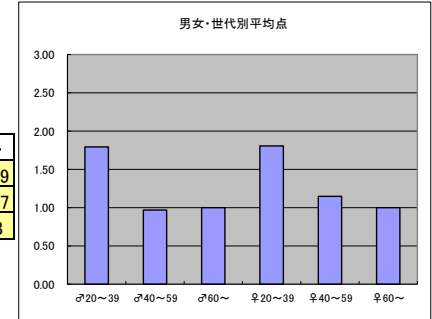

m3+f3合計			
順位	放送局	番組名	人数
1	テレビ東京	開運!なんでも鑑定団	19
2	テレビ東京	出没!アド街ック天国	17
3	テレビ東京	YOUは何しに日本へ?	16
4	日本テレビ	天才!志村どうぶつ園	15
4	フジテレビ	世界行ってみたらホントはこんなトコだった?!	15

●平均点1位
テレビ東京「出没!アド街ック天国」

○放送日時 5/9(土) 21:00-21:54

○評価

	♂20~39	♂40~59	♂60~	♀20~39	♀40~59	♀60~	合計
年代	m1	m2	m3	f1	f2	f3	
点数	41	61	16	37	56	10	221
人数	26	40	9	28	38	8	149
平均点	1.58	1.53	1.78	1.32	1.47	1.25	1.48

○主なコメント

- ・地域に対する理解が深まる。
- ・知っている場所でも新しい気づきがある。

●平均点2位
日本テレビ「世界の果てまでイッテQ!」

○放送日時 5/10(日) 19:58-20:54

○評価

	♂20~39	♂40~59	♂60~	♀20~39	♀40~59	♀60~	合計
年代	m1	m2	m3	f1	f2	f3	
点数	52	31	5	56	39	6	189
人数	29	32	5	31	34	6	137
平均点	1.79	0.97	1.00	1.81	1.15	1.00	1.38

○主なコメント

- ・普段目にしない秘境を取り上げているのがよい。
- ・家族全員が大好き。

●平均点3位
TBS「マツコの知らない世界」

○放送日時 5/12(火) 21:00-21:54

○評価

	♂20~39	♂40~59	♂60~	♀20~39	♀40~59	♀60~	合計
年代	m1	m2	m3	f1	f2	f3	
点数	37	34	1	52	60	3	187
人数	25	32	6	29	39	6	137
平均点	1.48	1.06	0.17	1.79	1.54	0.50	1.36