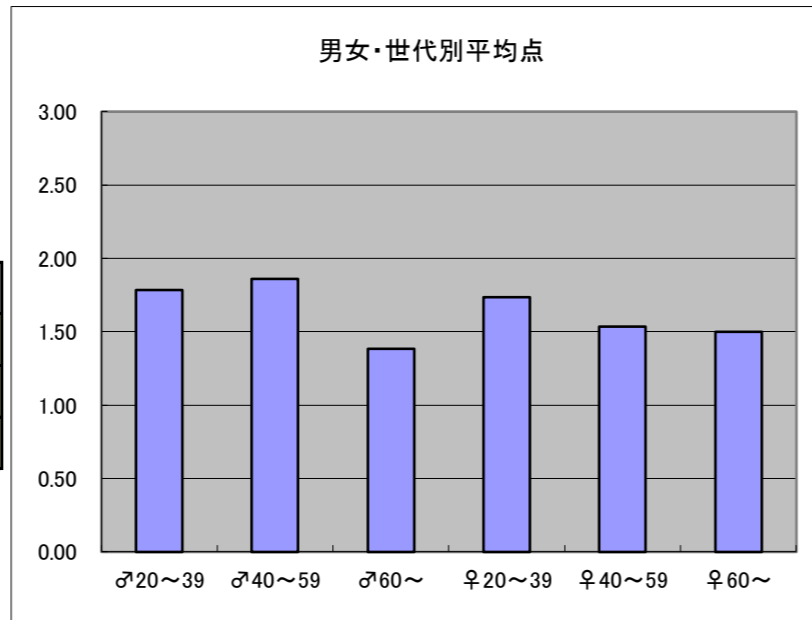

●平均点1位  
テレビ東京「ワールドビジネスサテライト」

○放送日時 毎週月～金曜23:00～23:58

○評価

	♂20～39	♂40～59	♂60～	♀20～39	♀40～59	♀60～	合計
年代	m1	m2	m3	f1	f2	f3	
点数	50	73	15	42	50	7	237
人数	26	37	10	18	28	5	124
平均点	1.92	1.97	1.50	2.33	1.79	1.40	1.91

○主なコメント

- ・信頼性があり、長く見続けている
- ・取材してもらいたい番組の筆頭

●平均点2位  
テレビ東京「ガイアの夜明け」

○放送日時 毎週火曜22:00～22:54

○評価

	♂20～39	♂40～59	♂60～	♀20～39	♀40～59	♀60～	合計
年代	m1	m2	m3	f1	f2	f3	
点数	44	54	19	41	52	13	223
人数	25	32	12	20	30	9	128
平均点	1.76	1.69	1.58	2.05	1.73	1.44	1.74

○主なコメント

- ・奮闘する人々の生きざまは興味深い
- ・世の中の傾向がよくわかる

●平均点3位  
NHK「ニュースウォッチ9」

○放送日時 毎週月～金曜21:00～22:00

○評価

	♂20～39	♂40～59	♂60～	♀20～39	♀40～59	♀60～	合計
年代	m1	m2	m3	f1	f2	f3	
点数	41	67	18	33	43	9	211
人数	23	36	13	19	28	6	125
平均点	1.78	1.86	1.38	1.74	1.54	1.50	1.69

○主なコメント

- ・NHKらしく落ち着いており、信頼性も高い
- ・時間も丁度よく、一日のまとめとして見ている

●平均点4位  
NHK「NHKスペシャル」

○放送日時 毎週日曜21:00～22:00

○評価

	♂20～39	♂40～59	♂60～	♀20～39	♀40～59	♀60～	合計
年代	m1	m2	m3	f1	f2	f3	
得点	38	54	18	31	45	13	199
人数	23	33	10	18	29	6	119
平均点	1.65	1.64	1.80	1.72	1.55	2.17	1.67