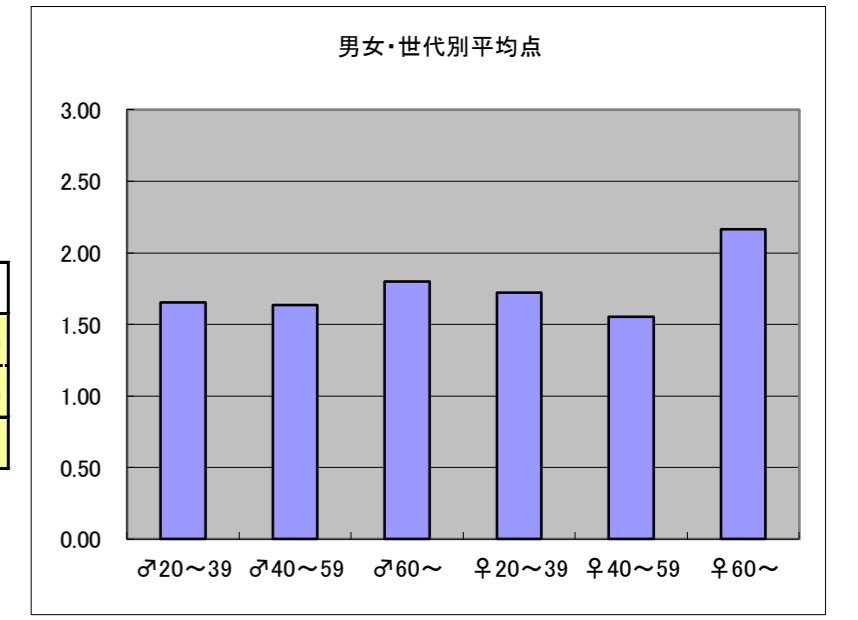

○主なコメント

- ・信頼性があり、長く見続けている
- ・取材してもらいたい番組の筆頭

●平均点2位  
テレビ東京「ガイアの夜明け」

○放送日時 毎週火曜22:00～22:54

○評価

	♂20～39	♂40～59	♂60～	♀20～39	♀40～59	♀60～	合計
年代	m1	m2	m3	f1	f2	f3	
点数	44	54	19	41	52	13	223
人数	25	32	12	20	30	9	128
平均点	1.76	1.69	1.58	2.05	1.73	1.44	1.74

○主なコメント

- ・奮闘する人々の生きざまは興味深い
- ・世の中の傾向がよくわかる

●平均点3位  
NHK「ニュースウォッチ9」

○放送日時 毎週月～金曜21:00～22:00

○評価

	♂20～39	♂40～59	♂60～	♀20～39	♀40～59	♀60～	合計
年代	m1	m2	m3	f1	f2	f3	
点数	41	67	18	33	43	9	211
人数	23	36	13	19	28	6	125
平均点	1.78	1.86	1.38	1.74	1.54	1.50	1.69

○主なコメント

- ・NHKらしく落ち着いており、信頼性も高い
- ・時間も丁度よく、一日のまとめとして見ている

●平均点4位  
NHK「NHKスペシャル」

○放送日時 毎週日曜21:00～22:00

○評価

	♂20～39	♂40～59	♂60～	♀20～39	♀40～59	♀60～	合計
年代	m1	m2	m3	f1	f2	f3	
得点	38	54	18	31	45	13	199
人数	23	33	10	18	29	6	119
平均点	1.65	1.64	1.80	1.72	1.55	2.17	1.67

○主なコメント

- ・知的好奇心をそそり、話題にしやすい

●平均点5位  
テレビ東京「出没！アド街ック天国」

○放送日時 毎週土曜21:00～21:54

○評価

	♂20～39	♂40～59	♂60～	♀20～39	♀40～59	♀60～	合計
年代	m1	m2	m3	f1	f2	f3	
点数	44	56	18	42	46	17	223
人数	28	36	11	25	33	9	142
平均点	1.57	1.56	1.64	1.68	1.39	1.89	1.57