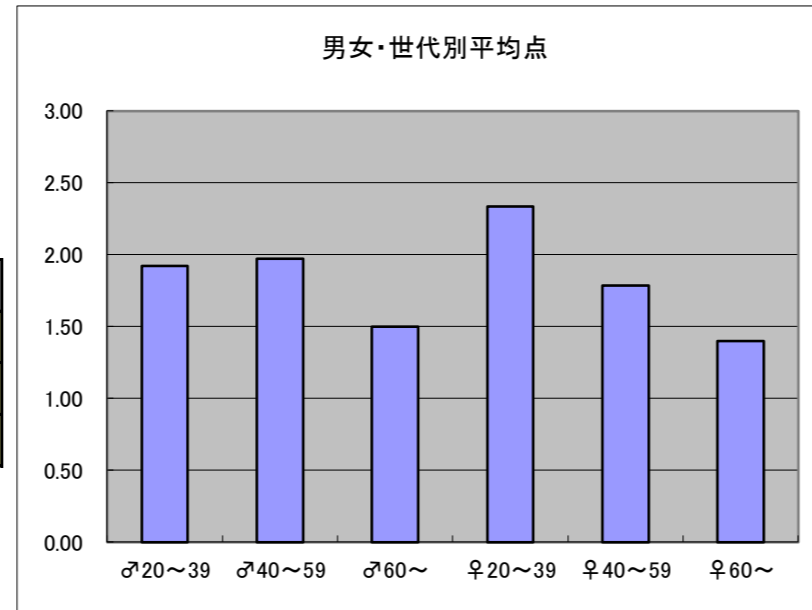

m2+f2合計			
順位	放送局	番組名	人数
1	テレビ東京	出没! アド街ック天国	69
2	テレビ東京	ワールドビジネスサテライト	65
3	NHK	ニュースウォッチ9	64
3	NHK	おはよう日本	64
3	フジテレビ	サザエさん	64

m3+f3合計			
順位	放送局	番組名	人数
1	NHK	おはよう日本	21
1	TBS	世界ふしぎ発見!	21
1	テレビ東京	ガイアの夜明け	21
4	テレビ東京	出没! アド街ック天国	20
4	テレビ東京	池上彰の総選挙ライブ	20

●平均点1位  
テレビ東京「ワールドビジネスサテライト」

○放送日時 毎週月～金曜23:00～23:58

○評価

	♂20～39	♂40～59	♂60～	♀20～39	♀40～59	♀60～	合計
年代	m1	m2	m3	f1	f2	f3	
点数	50	73	15	42	50	7	237
人数	26	37	10	18	28	5	124
平均点	1.92	1.97	1.50	2.33	1.79	1.40	1.91

○主なコメント

- ・信頼性があり、長く見続けている
- ・取材してもらいたい番組の筆頭

●平均点2位  
テレビ東京「ガイアの夜明け」

○放送日時 毎週火曜22:00～22:54

○評価

	♂20～39	♂40～59	♂60～	♀20～39	♀40～59	♀60～	合計
年代	m1	m2	m3	f1	f2	f3	
点数	44	54	19	41	52	13	223
人数	25	32	12	20	30	9	128
平均点	1.76	1.69	1.58	2.05	1.73	1.44	1.74