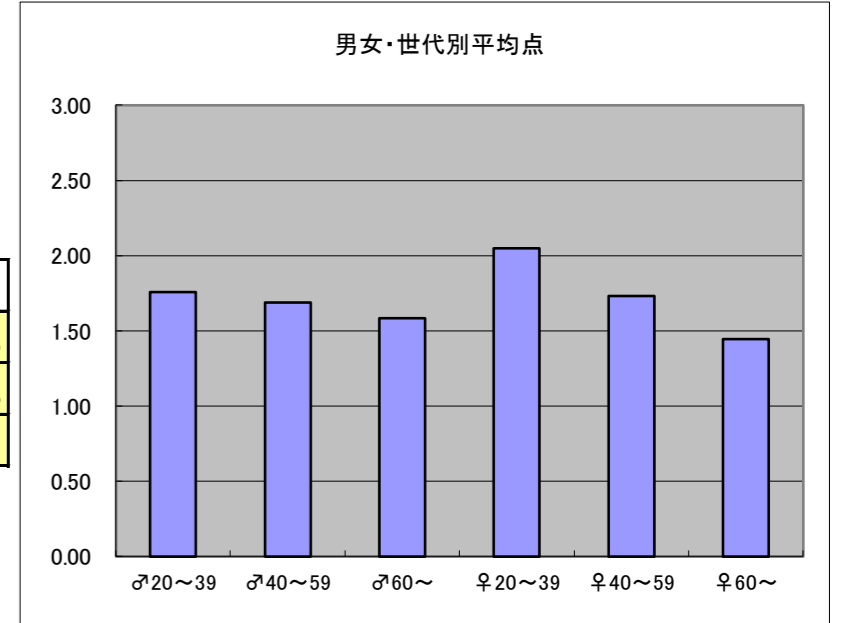

●平均点1位  
テレビ東京「ワールドビジネスサテライト」

○放送日時 毎週月～金曜23:00～23:58

○評価

	♂20～39	♂40～59	♂60～	♀20～39	♀40～59	♀60～	合計
年代	m1	m2	m3	f1	f2	f3	
点数	50	73	15	42	50	7	237
人数	26	37	10	18	28	5	124
平均点	1.92	1.97	1.50	2.33	1.79	1.40	1.91

○主なコメント

- ・信頼性があり、長く見続けている
- ・取材してもらいたい番組の筆頭

●平均点2位  
テレビ東京「ガイアの夜明け」

○放送日時 毎週火曜22:00～22:54

○評価

	♂20～39	♂40～59	♂60～	♀20～39	♀40～59	♀60～	合計
年代	m1	m2	m3	f1	f2	f3	
点数	44	54	19	41	52	13	223
人数	25	32	12	20	30	9	128
平均点	1.76	1.69	1.58	2.05	1.73	1.44	1.74

○主なコメント

- ・奮闘する人々の生きざまは興味深い
- ・世の中の傾向がよくわかる

●平均点3位  
NHK「ニュースウォッチ9」

○放送日時 毎週月～金曜21:00～22:00

○評価

	♂20～39	♂40～59	♂60～	♀20～39	♀40～59	♀60～	合計
年代	m1	m2	m3	f1	f2	f3	
点数	41	67	18	33	43	9	211
人数	23	36	13	19	28	6	125
平均点	1.78	1.86	1.38	1.74	1.54	1.50	1.69