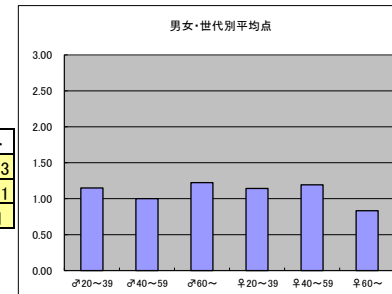

●平均点1位
TBS「流星ワゴン」

○放送日時 2/8(日)21:00-21:54

○評価

	♂20~39	♂40~59	♂60~	♀20~39	♀40~59	♀60~	合計
年代	m1	m2	m3	f1	f2	f3	
点数	23	29	4	33	47	2	138
人数	20	29	6	28	32	3	118
平均点	1.15	1.00	0.67	1.18	1.47	0.67	1.17

○主なコメント

- ・いかにも重松清らしい家族の物語。
- ・香川さんの昭和のオヤジっぷりが面白い

●平均点2位
テレビ朝日「相棒 season 13」

○放送日時 2/11(水)21:00-21:54

○評価

	♂20~39	♂40~59	♂60~	♀20~39	♀40~59	♀60~	合計
年代	m1	m2	m3	f1	f2	f3	
点数	23	29	11	24	31	5	123
人数	20	29	9	21	26	6	111
平均点	1.15	1.00	1.22	1.14	1.19	0.83	1.11

○主なコメント

- ・展開が面白く、飽きない。
- ・コミカルなセリフが魅力。

●平均点3位
NHK「花燃ゆ」

○放送日時 2/8(日)20:00-20:45

○評価

	♂20~39	♂40~59	♂60~	♀20~39	♀40~59	♀60~	合計
年代	m1	m2	m3	f1	f2	f3	
点数	29	31	9	19	40	9	137
人数	23	29	9	25	33	7	126
平均点	1.26	1.07	1.00	0.76	1.21	1.29	1.09

○主なコメント

- ・豪華キャストで、今後が楽しみ。
- ・今まで知らなかった人物を知る機会が得られる。

●平均点4位
日本テレビ「〇〇妻」

○放送日時 2/11(水)22:00-23:00

○評価

	♂20~39	♂40~59	♂60~	♀20~39	♀40~59	♀60~	合計
年代	m1	m2	m3	f1	f2	f3	
得点	13	19	2	25	30	1	90
人数	17	24	4	25	23	5	98
平均点	0.76	0.79	0.50	1.00	1.30	0.20	0.92