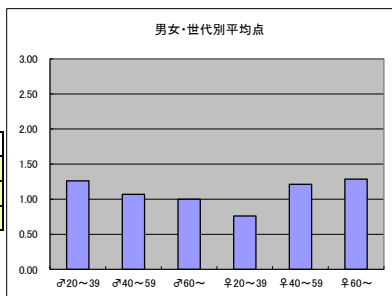

●平均点2位
テレビ朝日「相棒 season 13」

○放送日時 2/11(水)21:00-21:54

○評価

	♂20~39	♂40~59	♂60~	♀20~39	♀40~59	♀60~	合計
年代	m1	m2	m3	f1	f2	f3	
点数	23	29	11	24	31	5	123
人数	20	29	9	21	26	6	111
平均点	1.15	1.00	1.22	1.14	1.19	0.83	1.11

○主なコメント

- ・展開が面白く、飽きない。
- ・コミカルなセリフが魅力。

●平均点3位
NHK「花燃ゆ」

○放送日時 2/8(日)20:00-20:45

○評価

	♂20~39	♂40~59	♂60~	♀20~39	♀40~59	♀60~	合計
年代	m1	m2	m3	f1	f2	f3	
点数	29	31	9	19	40	9	137
人数	23	29	9	25	33	7	126
平均点	1.26	1.07	1.00	0.76	1.21	1.29	1.09

○主なコメント

- ・豪華キャストで、今後が楽しみ。
- ・今まで知らなかった人物を知る機会が得られる。

●平均点4位
日本テレビ「〇〇妻」

○放送日時 2/11(水)22:00-23:00

○評価

	♂20~39	♂40~59	♂60~	♀20~39	♀40~59	♀60~	合計
年代	m1	m2	m3	f1	f2	f3	
得点	13	19	2	25	30	1	90
人数	17	24	4	25	23	5	98
平均点	0.76	0.79	0.50	1.00	1.30	0.20	0.92