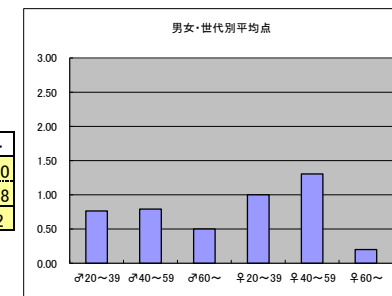

●平均点2位
テレビ朝日「相棒 season 13」

○放送日時 2/11(水)21:00-21:54

○評価

	♂20~39	♂40~59	♂60~	♀20~39	♀40~59	♀60~	合計
年代	m1	m2	m3	f1	f2	f3	
点数	23	29	11	24	31	5	123
人数	20	29	9	21	26	6	111
平均点	1.15	1.00	1.22	1.14	1.19	0.83	1.11

○主なコメント

- ・展開が面白く、飽きない。
- ・コミカルなセリフが魅力。

●平均点3位
NHK「花燃ゆ」

○放送日時 2/8(日)20:00-20:45

○評価

	♂20~39	♂40~59	♂60~	♀20~39	♀40~59	♀60~	合計
年代	m1	m2	m3	f1	f2	f3	
点数	29	31	9	19	40	9	137
人数	23	29	9	25	33	7	126
平均点	1.26	1.07	1.00	0.76	1.21	1.29	1.09

○主なコメント

- ・豪華キャストで、今後が楽しみ。
- ・今まで知らなかった人物を知る機会が得られる。

●平均点4位
日本テレビ「〇〇妻」

○放送日時 2/11(水)22:00-23:00

○評価

	♂20~39	♂40~59	♂60~	♀20~39	♀40~59	♀60~	合計
年代	m1	m2	m3	f1	f2	f3	
得点	13	19	2	25	30	1	90
人数	17	24	4	25	23	5	98
平均点	0.76	0.79	0.50	1.00	1.30	0.20	0.92

○主なコメント

- ・先が読めないおもしろさがある。

●平均点5位
テレビ東京「永遠の0」

○放送日時 2/11(水)20:54-23:18

○評価

	♂20~39	♂40~59	♂60~	♀20~39	♀40~59	♀60~	合計
年代	m1	m2	m3	f1	f2	f3	
点数	14	21	9	7	29	2	82
人数	17	22	9	19	26	4	97
平均点	0.82	0.95	1.00	0.37	1.12	0.50	0.85