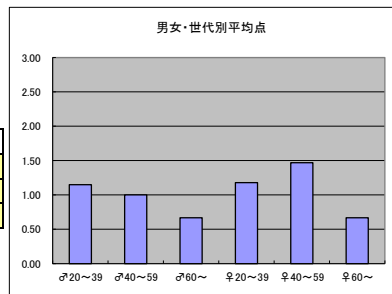

m2+f2合計			
順位	放送局	番組名	人数
1	NHK	花燃ゆ	62
2	TBS	流星ワゴン	61
3	テレビ朝日	相棒 season 13	55
4	TBS	ウロボロス～この愛こそ、正義	49
5	テレビ東京	永遠の0	48

m3+f3合計			
順位	放送局	番組名	人数
1	NHK	花燃ゆ	16
2	テレビ朝日	相棒 season 13	15
3	テレビ東京	永遠の0	13
4	テレビ朝日	DOCTORS 3 最強の名医	12
5	NHK	風の峠～銀漢の賦～	10
5	NHK	限界集落株式会社	10

●平均点1位
TBS「流星ワゴン」

○放送日時 2/8(日)21:00-21:54

○評価

	♂20~39	♂40~59	♂60~	♀20~39	♀40~59	♀60~	合計
年代	m1	m2	m3	f1	f2	f3	
点数	23	29	4	33	47	2	138
人数	20	29	6	28	32	3	118
平均点	1.15	1.00	0.67	1.18	1.47	0.67	1.17

○主なコメント

- ・いかにも重松清らしい家族の物語。
- ・香川さんの昭和のオヤジっぷりが面白い

●平均点2位
テレビ朝日「相棒 season 13」

○放送日時 2/11(水)21:00-21:54

○評価

	♂20~39	♂40~59	♂60~	♀20~39	♀40~59	♀60~	合計
年代	m1	m2	m3	f1	f2	f3	
点数	23	29	11	24	31	5	123
人数	20	29	9	21	26	6	111
平均点	1.15	1.00	1.22	1.14	1.19	0.83	1.11