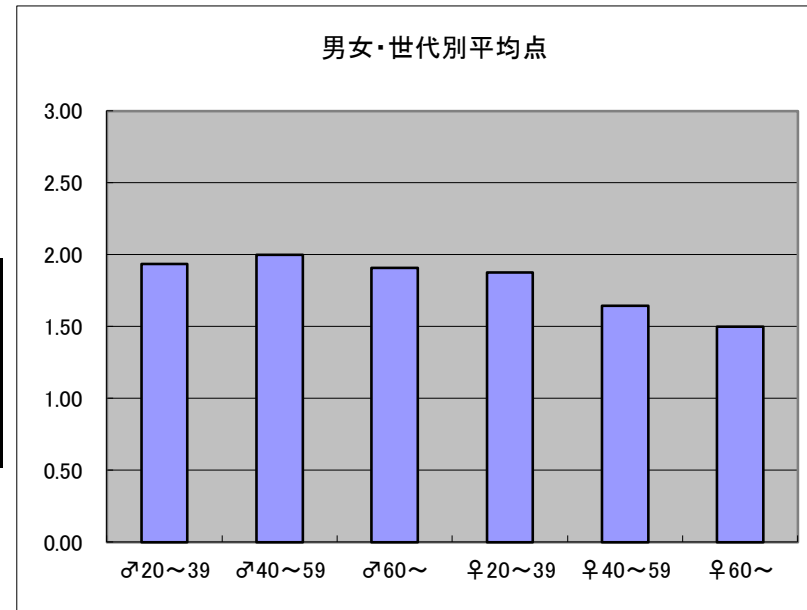

m2+f2合計			
順位	放送局	番組名	人数
1	フジテレビ	サザエさん	72
2	日本テレビ	世界一受けたい授業	62
3	日本テレビ	天才！志村どうぶつ園	59
4	テレビ東京	ガイアの夜明け	57
5	TBS	世界・ふしぎ発見！	56
5	テレビ朝日	題名のない音楽会	56
5	日本テレビ	ザ！鉄腕！DASH!!	56

m3+f3合計			
順位	放送局	番組名	人数
1	テレビ朝日	人生の楽園	18
1	TBS	世界・ふしぎ発見！	18
3	TBS	THE世界遺産	17
4	テレビ東京	美の巨人たち	15
4	テレビ東京	ガイアの夜明け	15

●平均点1位  
テレビ東京「ガイアの夜明け」

○放送日時 12/2(火)22:00-22:54

○評価

	♂20~39	♂40~59	♂60~	♀20~39	♀40~59	♀60~	合計
年代	m1	m2	m3	f1	f2	f3	
点数	31	58	21	30	46	6	192
人数	16	29	11	16	28	4	104
平均点	1.94	2.00	1.91	1.88	1.64	1.50	1.85

○主なコメント

- ・雑談のネタ・話題を提供してくれる良い番組。
- ・人生模様をドラマチックに描いている。

●平均点2位  
TBS「世界・ふしぎ発見！」

○放送日時 11/29(土)21:00-21:54

○評価

	♂20~39	♂40~59	♂60~	♀20~39	♀40~59	♀60~	合計
年代	m1	m2	m3	f1	f2	f3	
点数	26	43	19	34	53	12	187
人数	19	25	12	19	31	6	112
平均点	1.37	1.72	1.58	1.79	1.71	2.00	1.67

○主なコメント

- ・完成度が高く、落ち着いて見れる。
- ・興味がなかった国についても関心が持てるようになる。

●平均点3位  
フジテレビ「サザエさん」

○放送日時 11/30(日) 18:30-19:00

○評価

	♂20~39	♂40~59	♂60~	♀20~39	♀40~59	♀60~	合計
年代	m1	m2	m3	f1	f2	f3	
点数	28	48	8	34	54	1	173
人数	21	35	7	20	37	3	123
平均点	1.33	1.37	1.14	1.70	1.46	0.33	1.41