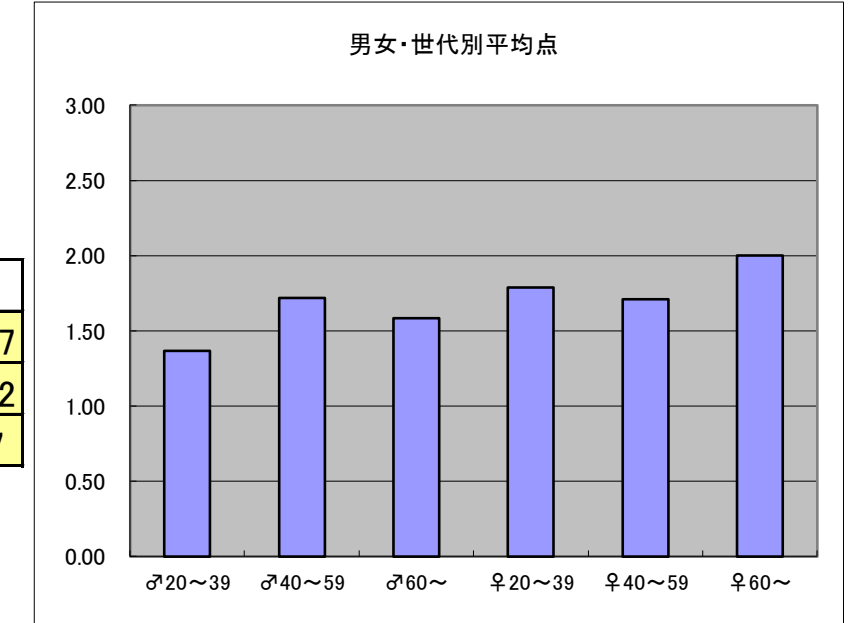

●平均点1位  
テレビ東京「ガイアの夜明け」

○放送日時 12/2(火)22:00-22:54

○評価

	♂20~39	♂40~59	♂60~	♀20~39	♀40~59	♀60~	合計
年代	m1	m2	m3	f1	f2	f3	
点数	31	58	21	30	46	6	192
人数	16	29	11	16	28	4	104
平均点	1.94	2.00	1.91	1.88	1.64	1.50	1.85

○主なコメント

- ・雑談のネタ・話題を提供してくれる良い番組。
- ・人生模様をドラマチックに描いている。

●平均点2位  
TBS「世界・ふしぎ発見！」

○放送日時 11/29(土)21:00-21:54

○評価

	♂20~39	♂40~59	♂60~	♀20~39	♀40~59	♀60~	合計
年代	m1	m2	m3	f1	f2	f3	
点数	26	43	19	34	53	12	187
人数	19	25	12	19	31	6	112
平均点	1.37	1.72	1.58	1.79	1.71	2.00	1.67

○主なコメント

- ・完成度が高く、落ち着いて見れる。
- ・興味がなかった国についても関心が持てるようになる。

●平均点3位  
フジテレビ「サザエさん」

○放送日時 11/30(日) 18:30-19:00

○評価

	♂20~39	♂40~59	♂60~	♀20~39	♀40~59	♀60~	合計
年代	m1	m2	m3	f1	f2	f3	
点数	28	48	8	34	54	1	173
人数	21	35	7	20	37	3	123
平均点	1.33	1.37	1.14	1.70	1.46	0.33	1.41

○主なコメント

- ・いつ見てもホットする番組。
- ・現代の話題もあるが、オリジナルのスタイルにこだわる姿勢は立派。

●平均点4位  
日本テレビ「世界一受けたい授業」

○放送日時 11/29(土) 19:56-20:54

○評価

	♂20~39	♂40~59	♂60~	♀20~39	♀40~59	♀60~	合計
年代	m1	m2	m3	f1	f2	f3	
得点	20	42	6	19	55	8	150
人数	16	28	8	15	34	6	107
平均点	1.25	1.50	0.75	1.27	1.62	1.33	1.40