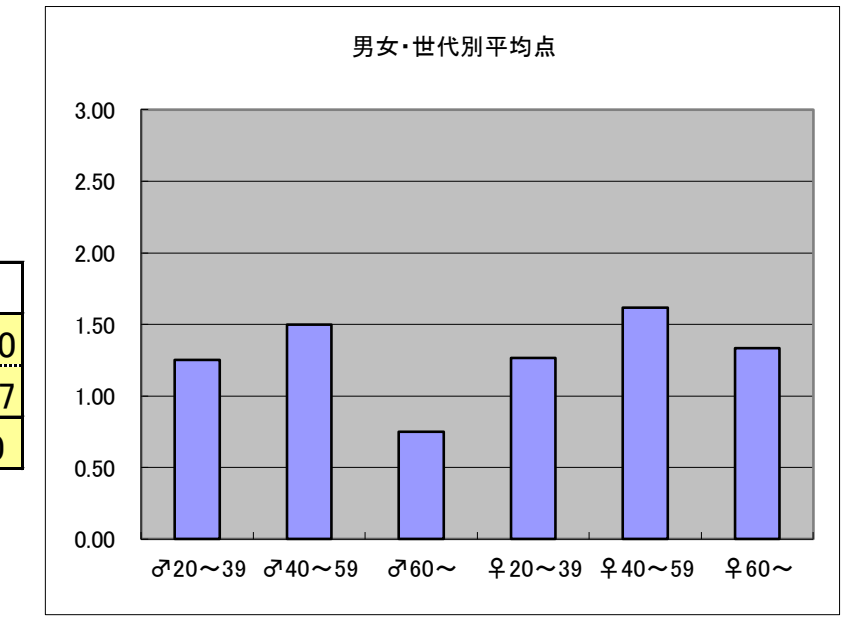

○主なコメント

- ・完成度が高く、落ち着いて見れる。
- ・興味がなかった国についても関心が持てるようになる。

●平均点3位  
フジテレビ「サザエさん」

○放送日時 11/30(日) 18:30-19:00

○評価

	♂20~39	♂40~59	♂60~	♀20~39	♀40~59	♀60~	合計
年代	m1	m2	m3	f1	f2	f3	
点数	28	48	8	34	54	1	173
人数	21	35	7	20	37	3	123
平均点	1.33	1.37	1.14	1.70	1.46	0.33	1.41

○主なコメント

- ・いつ見てもホットする番組。
- ・現代の話題もあるが、オリジナルのスタイルにこだわる姿勢は立派。

●平均点4位  
日本テレビ「世界一受けたい授業」

○放送日時 11/29(土) 19:56-20:54

○評価

	♂20~39	♂40~59	♂60~	♀20~39	♀40~59	♀60~	合計
年代	m1	m2	m3	f1	f2	f3	
得点	20	42	6	19	55	8	150
人数	16	28	8	15	34	6	107
平均点	1.25	1.50	0.75	1.27	1.62	1.33	1.40

○主なコメント

- ・題材、時間割などがとてもよく、授業に引き込まれる。
- ・子どもと見るとお互い勉強になる。

●平均点5位  
日本テレビ「ザ！鉄腕！DASH!!」

○放送日時 11/30(日)19:00-19:58

○評価

	♂20~39	♂40~59	♂60~	♀20~39	♀40~59	♀60~	合計
年代	m1	m2	m3	f1	f2	f3	
点数	30	33	11	36	40	1	151
人数	20	25	11	22	31	3	112
平均点	1.50	1.32	1.00	1.64	1.29	0.33	1.35