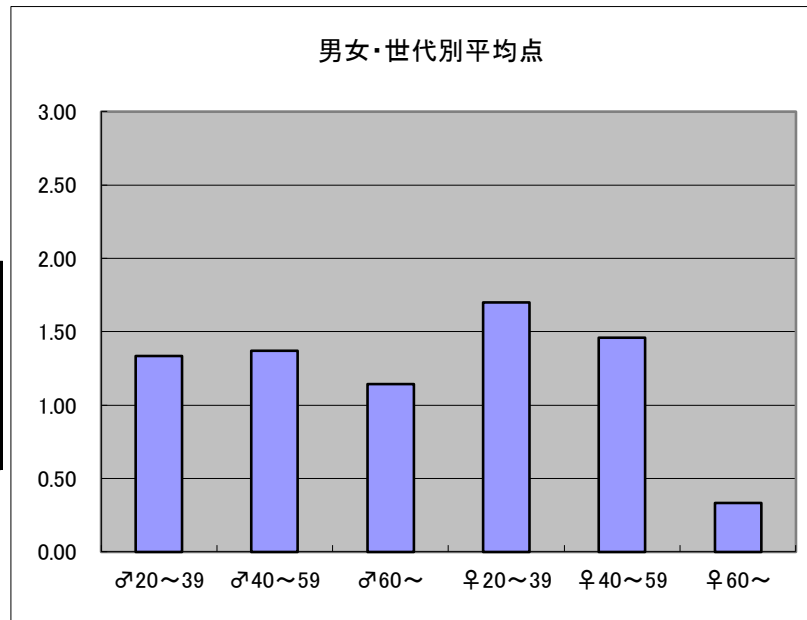

●平均点1位  
テレビ東京「ガイアの夜明け」

○放送日時 12/2(火)22:00-22:54

○評価

	♂20~39	♂40~59	♂60~	♀20~39	♀40~59	♀60~	合計
年代	m1	m2	m3	f1	f2	f3	
点数	31	58	21	30	46	6	192
人数	16	29	11	16	28	4	104
平均点	1.94	2.00	1.91	1.88	1.64	1.50	1.85

○主なコメント

- ・雑談のネタ・話題を提供してくれる良い番組。
- ・人生模様をドラマチックに描いている。

●平均点2位  
TBS「世界・ふしぎ発見！」

○放送日時 11/29(土)21:00-21:54

○評価

	♂20~39	♂40~59	♂60~	♀20~39	♀40~59	♀60~	合計
年代	m1	m2	m3	f1	f2	f3	
点数	26	43	19	34	53	12	187
人数	19	25	12	19	31	6	112
平均点	1.37	1.72	1.58	1.79	1.71	2.00	1.67

○主なコメント

- ・完成度が高く、落ち着いて見れる。
- ・興味がなかった国についても関心が持てるようになる。

●平均点3位  
フジテレビ「サザエさん」

○放送日時 11/30(日) 18:30-19:00

○評価

	♂20~39	♂40~59	♂60~	♀20~39	♀40~59	♀60~	合計
年代	m1	m2	m3	f1	f2	f3	
点数	28	48	8	34	54	1	173
人数	21	35	7	20	37	3	123
平均点	1.33	1.37	1.14	1.70	1.46	0.33	1.41

○主なコメント

- ・いつ見てもホットする番組。
- ・現代の話題もあるが、オリジナルのスタイルにこだわる姿勢は立派。

●平均点4位  
日本テレビ「世界一受けたい授業」

○放送日時 11/29(土) 19:56-20:54

○評価

	♂20~39	♂40~59	♂60~	♀20~39	♀40~59	♀60~	合計
年代	m1	m2	m3	f1	f2	f3	
得点	20	42	6	19	55	8	150
人数	16	28	8	15	34	6	107
平均点	1.25	1.50	0.75	1.27	1.62	1.33	1.40